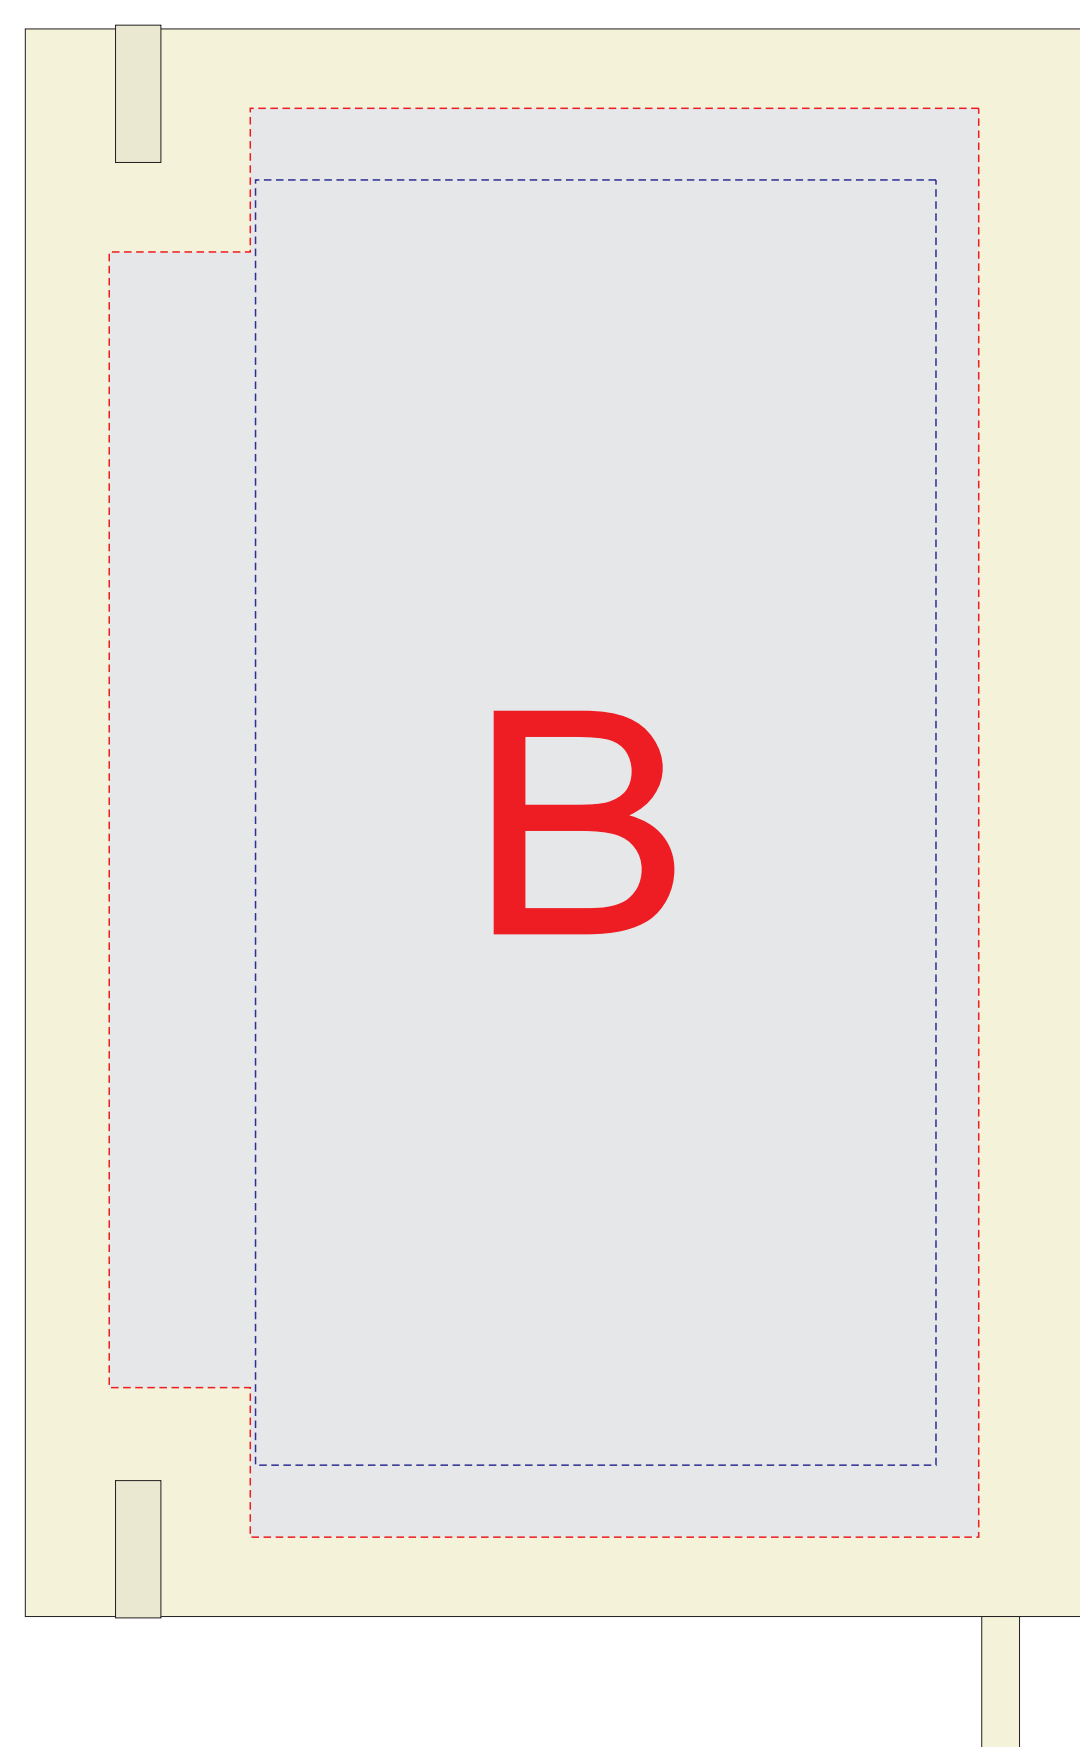

лицо

оборот

разворот, внутренняя обложка

чехол

Внимание!

Трафаретная печать в зонах С и D возможна только в один цвет - черным, белым или серебряным цветом.

В зонах А и В трафаретная печать может быть любым одним цветом.

А	Вид нанесения	Макс площадь (Ш*В)
	Тампопечать	45x45мм
	Трафаретная печать 1+0	65x170мм
	Тиснение фольга	70x95мм
	Термотрансфер	65x170мм

В	Вид нанесения	Макс площадь (Ш*В)
	Тампопечать	45x45мм
	Трафаретная печать 1+0	90x170мм
	Тиснение фольга	95x95мм
	Термотрансфер	90x170мм

С	Вид нанесения	Макс площадь (Ш*В)
	Тиснение фольга	45x95мм
	Трафаретная печать 1+0	100x170мм

D	Вид нанесения	Макс площадь (Ш*В)
	Трафаретная печать 1+0	110x150мм
	Термотрансфер	130x150мм