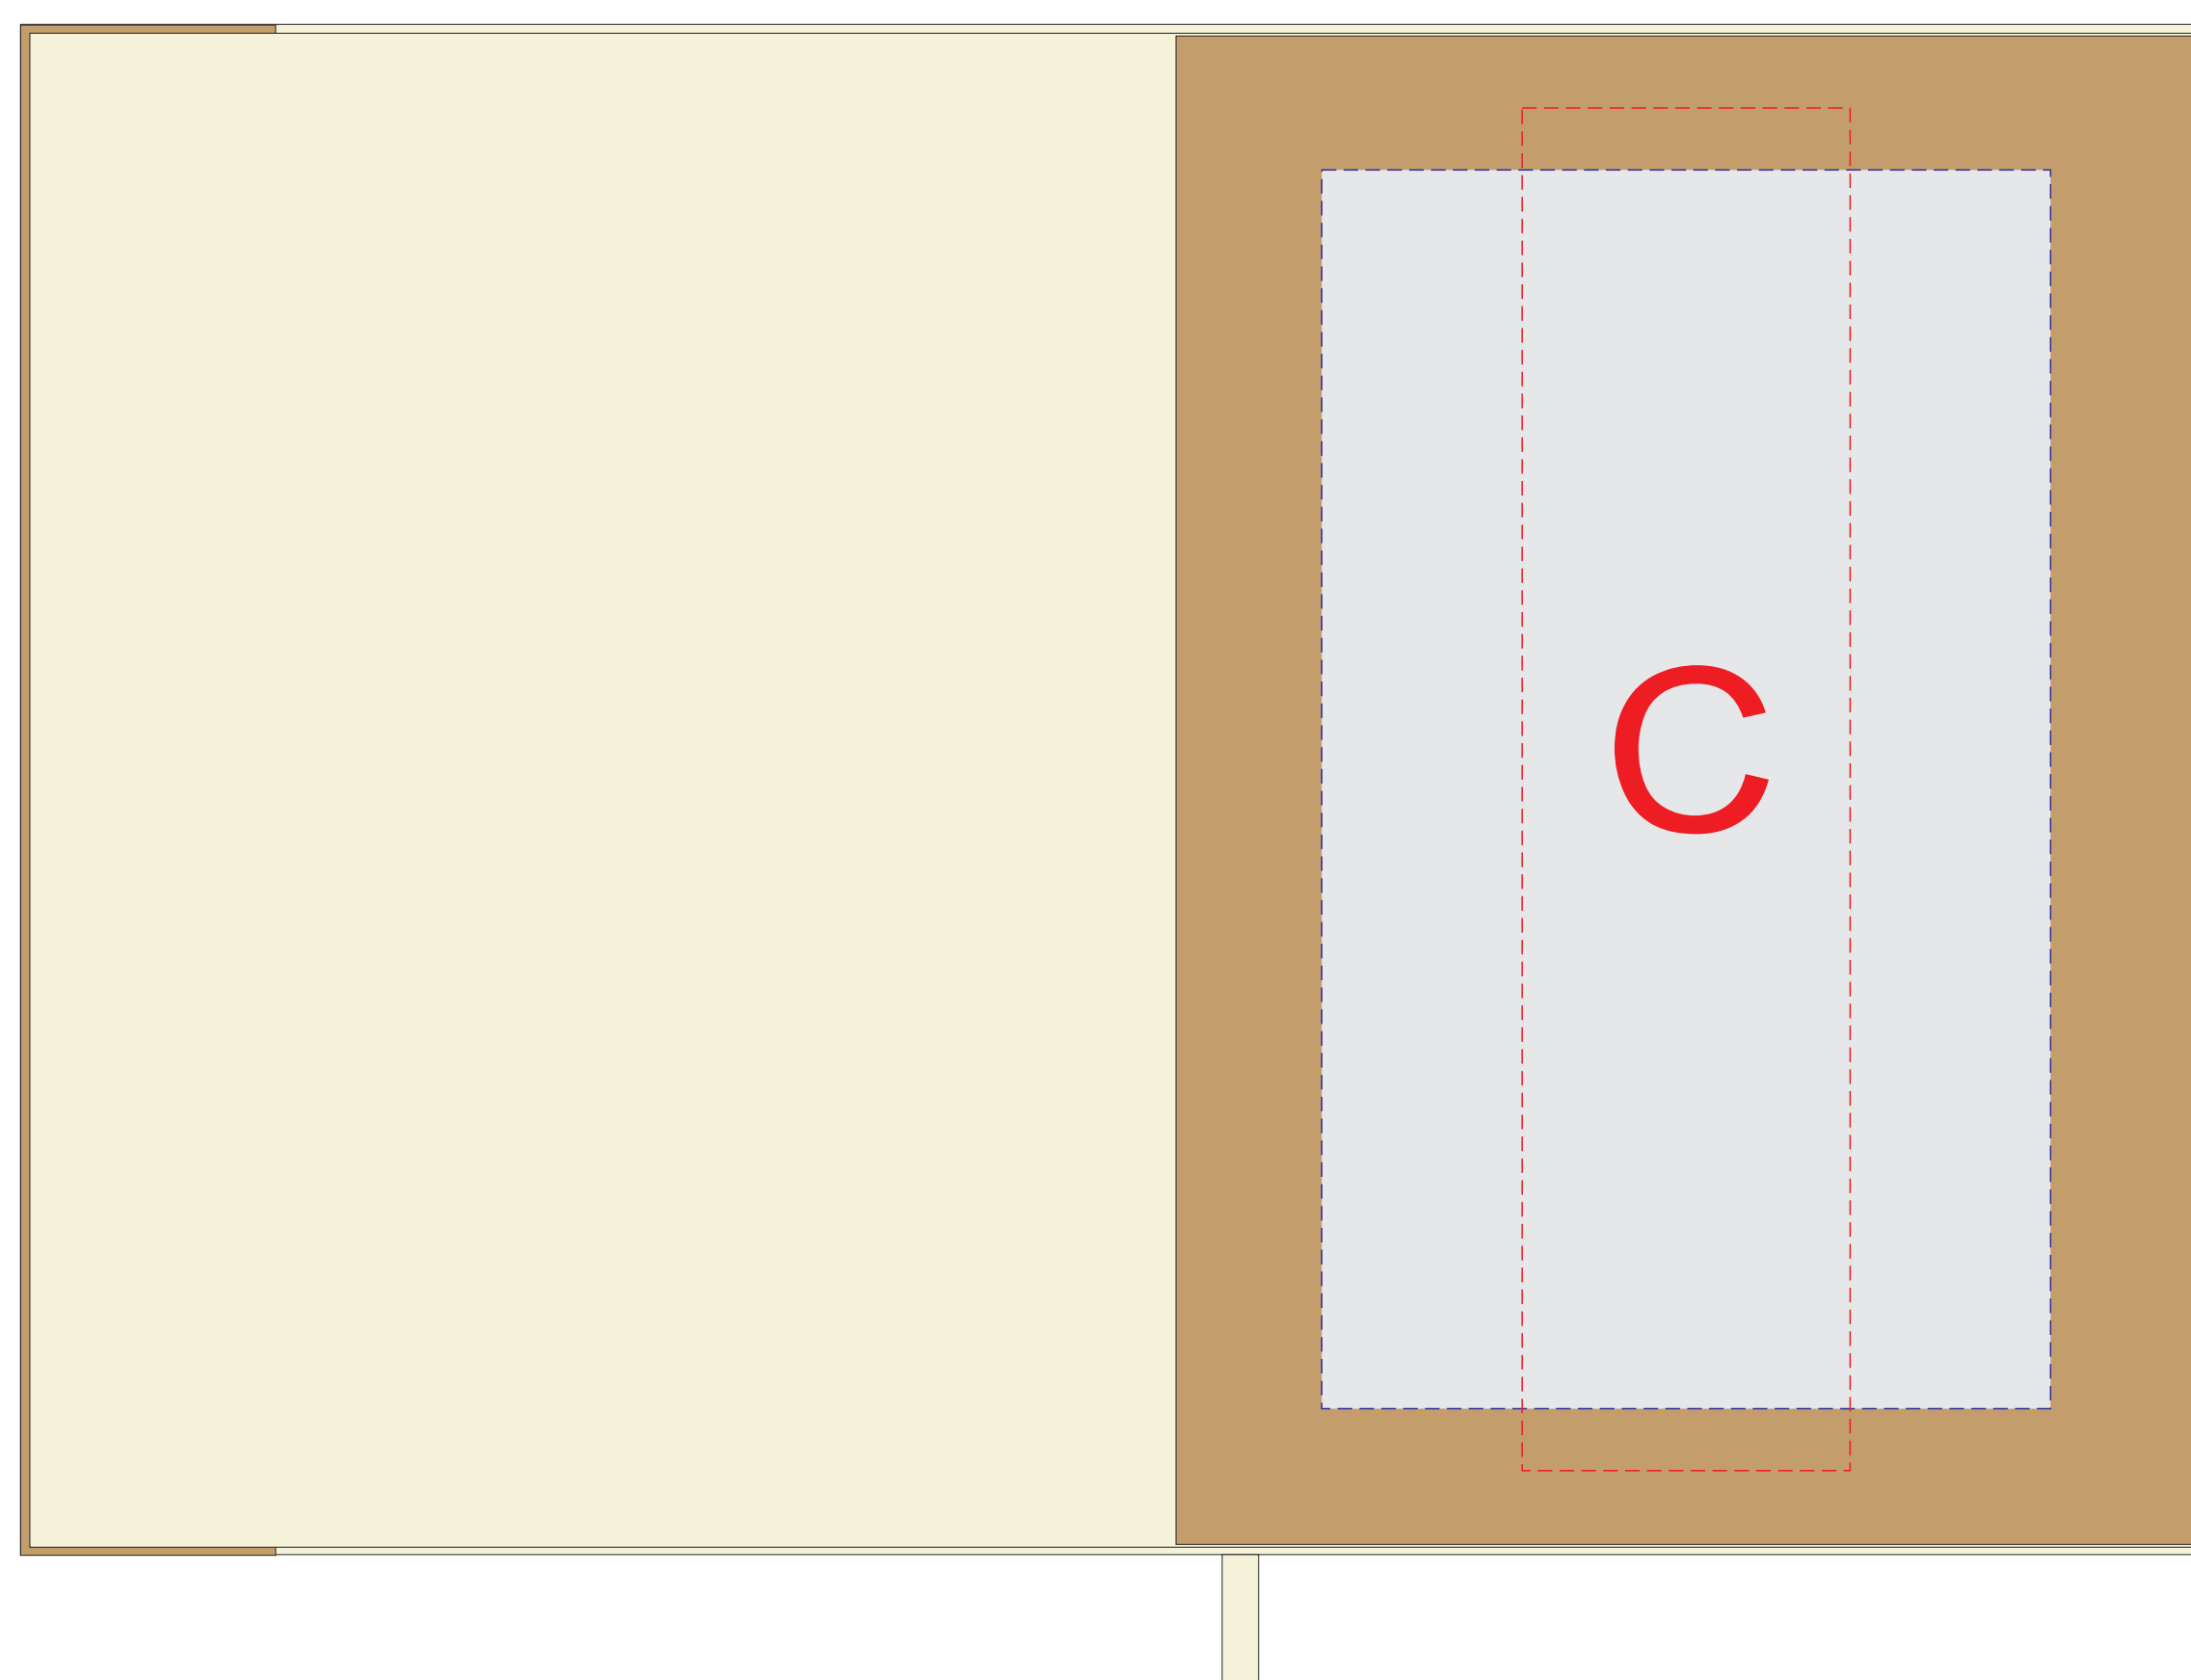

лицо

оборот

разворот, внутренняя обложка

чехол

Внимание!

Трафаретная печать в зонах С и D возможна только в один цвет - черным, белым или серебряным цветом.

В зонах А и В трафаретная печать может быть любым одним цветом.

А	Вид нанесения	Макс площадь (Ш*В)
	Тампопечать	45x45мм
	Трафаретная печать 1+0	65x170мм
	Тиснение фольга	70x95мм
	Термотрансфер	65x170мм

В	Вид нанесения	Макс площадь (Ш*В)
	Тампопечать	45x45мм
	Трафаретная печать 1+0	90x170мм
	Тиснение фольга	95x95мм
	Термотрансфер	90x170мм

С	Вид нанесения	Макс площадь (Ш*В)
	Тиснение фольга	45x95мм
	Трафаретная печать 1+0	100x170мм

D	Вид нанесения	Макс площадь (Ш*В)
	Трафаретная печать 1+0	110x150мм
	Термотрансфер	130x150мм