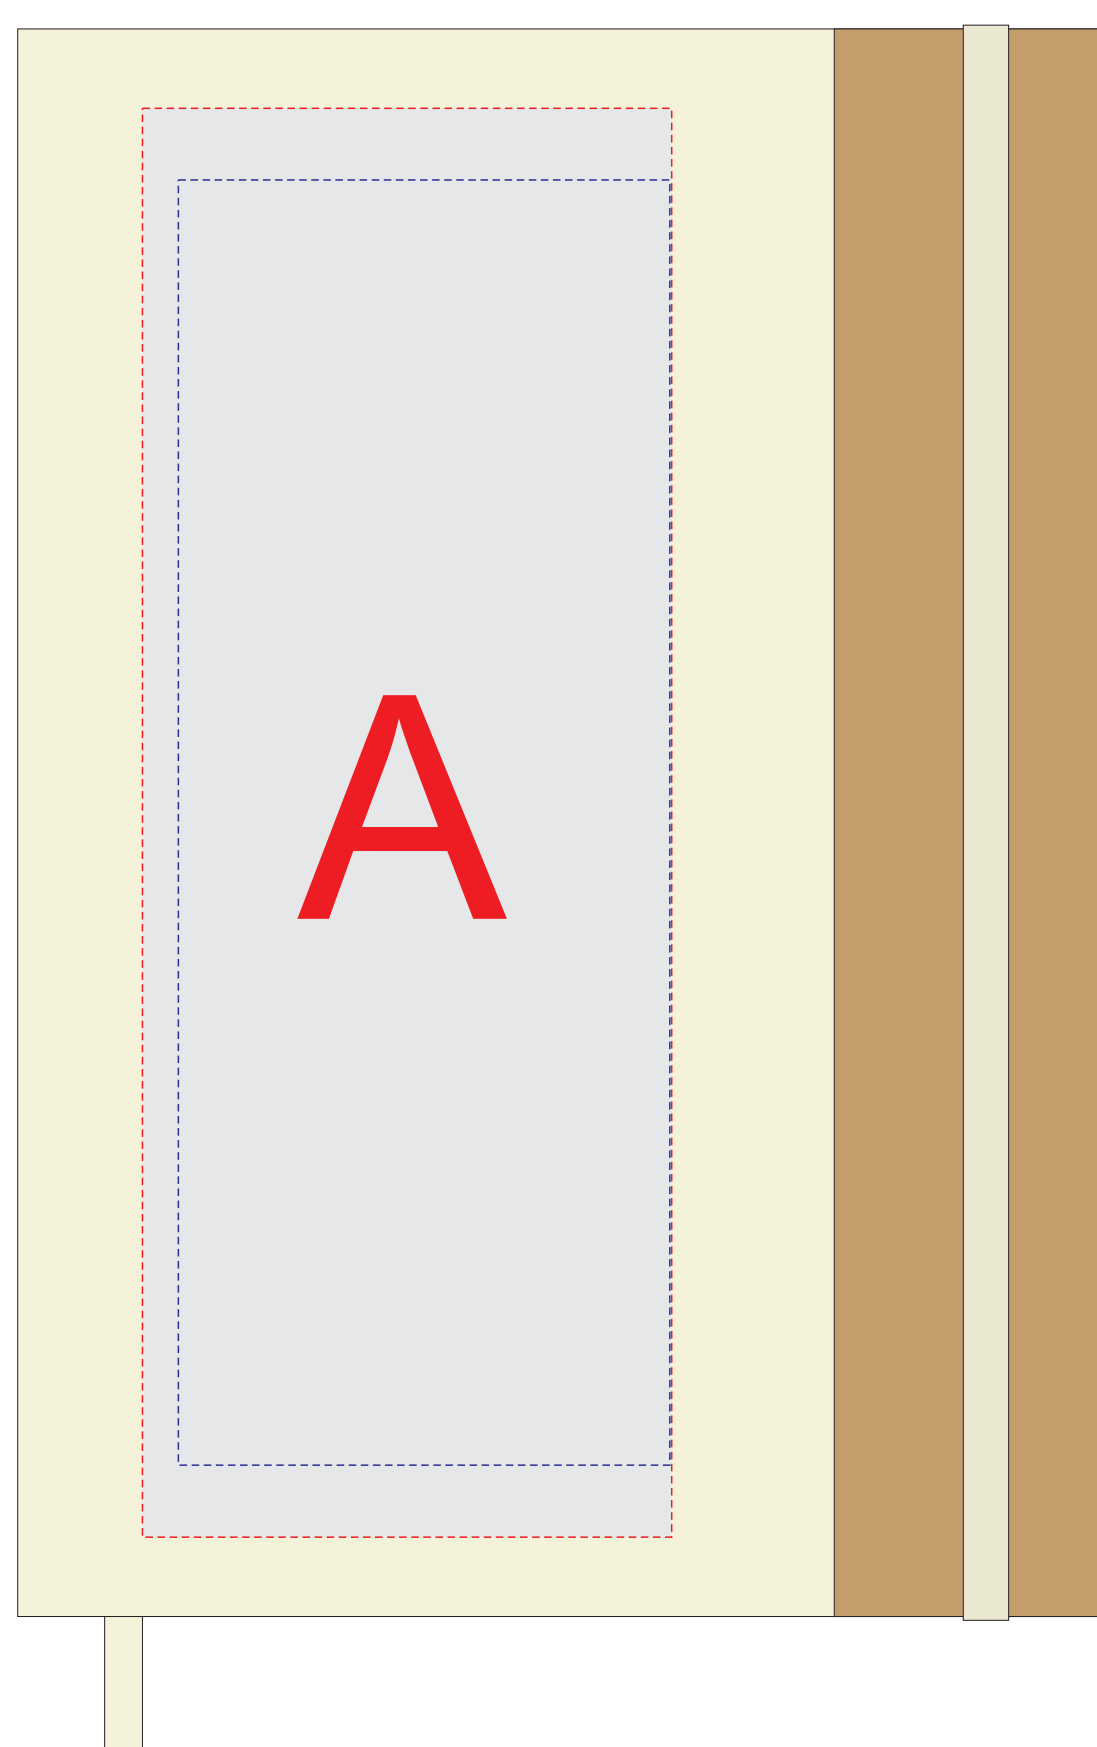

лицо

оборот

разворот, внутренняя обложка

чехол

Внимание!

Трафаретная печать в зонах С и D возможна только в один цвет - черным, белым или серебряным цветом.

В зонах А и В трафаретная печать может быть любым одним цветом.

А	Вид нанесения	Макс площадь (Ш*В)
	Тампопечать	45x45мм
	Трафаретная печать 1+0	65x170мм
	Тиснение фольга	70x95мм
	Термотрансфер	65x170мм

В	Вид нанесения	Макс площадь (Ш*В)
	Тампопечать	45x45мм
	Трафаретная печать 1+0	90x170мм
	Тиснение фольга	95x95мм
	Термотрансфер	90x170мм

С	Вид нанесения	Макс площадь (Ш*В)
	Тиснение фольга	45x95мм
	Трафаретная печать 1+0	100x170мм

D	Вид нанесения	Макс площадь (Ш*В)
	Трафаретная печать 1+0	110x150мм
	Термотрансфер	130x150мм