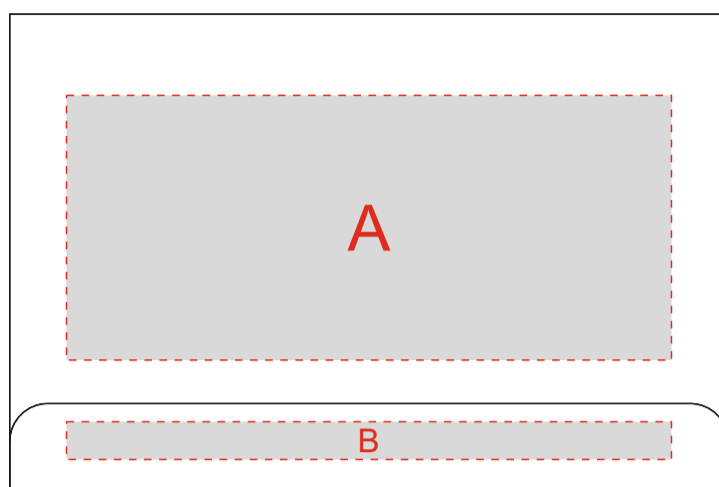

Нанесение возможно с обеих сторон

A	Вид нанесения	Макс площадь (Ш*В)
	Тампопечать	50x35мм
	Уф-печать	80x35мм

B	Вид нанесения	Макс площадь (Ш*В)
	Гравировка	80x5мм