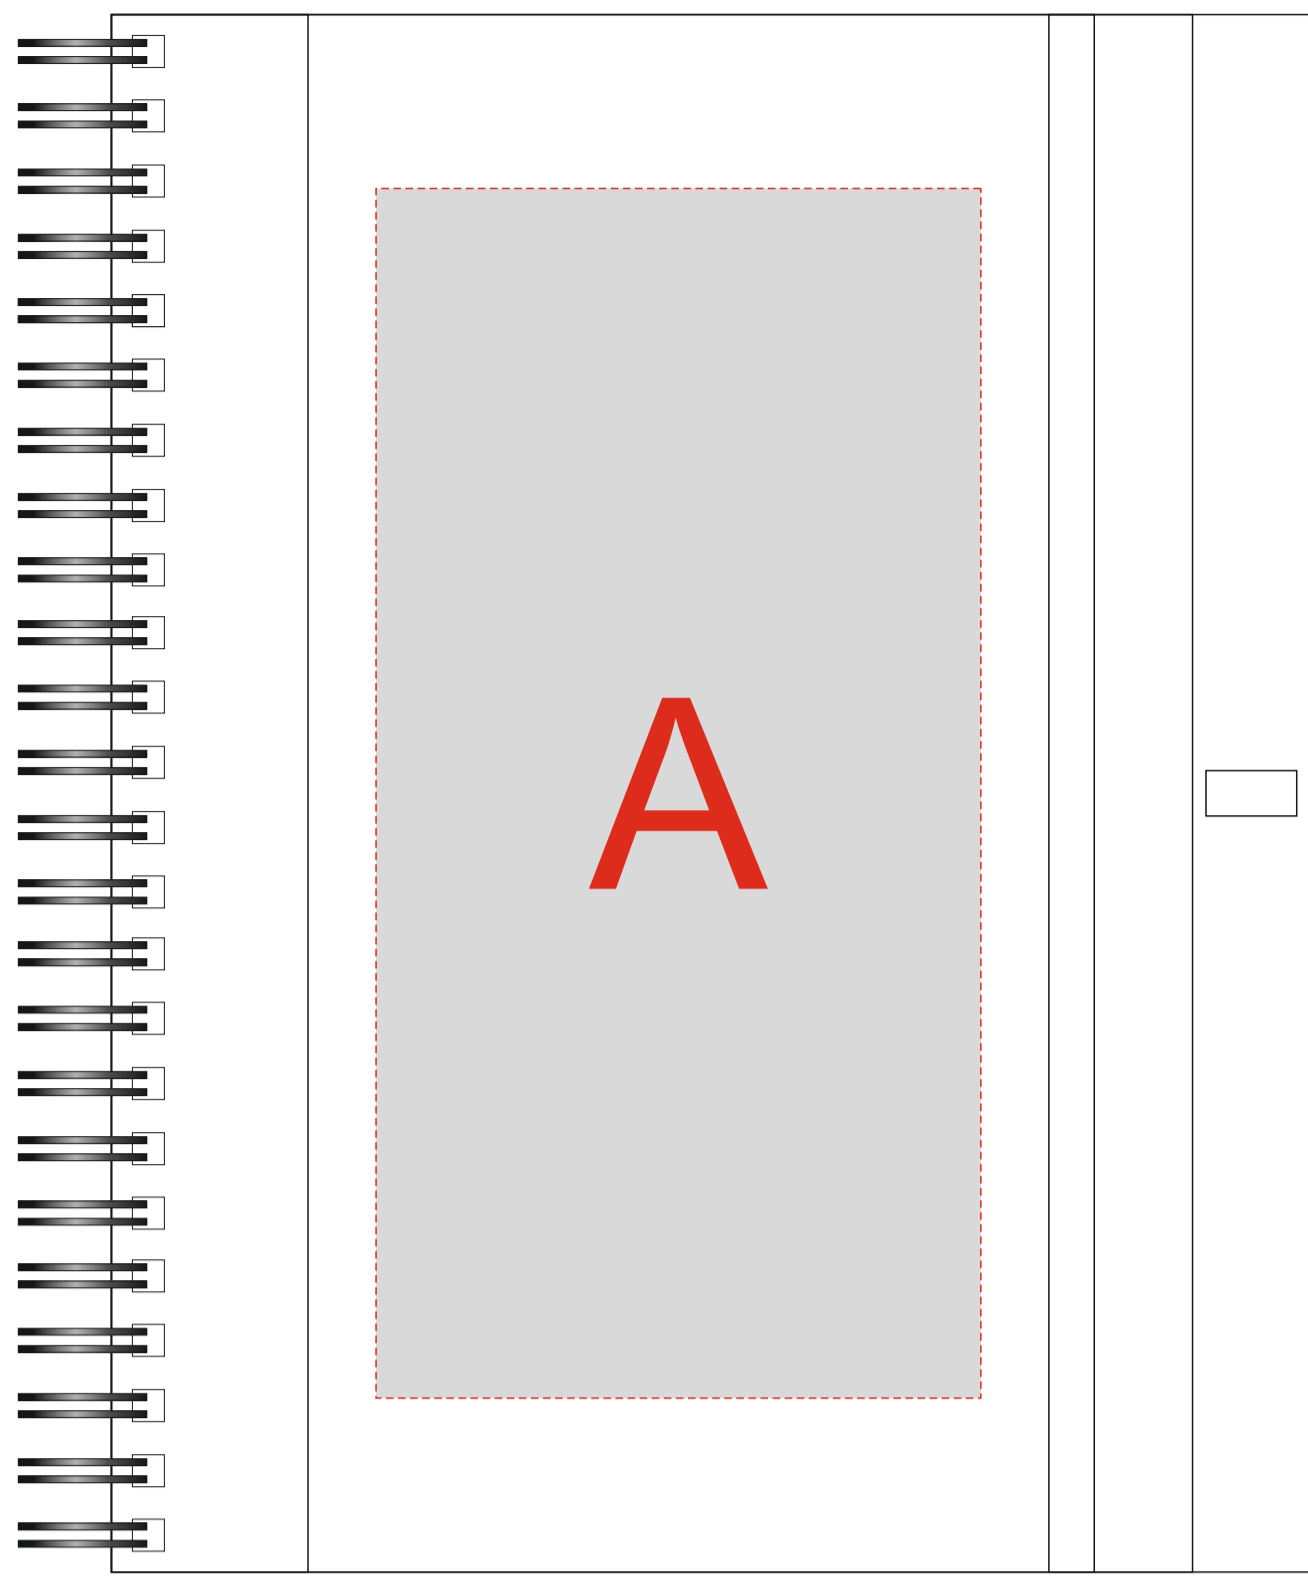

лицо

оборот

A	Вид нанесения	Макс площадь (Ш*В)
	Трафаретная печать (1+0)	80x160мм
	Тампопечать	50x50мм

B	Вид нанесения	Макс площадь (Ш*В)
	Трафаретная печать (1+0)	80x130мм
	Тампопечать	50x50мм

C	Вид нанесения	Макс площадь (Ш*В)
	Тампопечать	50x6,5мм

D	Вид нанесения	Макс площадь (Ш*В)
	Тампопечать	50x6,5мм

масштаб 1:2