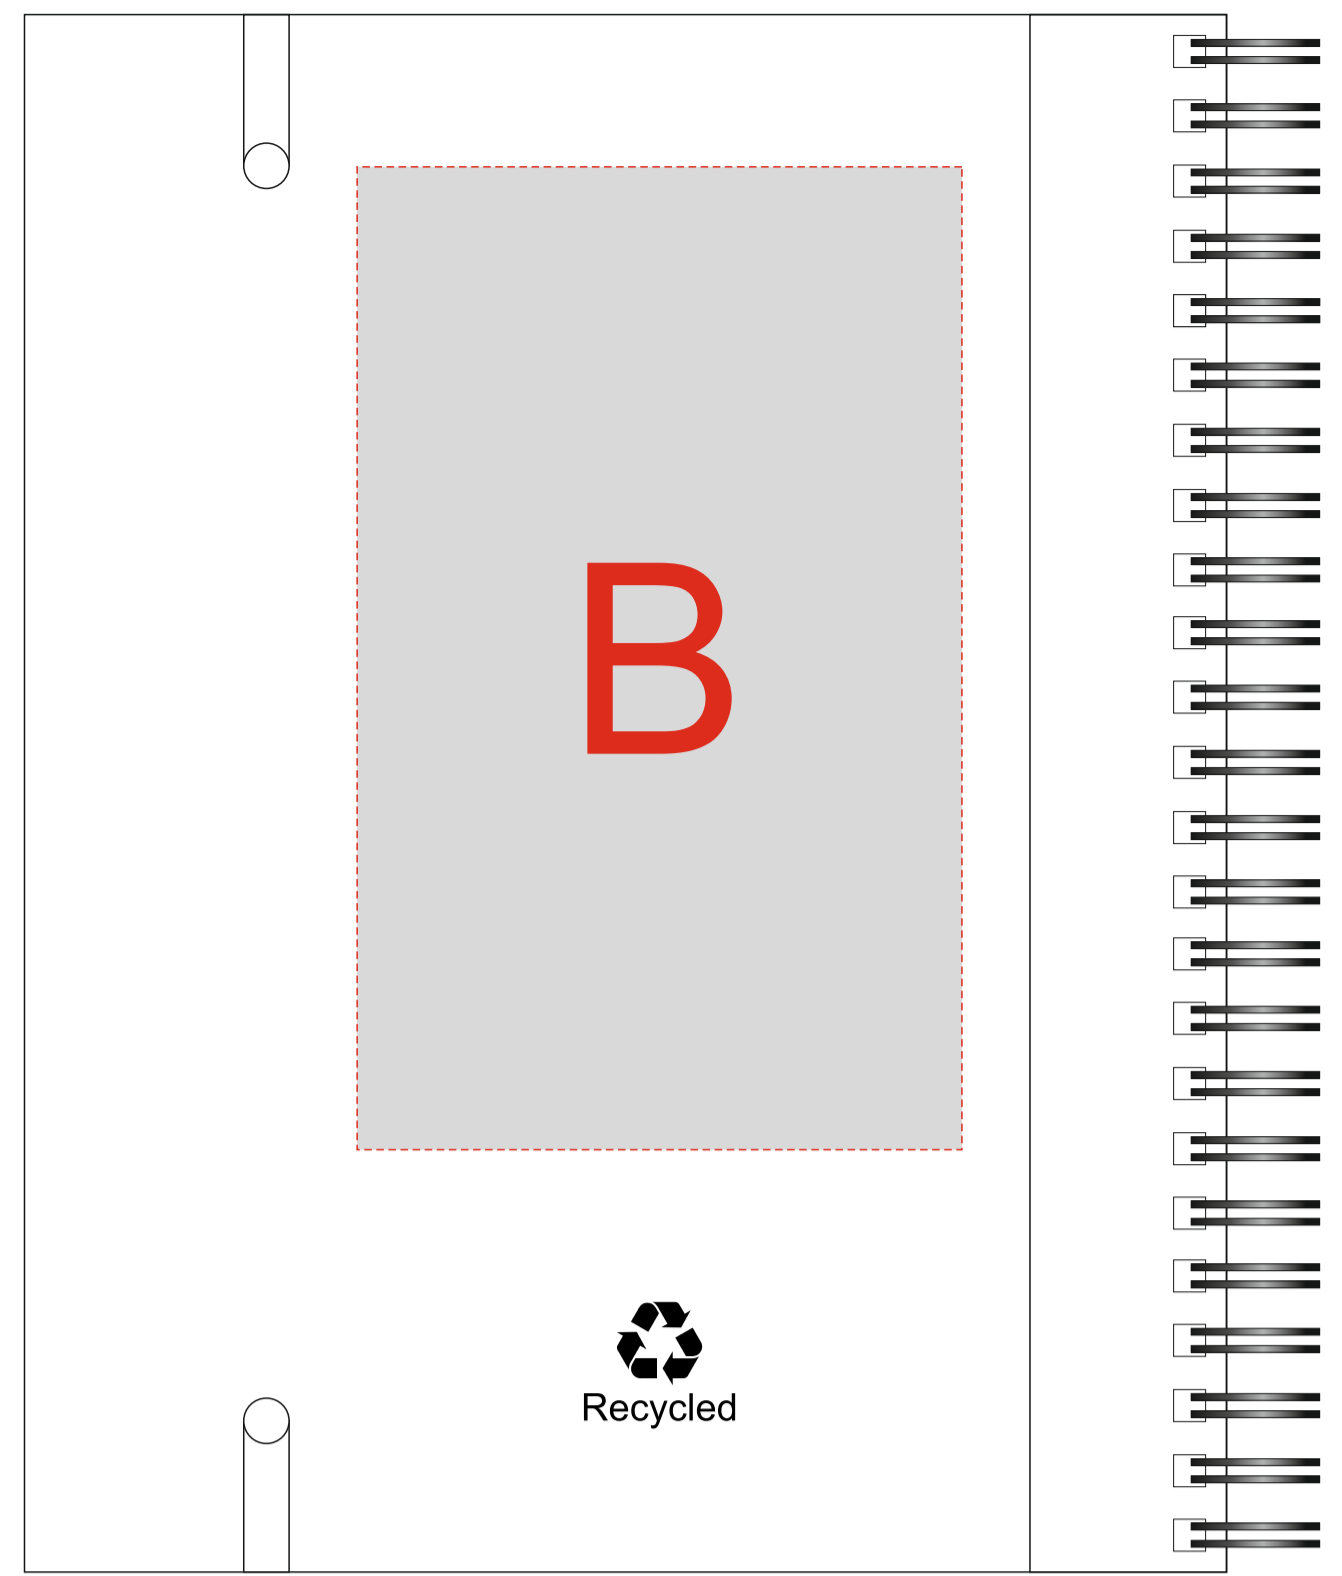

лицо

оборот

A	Вид нанесения	Макс площадь (Ш*В)
	Трафаретная печать (1+0)	80x160мм
	Тампопечать	50x50мм

B	Вид нанесения	Макс площадь (Ш*В)
	Трафаретная печать (1+0)	80x130мм
	Тампопечать	50x50мм

C	Вид нанесения	Макс площадь (Ш*В)
	Тампопечать	50x6,5мм

D	Вид нанесения	Макс площадь (Ш*В)
	Тампопечать	50x6,5мм

масштаб 1:2