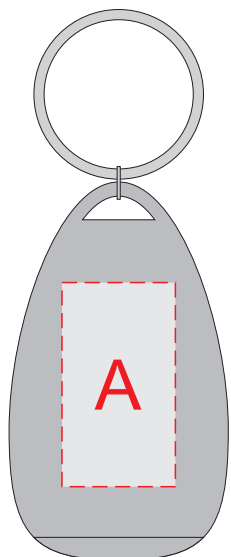

Арт. 19538507

Лицо

Оборот

(сторона с открывающим элементом)

А	Вид нанесения	Макс площадь (Ш*В)
	Гравировка	15x27мм

В	Вид нанесения	Макс площадь (Ш*В)
	Гравировка	15x10мм