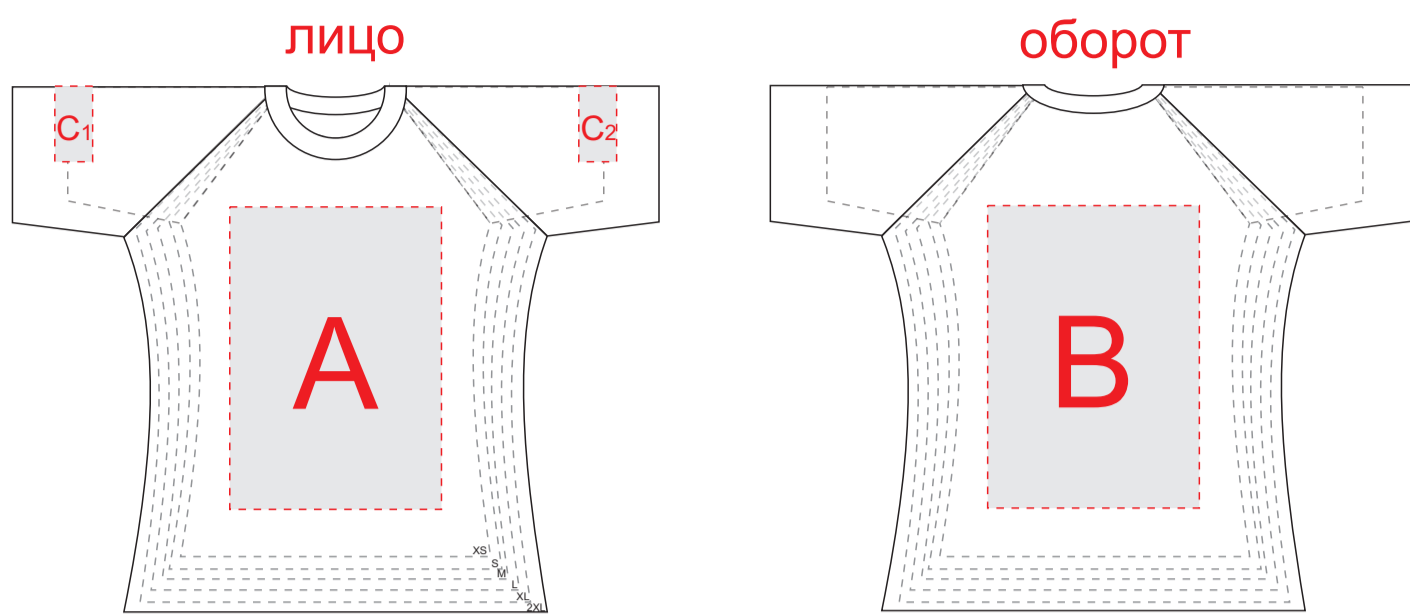

Размеры: XS, S, M, L, XL, 2XL

А	Вид нанесения	Макс площадь (Ш*В)
	Трафаретная печать	280x400мм
	Сублимация (на белом)	280x400мм
	Вышивка	250x230мм

В	Вид нанесения	Макс площадь (Ш*В)
	Трафаретная печать	280x400мм
	Сублимация (на белом)	280x400мм
	Вышивка	250x230мм

С	Вид нанесения	Макс площадь (Ш*В)
	Трафаретная печать	50x100мм
	Термотрансфер	50x100мм