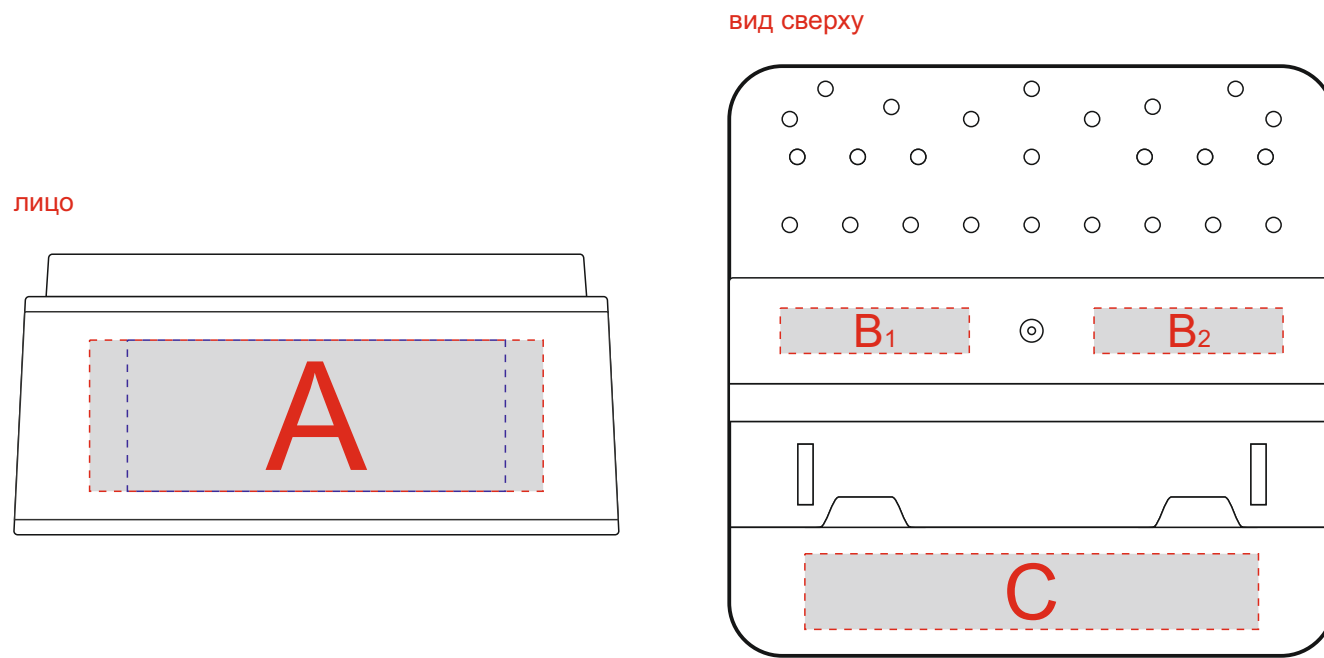

Арт. 1349520

А	Вид нанесения	Макс площадь (Ш*В)
	Гравировка (светящаяся зона)	50x20мм
	Тампопечать	50x20мм
	Уф-печать	60x20мм

В	Вид нанесения	Макс площадь (Ш*В)
	Тампопечать	25x6мм
	Уф-печать	25x6мм

С	Вид нанесения	Макс площадь (Ш*В)
	Тампопечать	50x10мм