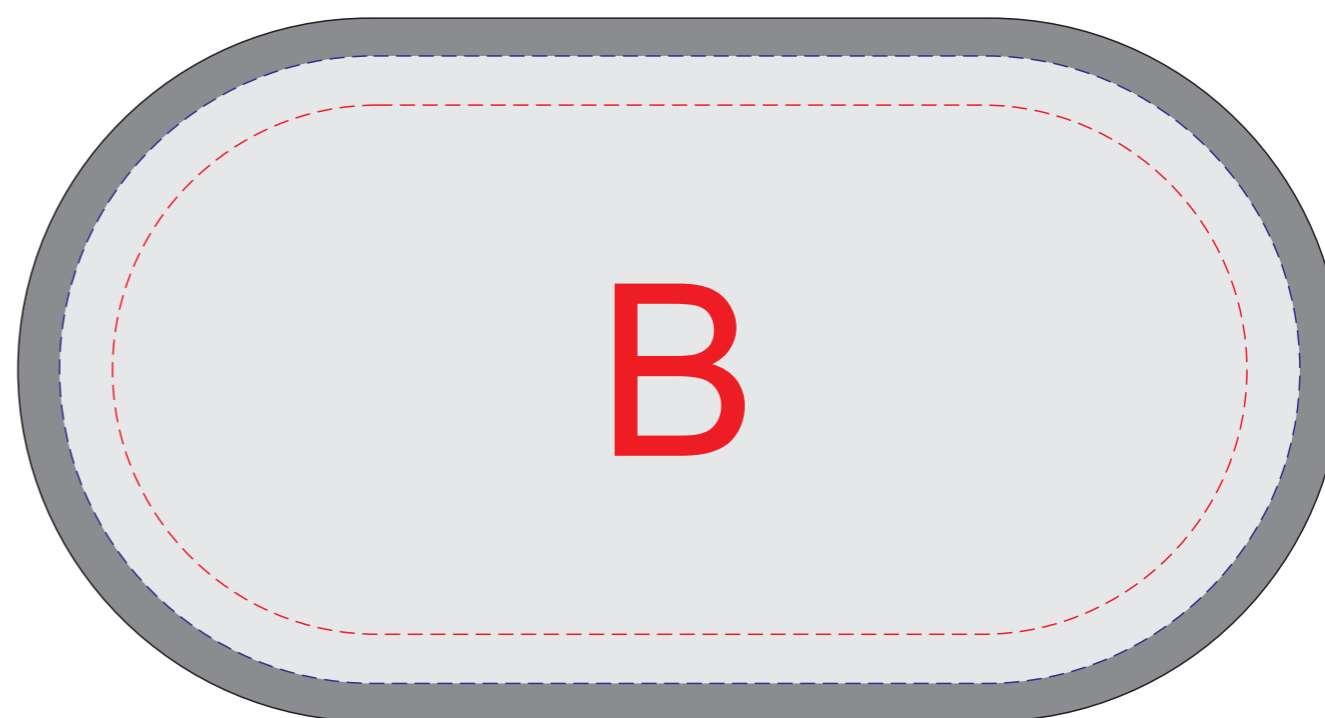

вид сверху

вид снизу (дно)

коробка, вид сверху

коробка, вид спереди

<b>А</b>	<b>Вид нанесения</b>	<b>Макс площадь (Ш*В)</b>
	Тампопечать	45x45мм

<b>С</b>	<b>Вид нанесения</b>	<b>Макс площадь (Ш*В)</b>
	Цифровая печать на белой основе	155x110мм

<b>В</b>	<b>Вид нанесения</b>	<b>Макс площадь (Ш*В)</b>
	Тампопечать	45x45мм
	Уф печать	164x83мм

<b>Д</b>	<b>Вид нанесения</b>	<b>Макс площадь (Ш*В)</b>
	Цифровая печать на белой основе	165x50мм