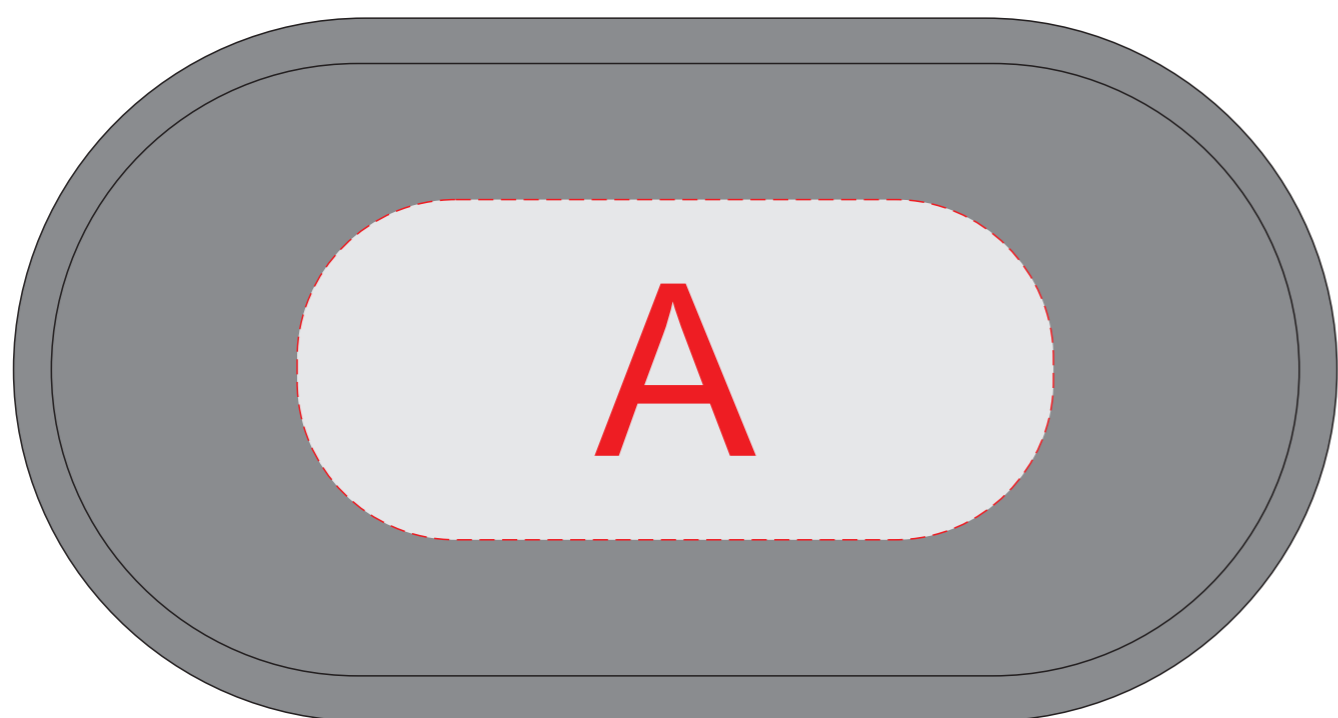

вид сверху

вид снизу (дно)

коробка, вид сверху

коробка, вид спереди

<b>А</b>	<b>Вид нанесения</b>	<b>Макс площадь (Ш*В)</b>
	Тампопечать	45x45мм

<b>С</b>	<b>Вид нанесения</b>	<b>Макс площадь (Ш*В)</b>
	Цифровая печать на белой основе	155x110мм

<b>В</b>	<b>Вид нанесения</b>	<b>Макс площадь (Ш*В)</b>
	Тампопечать	45x45мм
	Уф печать	164x83мм

<b>Д</b>	<b>Вид нанесения</b>	<b>Макс площадь (Ш*В)</b>
	Цифровая печать на белой основе	165x50мм