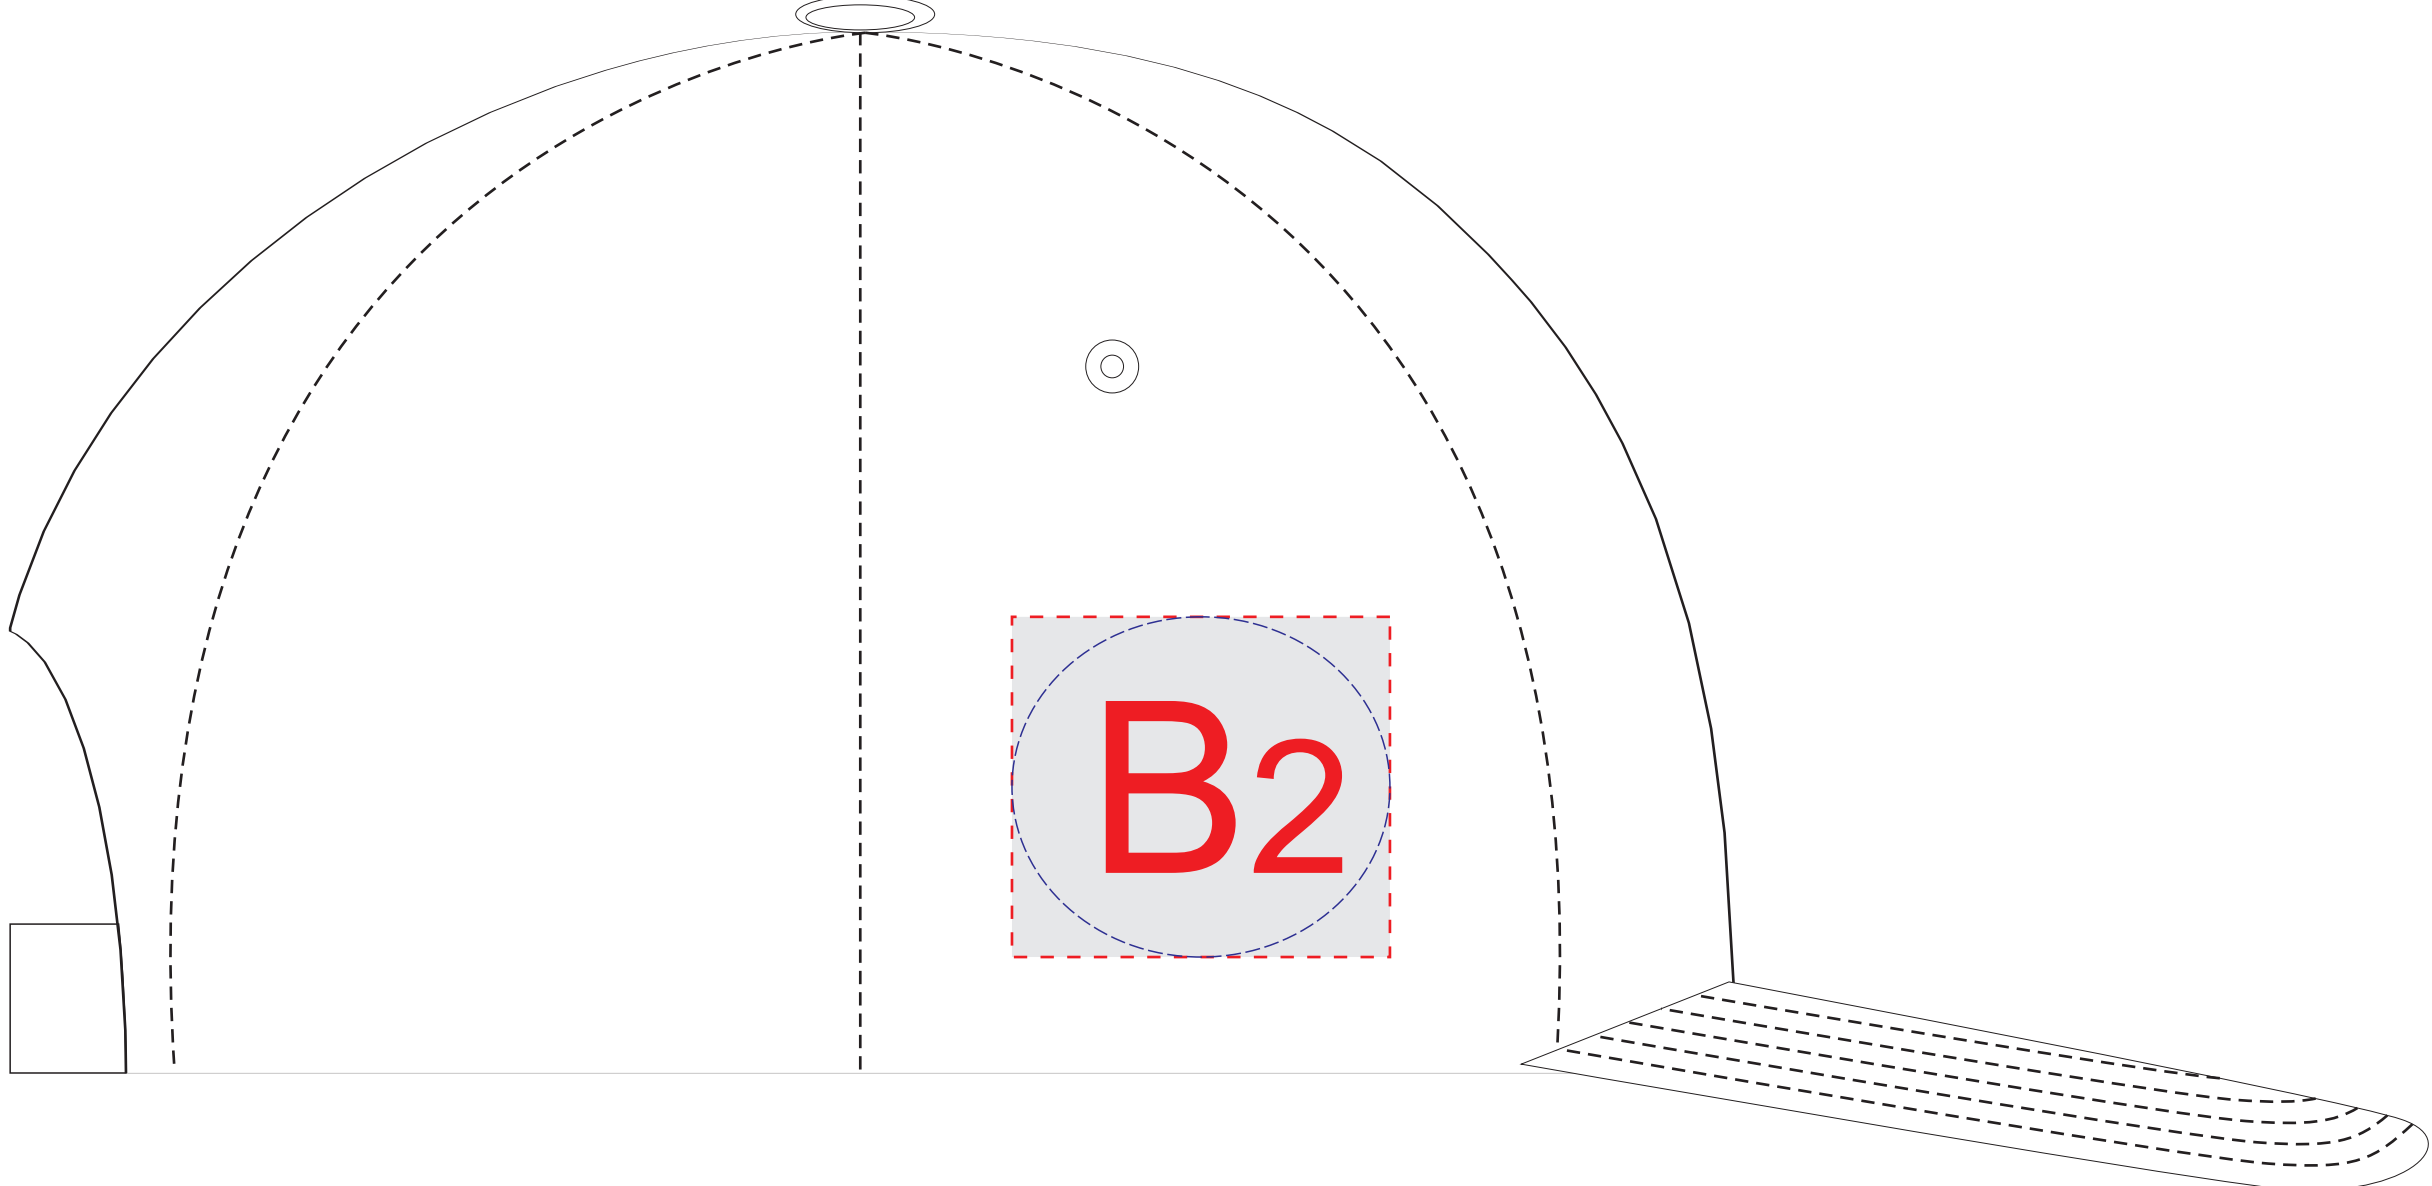

Арт. 99568

вид спереди

левый бок

правый бок

A	Вид нанесения	Макс площадь (Ш*В)
	Термотрансфер	100x45мм
	Вышивка	100x45мм

B	Вид нанесения	Макс площадь (Ш*В)
	Термотрансфер	50x45мм
	Вышивка	50x45мм