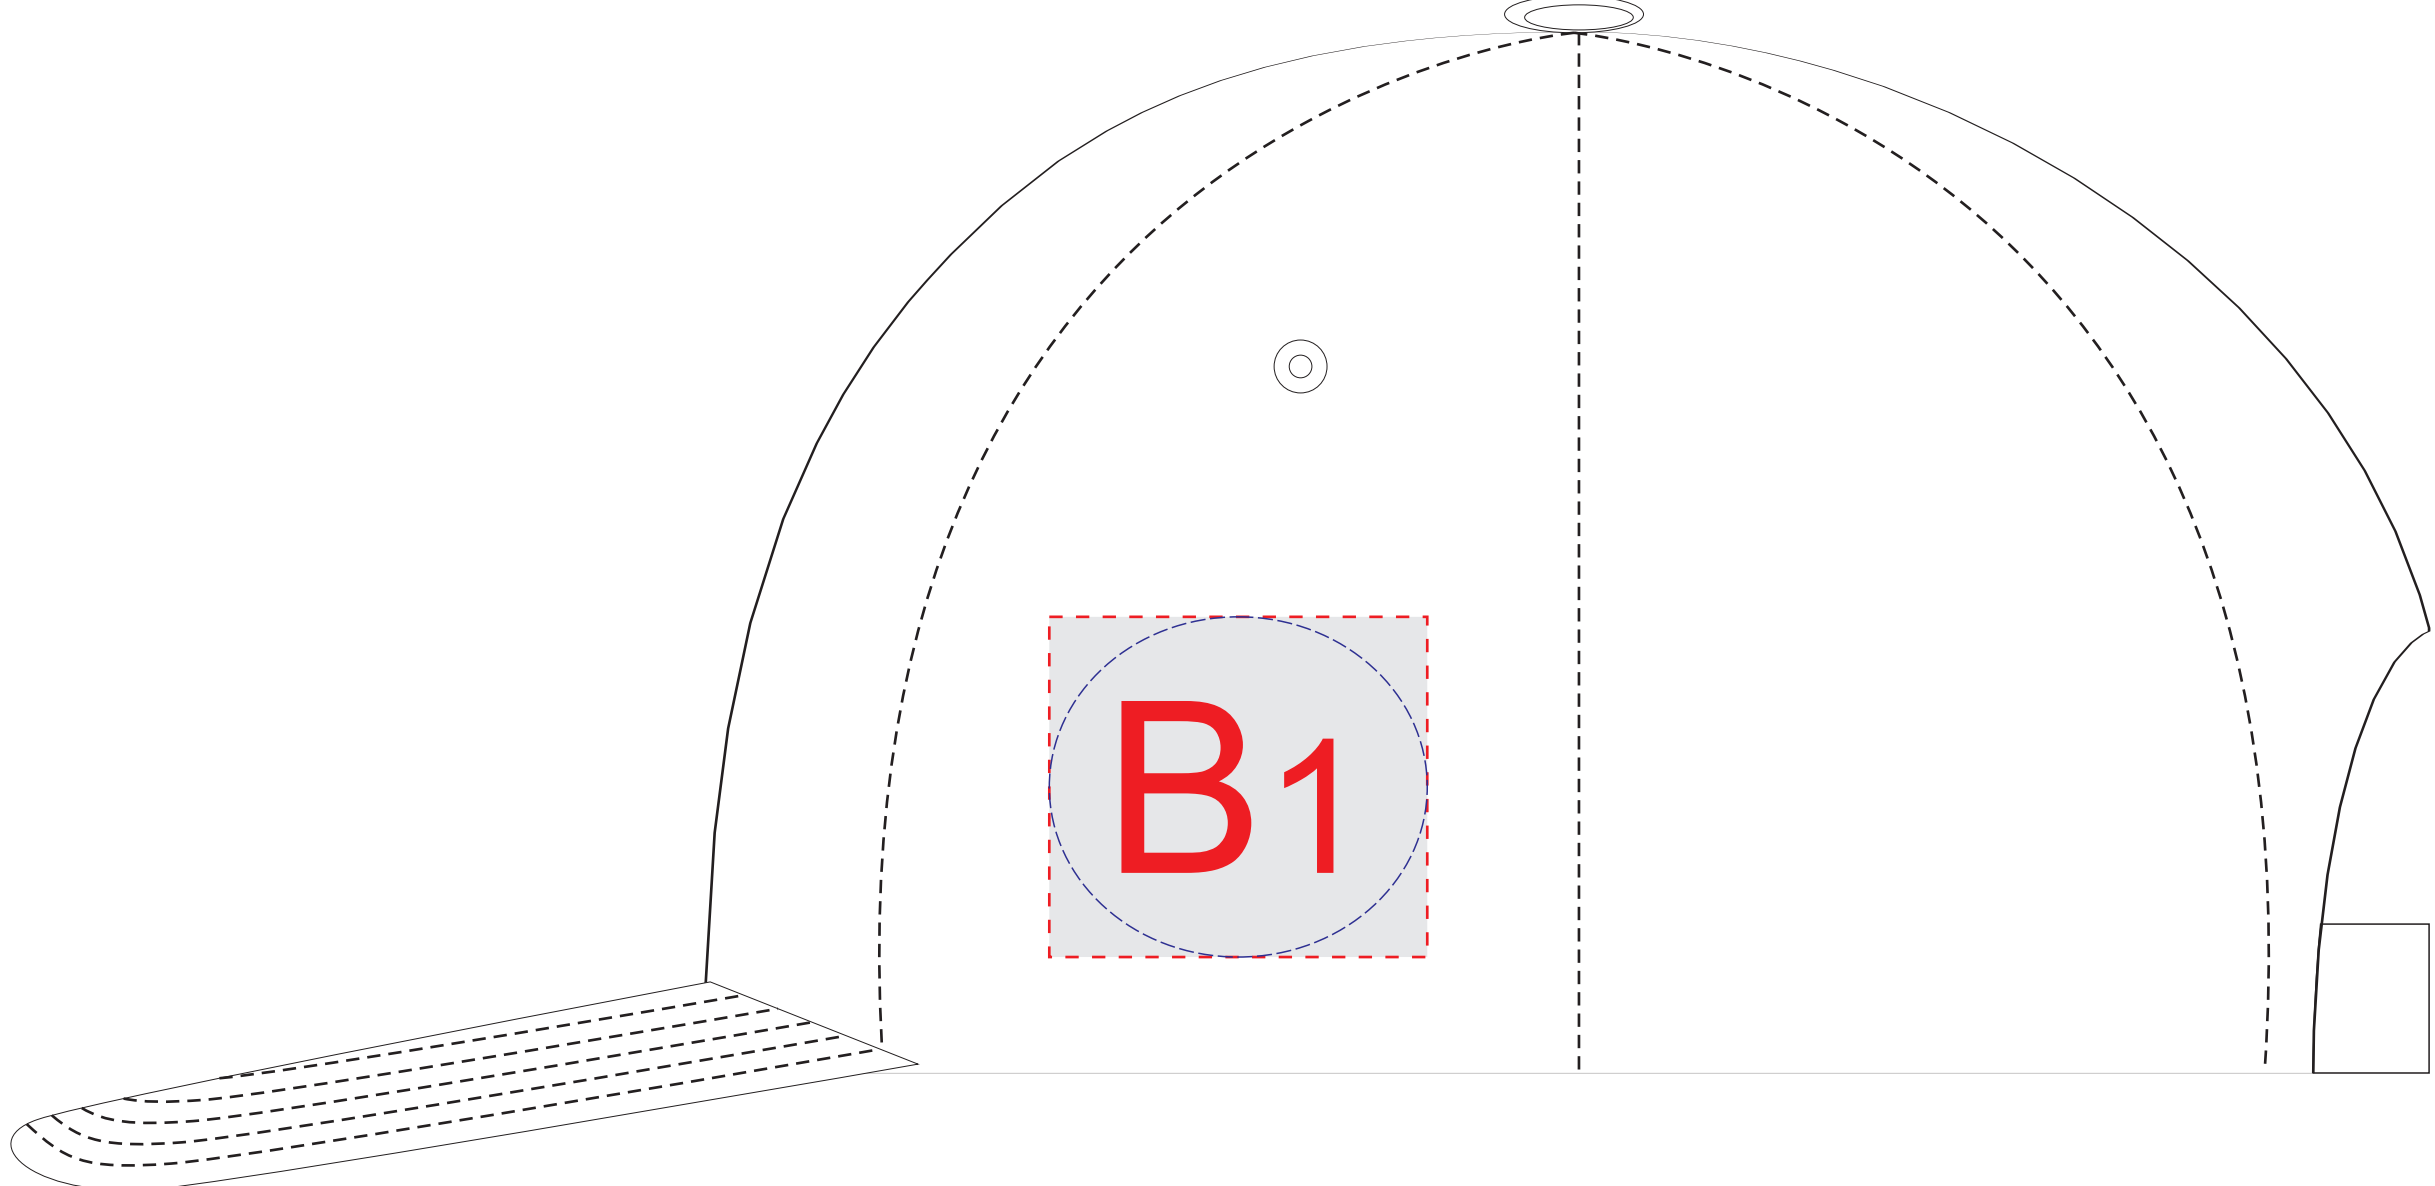

Арт. 99568

вид спереди

левый бок

правый бок

A	Вид нанесения	Макс площадь (Ш*В)
	Термотрансфер	100x45мм
	Вышивка	100x45мм

B	Вид нанесения	Макс площадь (Ш*В)
	Термотрансфер	50x45мм
	Вышивка	50x45мм