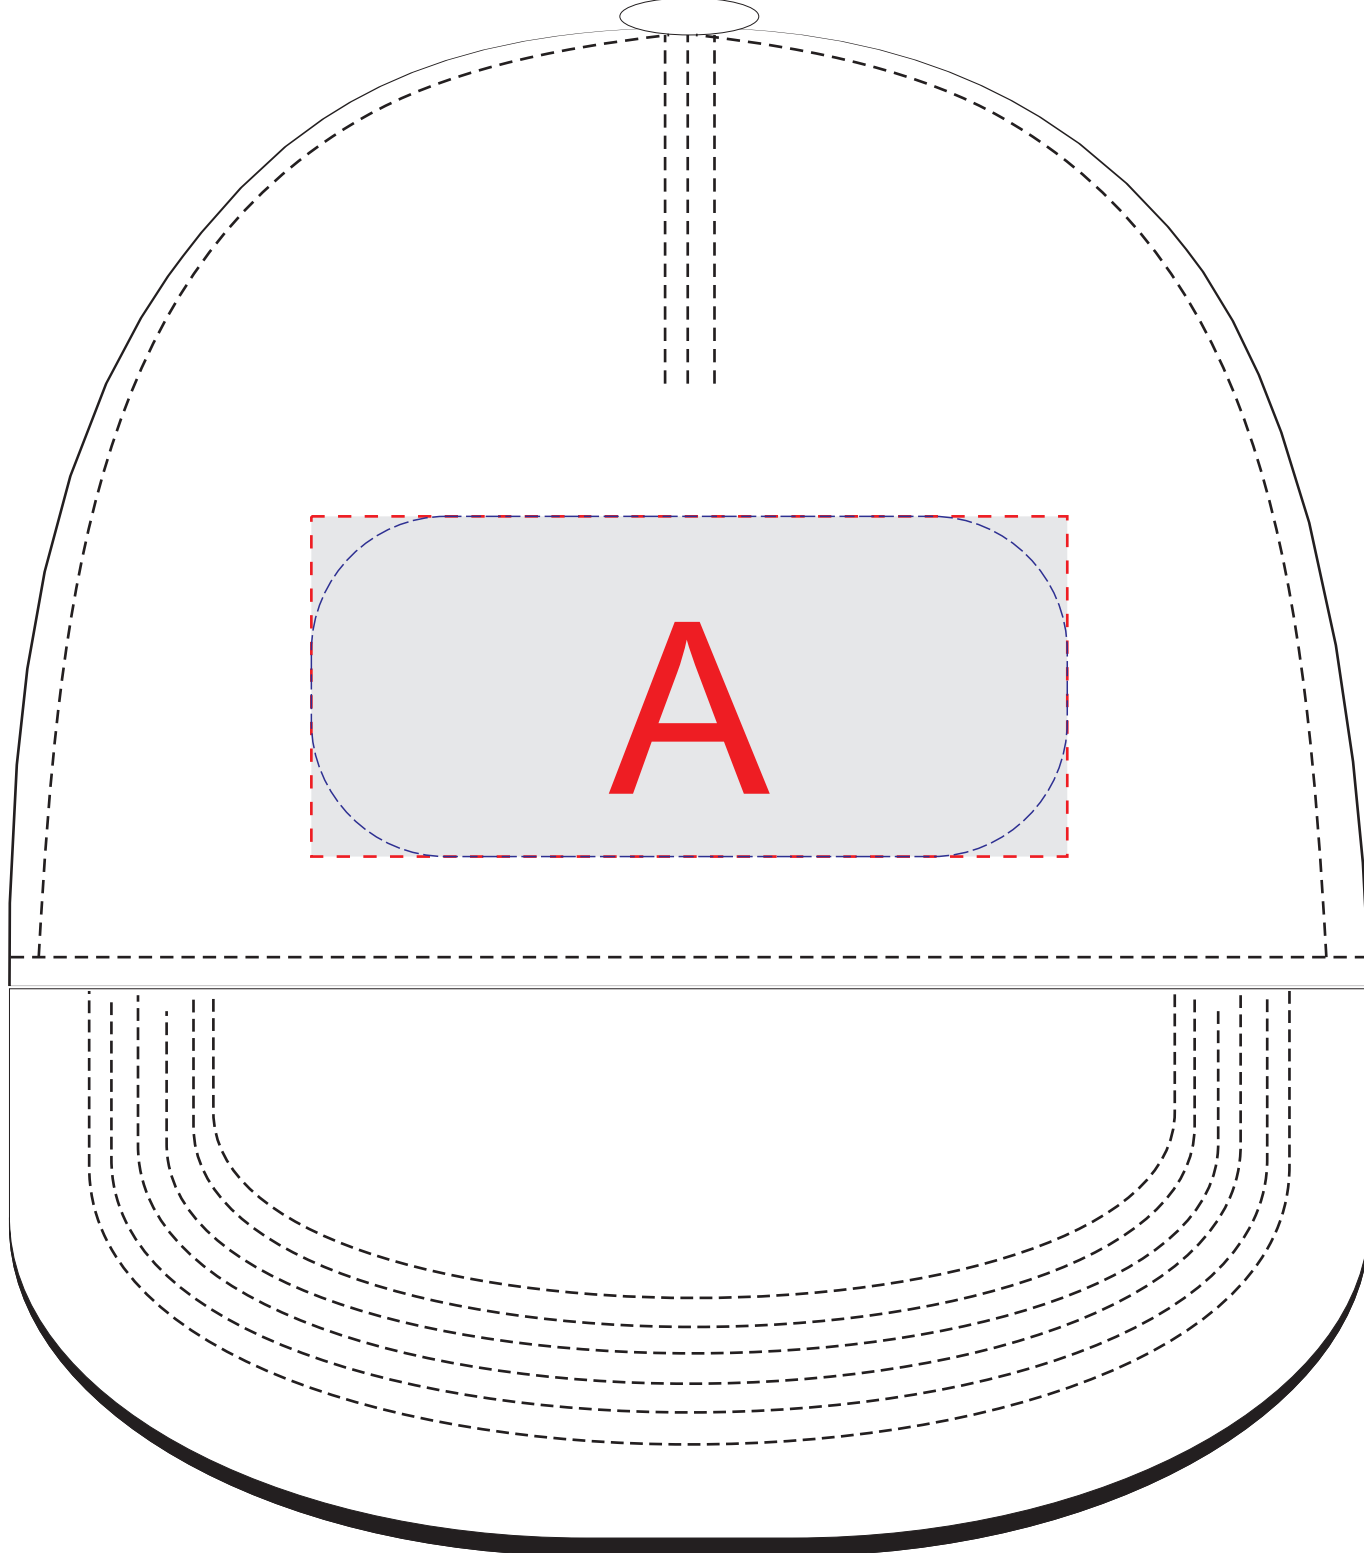

Арт. 99568

вид спереди

левый бок

правый бок

A	Вид нанесения	Макс площадь (Ш*В)
	Термотрансфер	100x45мм
	Вышивка	100x45мм

B	Вид нанесения	Макс площадь (Ш*В)
	Термотрансфер	50x45мм
	Вышивка	50x45мм