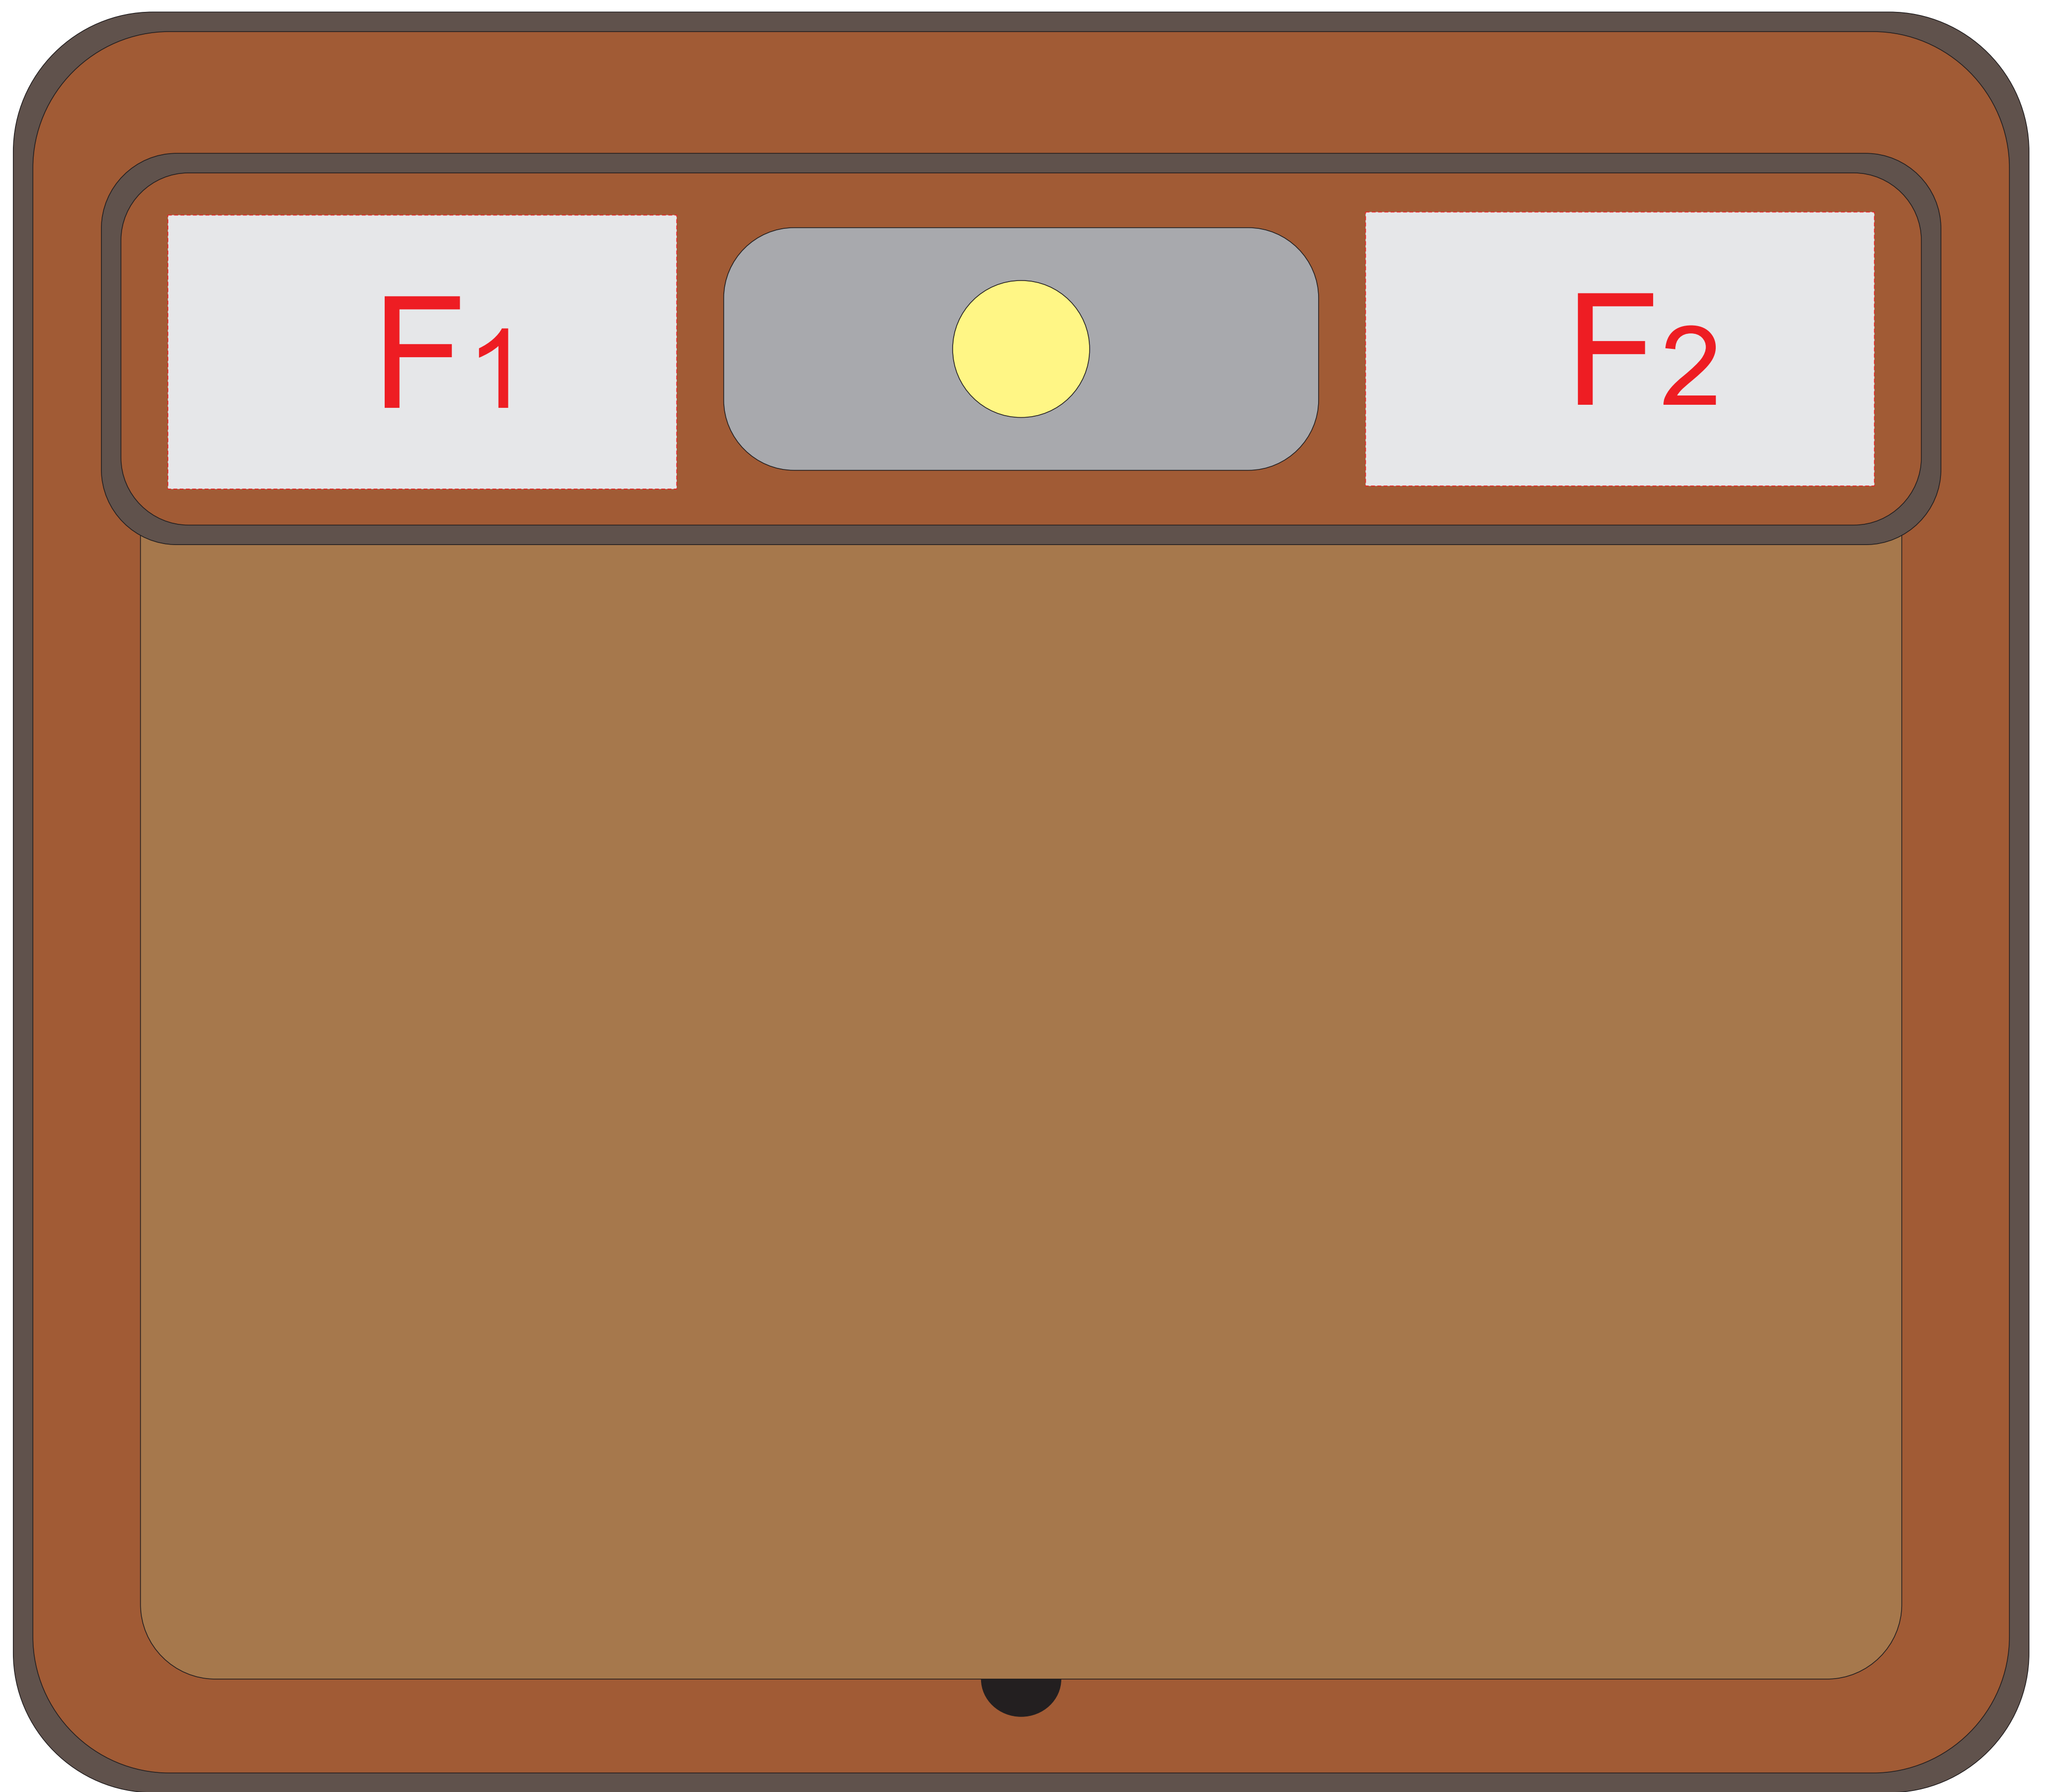

нанесение возможно с обеих сторон

A	Вид нанесения	Макс площадь (Ш*В)
	Шильд спектрум	60x70мм
	Металлостикер	60x70мм

D	Вид нанесения	Макс площадь (Ш*В)
	Гравировка	30x5мм

B	Вид нанесения	Макс площадь (Ш*В)
	Шильд спектрум	90x35мм
	Металлостикер	90x35мм

E	Вид нанесения	Макс площадь (Ш*В)
	Шильд спектрум	70x20мм
	Металлостикер	70x20мм

C	Вид нанесения	Макс площадь (Ш*В)
	Шильд спектрум	130x70мм
	Металлостикер	130x70мм

F	Вид нанесения	Макс площадь (Ш*В)
	Шильд спектрум	130x70мм
	Металлостикер	130x70мм