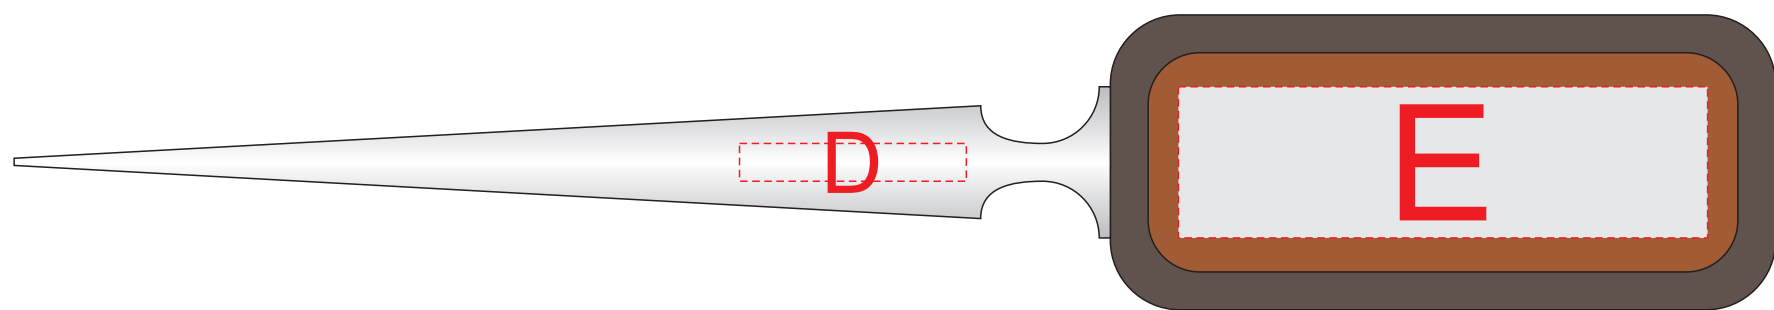

нанесение возможно с обеих сторон

A	Вид нанесения	Макс площадь (Ш*В)
	Шильд спектрум	60x70мм
	Металлостикер	60x70мм

D	Вид нанесения	Макс площадь (Ш*В)
	Гравировка	30x5мм

B	Вид нанесения	Макс площадь (Ш*В)
	Шильд спектрум	90x35мм
	Металлостикер	90x35мм

E	Вид нанесения	Макс площадь (Ш*В)
	Шильд спектрум	70x20мм
	Металлостикер	70x20мм

C	Вид нанесения	Макс площадь (Ш*В)
	Шильд спектрум	130x70мм
	Металлостикер	130x70мм

F	Вид нанесения	Макс площадь (Ш*В)
	Шильд спектрум	130x70мм
	Металлостикер	130x70мм