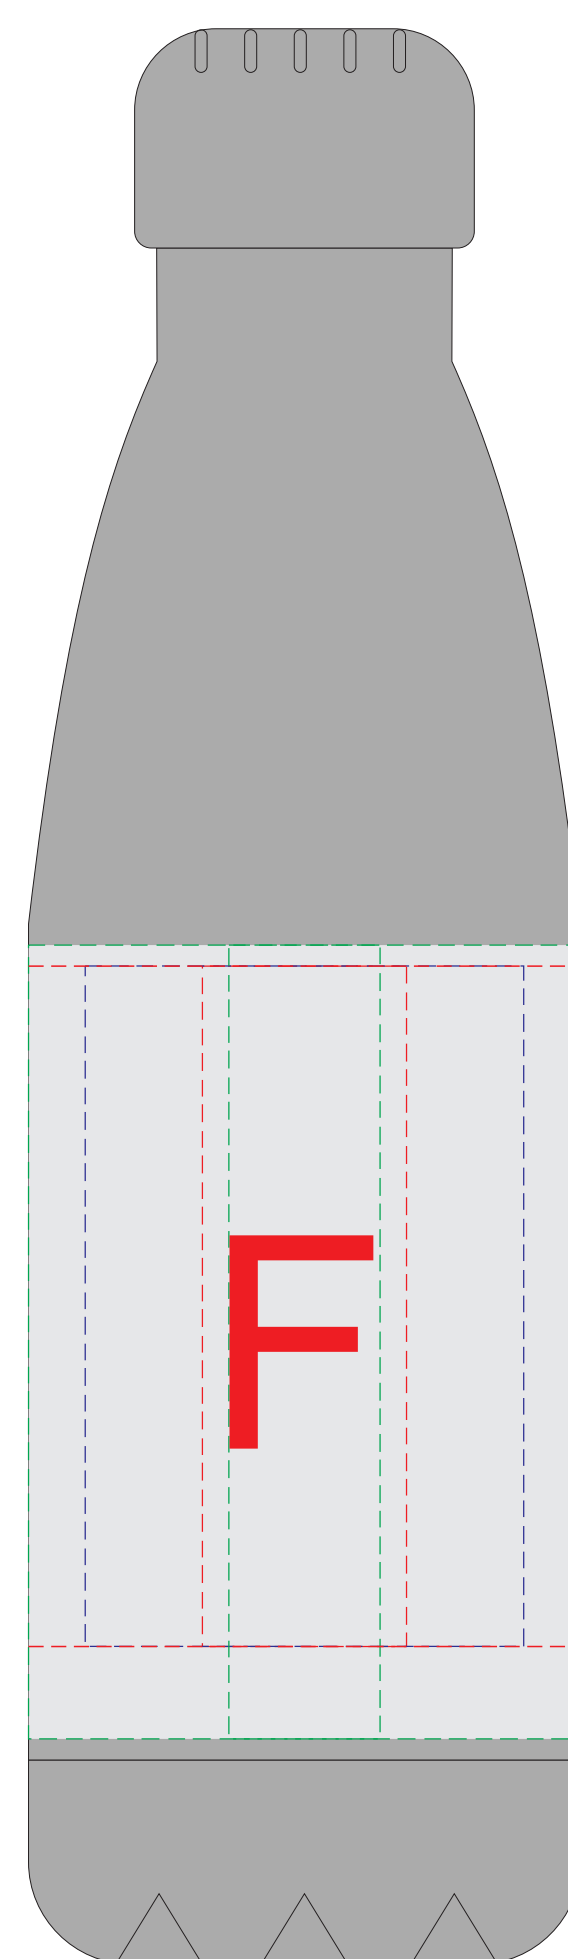

крышка коробки

Внимание! Тампопечать возможна в 1 цвет - черной, серебряной или золотой краской.  
Трафаретная печать возможна в 1 цвет - белой, черной или серебряной краской.

A	Вид нанесения	Макс площадь (Ш*В)
	Тампопечать 1+0	35x35мм
	Трафаретная печать 1+0	230x230мм
	Тиснение	60x60мм
	Цифровая печать на белой основе	280x275мм
Шильд спектрум	150x150мм	

C	Вид нанесения	Макс площадь (Ш*В)
	Тампопечать	35x6мм
	Уф-печать	35x6мм

D	Вид нанесения	Макс площадь (Ш*В)
	Уф-печать	85x7мм

E	Вид нанесения	Макс площадь (Ш*В)
	Уф-печать	115x7мм

лицо

оборот

B	Вид нанесения	Макс площадь (Ш*В)
	Тиснение	95x95мм
	Уф-печать	125x190мм
	Трафаретная печать 1+0	90x160мм

гравировка серебро

Внимание! Круговая гравировка не стыкуется!

F	Вид нанесения	Макс площадь (Ш*В)
	Гравировка	27x90мм
	Круговая гравировка	210x90мм
	Гравировка XL	58x90мм
	УФ печать	20x100мм
	Круговая УФ печать	213,5x105мм