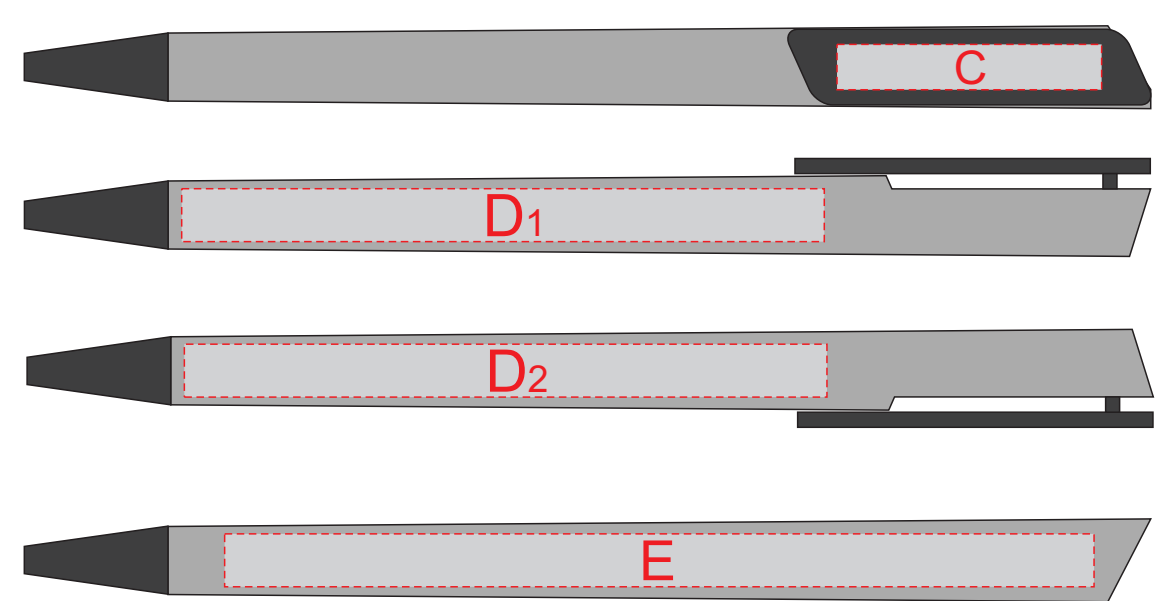

крышка коробки

Внимание! Тампопечать возможна в 1 цвет - черной, серебряной или золотой краской.  
Трафаретная печать возможна в 1 цвет - белой, черной или серебряной краской.

A	Вид нанесения	Макс площадь (Ш*В)
	Тампопечать 1+0	35x35мм
	Трафаретная печать 1+0	230x230мм
	Тиснение	60x60мм
	Цифровая печать на белой основе	280x275мм
Шильд спектрум	150x150мм	

C	Вид нанесения	Макс площадь (Ш*В)
	Тампопечать	35x6мм
	Уф-печать	35x6мм

D	Вид нанесения	Макс площадь (Ш*В)
	Уф-печать	85x7мм

E	Вид нанесения	Макс площадь (Ш*В)
	Уф-печать	115x7мм

лицо

оборот

B	Вид нанесения	Макс площадь (Ш*В)
	Тиснение	95x95мм
	Уф-печать	125x190мм
	Трафаретная печать 1+0	90x160мм

гравировка серебро

Внимание! Круговая гравировка не стыкуется!

F	Вид нанесения	Макс площадь (Ш*В)
	Гравировка	27x90мм
	Круговая гравировка	210x90мм
	Гравировка XL	58x90мм
	УФ печать	20x100мм
	Круговая УФ печать	213,5x105мм