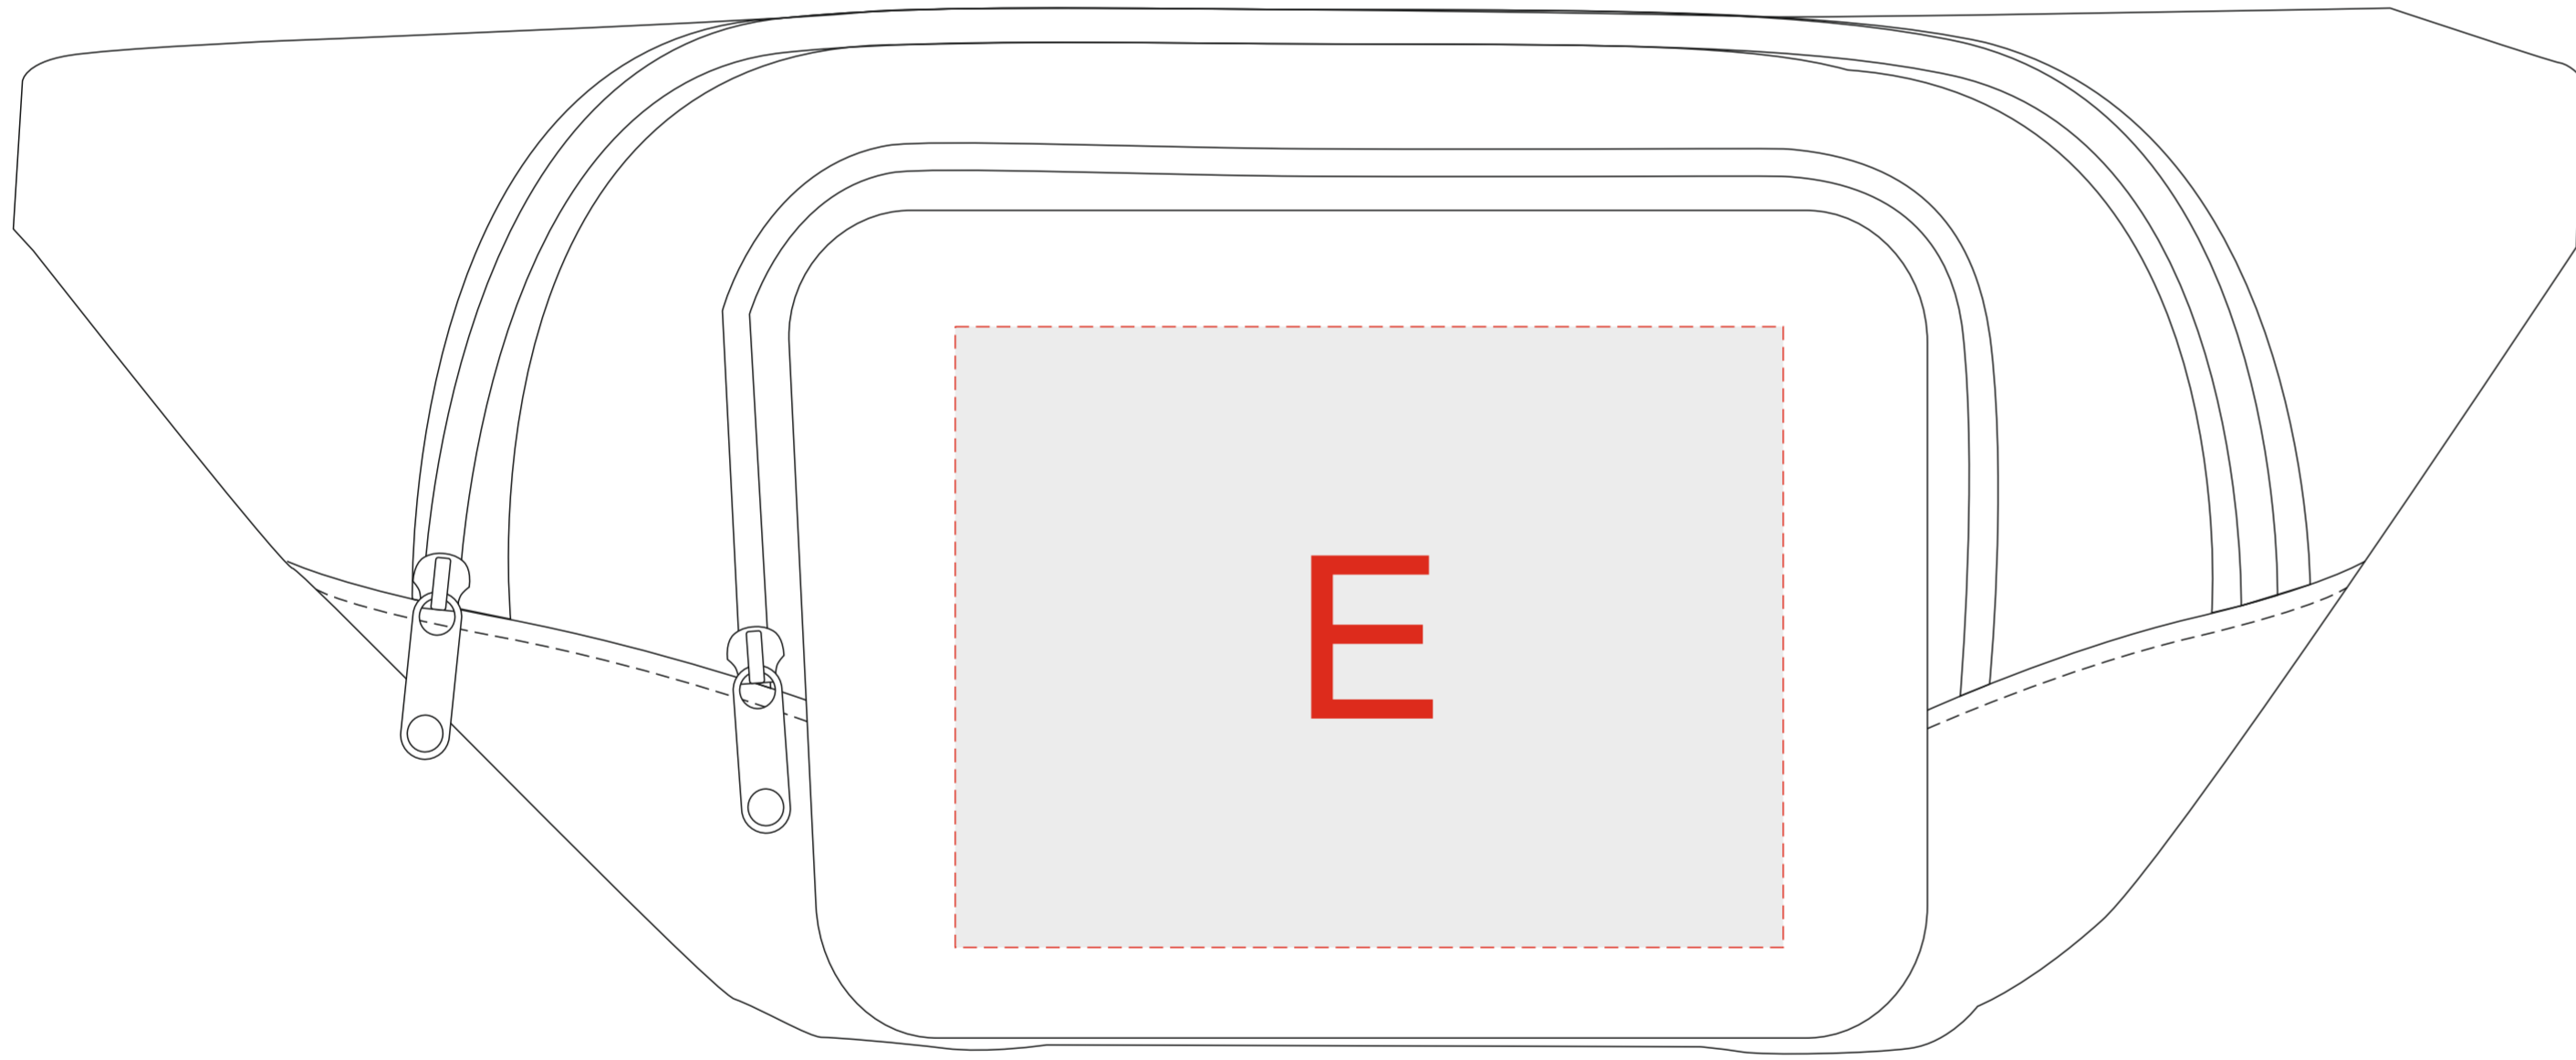

Арт 700358

A	Вид нанесения	Макс площадь (Ш*В)
	Тампопечать	50x10мм
B	Вид нанесения	Макс площадь (Ш*В)
	Уф-печать	86x15мм
C	Вид нанесения	Макс площадь (Ш*В)
	Тампопечать	50x5мм

лицо (прозрачная крышка)

оборот

D	Вид нанесения	Макс площадь (Ш*В)
	Тампопечать	45x45мм
	Уф печать	55x52мм

E	Вид нанесения	Макс площадь (Ш*В)
	Термотрансфер	120x90мм

F	Вид нанесения	Макс площадь (Ш*В)
	Тампопечать	50x40мм
	Уф-печать	105x47мм