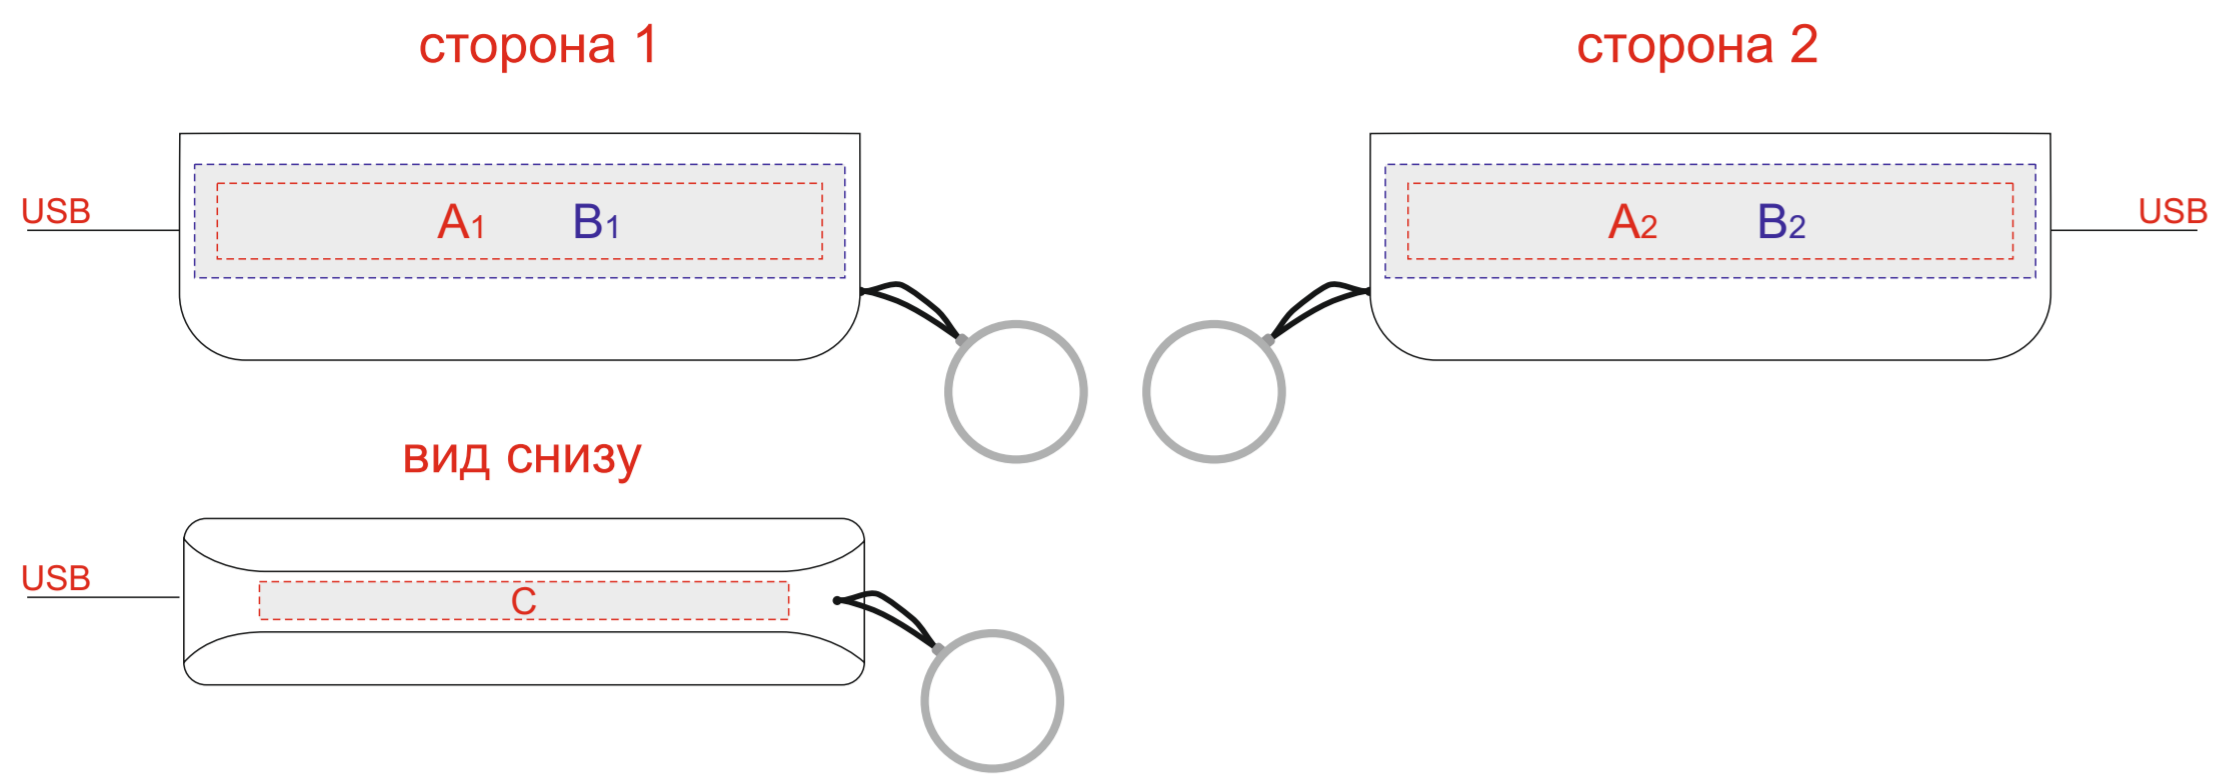

Арт 700358

A	Вид нанесения	Макс площадь (Ш*В)
	Тампопечать	50x10мм
B	Вид нанесения	Макс площадь (Ш*В)
	Уф-печать	86x15мм
C	Вид нанесения	Макс площадь (Ш*В)
	Тампопечать	50x5мм

лицо (прозрачная крышка)

оборот

D	Вид нанесения	Макс площадь (Ш*В)
	Тампопечать	45x45мм
	Уф печать	55x52мм

E	Вид нанесения	Макс площадь (Ш*В)
	Термотрансфер	120x90мм

F	Вид нанесения	Макс площадь (Ш*В)
	Тампопечать	50x40мм
	Уф-печать	105x47мм