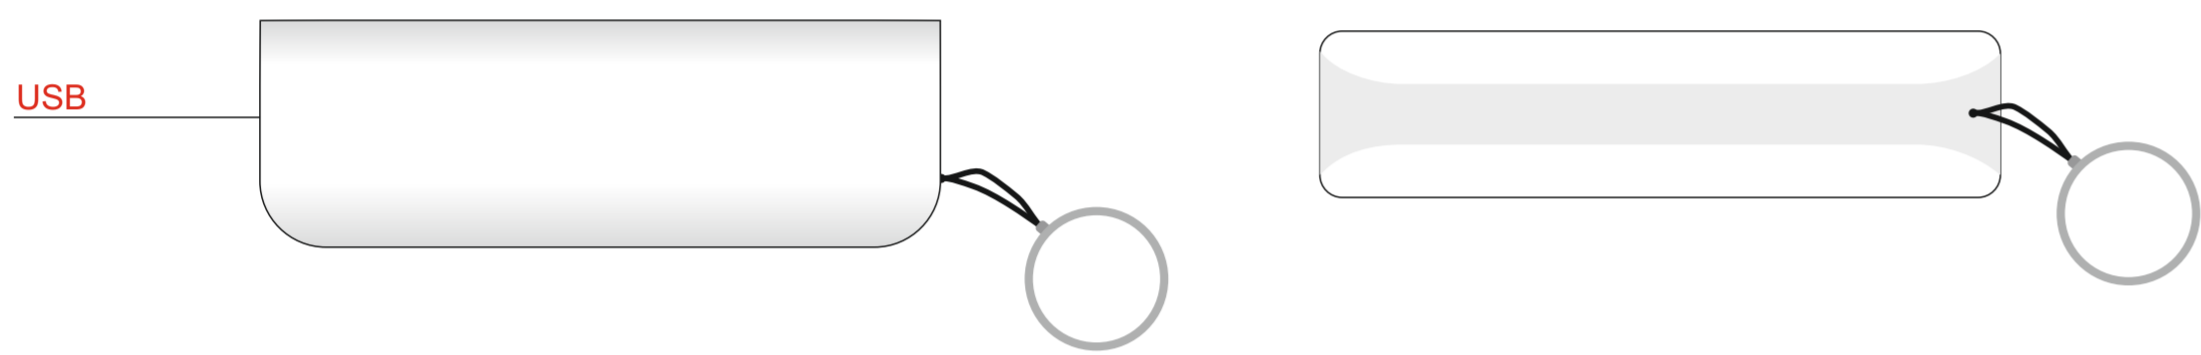

Арт 700358

A	Вид нанесения	Макс площадь (Ш*В)
	Тампопечать	50x10мм
B	Вид нанесения	Макс площадь (Ш*В)
	Уф-печать	86x15мм
C	Вид нанесения	Макс площадь (Ш*В)
	Тампопечать	50x5мм

лицо (прозрачная крышка)

оборот

D	Вид нанесения	Макс площадь (Ш*В)
	Тампопечать	45x45мм
	Уф печать	55x52мм

E	Вид нанесения	Макс площадь (Ш*В)
	Термотрансфер	120x90мм

F	Вид нанесения	Макс площадь (Ш*В)
	Тампопечать	50x40мм
	Уф-печать	105x47мм