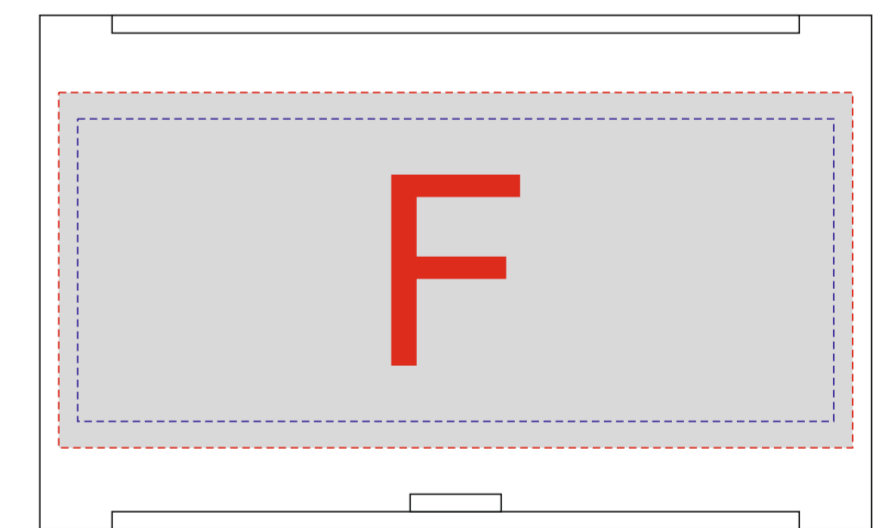

Арт 700358

A	Вид нанесения	Макс площадь (Ш*В)
	Тампопечать	50x10мм
B	Вид нанесения	Макс площадь (Ш*В)
	Уф-печать	86x15мм
C	Вид нанесения	Макс площадь (Ш*В)
	Тампопечать	50x5мм

лицо (прозрачная крышка)

оборот

D	Вид нанесения	Макс площадь (Ш*В)
	Тампопечать	45x45мм
	Уф печать	55x52мм

E	Вид нанесения	Макс площадь (Ш*В)
	Термотрансфер	120x90мм

F	Вид нанесения	Макс площадь (Ш*В)
	Тампопечать	50x40мм
	Уф-печать	105x47мм