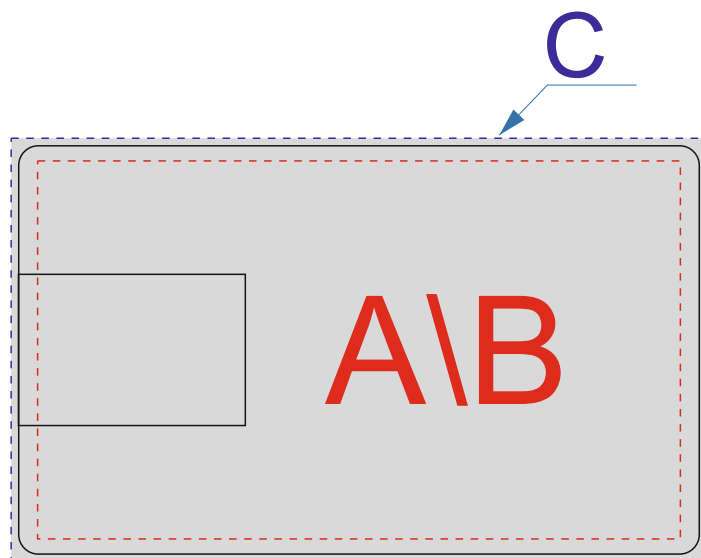

Нанесение возможно с обеих сторон

A	Вид нанесения	Макс площадь (Ш*В)
	Уф-печать	85x50мм
	Гравировка	85x50мм

B	Вид нанесения	Макс площадь (Ш*В)
	Тампопечать	50x50мм

C	Вид нанесения	Макс площадь (Ш*В)
	Уф-печать на вылет	92x56мм