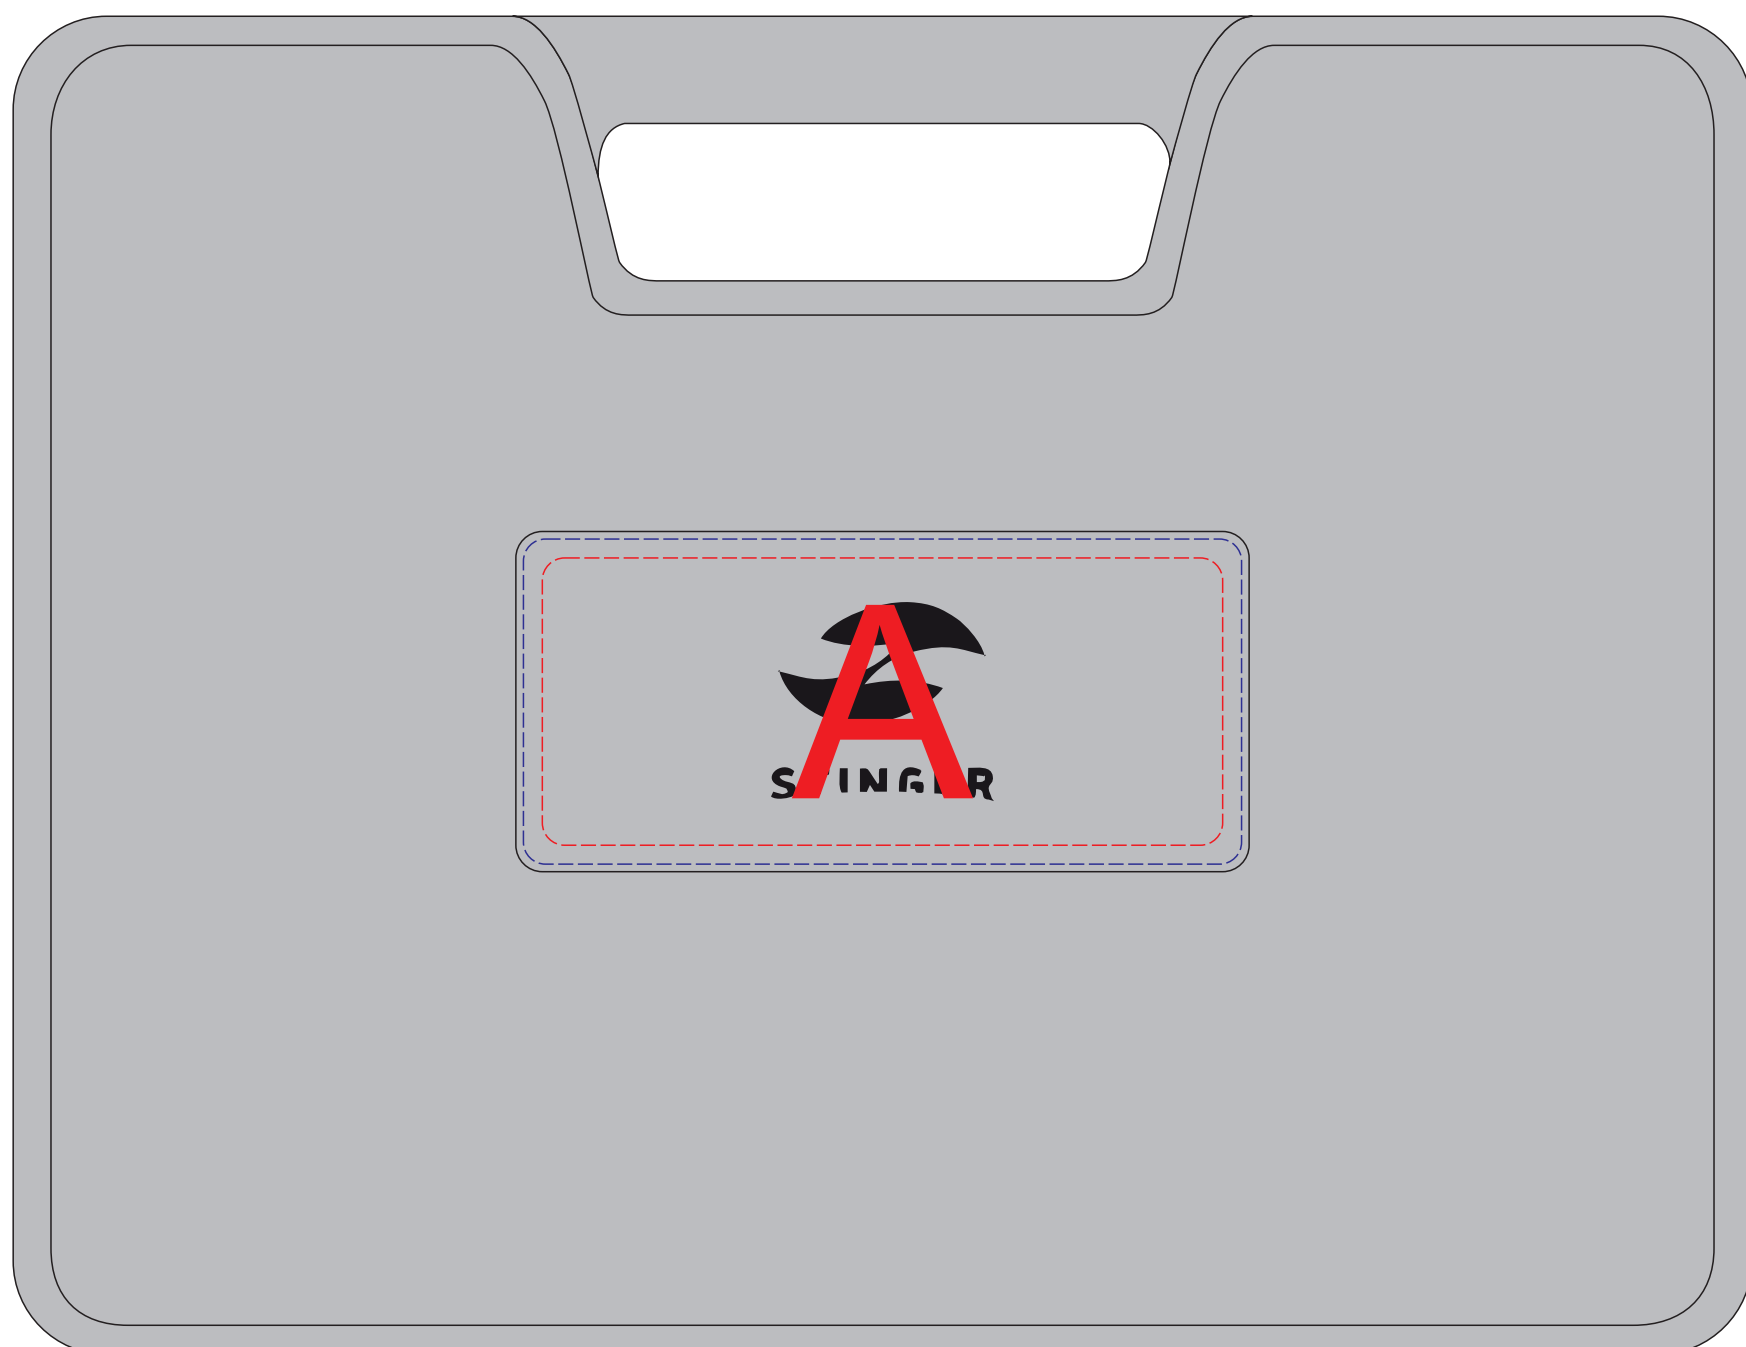

Арт. 441124

Отвертка

Нанесение возможно с одной стороны

Нож

Нанесение возможно с одной стороны

A	Вид нанесения	Макс площадь (Ш*В)
	Цифровая печать на белой основе	95x43мм
	Смола	90x38мм

B	Вид нанесения	Макс площадь (Ш*В)
	Тампопечать	30x13мм

C	Вид нанесения	Макс площадь (Ш*В)
	Цифровая печать на белой основе	23,5x9мм