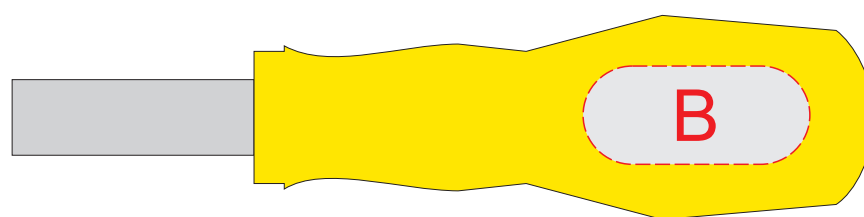

Арт. 441124

Отвертка

Нанесение возможно с одной стороны

Нож

Нанесение возможно с одной стороны

A	Вид нанесения	Макс площадь (Ш*В)
	Цифровая печать на белой основе	95x43мм
	Смола	90x38мм

B	Вид нанесения	Макс площадь (Ш*В)
	Тампопечать	30x13мм

C	Вид нанесения	Макс площадь (Ш*В)
	Цифровая печать на белой основе	23,5x9мм