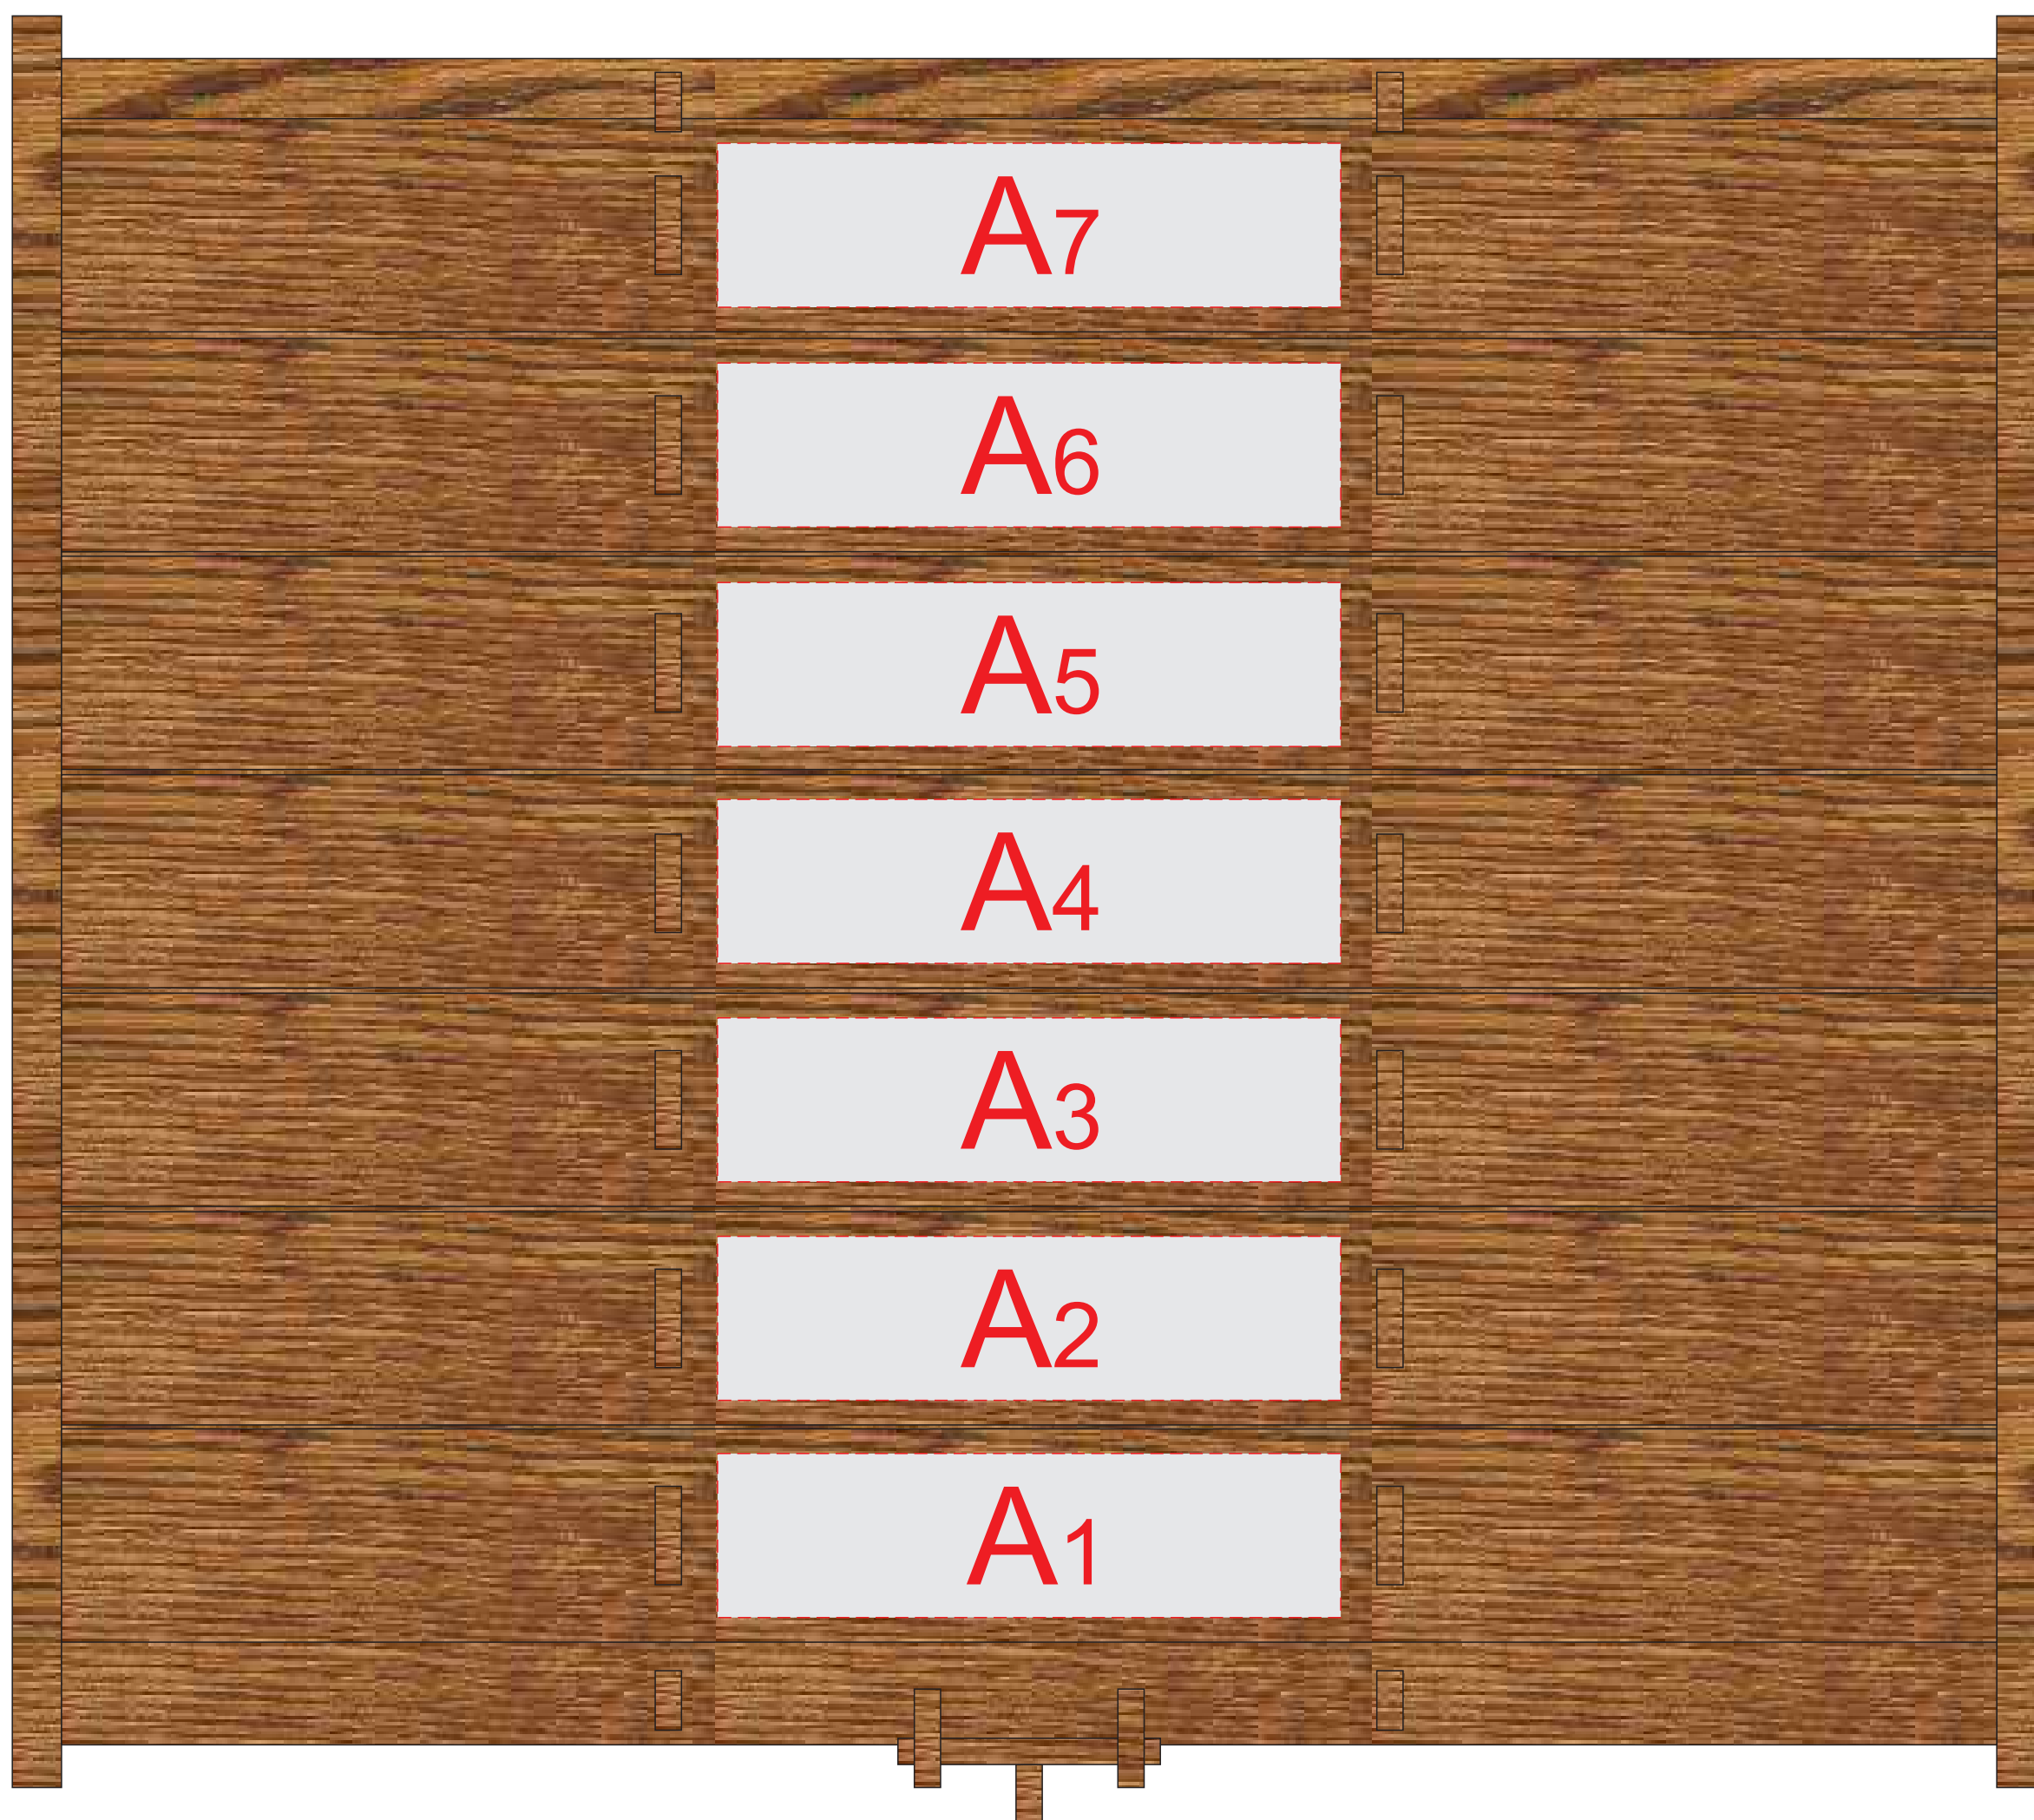

Арт. 94745

A	Вид нанесения	Макс площадь (Ш*В)
	Шильд спектрум	95x25мм