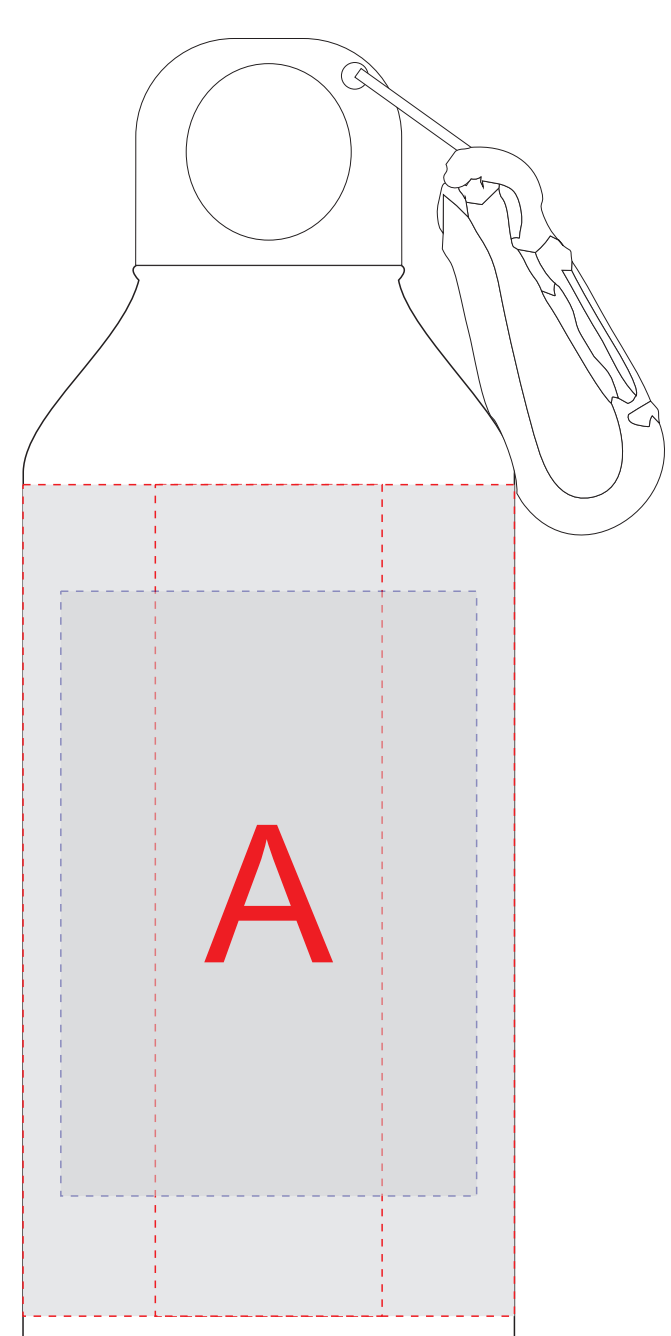

Внимание!

Позиционирование крышки и карабина по отношению к логотипу невозможно ввиду технических особенностей изделия и процесса печати.
Круговая трафаретная печать и круговая гравировка не стыкуются.

А	Вид нанесения	Макс площадь (Ш*В)
	Уф-печать	20x105мм
	Круговая уф-печать	195x105мм
	Тампопечать	35x50мм
	Круговая трафаретная печать	195x90мм
	Гравировка	30x100мм
	Гравировка XL (кроме арт.10000202)	55x80мм
	Круговая гравировка	194x99мм