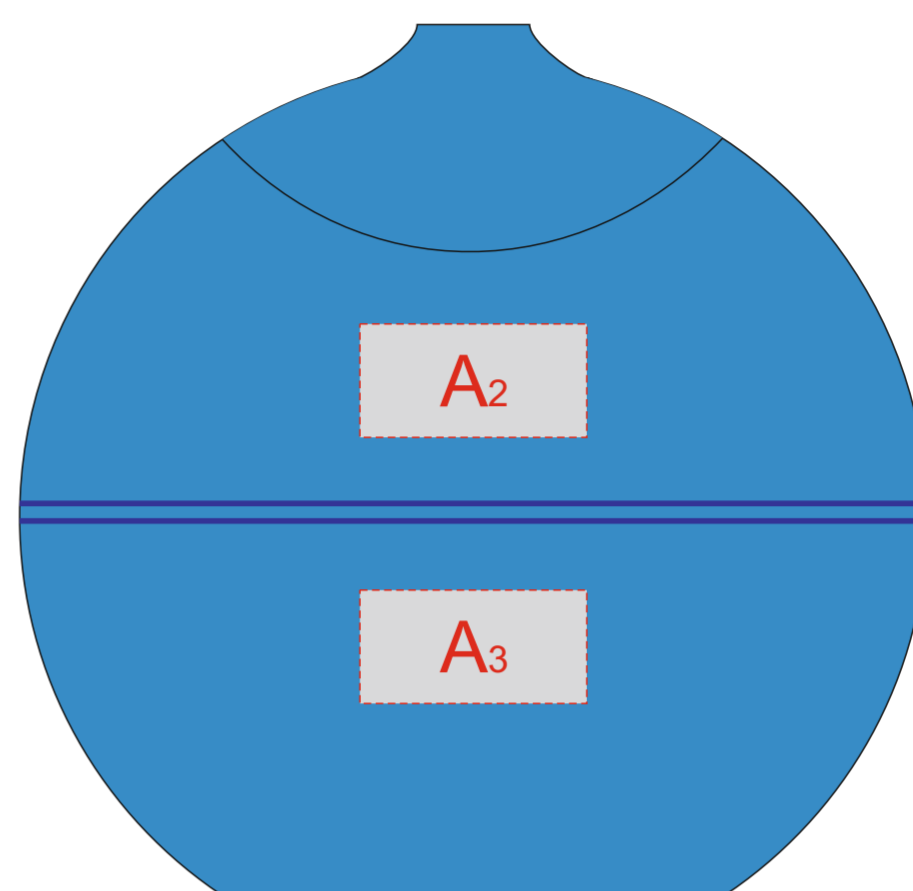

Арт. 10034000

Вид сверху

Вид спереди

Вид справа

Вид слева

A	Вид нанесения	Макс площадь (Ш*В)
	Тампопечать	30x15мм