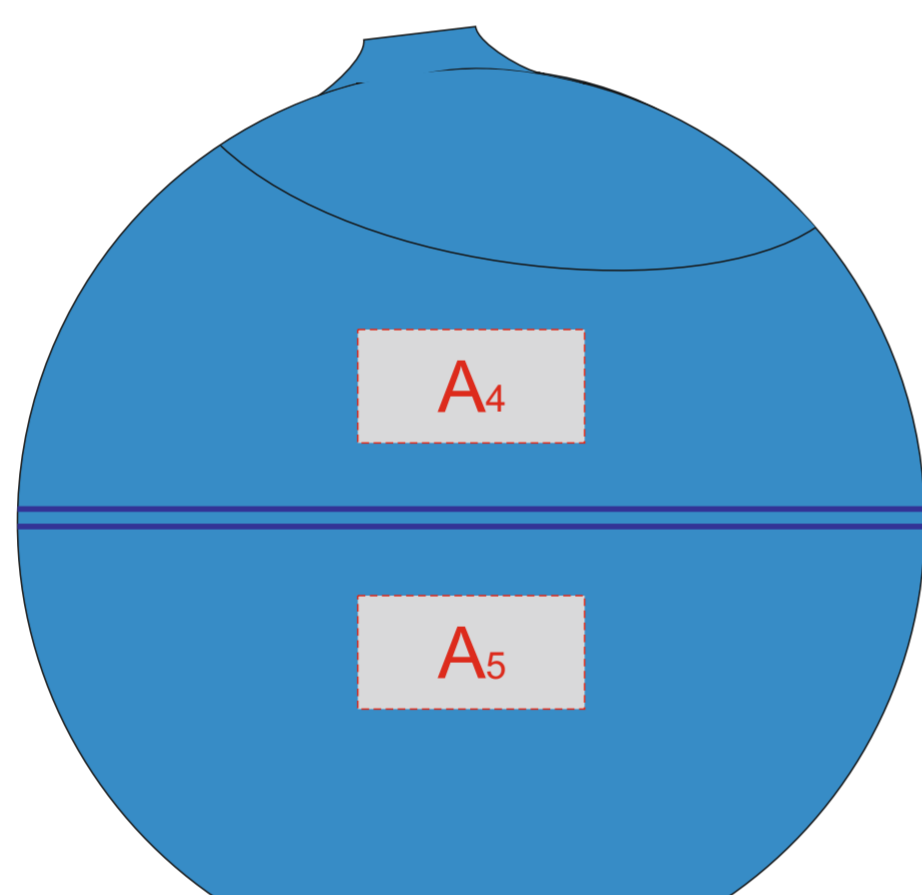

Арт. 10034000

Вид сверху

Вид спереди

Вид справа

Вид слева

A	Вид нанесения	Макс площадь (Ш*В)
	Тампопечать	30x15мм