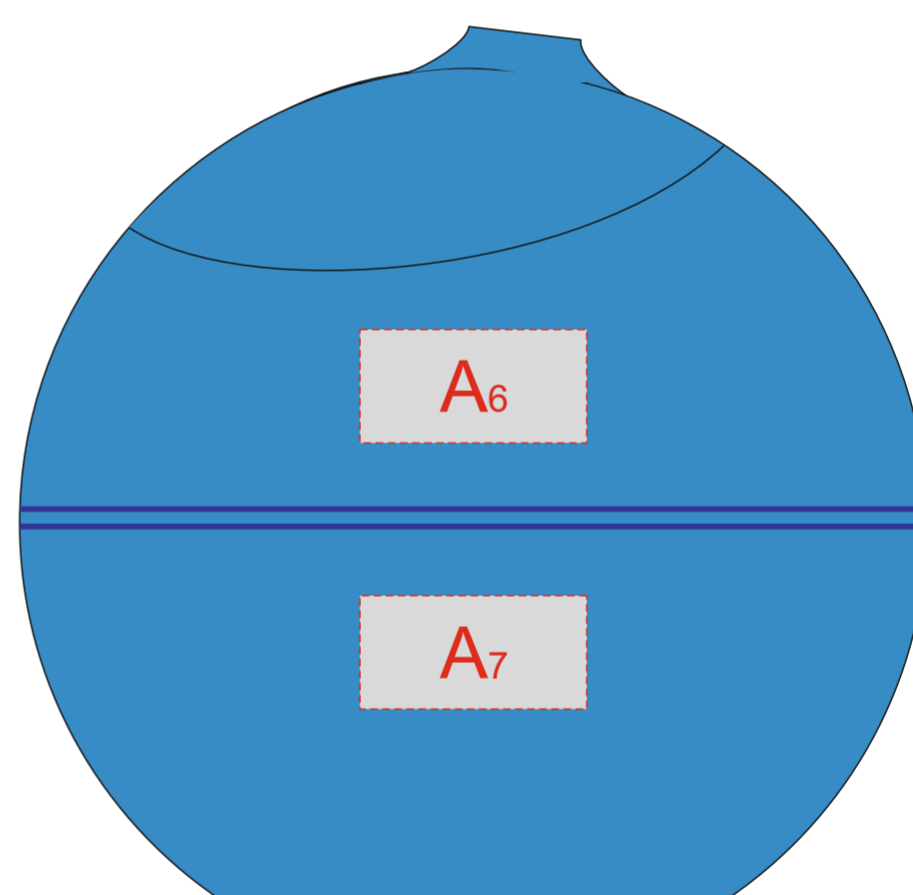

Арт. 10034000

Вид сверху

Вид спереди

Вид справа

Вид слева

A	Вид нанесения	Макс площадь (Ш*В)
	Тампопечать	30x15мм