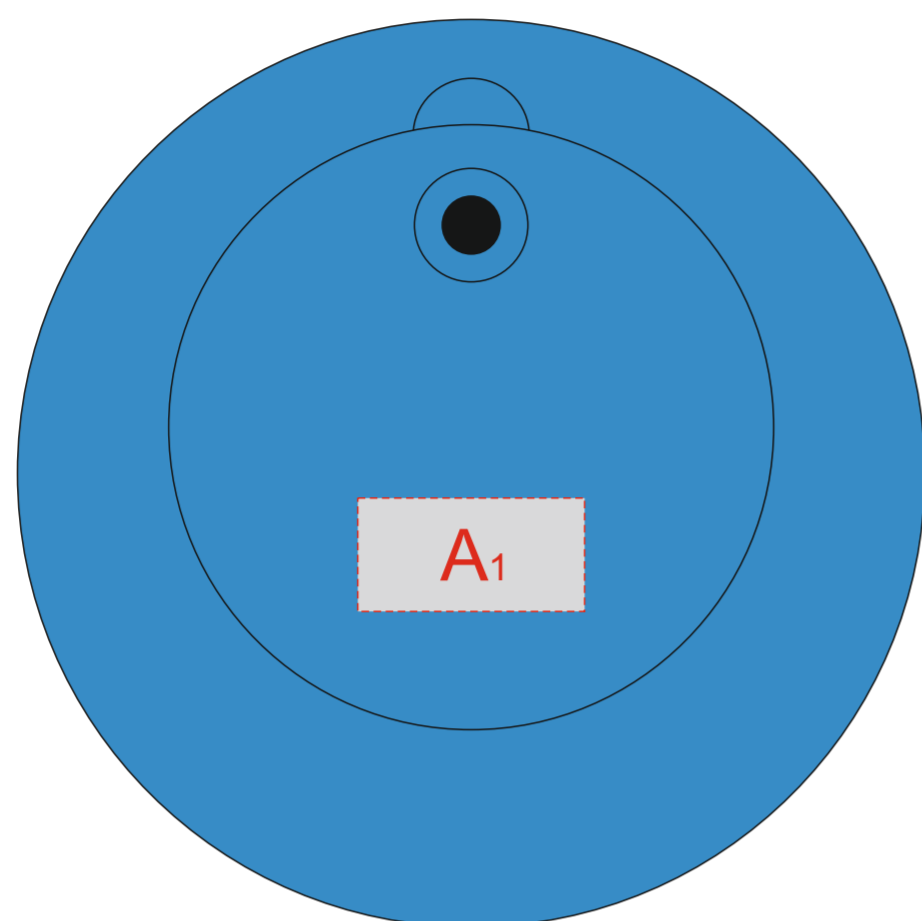

Арт. 10034000

Вид сверху

Вид спереди

Вид справа

Вид слева

A	Вид нанесения	Макс площадь (Ш*В)
	Тампопечать	30x15мм