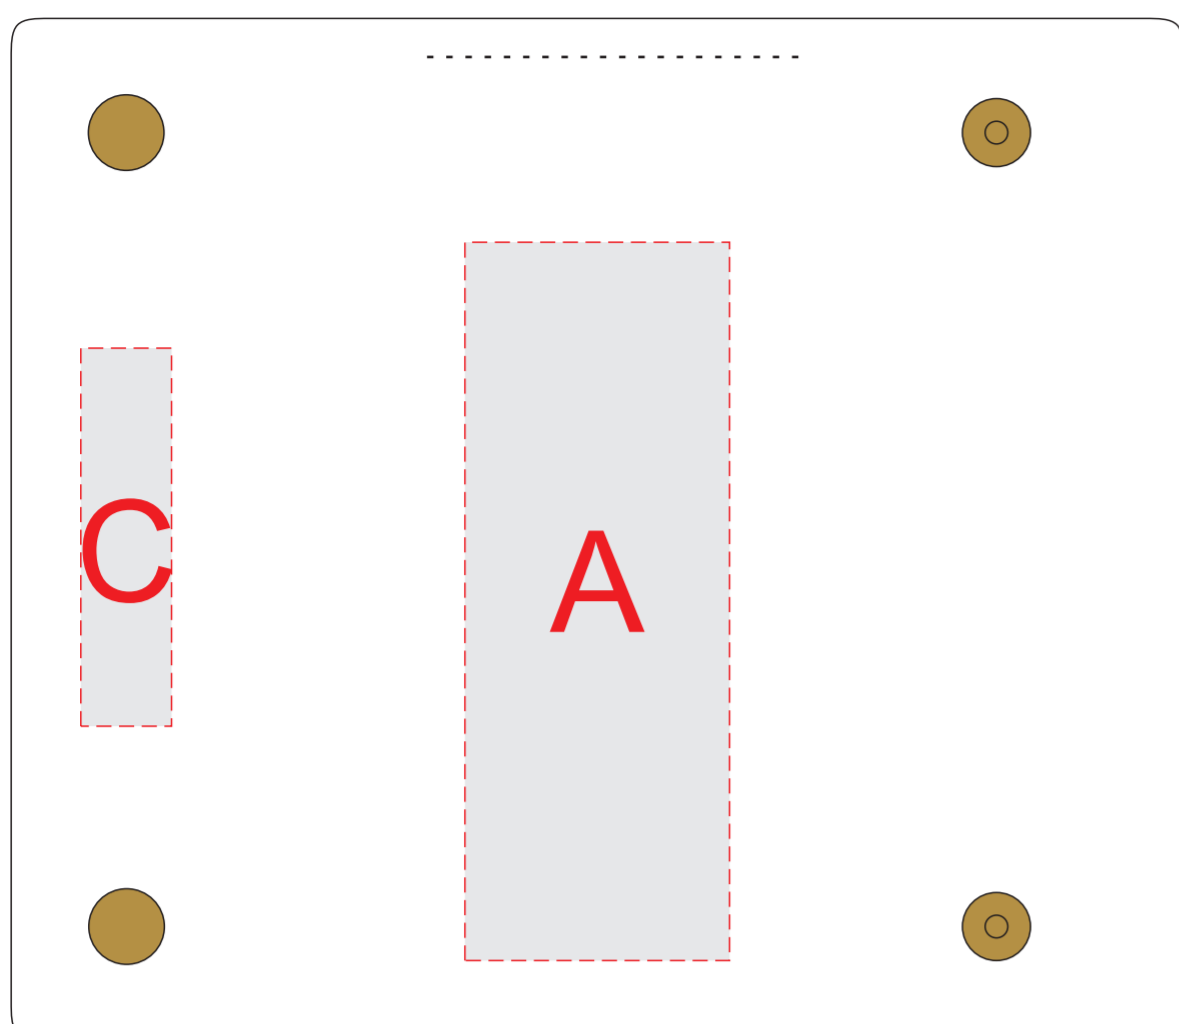

внешняя сторона

внутренняя сторона

A	Вид нанесения	Макс площадь (Ш*В)
	Тиснение блинт	35x95мм

B	Вид нанесения	Макс площадь (Ш*В)
	Тиснение блинт	30x90мм

C	Вид нанесения	Макс площадь (Ш*В)
	Тиснение блинт	12x50мм