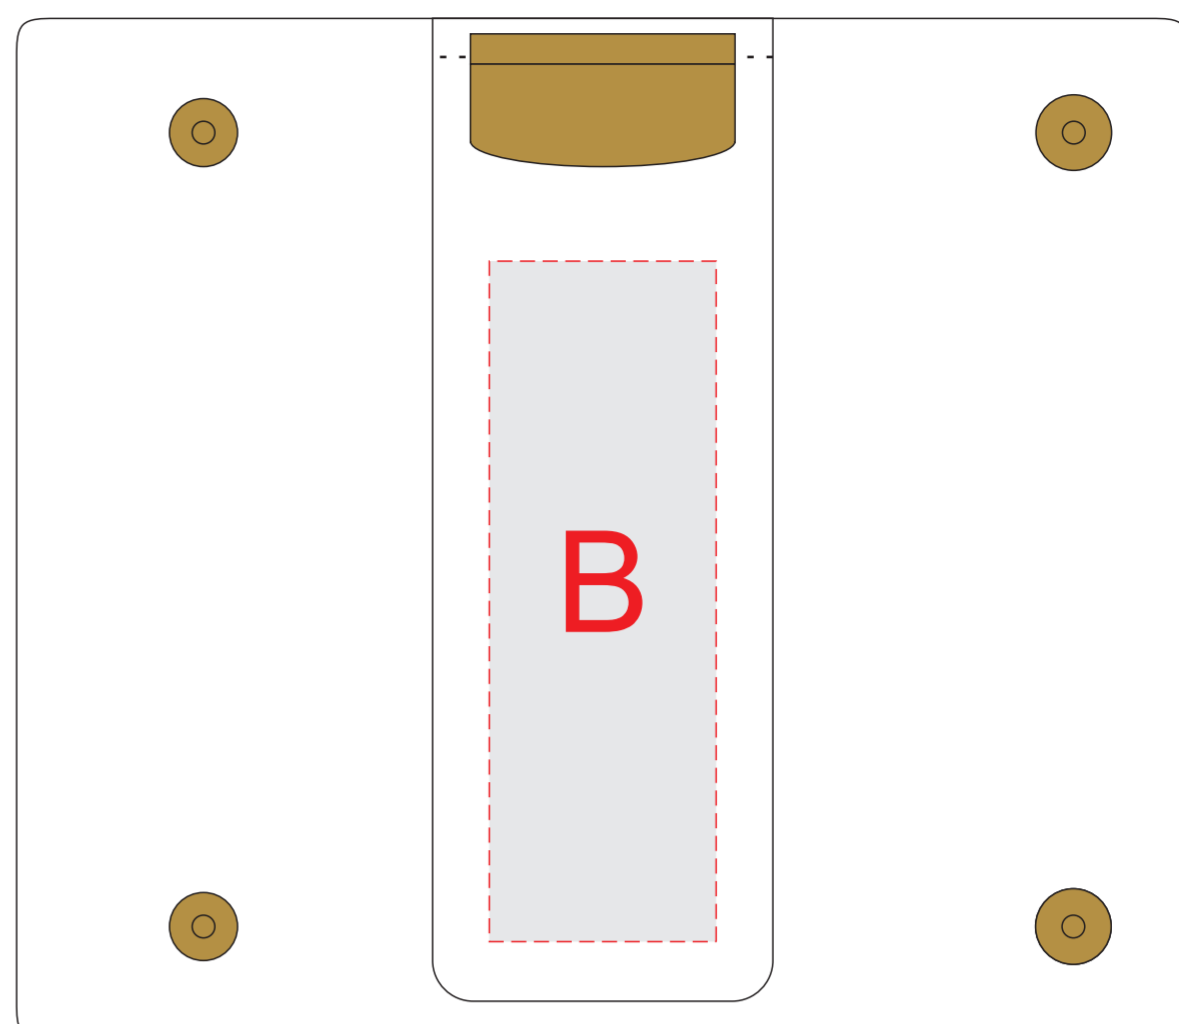

внешняя сторона

внутренняя сторона

A	Вид нанесения	Макс площадь (Ш*В)
	Тиснение блинт	35x95мм

B	Вид нанесения	Макс площадь (Ш*В)
	Тиснение блинт	30x90мм

C	Вид нанесения	Макс площадь (Ш*В)
	Тиснение блинт	12x50мм