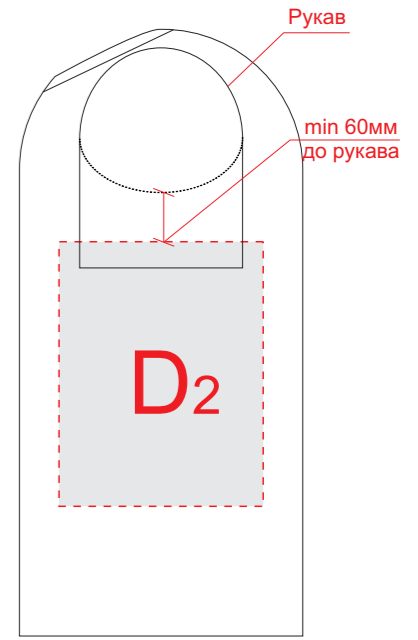

Лицо

Правый бок

Оборот

Левый бок

A	Вид нанесения	Макс площадь (Ш*В)
	Трафаретная печать	360x420мм
	Текстильный принтер	330x420мм
	Вышивка	250x230мм

C	Вид нанесения	Макс площадь (Ш*В)
	Трафаретная печать	50x100мм
	Термотрансфер	50x100мм

B	Вид нанесения	Макс площадь (Ш*В)
	Трафаретная печать	360x420мм
	Текстильный принтер	330x420мм
	Вышивка	250x230мм

D	Вид нанесения	Макс площадь (Ш*В)
	Текстильный принтер	270x320мм