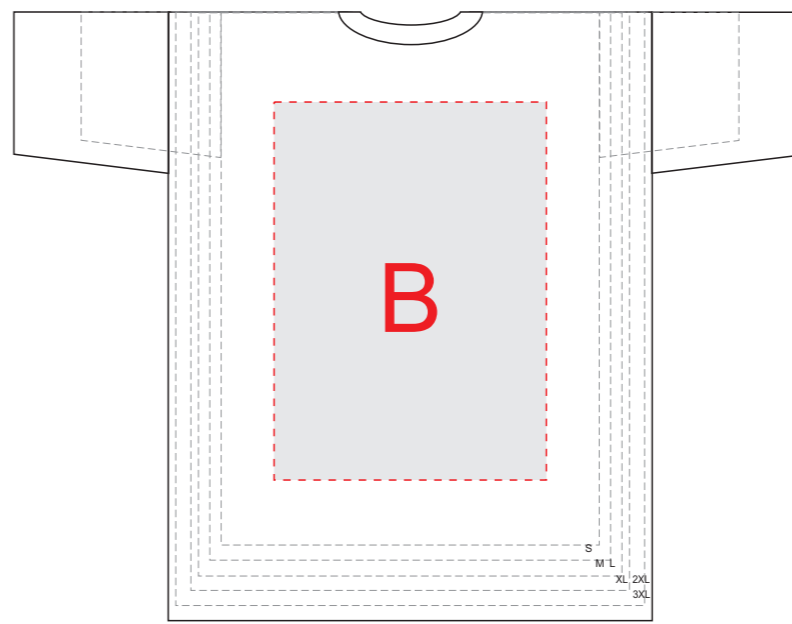

Лицо

Правый бок

Оборот

Левый бок

A	Вид нанесения	Макс площадь (Ш*В)
	Трафаретная печать	360x420мм
	Текстильный принтер	330x420мм
	Вышивка	250x230мм

C	Вид нанесения	Макс площадь (Ш*В)
	Трафаретная печать	50x100мм
	Термотрансфер	50x100мм

B	Вид нанесения	Макс площадь (Ш*В)
	Трафаретная печать	360x420мм
	Текстильный принтер	330x420мм
	Вышивка	250x230мм

D	Вид нанесения	Макс площадь (Ш*В)
	Текстильный принтер	270x320мм