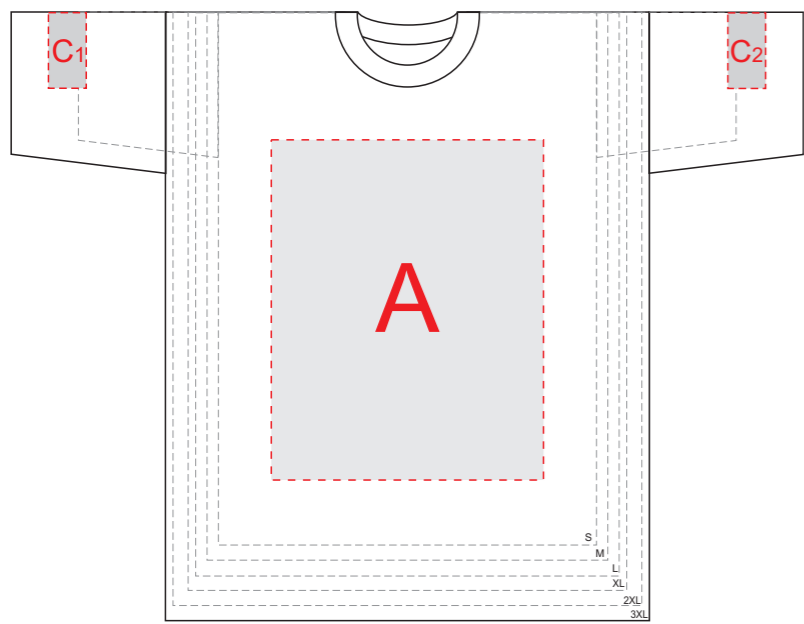

Лицо

Правый бок

Оборот

Левый бок

A	Вид нанесения	Макс площадь (Ш*В)
	Трафаретная печать	360x420мм
	Текстильный принтер	330x420мм
	Вышивка	250x230мм

C	Вид нанесения	Макс площадь (Ш*В)
	Трафаретная печать	50x100мм
	Термотрансфер	50x100мм

B	Вид нанесения	Макс площадь (Ш*В)
	Трафаретная печать	360x420мм
	Текстильный принтер	330x420мм
	Вышивка	250x230мм

D	Вид нанесения	Макс площадь (Ш*В)
	Текстильный принтер	270x320мм