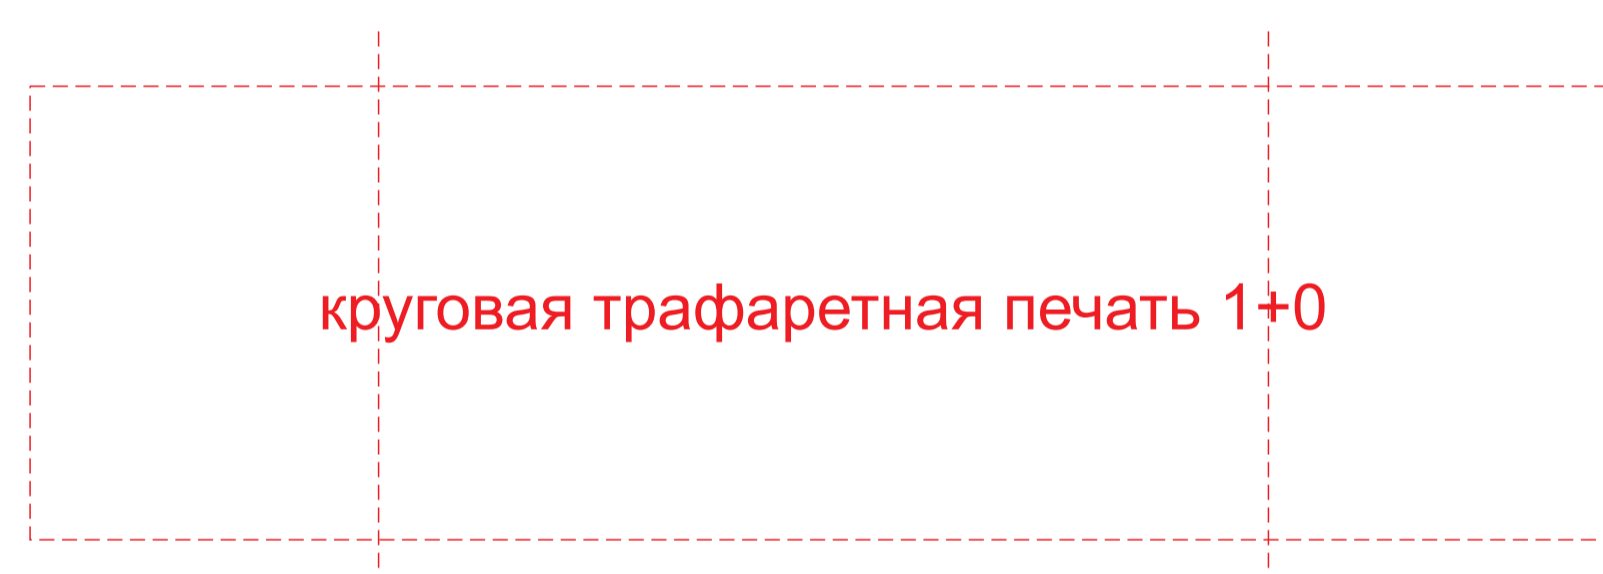

вид сверху (крышка)

Внимание! Круговая гравировка и круговая трафаретная печать не стыкуются. Круговая гравировка не позиционируется относительно логотипа и других видов нанесений

A	Вид нанесения	Макс площадь (Ш*В)
	Гравировка	25x85мм
	Круговая гравировка	234x85мм
	Тампопечать	35x40мм
	Круговая трафаретная печать 1+0	210x60мм

C	Вид нанесения	Макс площадь (Ш*В)
	Гравировка	20x25мм
	Круговая гравировка	185x25мм
	Тампопечать	25x25мм

B	Вид нанесения	Макс площадь (Ш*В)
	Гравировка	25x30мм
	Круговая гравировка	234x30мм
	Тампопечать	35x20мм

D	Вид нанесения	Макс площадь (Ш*В)
	Гравировка	35x35мм
	Тампопечать	30x30мм

1562425
крышка - гравировка темная
тело - гравировка светлая

1377630
крышка - гравировка темная
тело - гравировка светлая

1589835
крышка - гравировка темная
тело - гравировка серебро