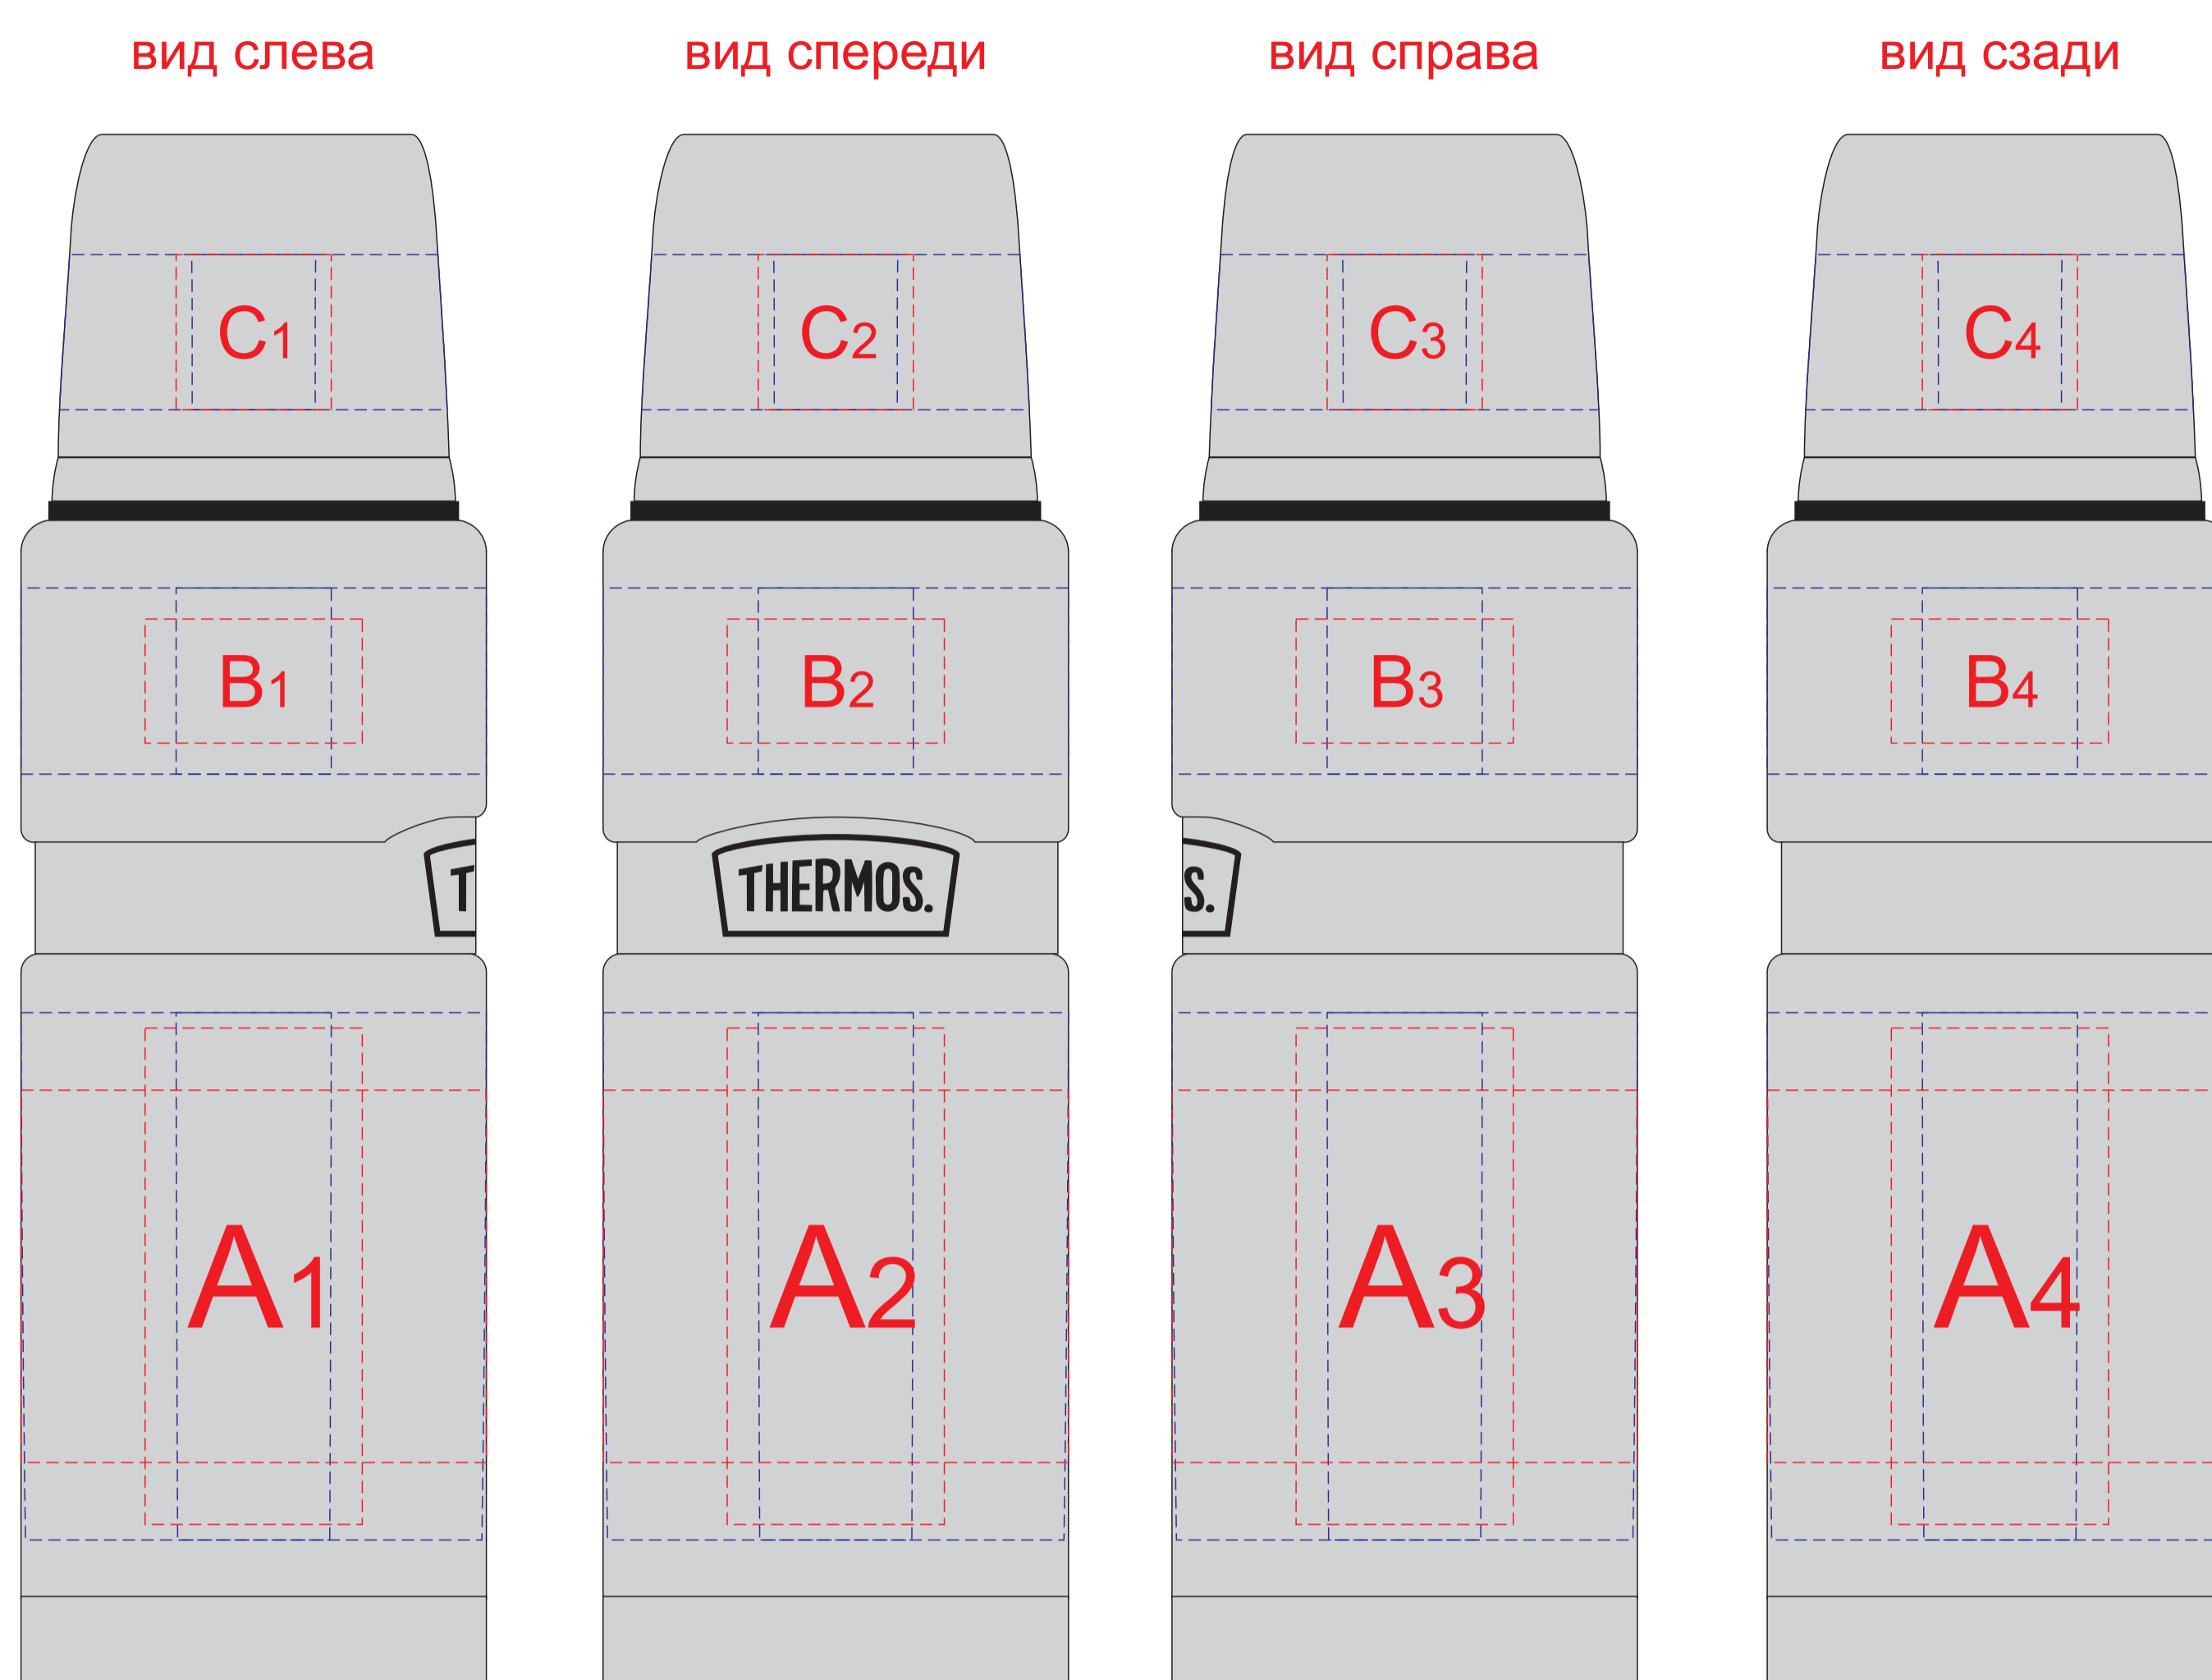

вид сверху (крышка)

Внимание! Круговая гравировка и круговая трафаретная печать не стыкуются. Круговая гравировка не позиционируется относительно логотипа и других видов нанесений

A	Вид нанесения	Макс площадь (Ш*В)
	Гравировка	25x85мм
	Круговая гравировка	234x85мм
	Тампопечать	35x40мм
	Круговая трафаретная печать 1+0	210x60мм

C	Вид нанесения	Макс площадь (Ш*В)
	Гравировка	20x25мм
	Круговая гравировка	185x25мм
	Тампопечать	25x25мм

B	Вид нанесения	Макс площадь (Ш*В)
	Гравировка	25x30мм
	Круговая гравировка	234x30мм
	Тампопечать	35x20мм

D	Вид нанесения	Макс площадь (Ш*В)
	Гравировка	35x35мм
	Тампопечать	30x30мм

1562425
крышка - гравировка темная
тело - гравировка светлая

1377630
крышка - гравировка темная
тело - гравировка светлая

1589835
крышка - гравировка темная
тело - гравировка серебро