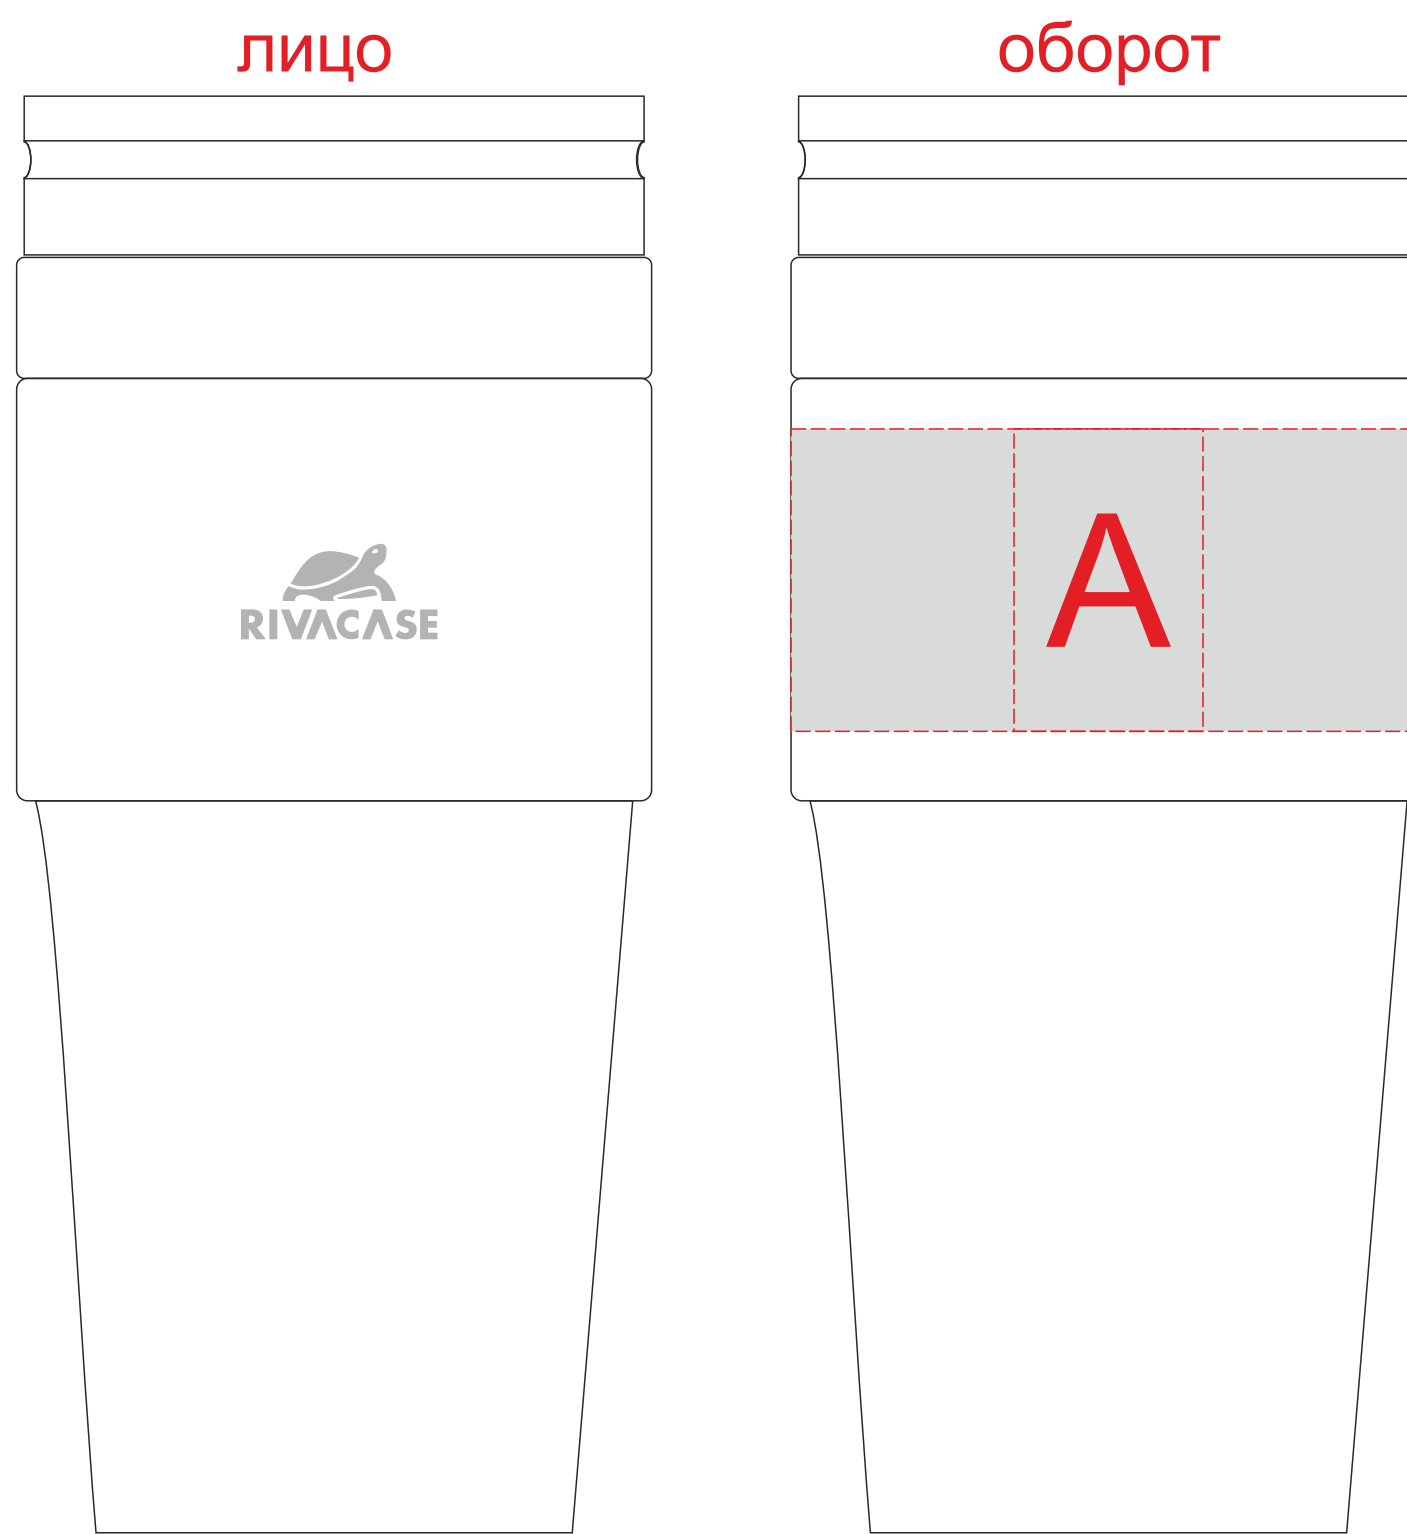

Арт 94130

Круговая гравировка
Образец

A	Вид нанесения	Макс площадь (Ш*В)
	Гравировка	25x40мм
	Круговая гравировка	150x40мм
	Тампопечать	25x40мм
	Цифровая печать	150x40мм