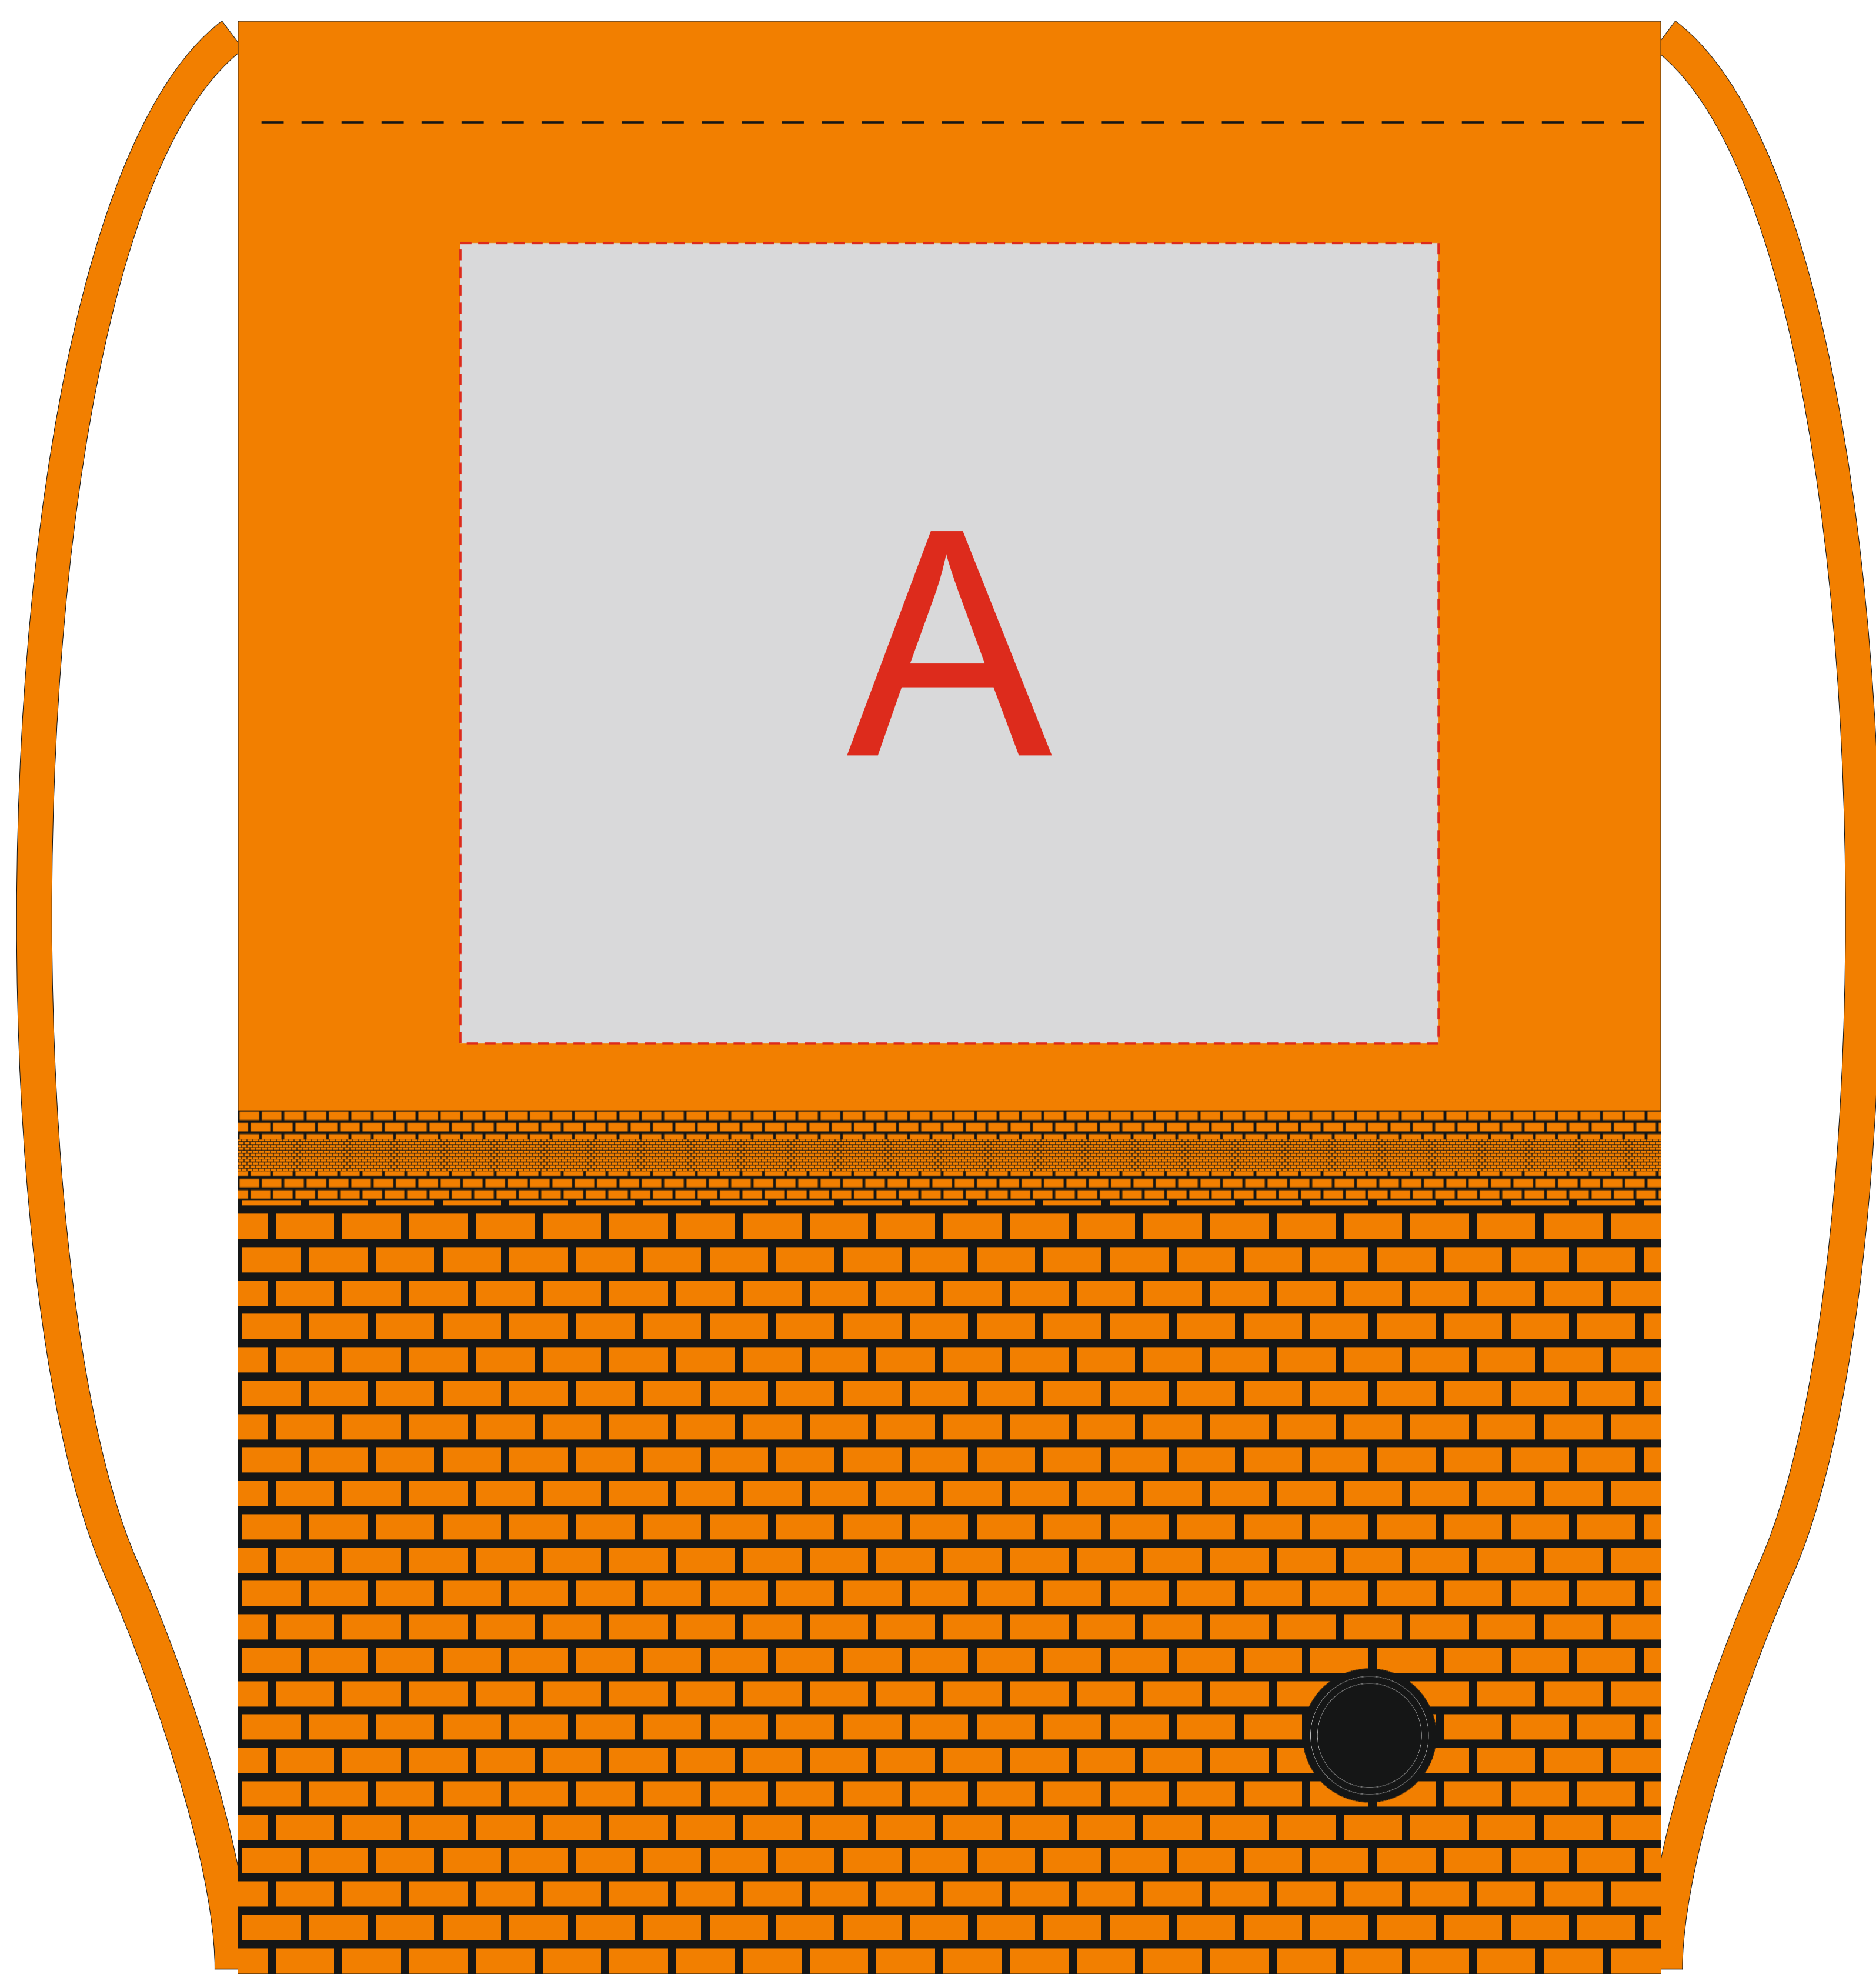

Лицо

Оборот

| А | Вид нанесения | Макс площадь (Ш*В) |
|---|--------------------------|--------------------|
| | Трафаретная печать | 220x180мм |
| | Трафаретная печать (1+0) | 220x180мм |
| | Вышивка | 200x150мм |
| | Термотрансфер | 220x180мм |

| В | Вид нанесения | Макс площадь (Ш*В) |
|---|--------------------------|--------------------|
| | Трафаретная печать | 220x250мм |
| | Трафаретная печать (1+0) | 220x250мм |
| | Вышивка | 220x230мм |
| | Термотрансфер | 220x330мм |