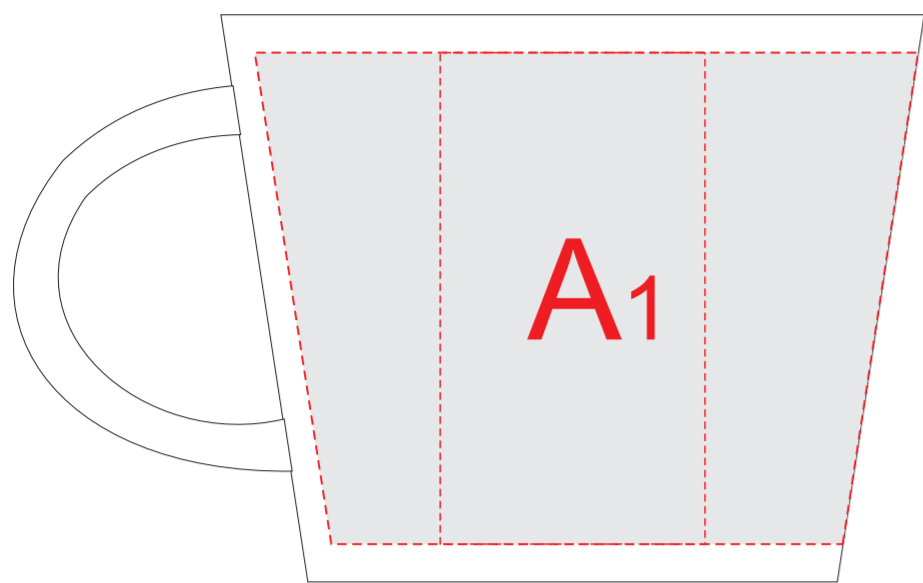

ручка слева

ручка сзади

ручка справа

Подставка -  
гравировка возможна с двух сторон

<b>A</b>	Вид нанесения	Макс площадь (Ш*В)
	Тампопечать	35x50мм
	Деколь	250x65мм

<b>B</b>	Вид нанесения	Макс площадь (Ш*В)
	Гравировка	70x70мм