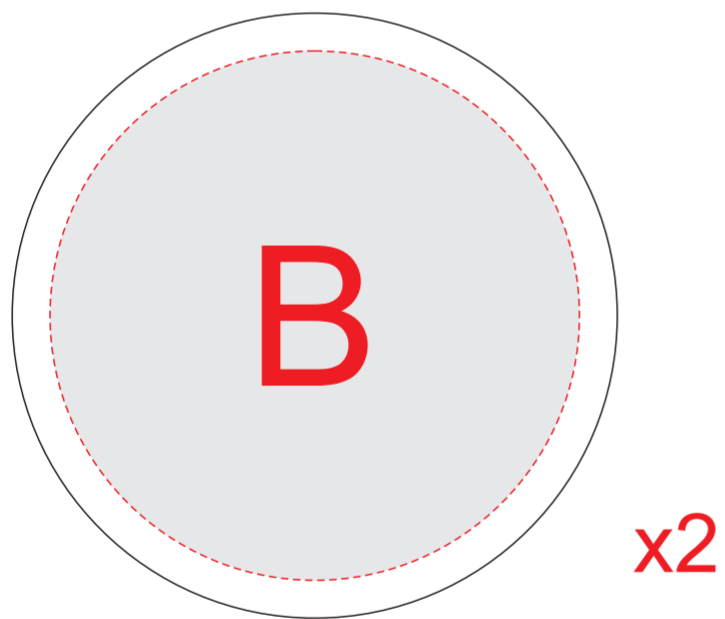

ручка слева

ручка сзади

ручка справа

Подставка -  
гравировка возможна с двух сторон

<b>A</b>	Вид нанесения	Макс площадь (Ш*В)
	Тампопечать	35x50мм
	Деколь	250x65мм

<b>B</b>	Вид нанесения	Макс площадь (Ш*В)
	Гравировка	70x70мм