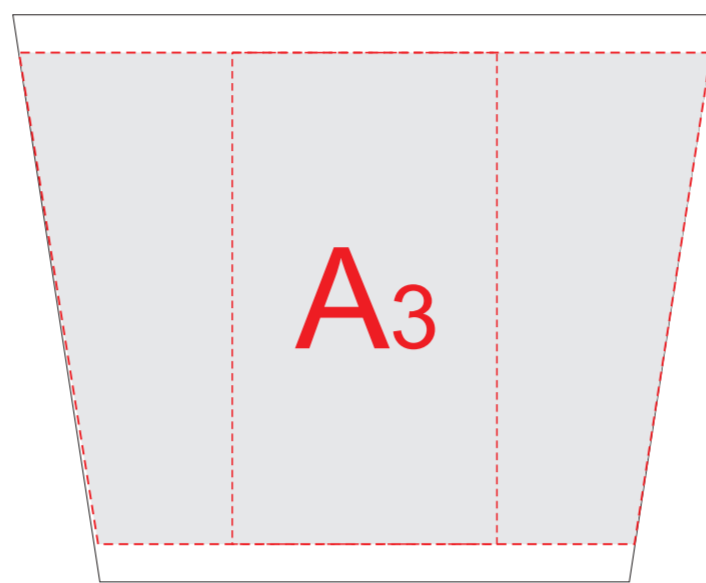

ручка слева

ручка сзади

ручка справа

Подставка -  
гравировка возможна с двух сторон

<b>A</b>	Вид нанесения	Макс площадь (Ш*В)
	Тампопечать	35x50мм
	Деколь	250x65мм

<b>B</b>	Вид нанесения	Макс площадь (Ш*В)
	Гравировка	70x70мм