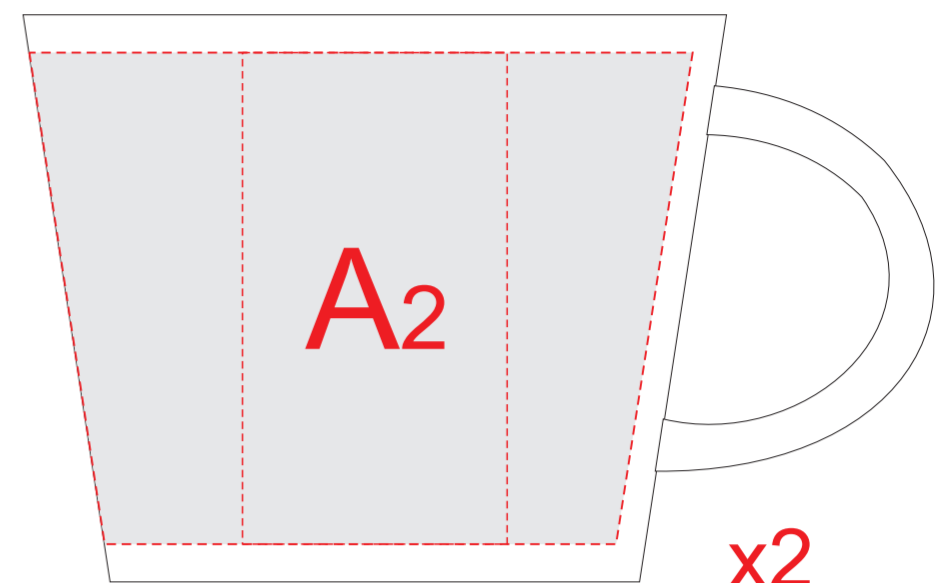

ручка слева

ручка сзади

ручка справа

Подставка -  
гравировка возможна с двух сторон

<b>A</b>	Вид нанесения	Макс площадь (Ш*В)
	Тампопечать	35x50мм
	Деколь	250x65мм

<b>B</b>	Вид нанесения	Макс площадь (Ш*В)
	Гравировка	70x70мм