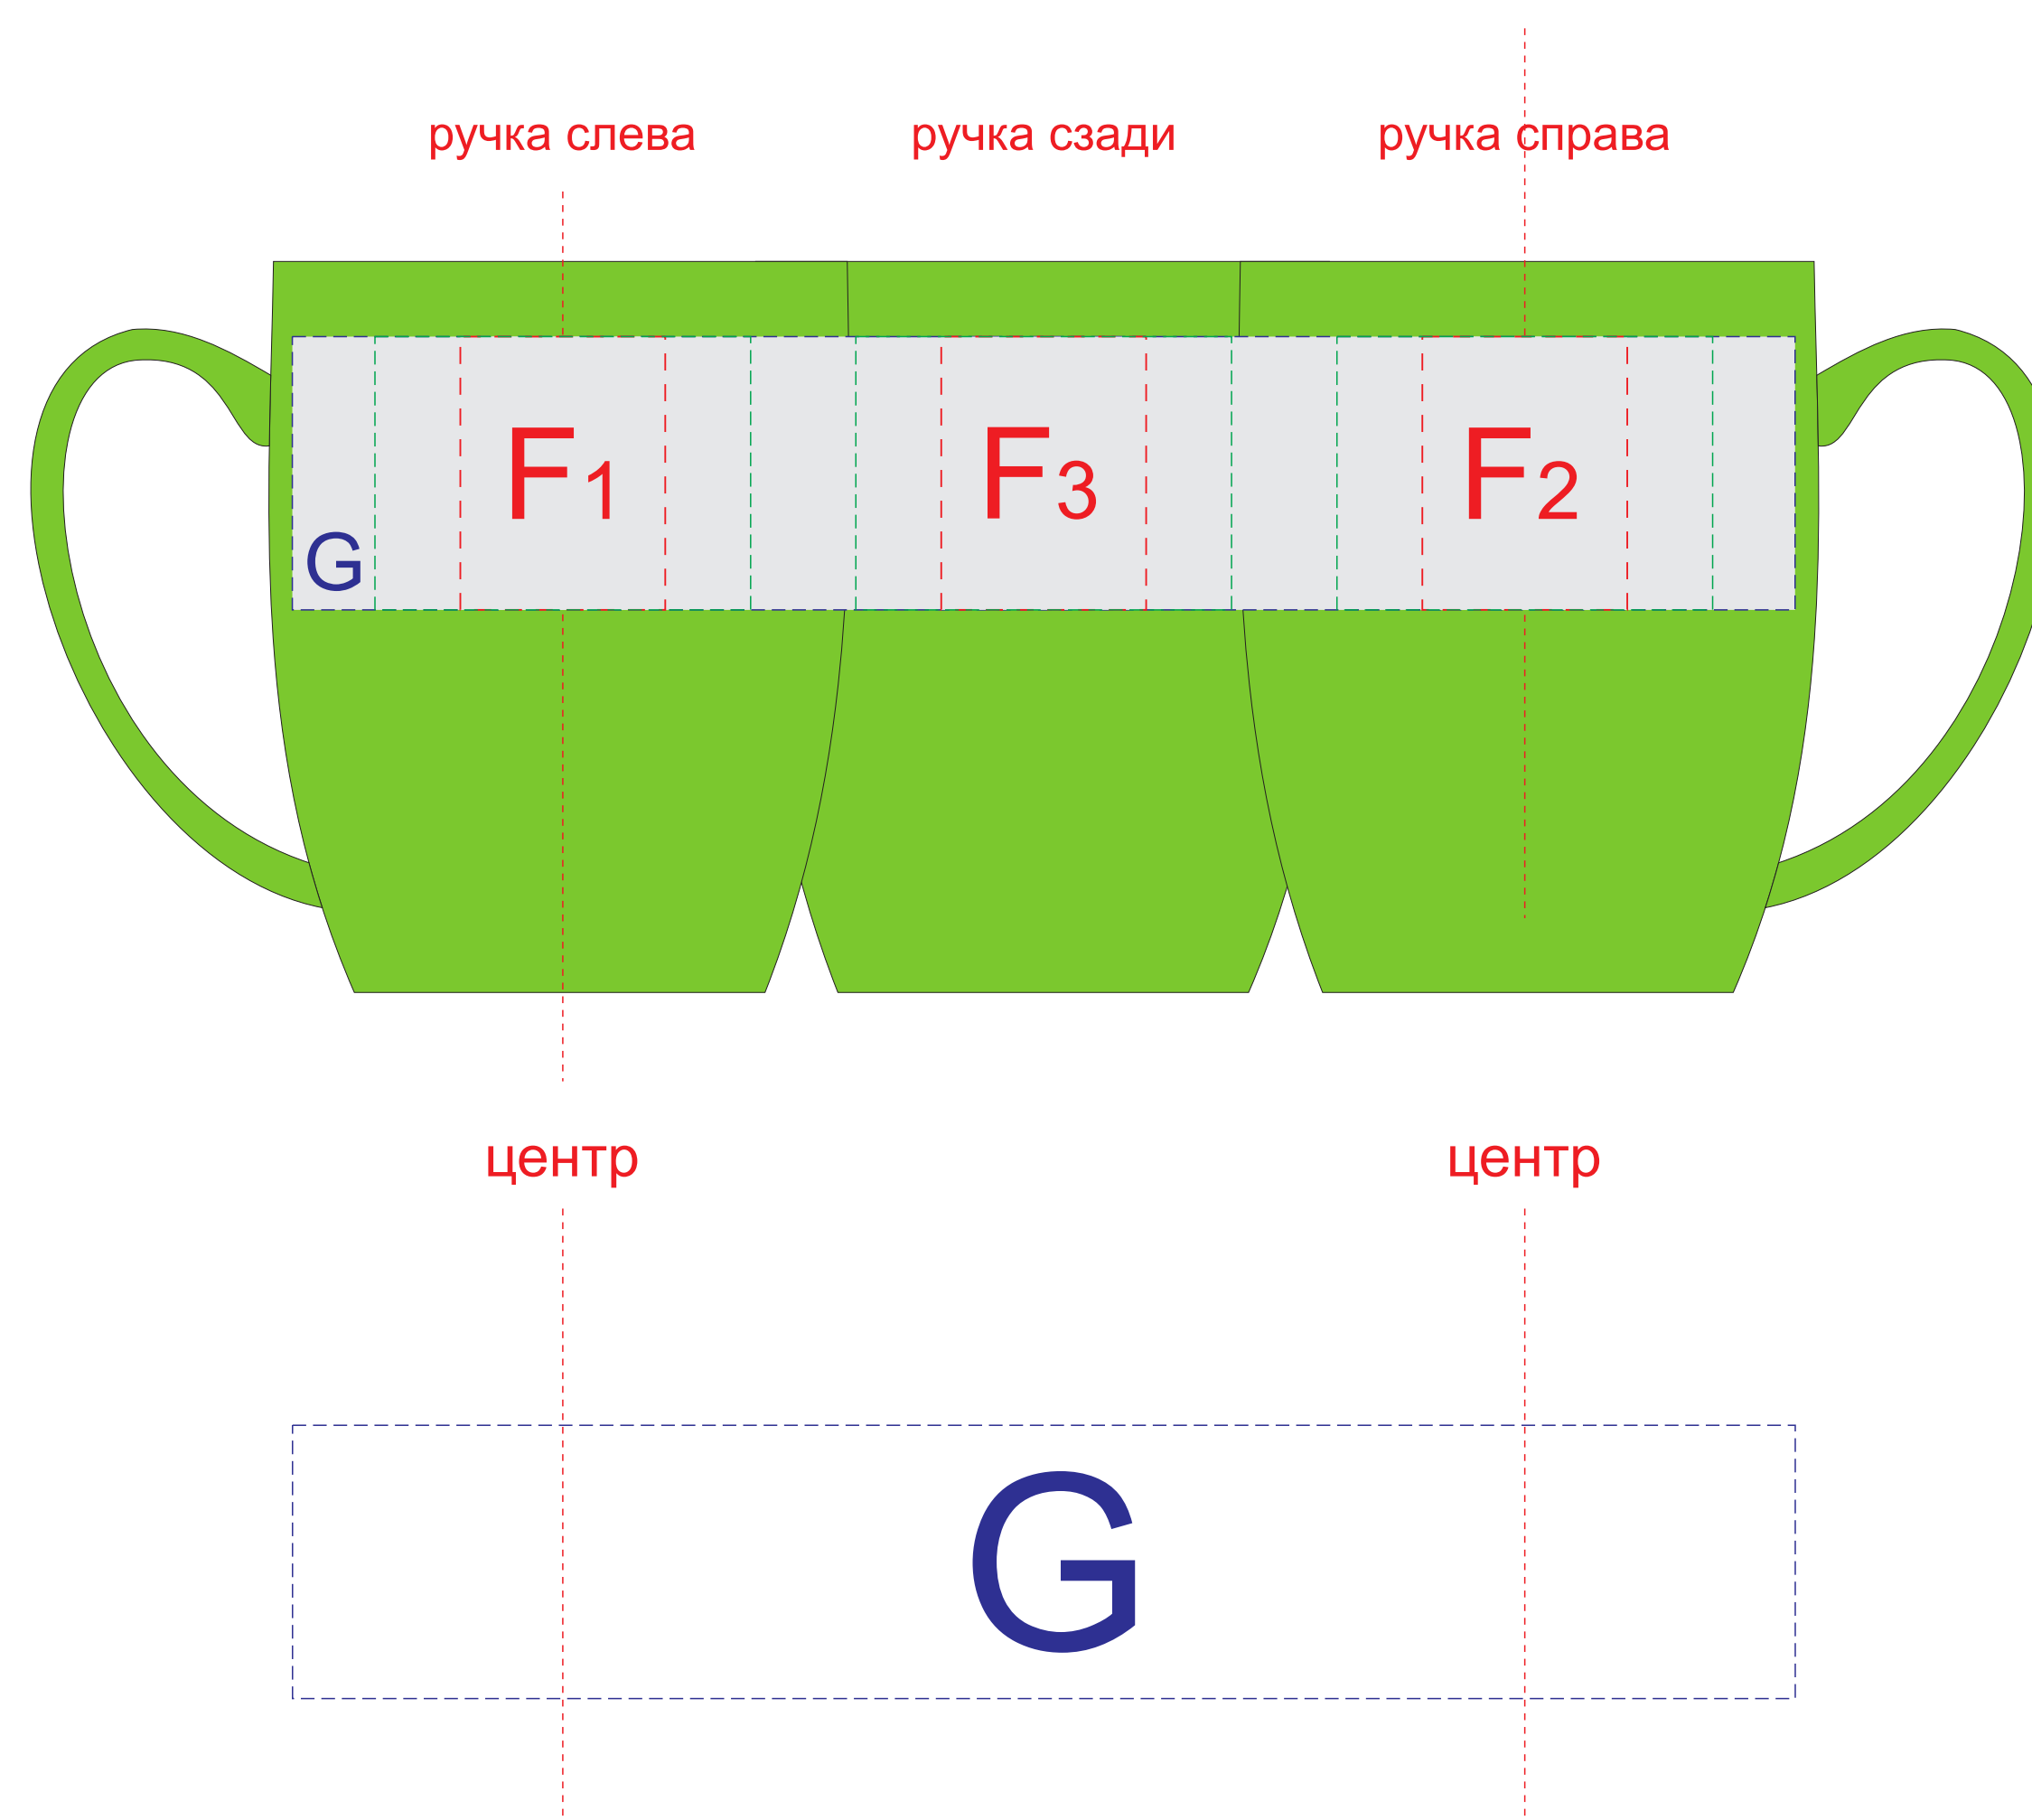

крышка коробки

лицо

оборот

Внимание! Тампопечать возможна в 1 цвет - черной, серебряной или золотой краской.  
Трафаретная печать возможна в 1 цвет - белой, черной или серебряной краской.

<b>B</b>	Вид нанесения	Макс площадь (Ш*В)
	Тиснение	95x95мм
	Уф-печать	125x190мм
	Трафаретная печать 1+0	90x160мм

<b>A</b>	Вид нанесения	Макс площадь (Ш*В)
	Тампопечать 1+0	35x35мм
	Трафаретная печать 1+0	230x230мм
	Тиснение	60x60мм
	Цифровая печать на белой основе	280x275мм
	Шильд спектрум	150x150мм

<b>C</b>	Вид нанесения	Макс площадь (Ш*В)
	Тампопечать	35x6мм
	Уф-печать	35x6мм

<b>D</b>	Вид нанесения	Макс площадь (Ш*В)
	Уф-печать	85x7мм

<b>E</b>	Вид нанесения	Макс площадь (Ш*В)
	Уф-печать	115x7мм

<b>F</b>	Вид нанесения	Макс площадь (Ш*В)
	Гравировка	30x40мм
	Гравировка XL	55x40мм

<b>G</b>	Вид нанесения	Макс площадь (Ш*В)
	Круговая гравировка	220x40мм