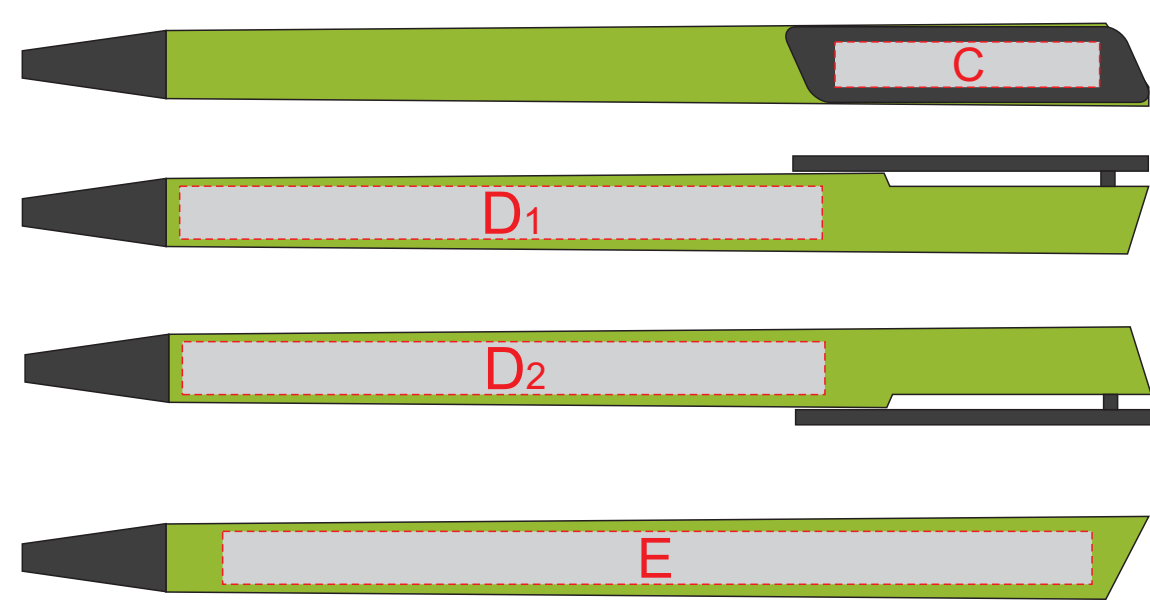

крышка коробки

лицо

оборот

Внимание! Тампопечать возможна в 1 цвет - черной, серебряной или золотой краской.  
Трафаретная печать возможна в 1 цвет - белой, черной или серебряной краской.

<b>B</b>	Вид нанесения	Макс площадь (Ш*В)
	Тиснение	95x95мм
	Уф-печать	125x190мм
	Трафаретная печать 1+0	90x160мм

<b>A</b>	Вид нанесения	Макс площадь (Ш*В)
	Тампопечать 1+0	35x35мм
	Трафаретная печать 1+0	230x230мм
	Тиснение	60x60мм
	Цифровая печать на белой основе	280x275мм
	Шильд спектрум	150x150мм

<b>C</b>	Вид нанесения	Макс площадь (Ш*В)
	Тампопечать	35x6мм
	Уф-печать	35x6мм

<b>D</b>	Вид нанесения	Макс площадь (Ш*В)
	Уф-печать	85x7мм

<b>E</b>	Вид нанесения	Макс площадь (Ш*В)
	Уф-печать	115x7мм

<b>F</b>	Вид нанесения	Макс площадь (Ш*В)
	Гравировка	30x40мм
	Гравировка XL	55x40мм

<b>G</b>	Вид нанесения	Макс площадь (Ш*В)
	Круговая гравировка	220x40мм