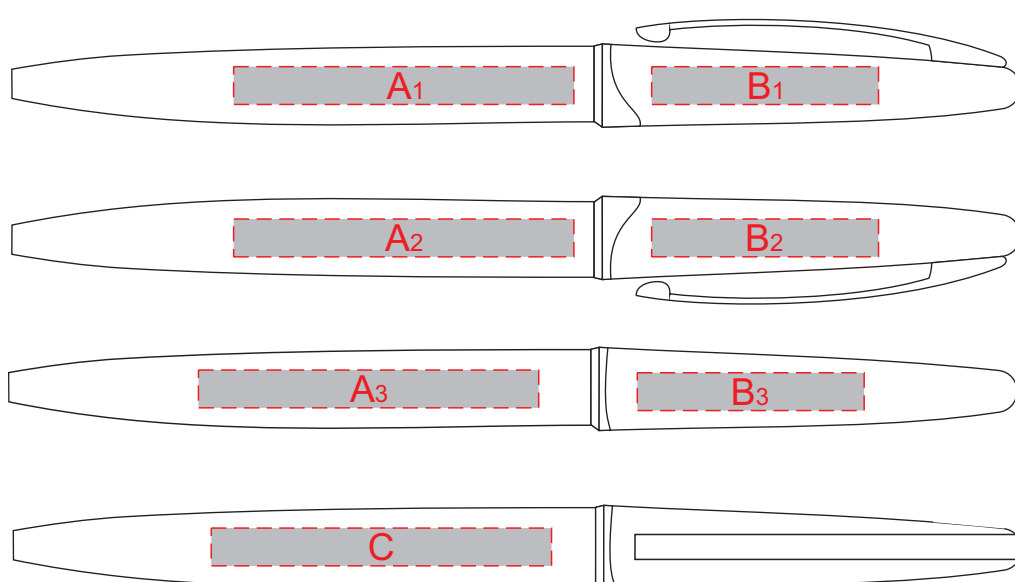

Арт. 13162

При нанесении белым цветом происходит миграция в цвет изделия
(при выборе нанесения белым цветом - только через сигнальный образец)

образец для круговой трафаретной печати

| | | |
|----------|-----------------------------|--------------------|
| A | Вид нанесения | Макс площадь (Ш*В) |
| | Тампопечать | 45x5мм |
| | Уф-печать | 45x5мм |
| B | Вид нанесения | Макс площадь (Ш*В) |
| | Тампопечать | 30x5мм |
| | Уф-печать | 30x5мм |
| C | Вид нанесения | Макс площадь (Ш*В) |
| | Тампопечать | 45x5мм |
| D | Вид нанесения | Макс площадь (Ш*В) |
| | Круговая трафаретная печать | 32x28мм |