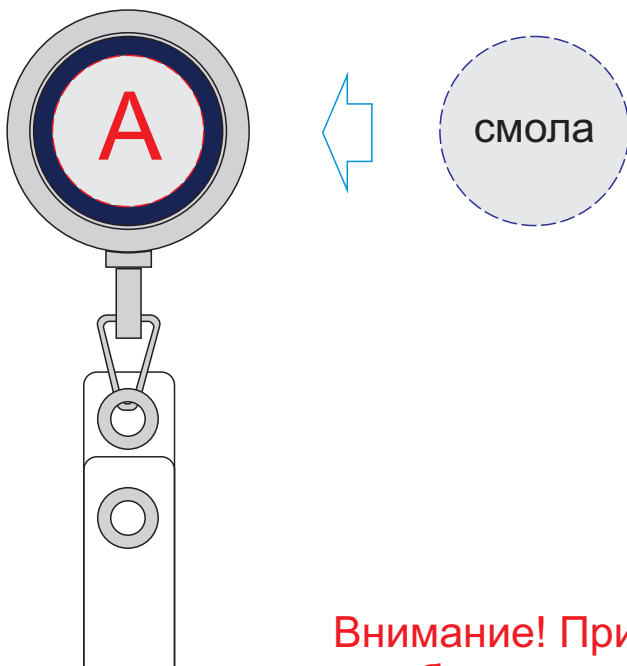

Арт 12310,12311

лицо

Внимание! При нанесении методом УФ печати на изображении проявляется текстура материала.

| | Вид нанесения | Макс площадь (Ш*В) |
|---|---------------|--------------------|
| А | Гравировка | 20x20мм |
| | Смола | 20,5x20,5мм |
| | Уф печать | 20x20мм |