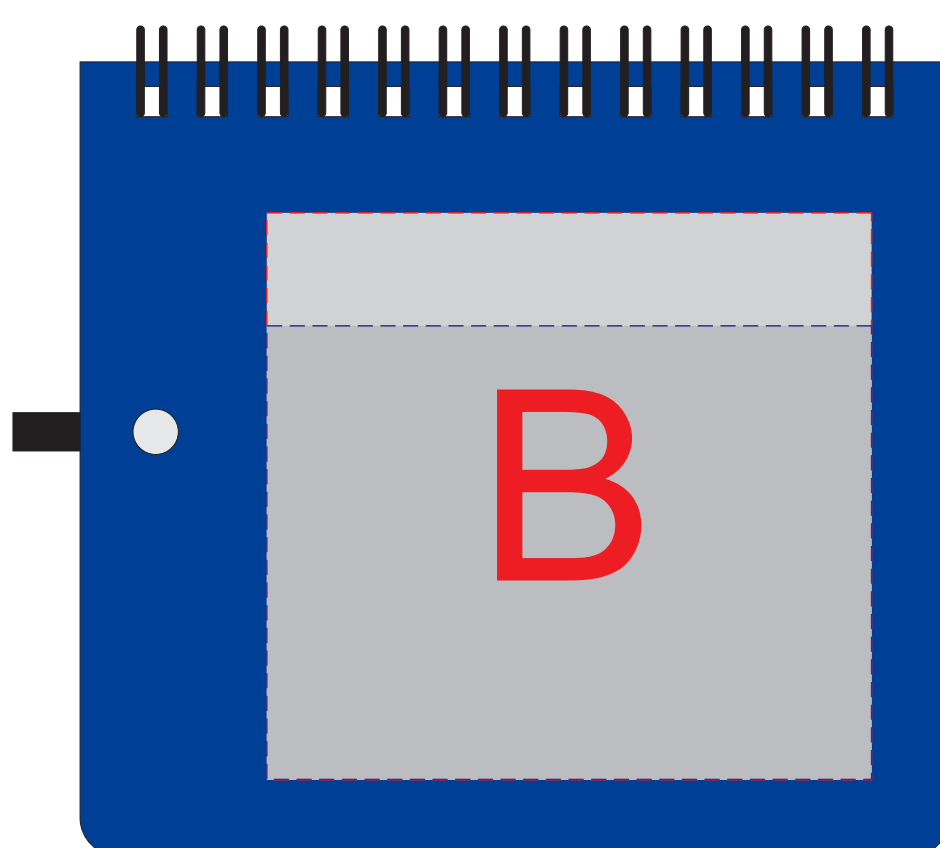

Арт. 789402

ЛИЦО

оборот

| | | |
|----------|----------------------|---------------------------|
| A | Вид нанесения | Макс площадь (Ш*В) |
| | Уф-печать | 95x60мм |
| | Тампопечать | 50x50мм |
| | Тиснение | 95x75мм |

| | | |
|----------|----------------------|---------------------------|
| B | Вид нанесения | Макс площадь (Ш*В) |
| | Уф-печать | 80x60мм |
| | Тампопечать | 50x50мм |
| | Тиснение | 80x75мм |

| | | |
|----------|----------------------|---------------------------|
| C | Вид нанесения | Макс площадь (Ш*В) |
| | Тампопечать | 40x6мм |
| | Уф-печать | 55x6мм |