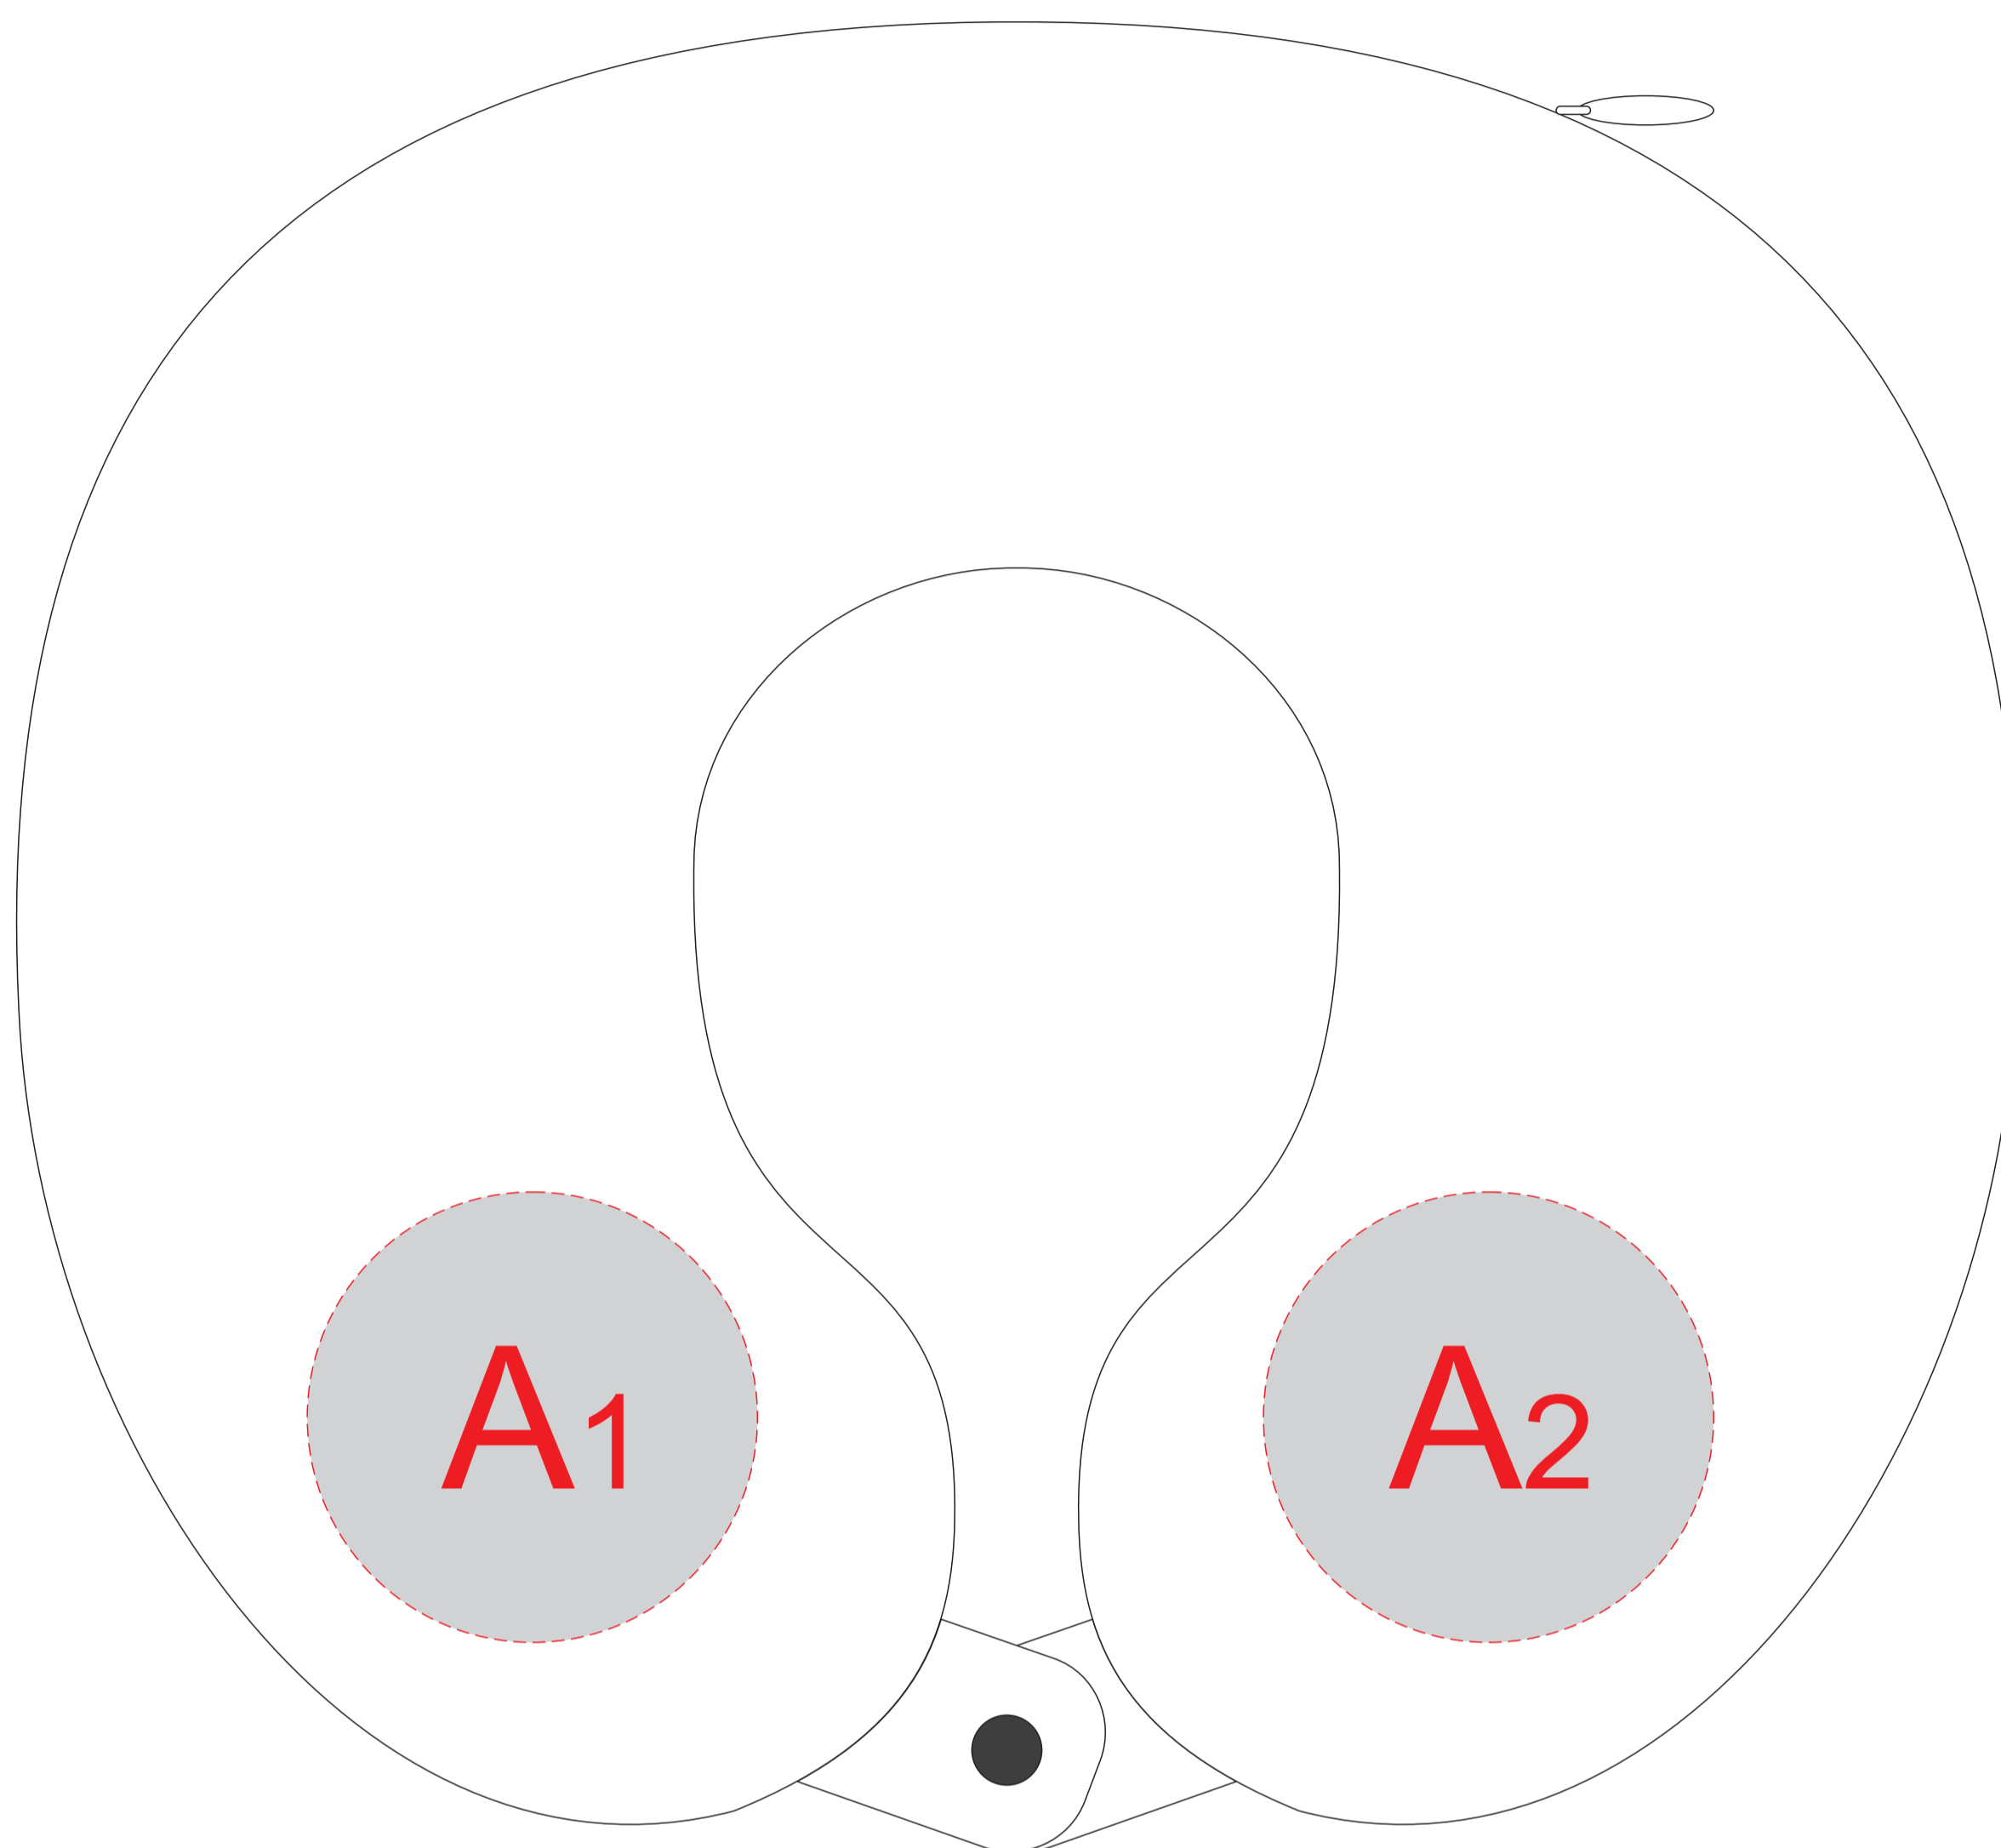

Арт. 85200

Нанесение возможно с обеих сторон

| A | Вид нанесения | Макс площадь (Ш*В) |
|---|---------------|--------------------|
|   | Термотрансфер | 70x70мм            |

масштаб 1:2