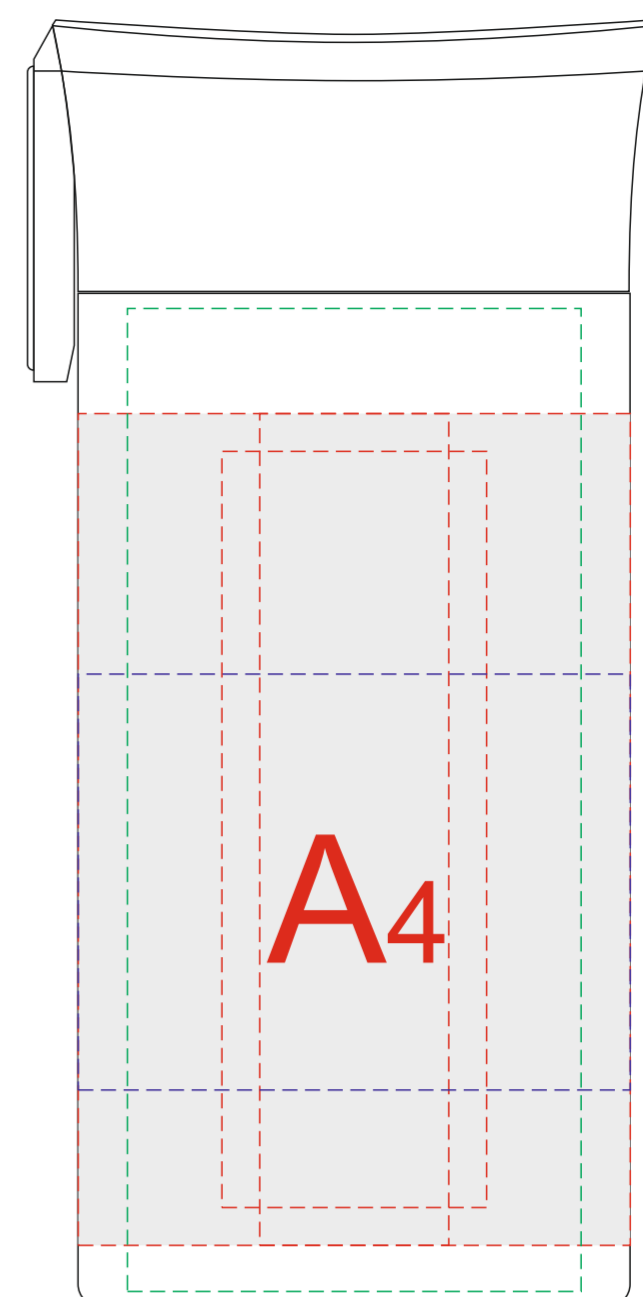

вид спереди

вид справа

вид сзади

вид слева

50,00 мм
до трафаретной печати

Внимание! Круговая гравировка не позиционируется по питьевому отверстию.

	Вид нанесения	Макс площадь (Ш*В)
A	Гравировка	25x110мм
	Гравировка XL (в зоне А3 - 60x116мм)	60x130мм
	Круговая гравировка	229x110мм
	Тампопечать	35x45мм
	Круговая трафаретная печать	215x55мм
	Цифровая печать	230x110мм