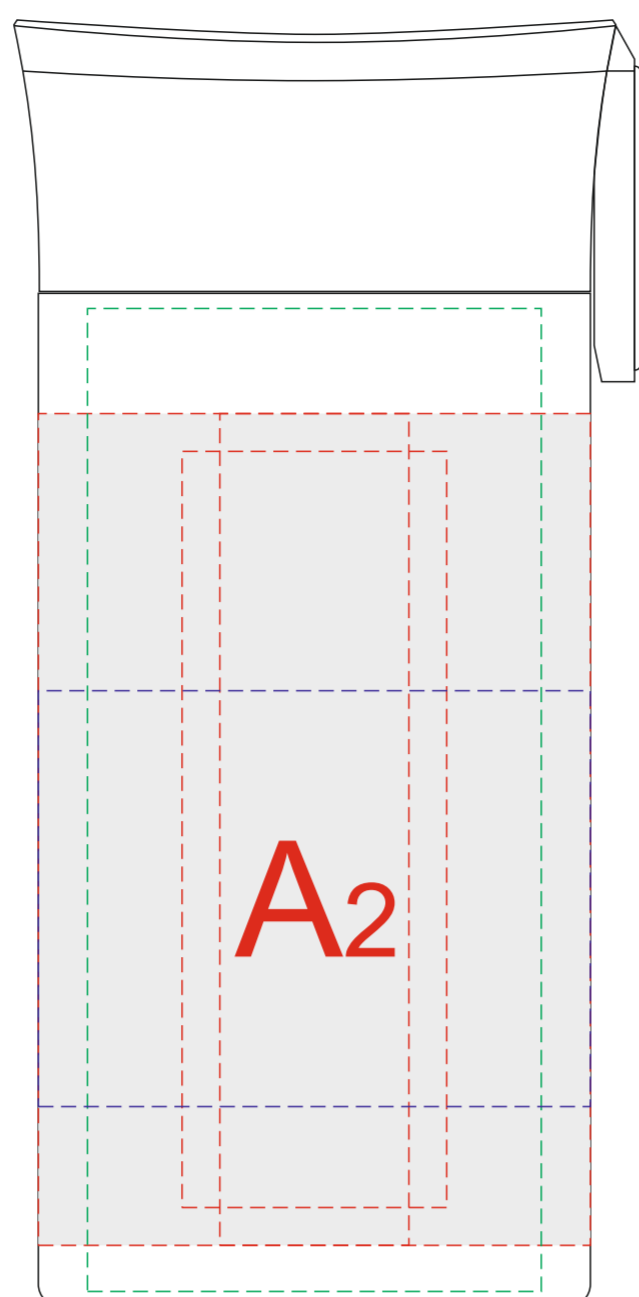

вид спереди

вид справа

вид сзади

вид слева

50,00 мм
до трафаретной печати

Внимание! Круговая гравировка не позиционируется по питьевому отверстию.

	Вид нанесения	Макс площадь (Ш*В)
A	Гравировка	25x110мм
	Гравировка XL (в зоне А3 - 60x116мм)	60x130мм
	Круговая гравировка	229x110мм
	Тампопечать	35x45мм
	Круговая трафаретная печать	215x55мм
	Цифровая печать	230x110мм