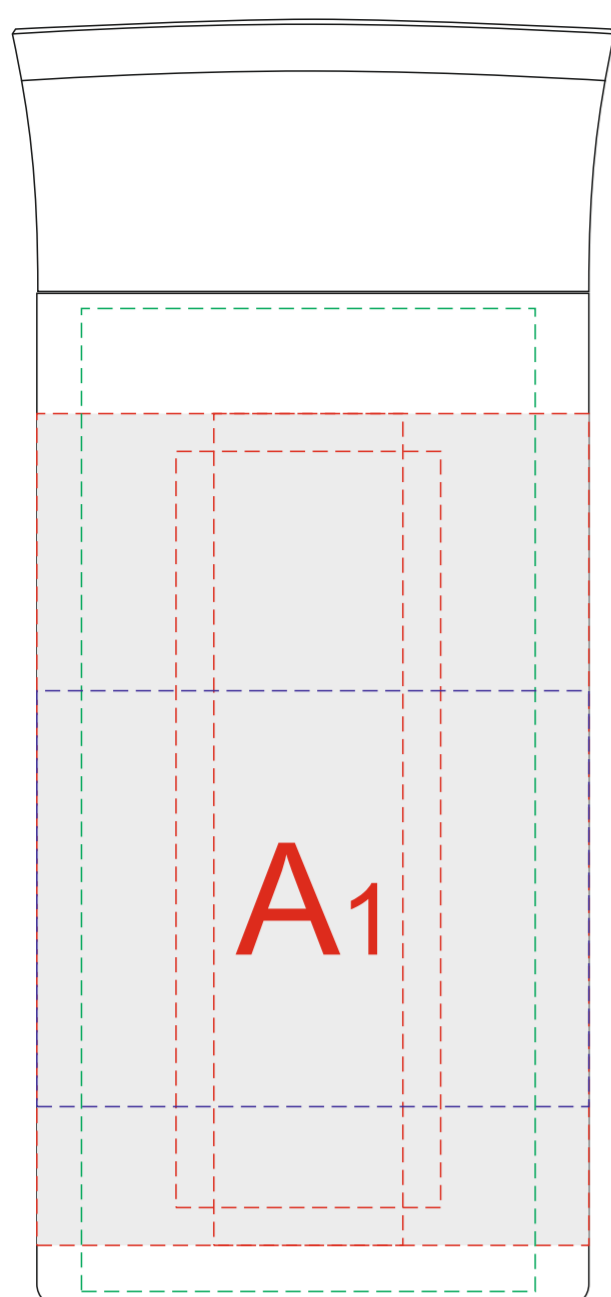

вид спереди

вид справа

вид сзади

вид слева

50,00 мм
до трафаретной печати

Внимание! Круговая гравировка не позиционируется по питьевому отверстию.

	Вид нанесения	Макс площадь (Ш*В)
A	Гравировка	25x110мм
	Гравировка XL (в зоне А3 - 60x116мм)	60x130мм
	Круговая гравировка	229x110мм
	Тампопечать	35x45мм
	Круговая трафаретная печать	215x55мм
	Цифровая печать	230x110мм