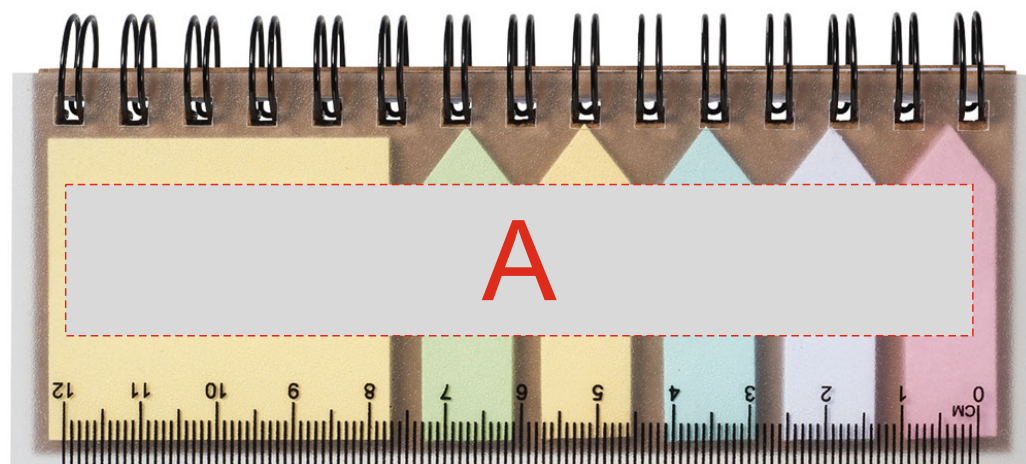

Арт. 10673600

Оборотная сторона

А	Вид нанесения	Макс площадь (Ш*В)
	Тампопечать	50x20мм

В	Вид нанесения	Макс площадь (Ш*В)
	Тампопечать	50x20мм