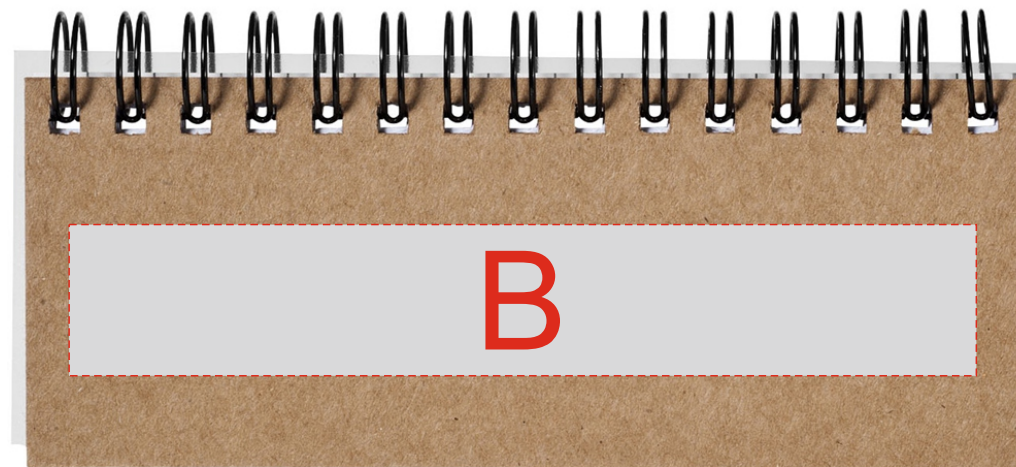

Арт. 10673600

Оборотная сторона

А	Вид нанесения	Макс площадь (Ш*В)
	Тампопечать	50x20мм

В	Вид нанесения	Макс площадь (Ш*В)
	Тампопечать	50x20мм