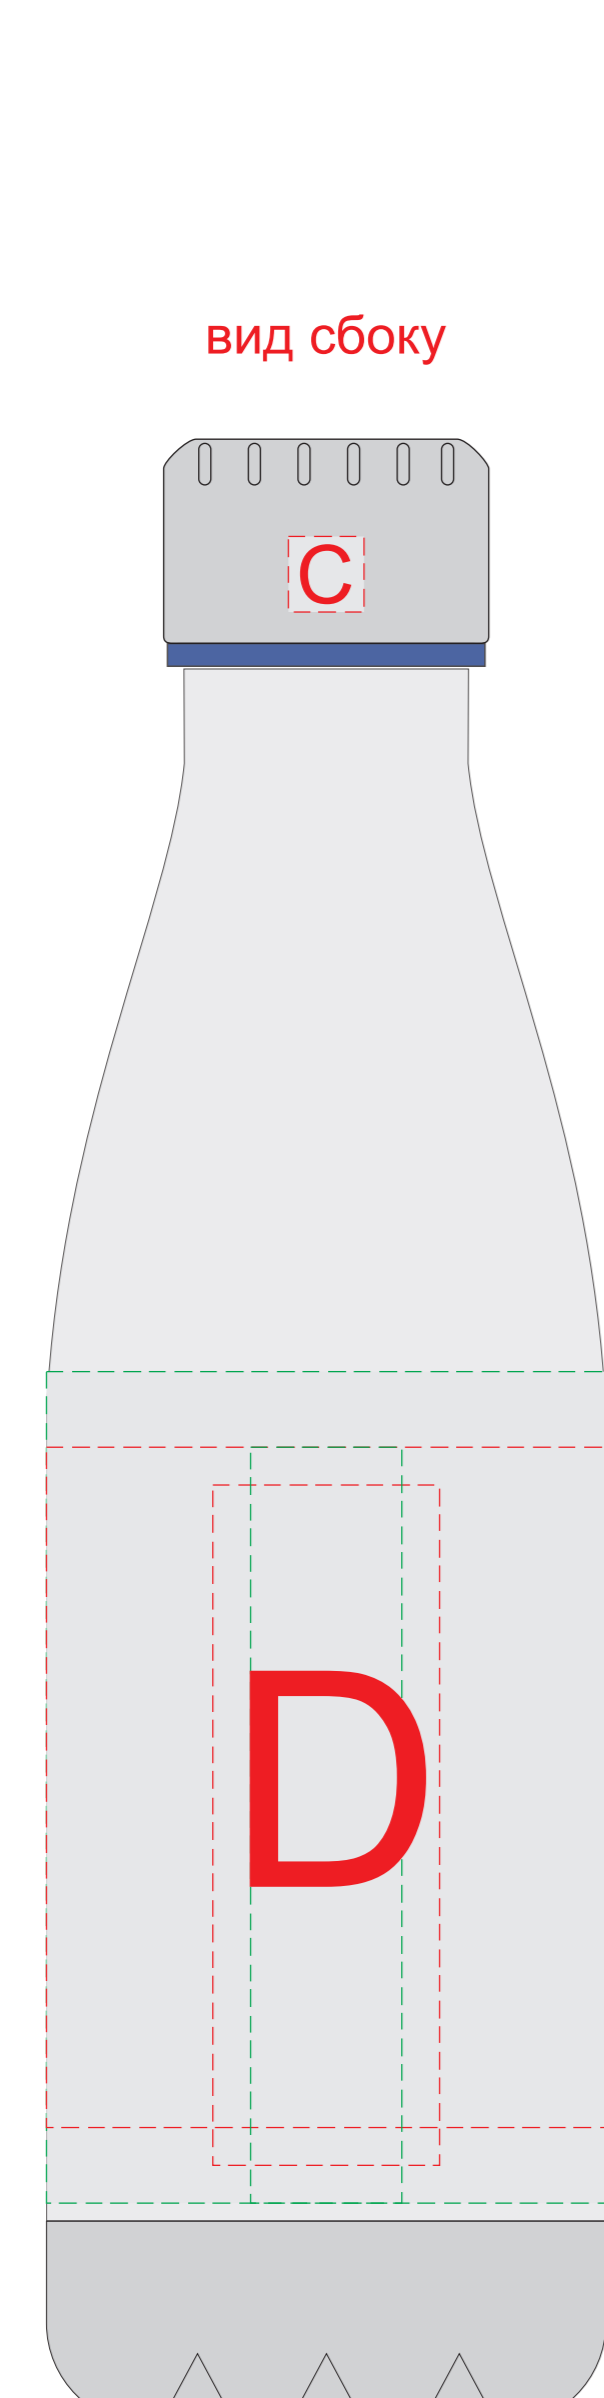

Арт 700537.06

ВНИМАНИЕ!
 Стирка товара с нанесением
 допускается только ручная, деликатная,
 с температурой не более 30°C

сторона 1

сторона 2

рюкзак - арт.11938500

ВНИМАНИЕ!

Трафаретная печать возможна только белым, серебряным, черным или золотым цветом на выбор в один прогон без подложки для всех, кроме 19549061, 932007 и 19549067. Для арт. 19549061, 932007 и 19549067 при трафаретной печати белым цветом печать мигрирует. Для арт. 19549061 трафаретная печать возможна серебряным или черным. Для арт. 932007 и 19549067 трафаретная печать возможна только в 1 цвет - серебро.

A	Вид нанесения	Макс площадь (Ш*В)
	Трафаретная печать (1+0)	210x250мм
	Термотрансфер	210x250мм
	Вышивка	200x230мм
	Сублимация Только для арт. 932016 и 11938500	180x230мм

Внимание! Все сумки разные по размерам, значения гуляют в 1-2 сантиметра по ширине и высоте.

B	Вид нанесения	Макс площадь (Ш*В)
	Тампопечать (2+0)	25x25мм
	Гравировка	28x28мм
	Смола	30x30мм

C	Вид нанесения	Макс площадь (Ш*В)
	Гравировка	10x10мм

D	Вид нанесения	Макс площадь (Ш*В)
	Тампопечать	30x50мм
	Круговая трафаретная печать (1+0)	220x90мм
	УФ печать	20x100мм
	Круговая УФ печать	229x110мм

E	Вид нанесения	Макс площадь (Ш*В)
	Термотрансфер	30x200мм
	Трафаретная печать (1+0)	30x200мм
	Вышивка	30x200мм
	Шеврон	30x200мм

F	Вид нанесения	Макс площадь (Ш*В)
	Вышивка	250x230мм
	Шеврон	50x200мм