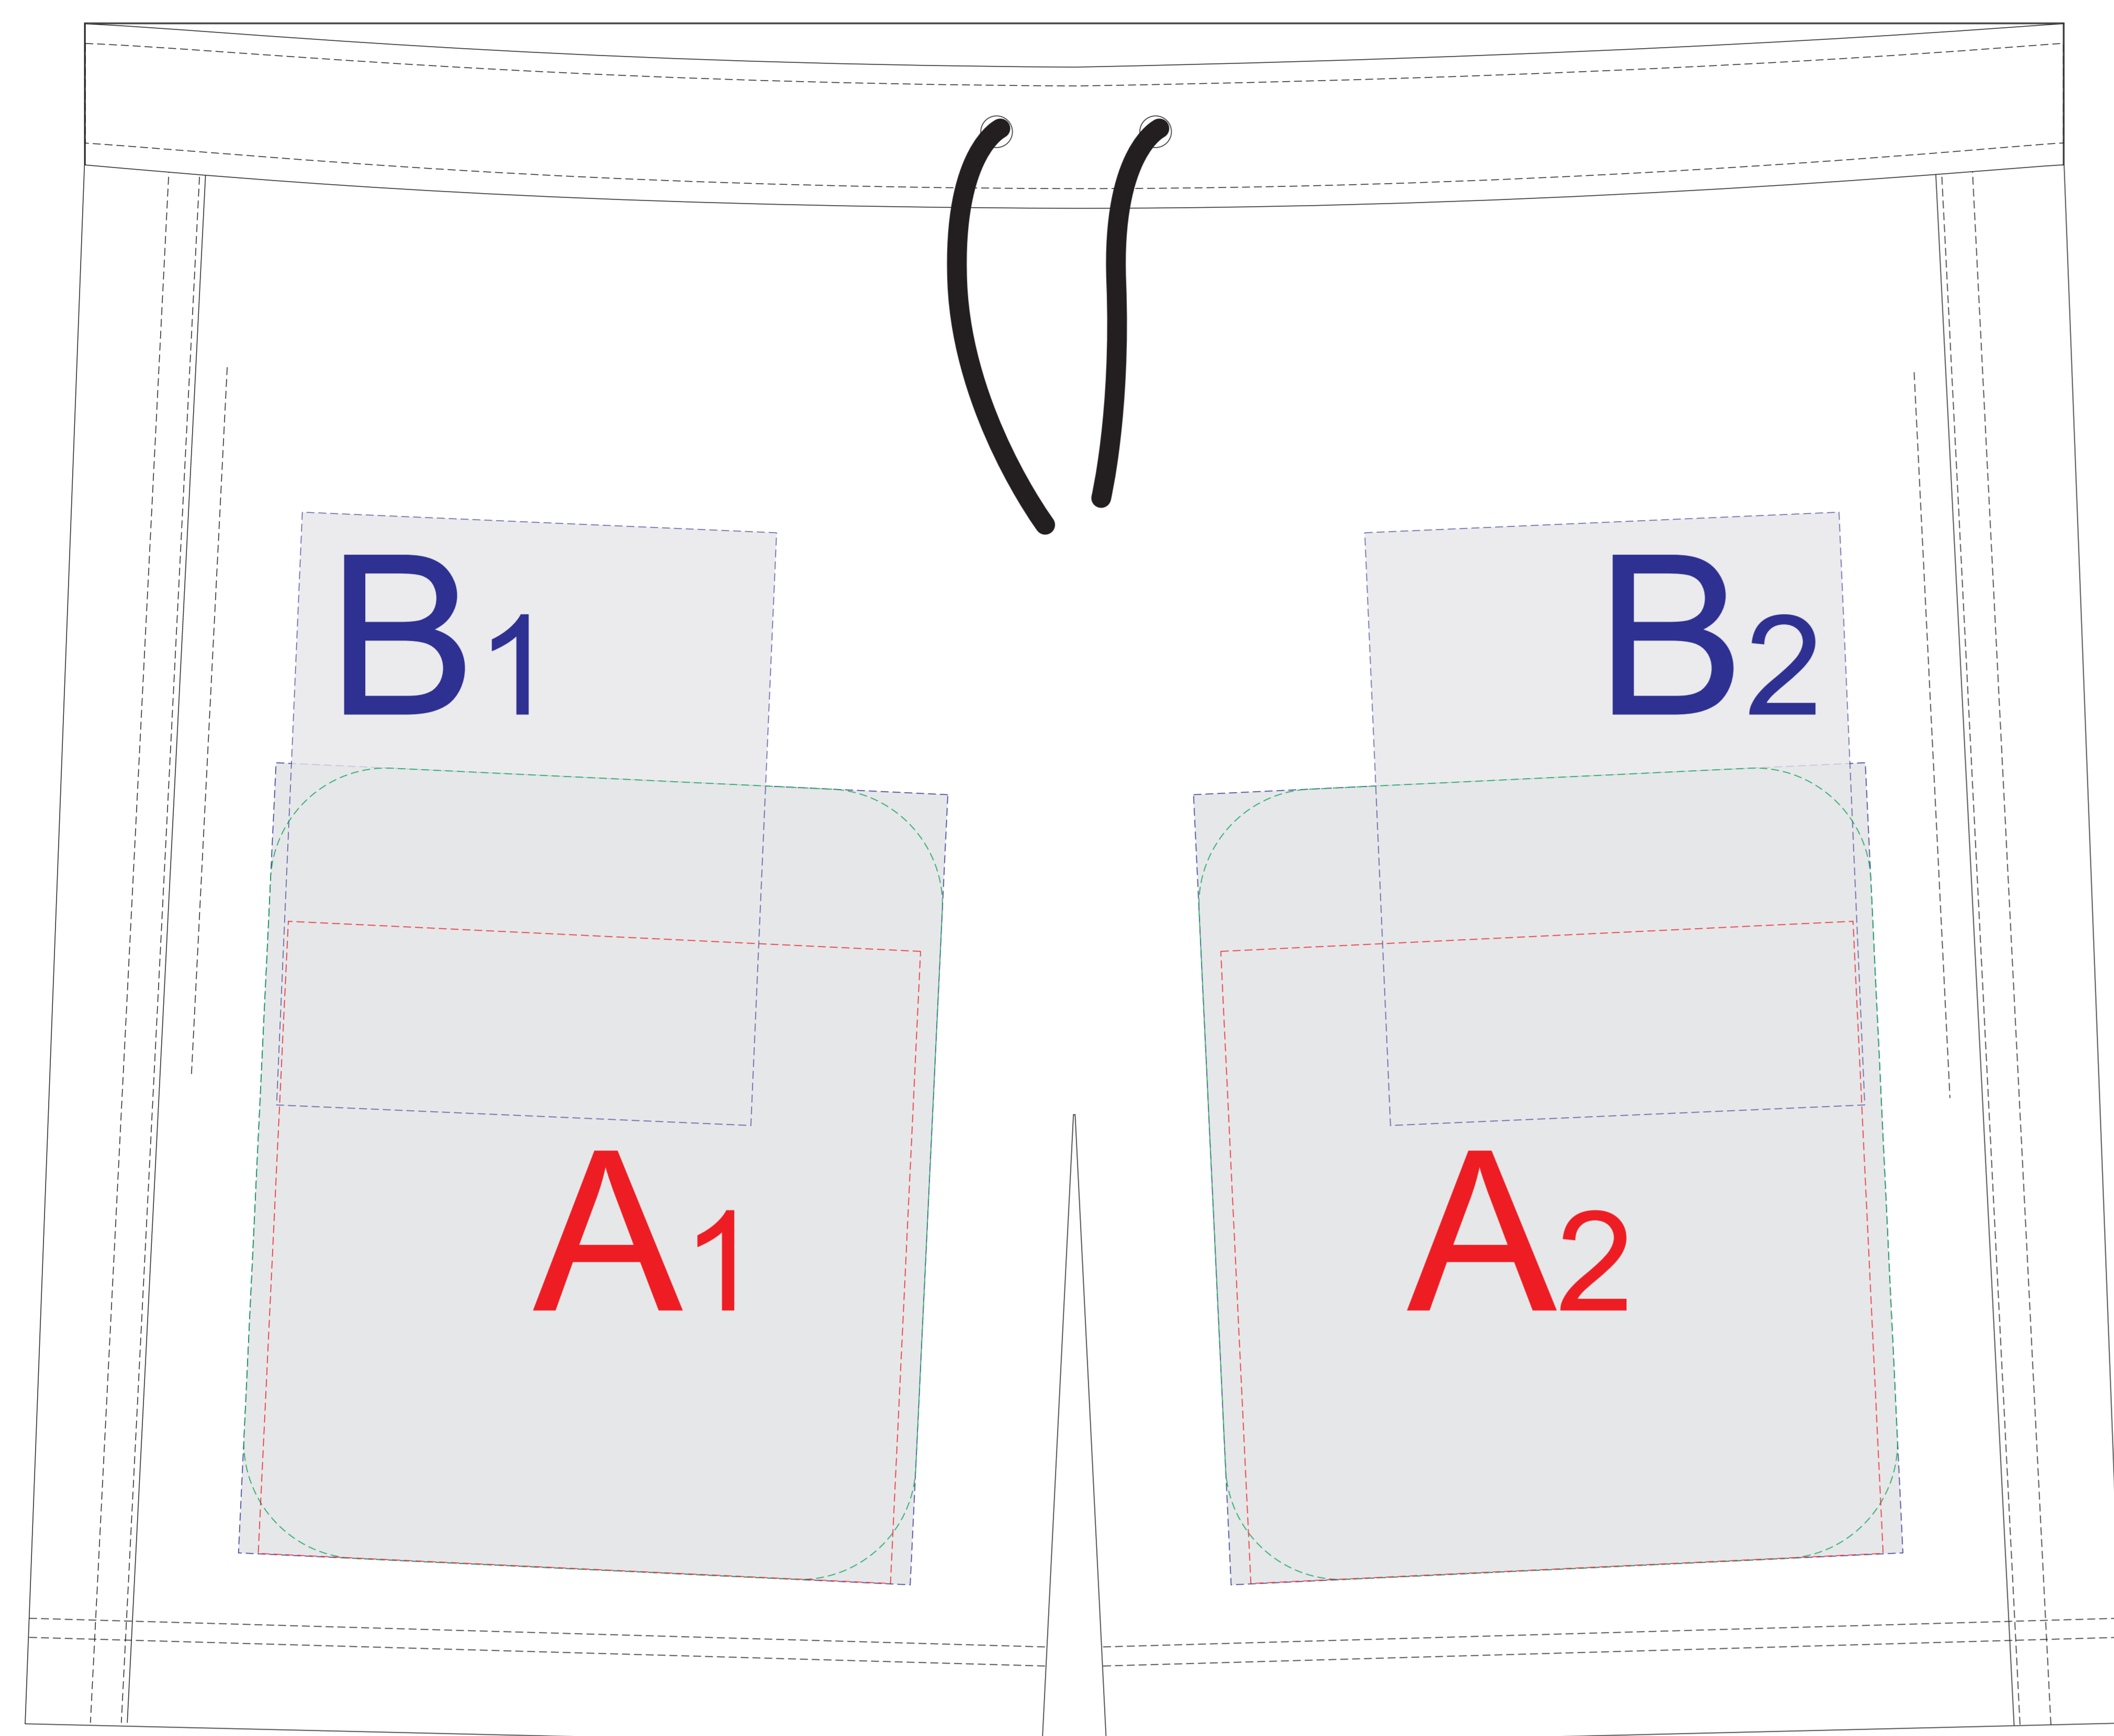

вид спереди

вид сзади

A	Вид нанесения	Макс площадь (Ш*В)
	Трафаретная печать	160x160мм
	Термотрансфер	170x200мм
	Вышивка	170x200мм

B	Вид нанесения	Макс площадь (Ш*В)
	Термотрансфер	120x150мм

C	Вид нанесения	Макс площадь (Ш*В)
	Трафаретная печать	160x160мм
	Термотрансфер	170x260мм
	Вышивка	170x250мм