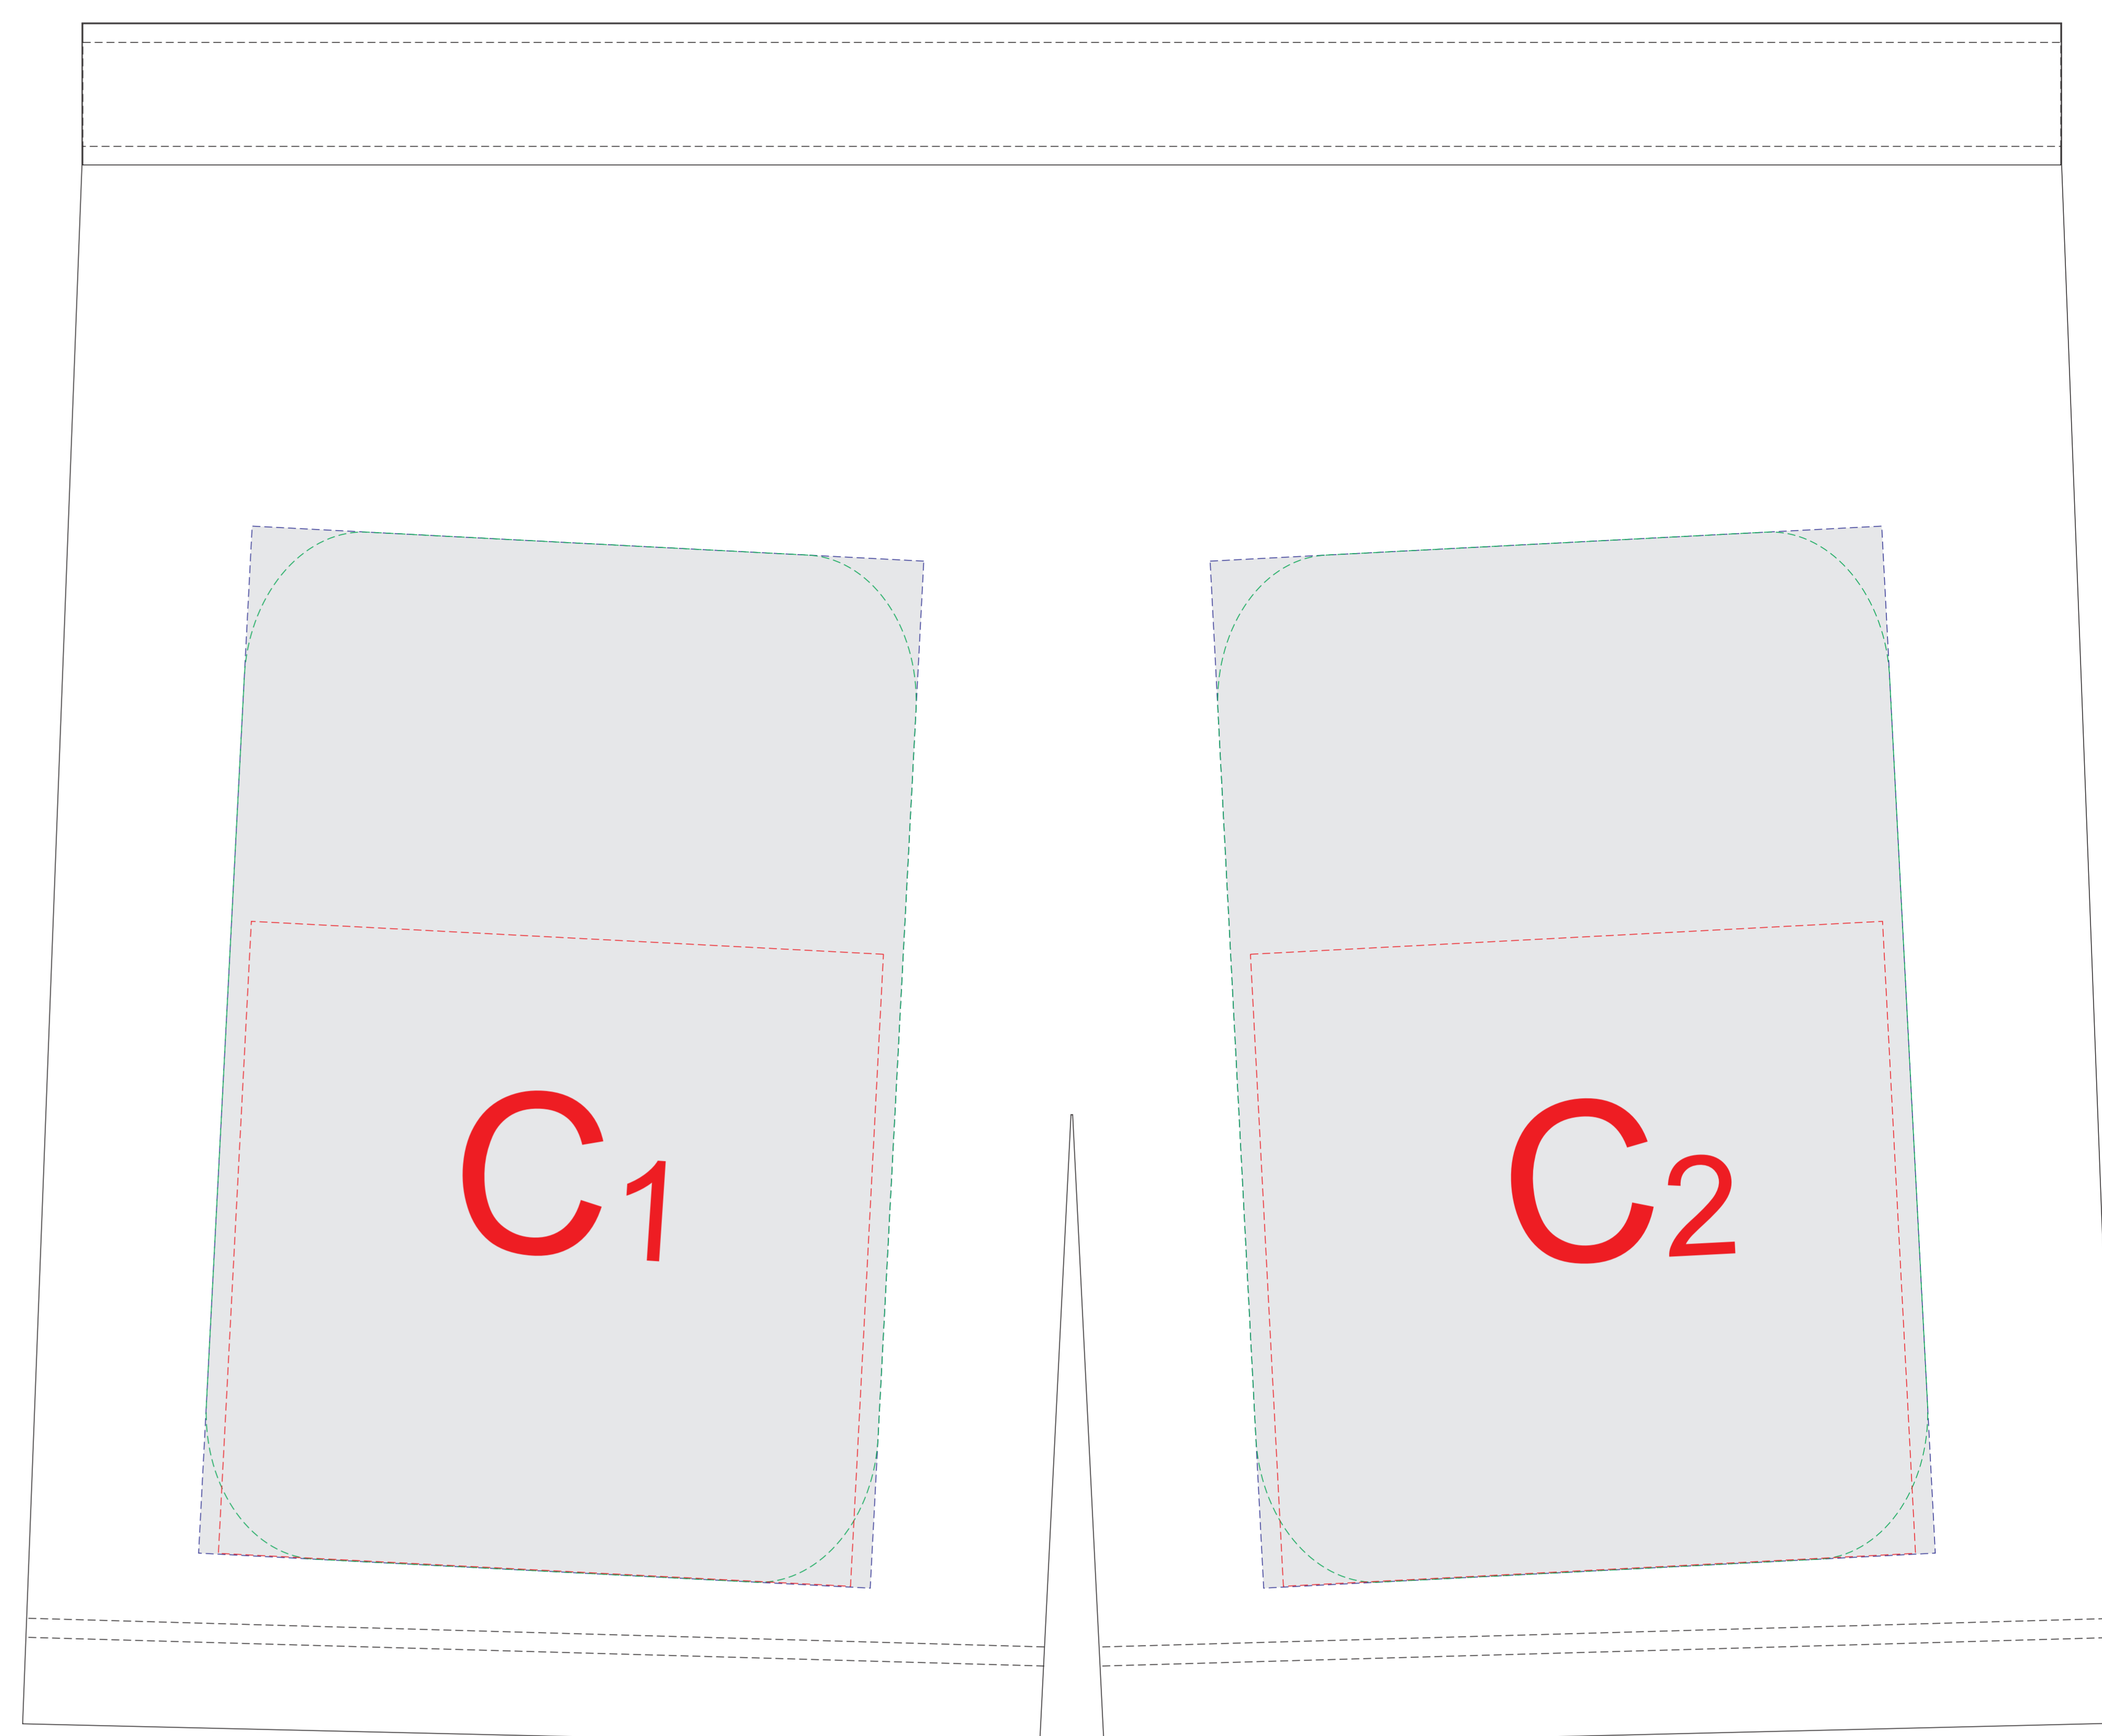

вид спереди

вид сзади

A	Вид нанесения	Макс площадь (Ш*В)
	Трафаретная печать	160x160мм
	Термотрансфер	170x200мм
	Вышивка	170x200мм

B	Вид нанесения	Макс площадь (Ш*В)
	Термотрансфер	120x150мм

C	Вид нанесения	Макс площадь (Ш*В)
	Трафаретная печать	160x160мм
	Термотрансфер	170x260мм
	Вышивка	170x250мм