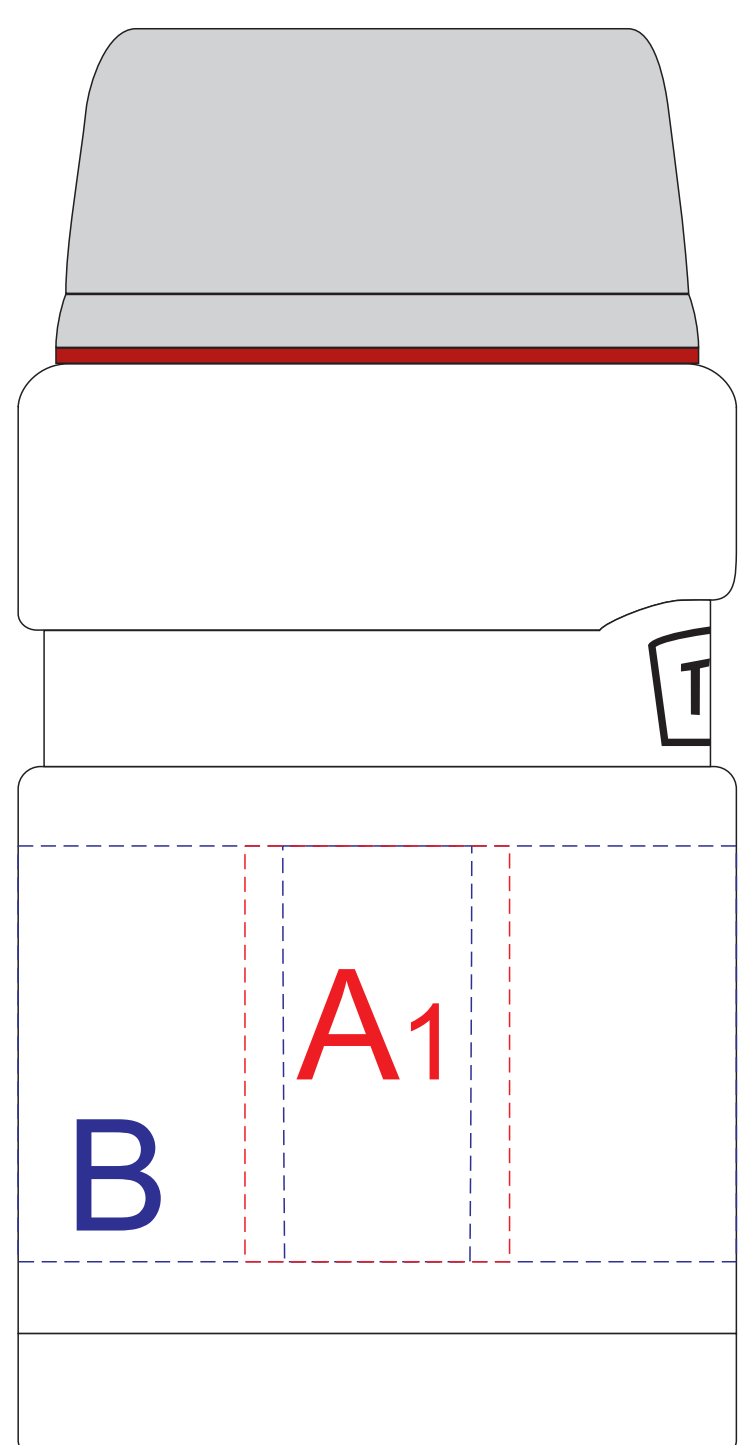

вид сверху (крышка)

вид слева

вид спереди

вид справа

вид сзади

круговая гравировка

Внимание! Круговая гравировка не стыкуются.

Круговая гравировка не позиционируется относительно логотипа и других видов нанесений

A	Вид нанесения	Макс площадь (Ш*В)
	Гравировка	25x55мм
	Тампопечать	35x40мм
B	Вид нанесения	Макс площадь (Ш*В)
	Круговая гравировка	297x55мм
C	Вид нанесения	Макс площадь (Ш*В)
	Гравировка	55x55мм
	Тампопечать	40x40мм