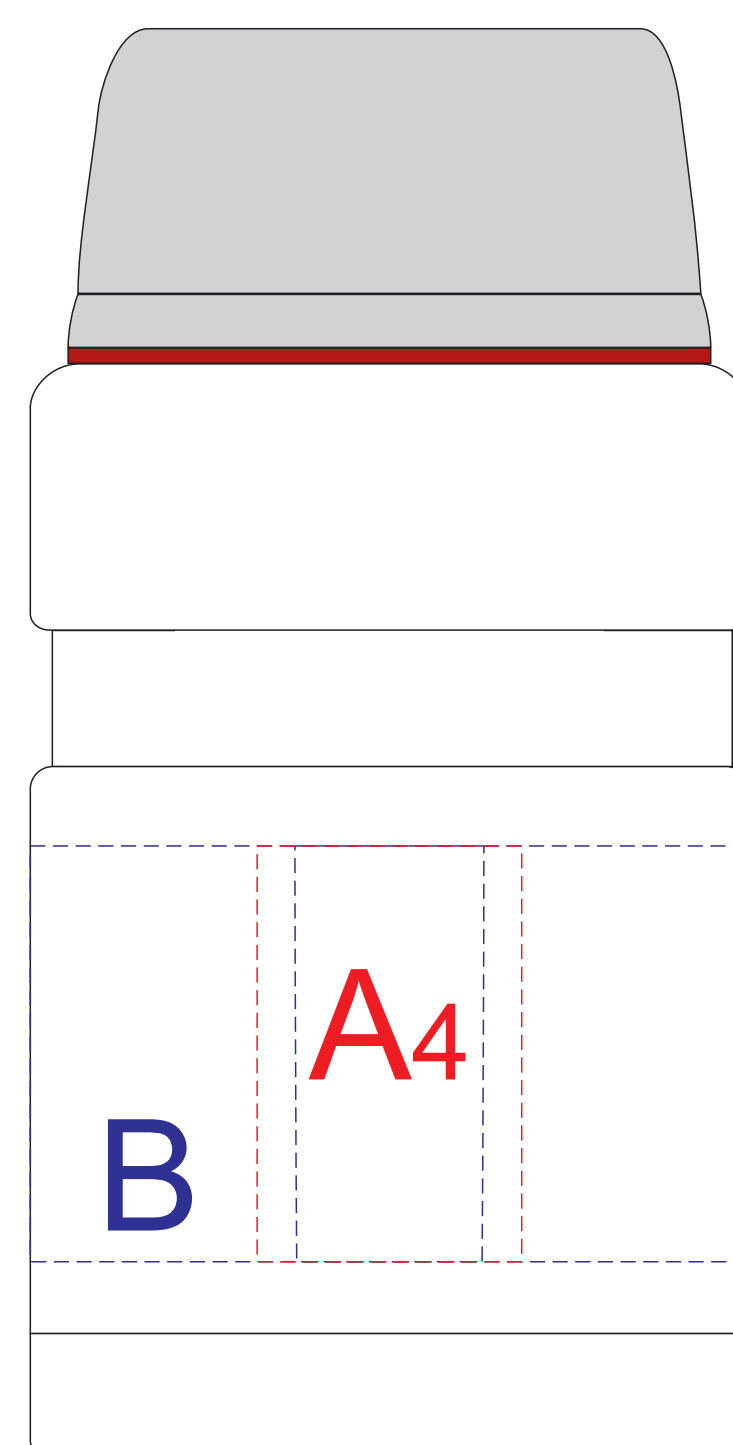

вид сверху (крышка)

вид слева

вид спереди

вид справа

вид сзади

круговая гравировка

Внимание! Круговая гравировка не стыкуются.

Круговая гравировка не позиционируется относительно логотипа и других видов нанесений

A	Вид нанесения	Макс площадь (Ш*В)
	Гравировка	25x55мм
	Тампопечать	35x40мм
B	Вид нанесения	Макс площадь (Ш*В)
	Круговая гравировка	297x55мм
C	Вид нанесения	Макс площадь (Ш*В)
	Гравировка	55x55мм
	Тампопечать	40x40мм