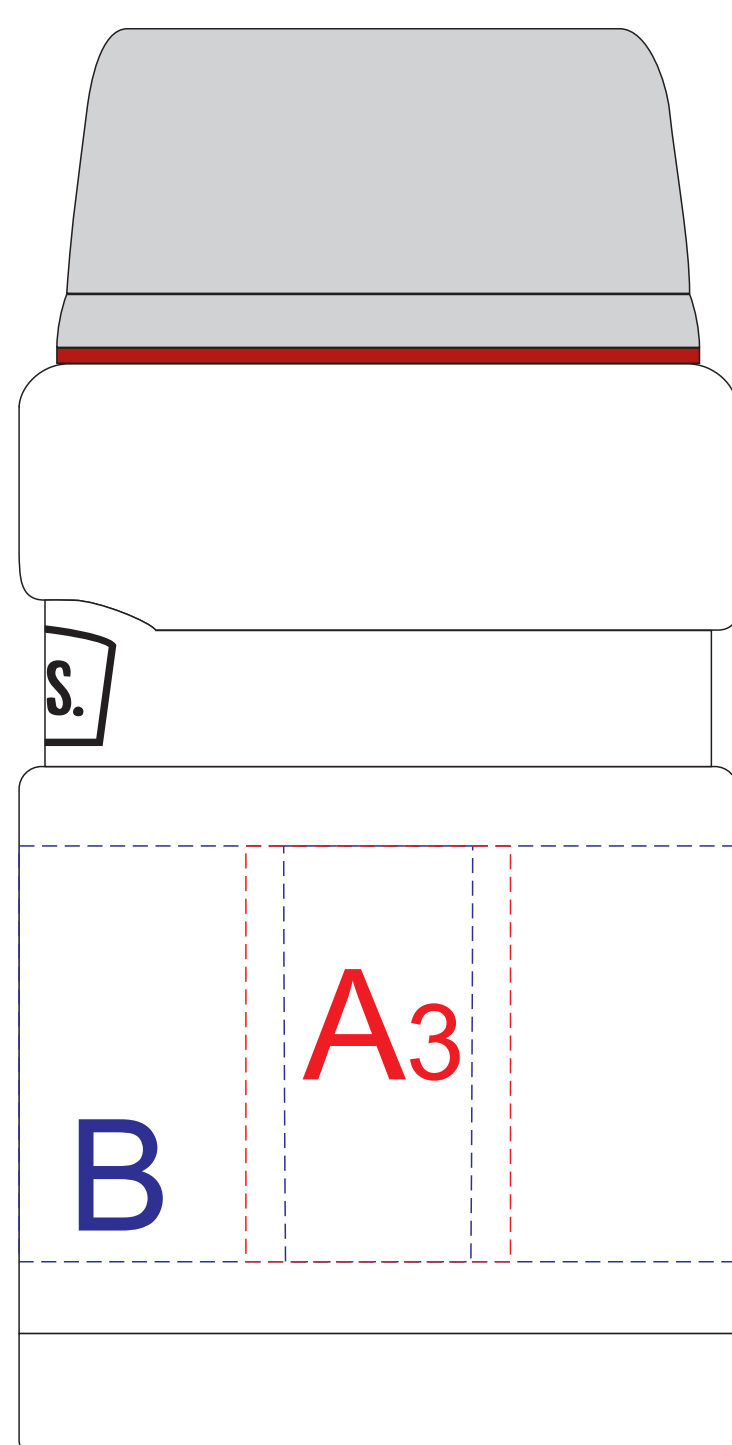

вид сверху (крышка)

вид слева

вид спереди

вид справа

вид сзади

круговая гравировка

Внимание! Круговая гравировка не стыкуются.

Круговая гравировка не позиционируется относительно логотипа и других видов нанесений

A	Вид нанесения	Макс площадь (Ш*В)
	Гравировка	25x55мм
	Тампопечать	35x40мм
B	Вид нанесения	Макс площадь (Ш*В)
	Круговая гравировка	297x55мм
C	Вид нанесения	Макс площадь (Ш*В)
	Гравировка	55x55мм
	Тампопечать	40x40мм