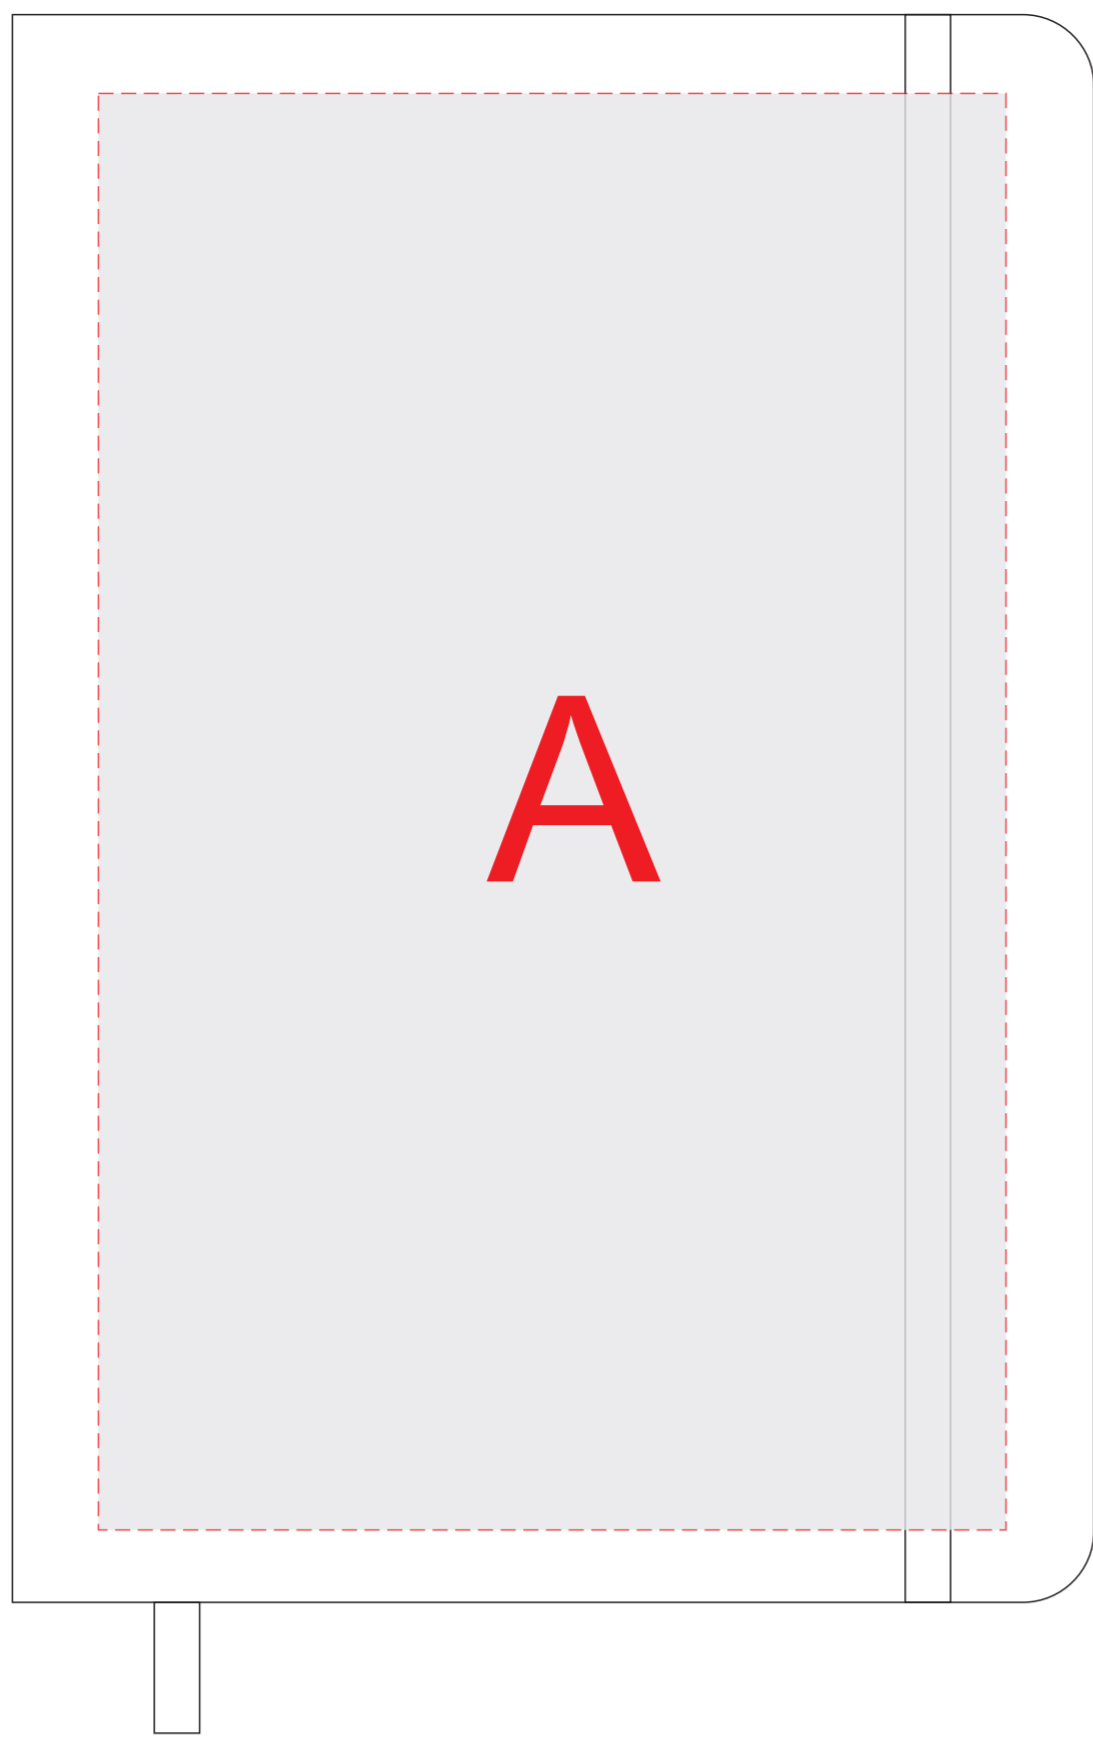

Арт. 2102080

A	Вид нанесения	Макс площадь (Ш*В)
	Гравировка	100x100мм
	Тампопечать	45x45мм
	Тиснение	95x95мм
	Уф печать	120x190мм

B	Вид нанесения	Макс площадь (Ш*В)
	Гравировка	100x100мм
	Тампопечать	45x45мм
	Тиснение	95x95мм
	Уф печать	115x160мм