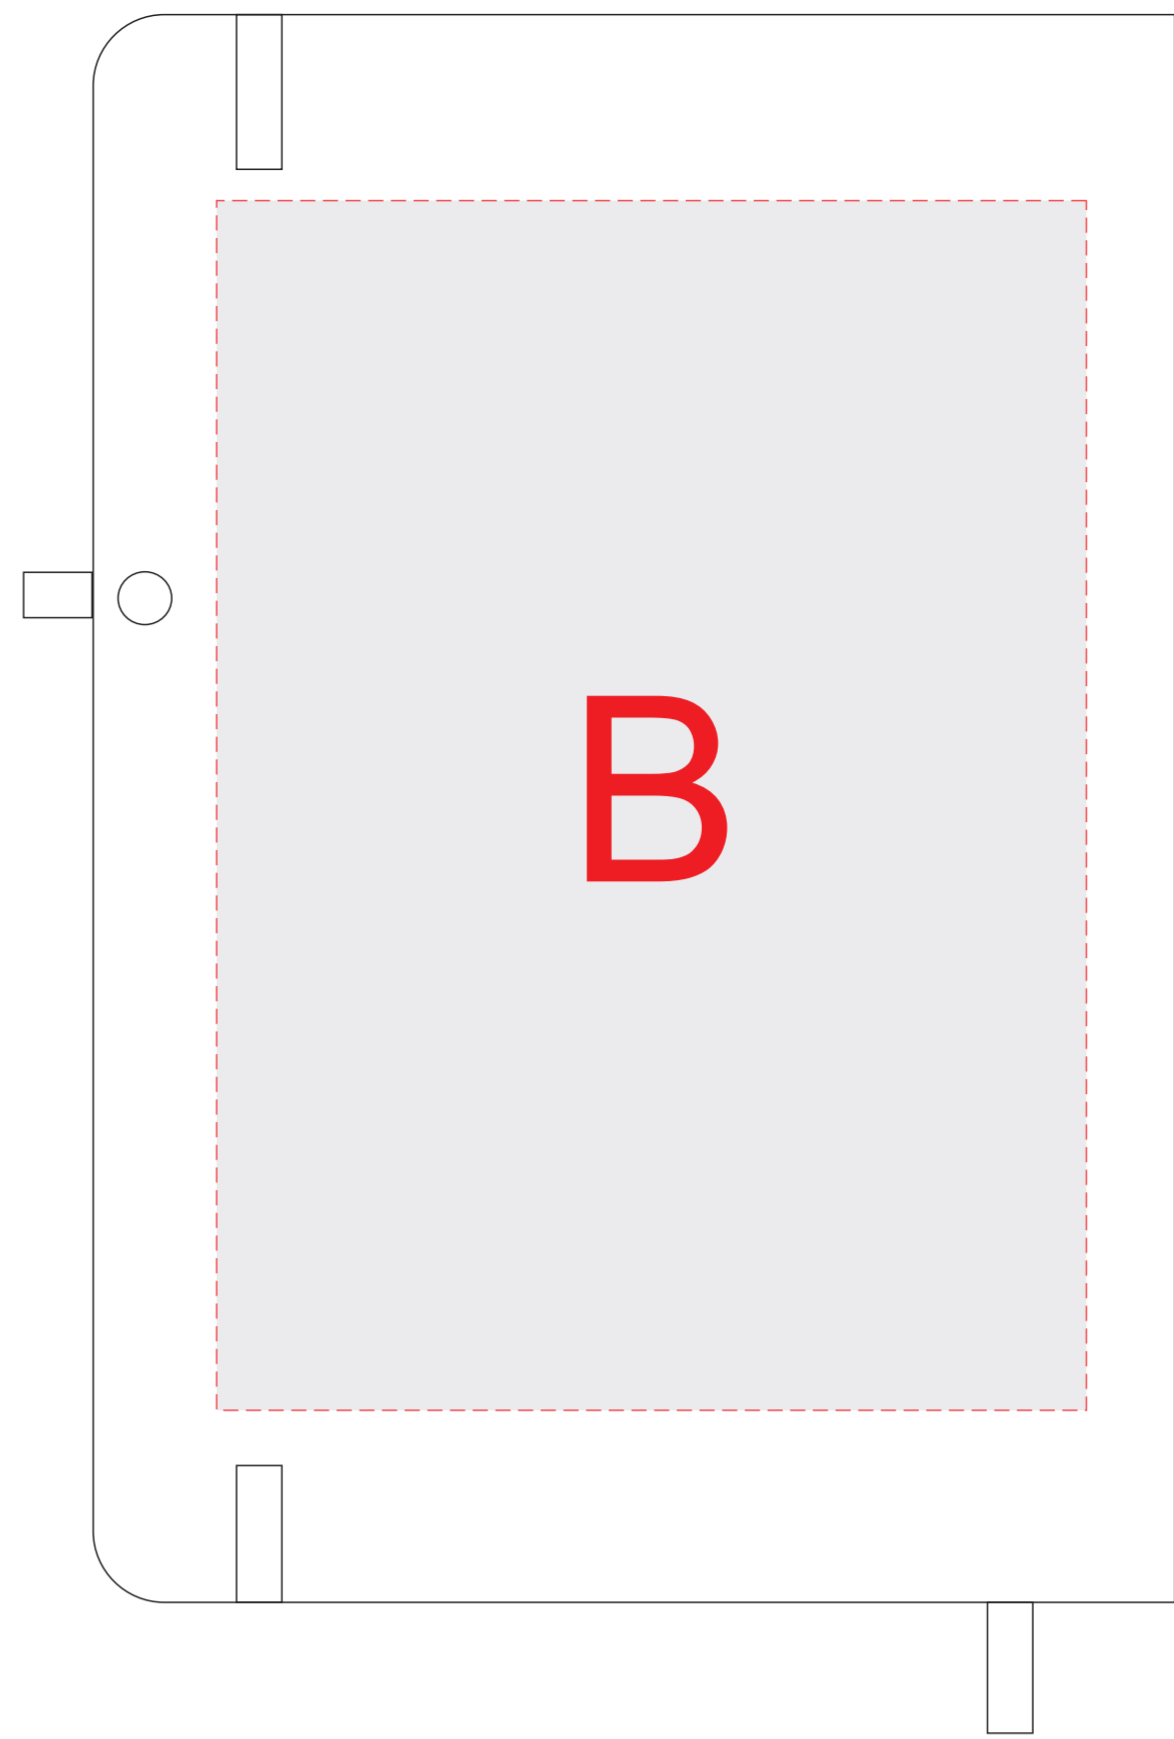

Арт. 2102080

A	Вид нанесения	Макс площадь (Ш*В)
	Гравировка	100x100мм
	Тампопечать	45x45мм
	Тиснение	95x95мм
	Уф печать	120x190мм

B	Вид нанесения	Макс площадь (Ш*В)
	Гравировка	100x100мм
	Тампопечать	45x45мм
	Тиснение	95x95мм
	Уф печать	115x160мм