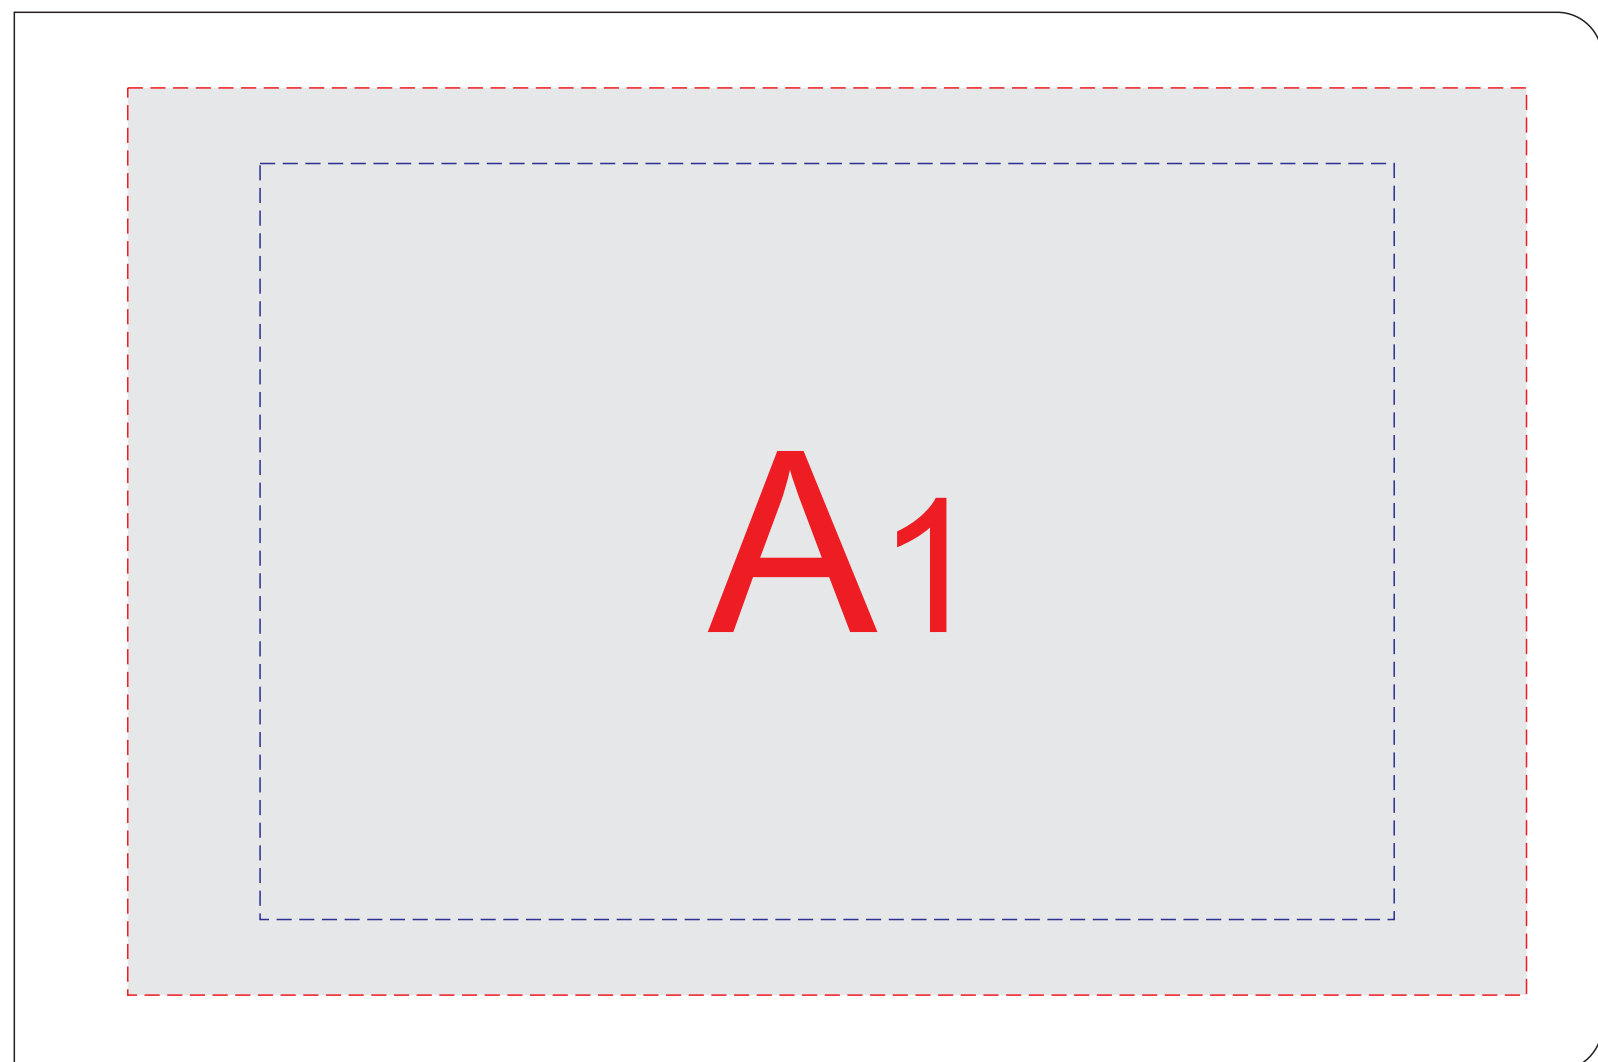

лицо

оборот

A	Вид нанесения	Макс площадь (Ш*В)
	Тампопечать	40x40мм
	Трафаретная печать 1+0	150x100мм
	Тиснение	95x95мм
	Уф печать	185x120мм