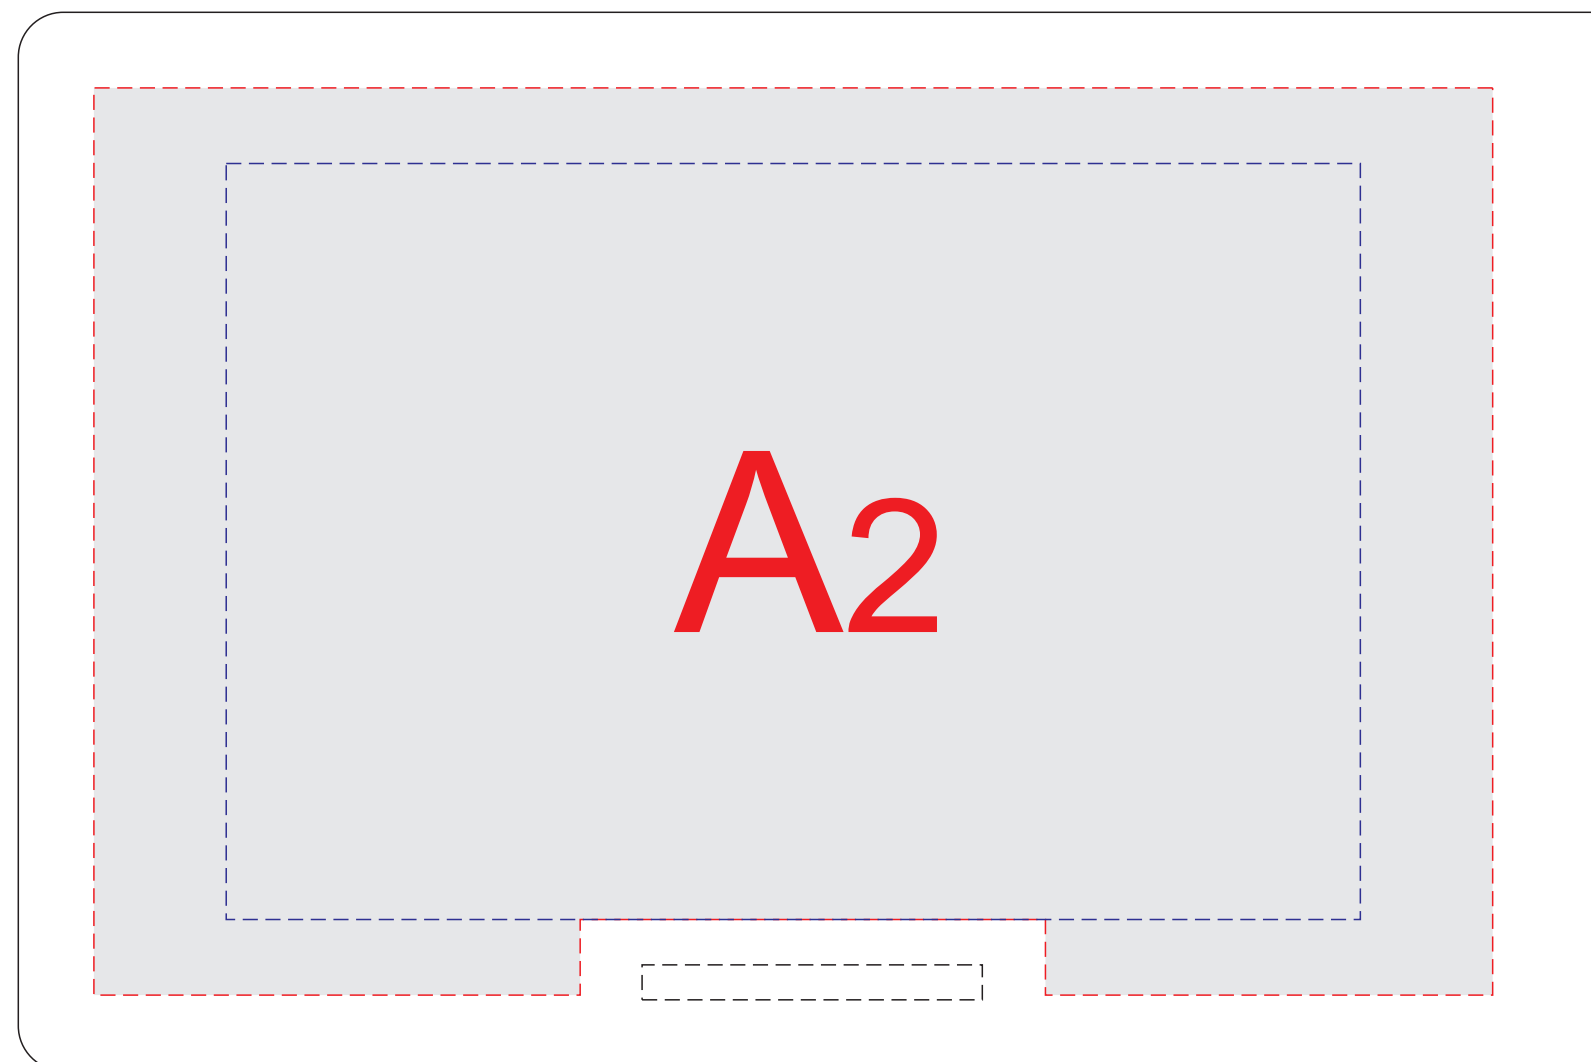

лицо

оборот

A	Вид нанесения	Макс площадь (Ш*В)
	Тампопечать	40x40мм
	Трафаретная печать 1+0	150x100мм
	Тиснение	95x95мм
	Уф печать	185x120мм