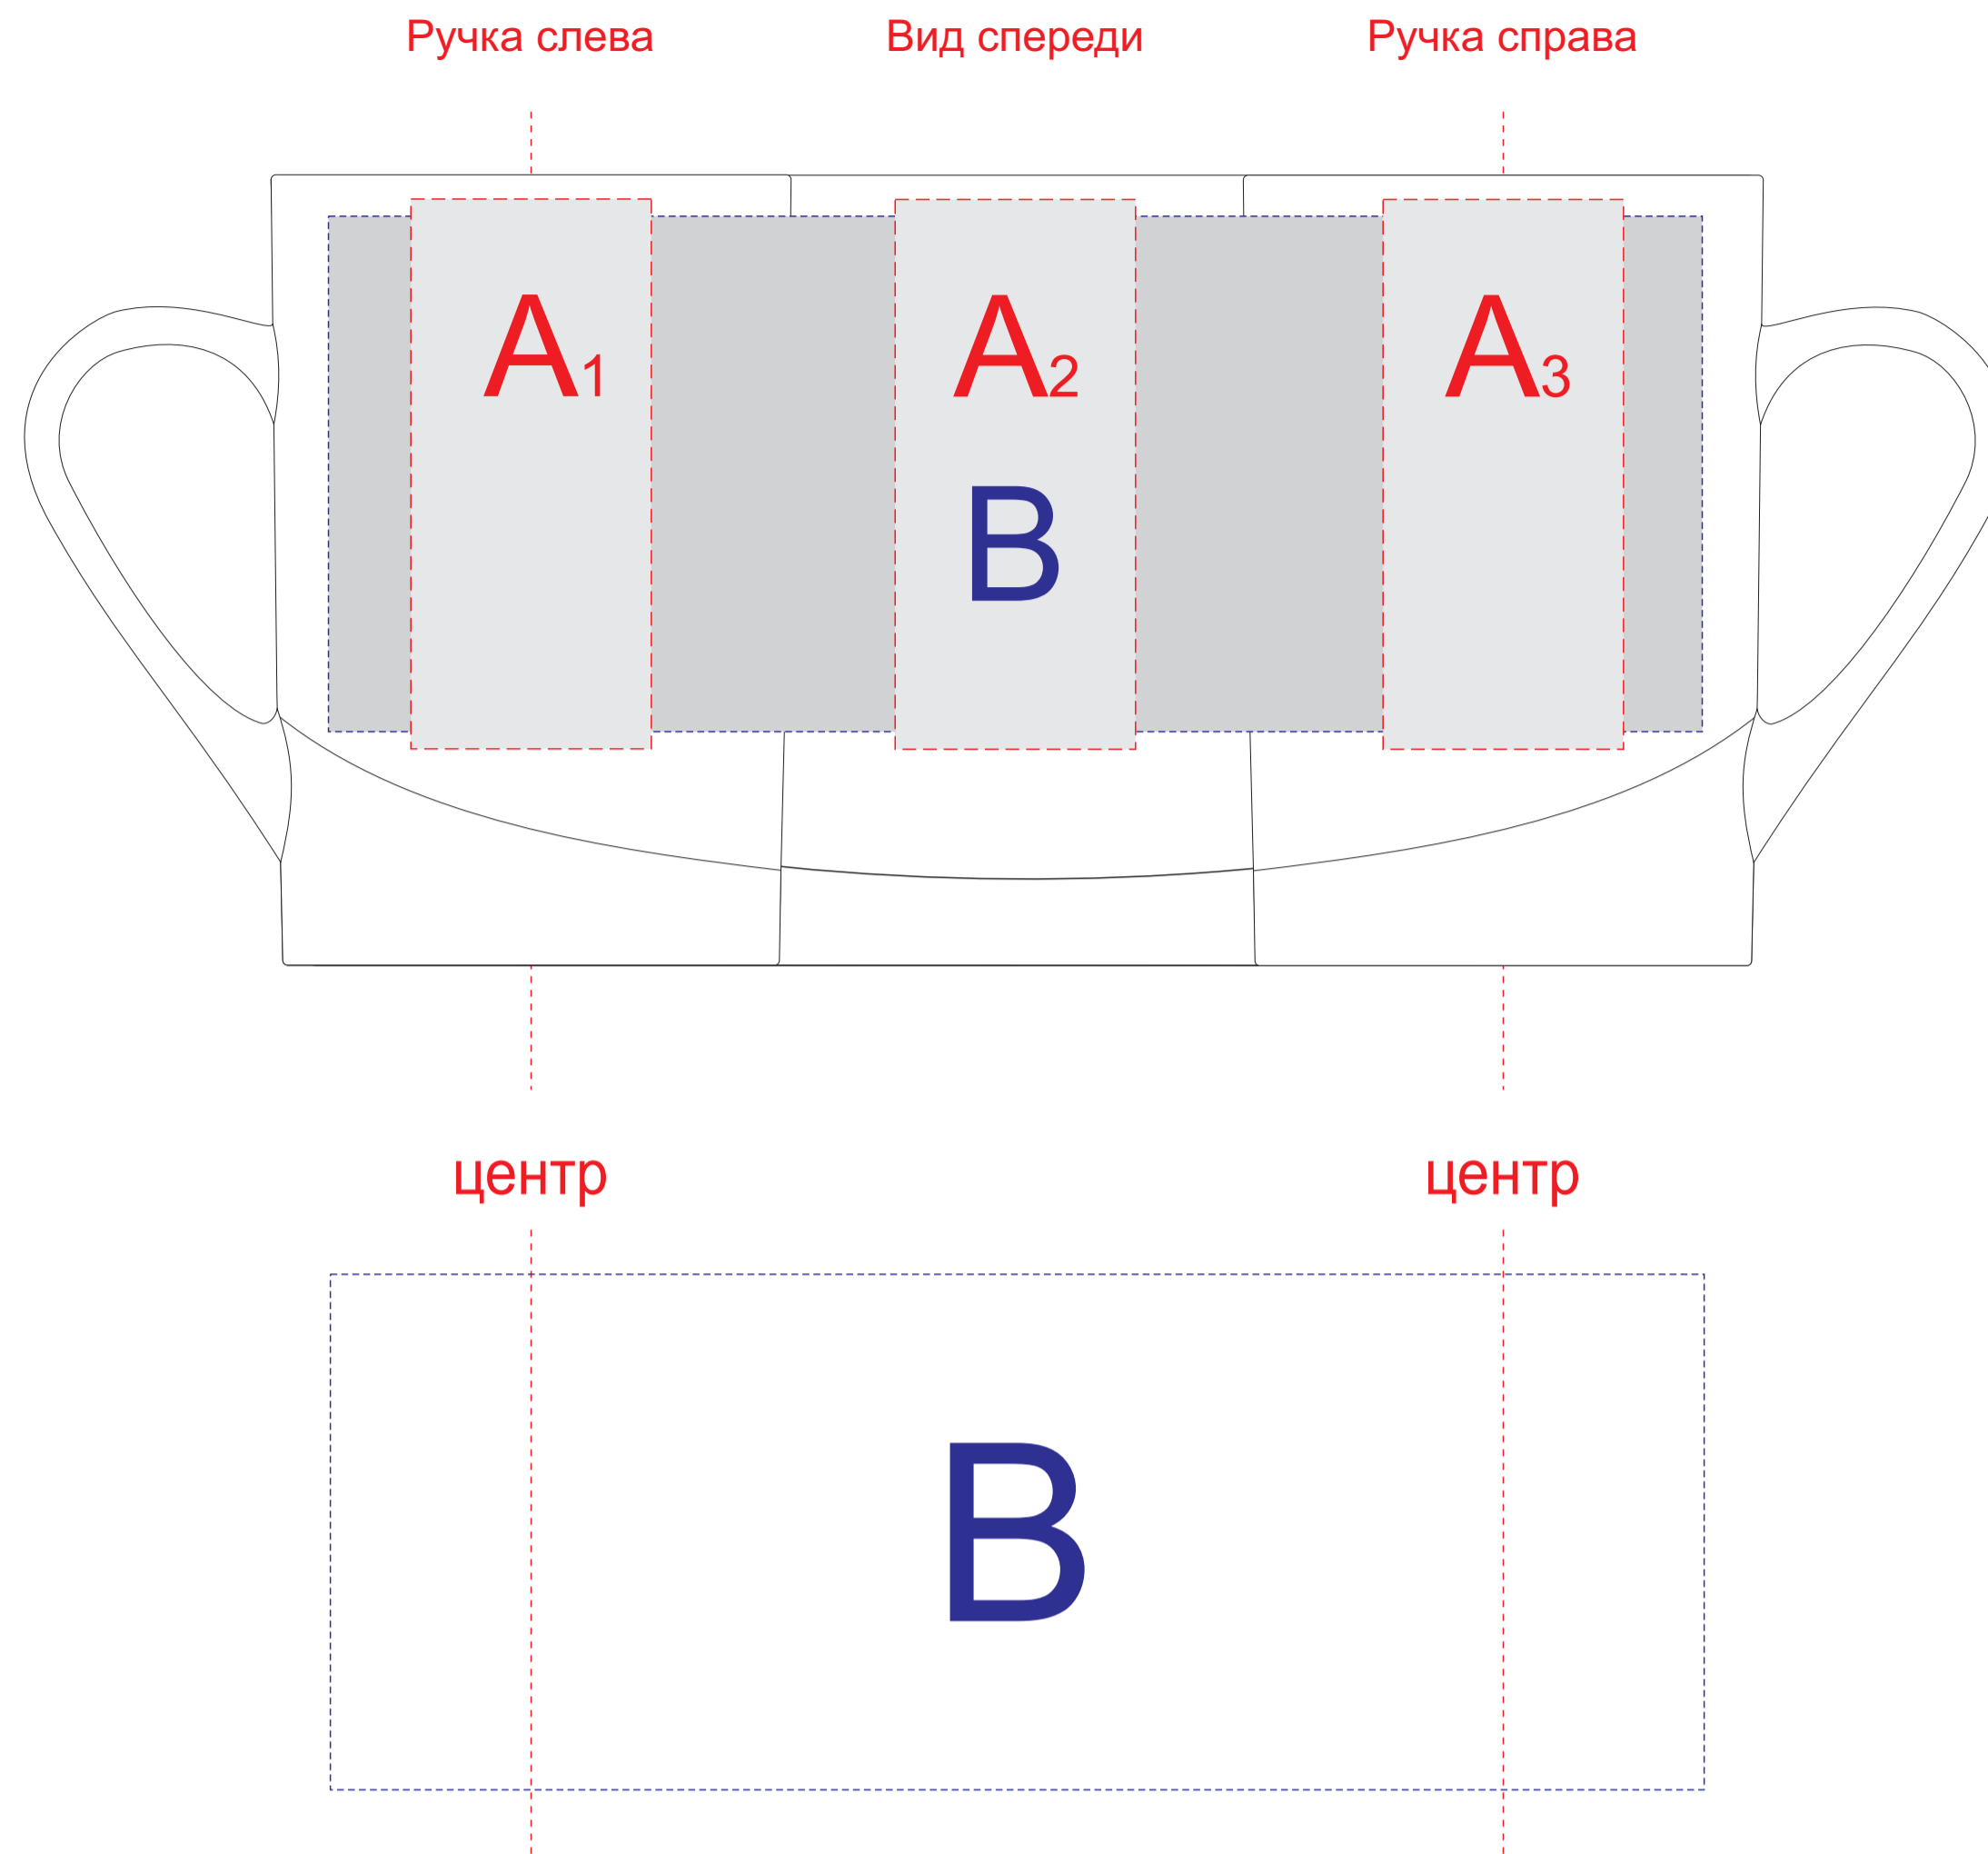

Арт. 879898

A	Вид нанесения	Макс площадь (Ш*В)
	Тампопечать	35x50мм

B	Вид нанесения	Макс площадь (Ш*В)
	Деколь	200x75мм