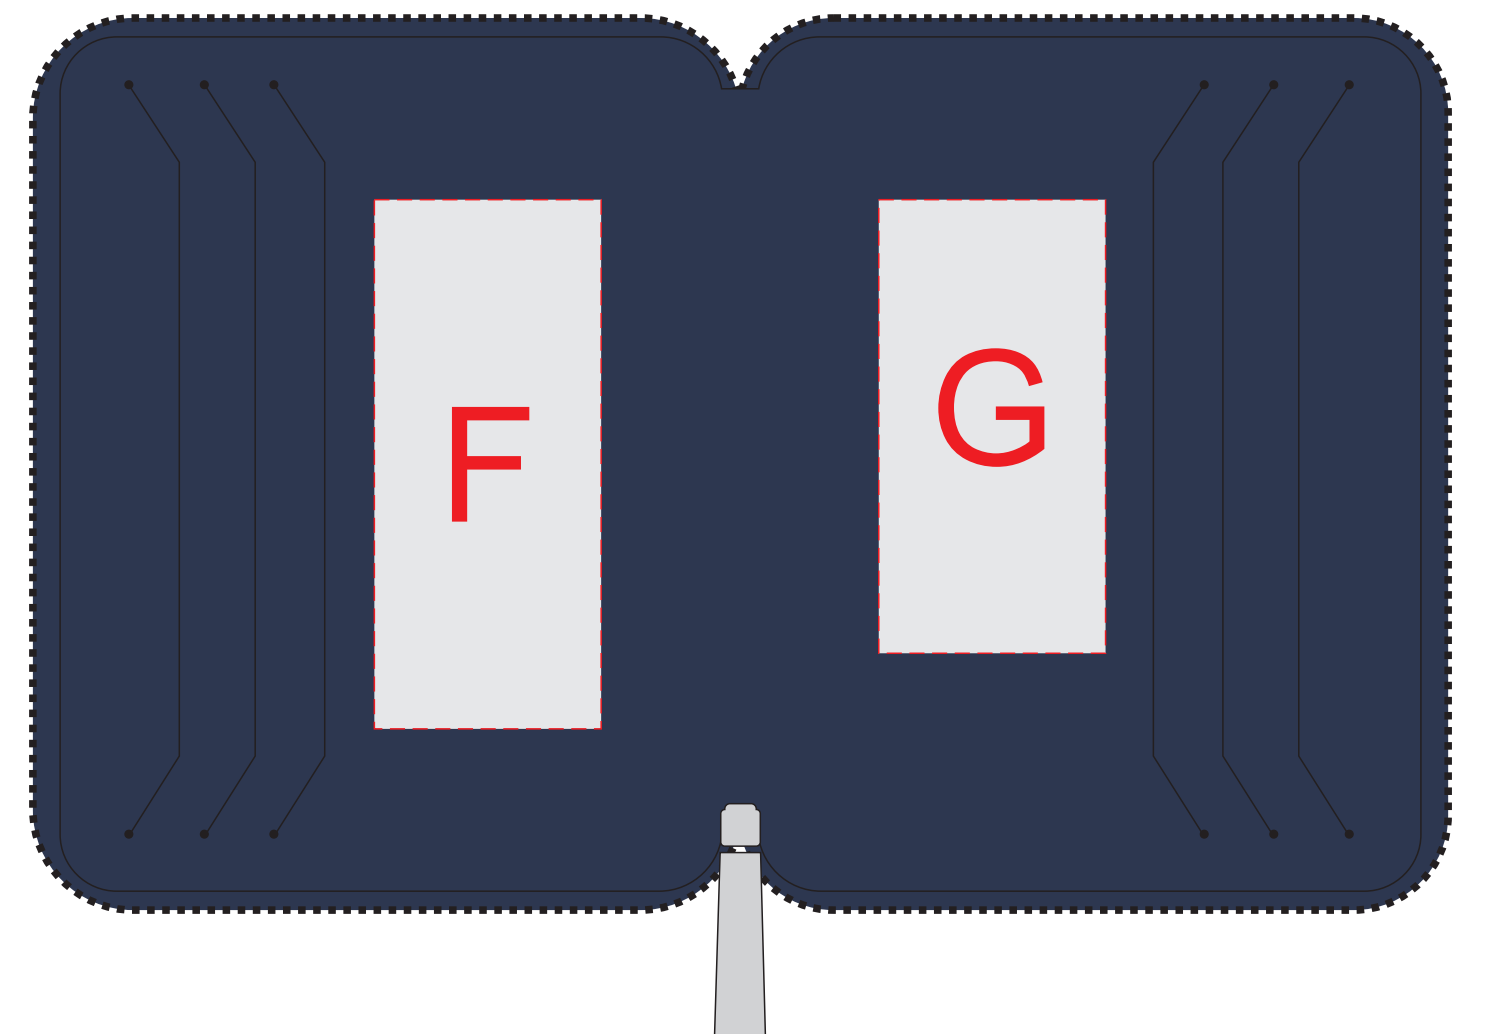

крышка коробки

лицо

оборот

внутренний разворот

Внимание! Тампопечать возможна в 1 цвет - черной, серебряной или золотой краской.
Трафаретная печать возможна в 1 цвет - белой, черной или серебряной краской.

A	Вид нанесения	Макс площадь (Ш*В)
	Тампопечать 1+0	35x35мм
	Трафаретная печать 1+0	215x170мм
	Тиснение	60x60мм
	Цифровая печать на белой основе	280x230мм
Шильд спектрум	150x150мм	

D	Вид нанесения	Макс площадь (Ш*В)
	Тиснение	55x80мм

E	Вид нанесения	Макс площадь (Ш*В)
	Тиснение	55x45мм

F	Вид нанесения	Макс площадь (Ш*В)
	Тиснение	30x70мм

G	Вид нанесения	Макс площадь (Ш*В)
	Тиснение	30x60мм

лицо

оборот

B	Вид нанесения	Макс площадь (Ш*В)
	Тиснение	95x95мм

C	Вид нанесения	Макс площадь (Ш*В)
	Тиснение	90x95мм

гравировка серебро

H	Вид нанесения	Макс площадь (Ш*В)
	Гравировка	42x5мм
	Тампопечать	42x6мм