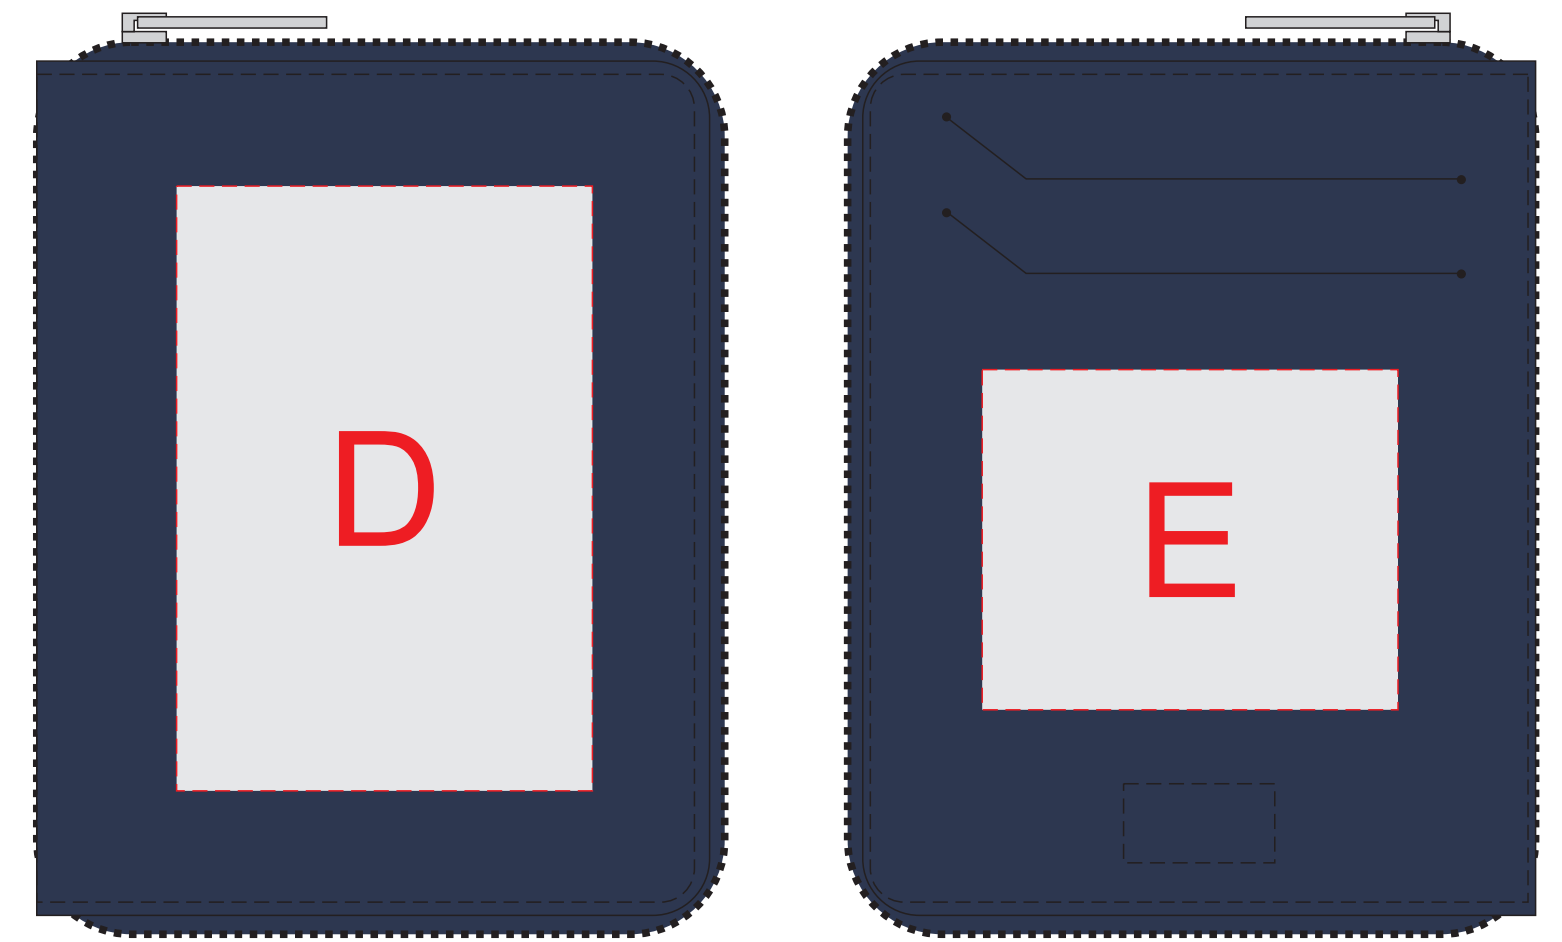

крышка коробки

лицо

оборот

внутренний разворот

Внимание! Тампопечать возможна в 1 цвет - черной, серебряной или золотой краской.
Трафаретная печать возможна в 1 цвет - белой, черной или серебряной краской.

A	Вид нанесения	Макс площадь (Ш*В)
	Тампопечать 1+0	35x35мм
	Трафаретная печать 1+0	215x170мм
	Тиснение	60x60мм
	Цифровая печать на белой основе	280x230мм
Шильд спектрум	150x150мм	

D	Вид нанесения	Макс площадь (Ш*В)
	Тиснение	55x80мм

E	Вид нанесения	Макс площадь (Ш*В)
	Тиснение	55x45мм

F	Вид нанесения	Макс площадь (Ш*В)
	Тиснение	30x70мм

G	Вид нанесения	Макс площадь (Ш*В)
	Тиснение	30x60мм

лицо

оборот

B	Вид нанесения	Макс площадь (Ш*В)
	Тиснение	95x95мм

C	Вид нанесения	Макс площадь (Ш*В)
	Тиснение	90x95мм

гравировка серебро

H	Вид нанесения	Макс площадь (Ш*В)
	Гравировка	42x5мм
	Тампопечать	42x6мм