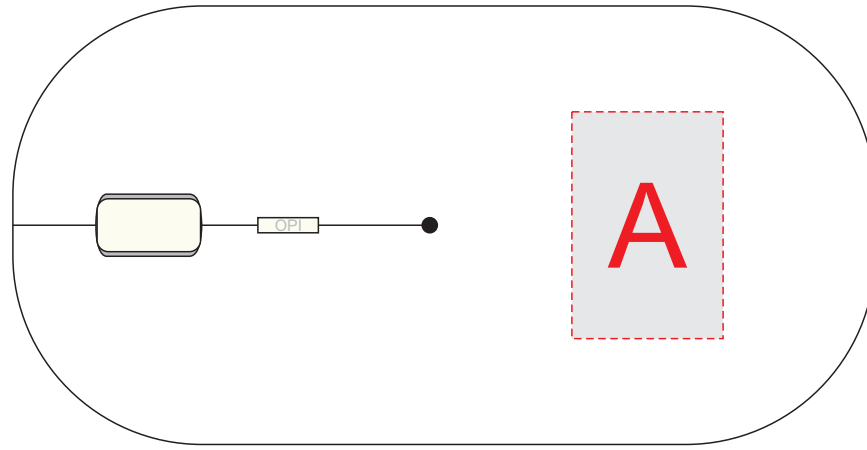

мышка, вид сверху

футляр, вид сверху

А	Вид нанесения	Макс площадь (Ш*В)
	Тампопечать	20x30мм
	Уф печать	20x30мм

В	Вид нанесения	Макс площадь (Ш*В)
	Тампопечать	50x50мм
	Уф печать	110x54мм

мышка, вид сверху

чехол, вид сверху