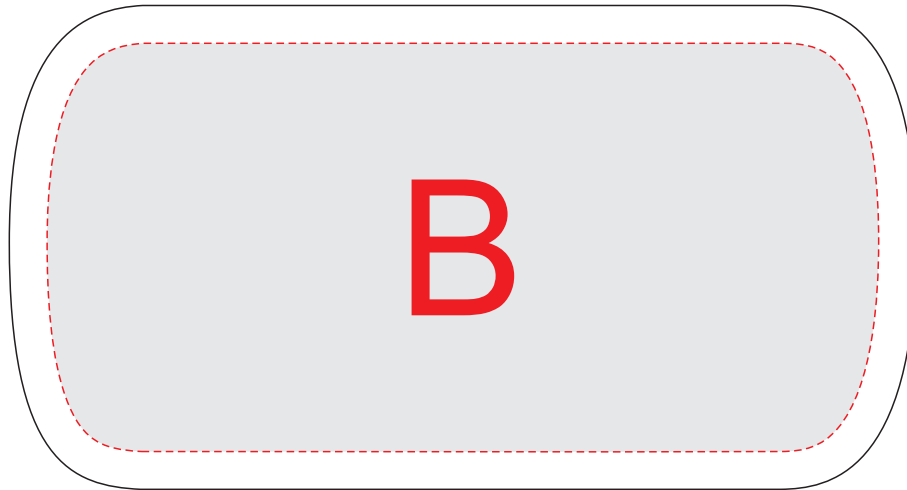

мышка, вид сверху

футляр, вид сверху

А	Вид нанесения	Макс площадь (Ш*В)
	Тампопечать	20x30мм
	Уф печать	20x30мм

В	Вид нанесения	Макс площадь (Ш*В)
	Тампопечать	50x50мм
	Уф печать	110x54мм

мышка, вид сверху

чехол, вид сверху