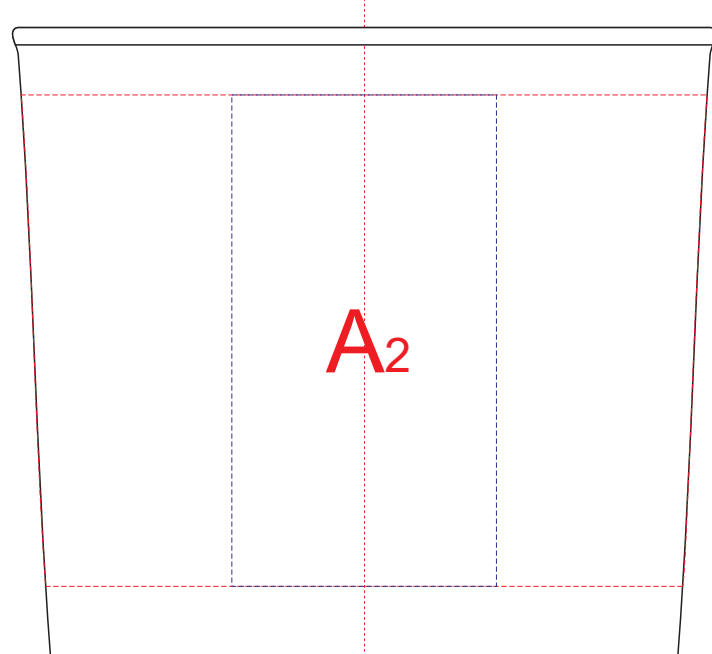

ручка слева

ручка сзади

ручка справа

образец для деколи

А	Вид нанесения	Макс площадь (Ш*В)
	Деколь	250x65мм
	Тампопечать (2+0)	35x50мм