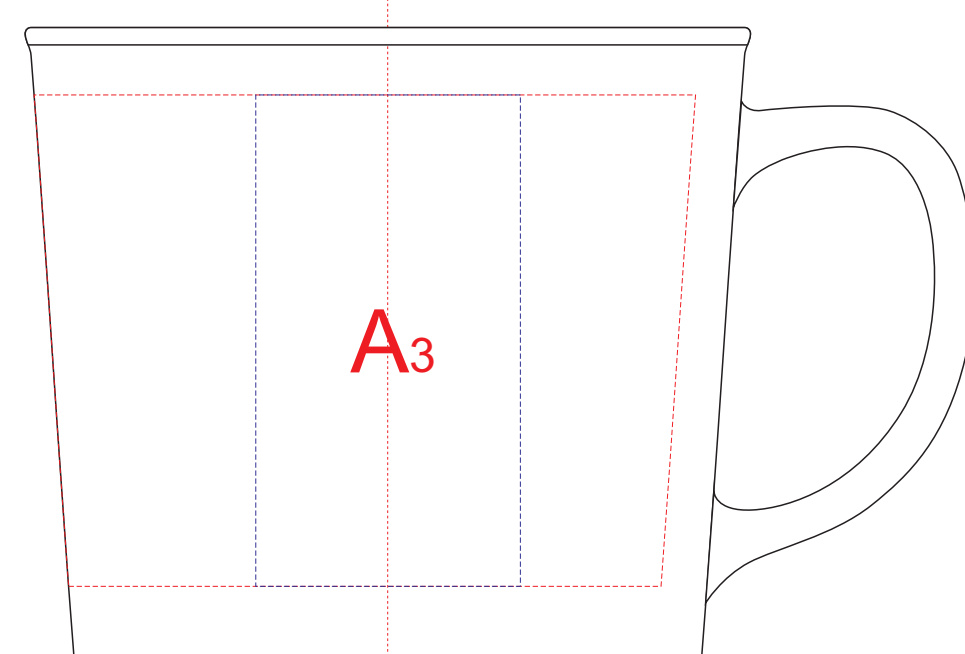

ручка слева

ручка сзади

ручка справа

образец для деколи

А	Вид нанесения	Макс площадь (Ш*В)
	Деколь	250x65мм
	Тампопечать (2+0)	35x50мм