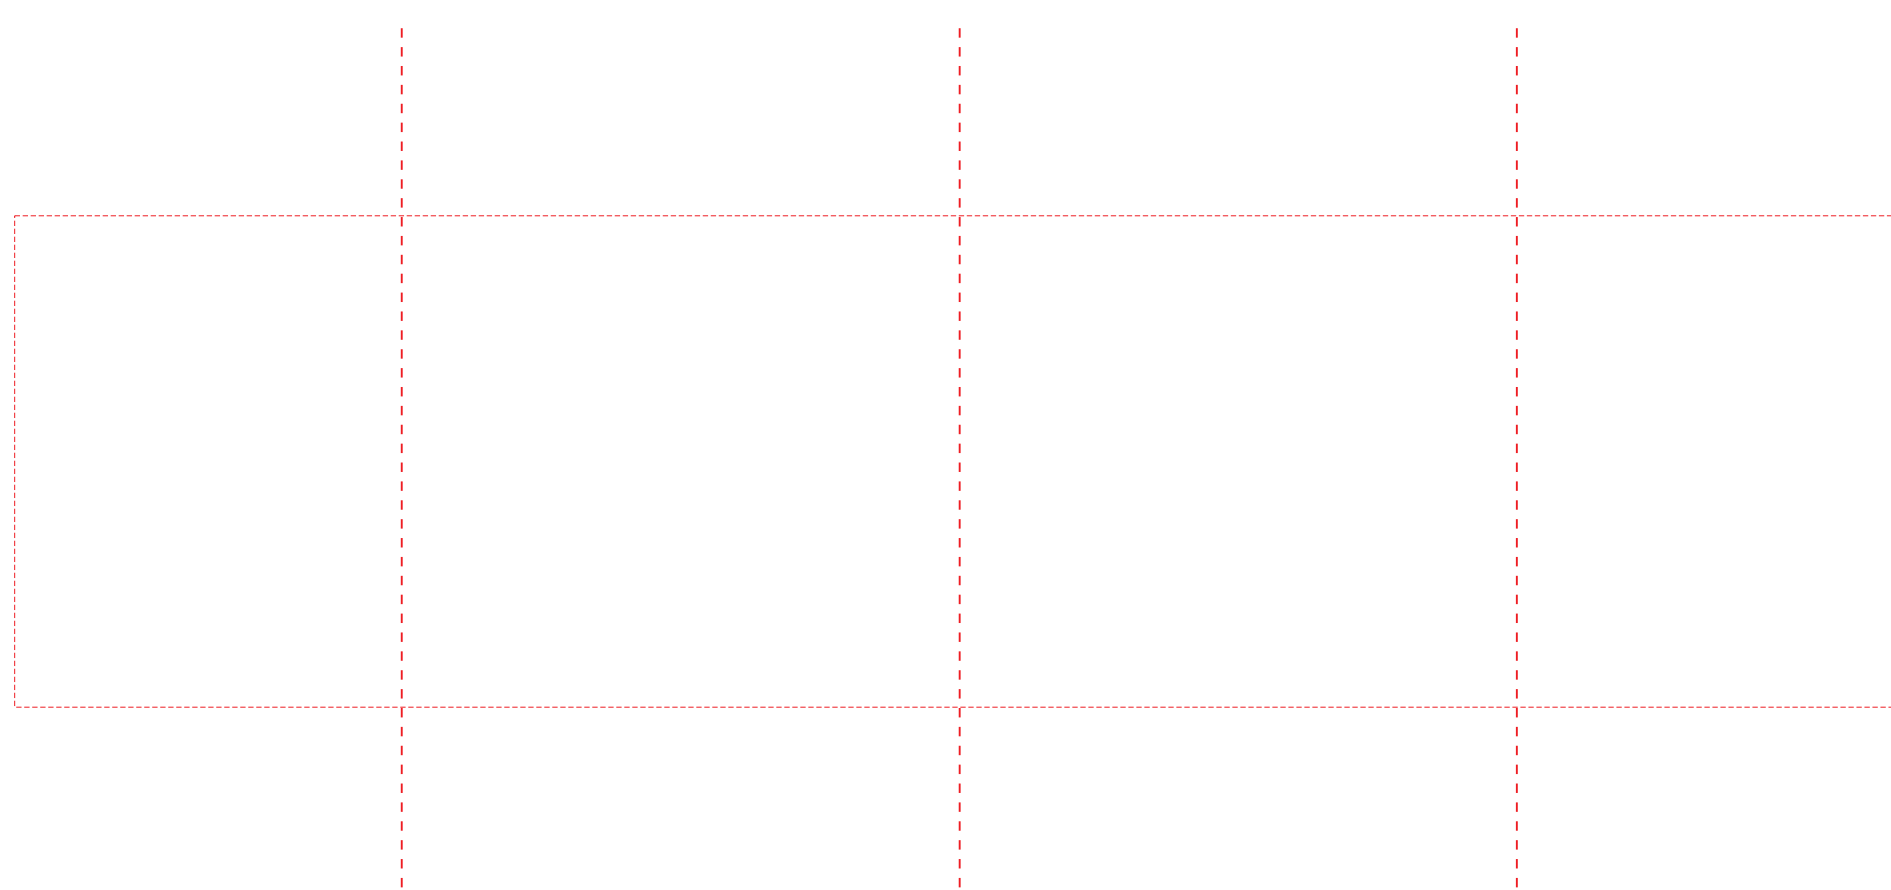

ручка слева

ручка сзади

ручка справа

образец для деколи

А	Вид нанесения	Макс площадь (Ш*В)
	Деколь	250x65мм
	Тампопечать (2+0)	35x50мм