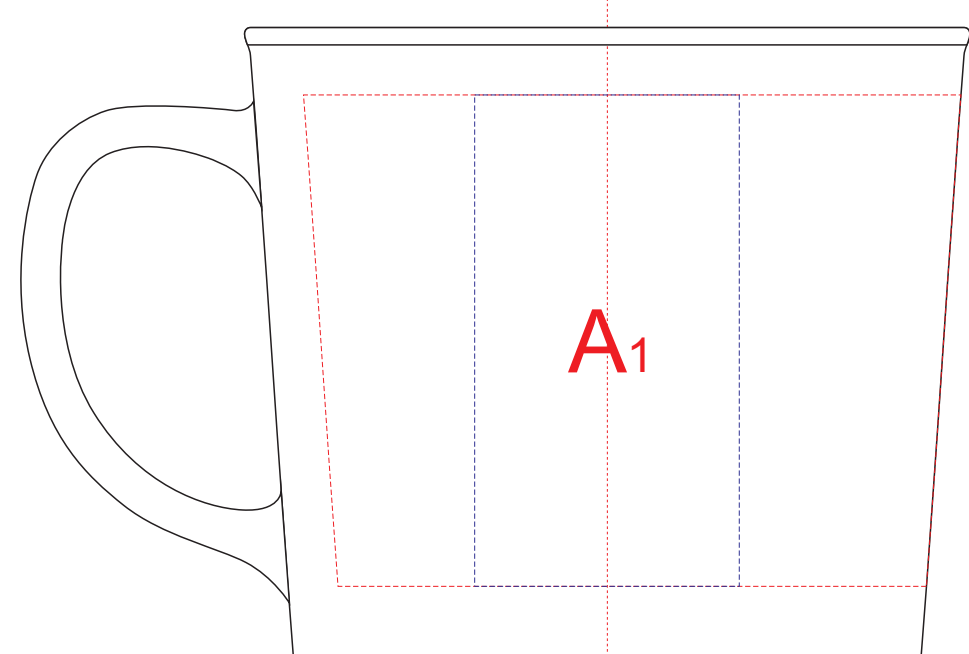

ручка слева

ручка сзади

ручка справа

образец для деколи

А	Вид нанесения	Макс площадь (Ш*В)
	Деколь	250x65мм
	Тампопечать (2+0)	35x50мм