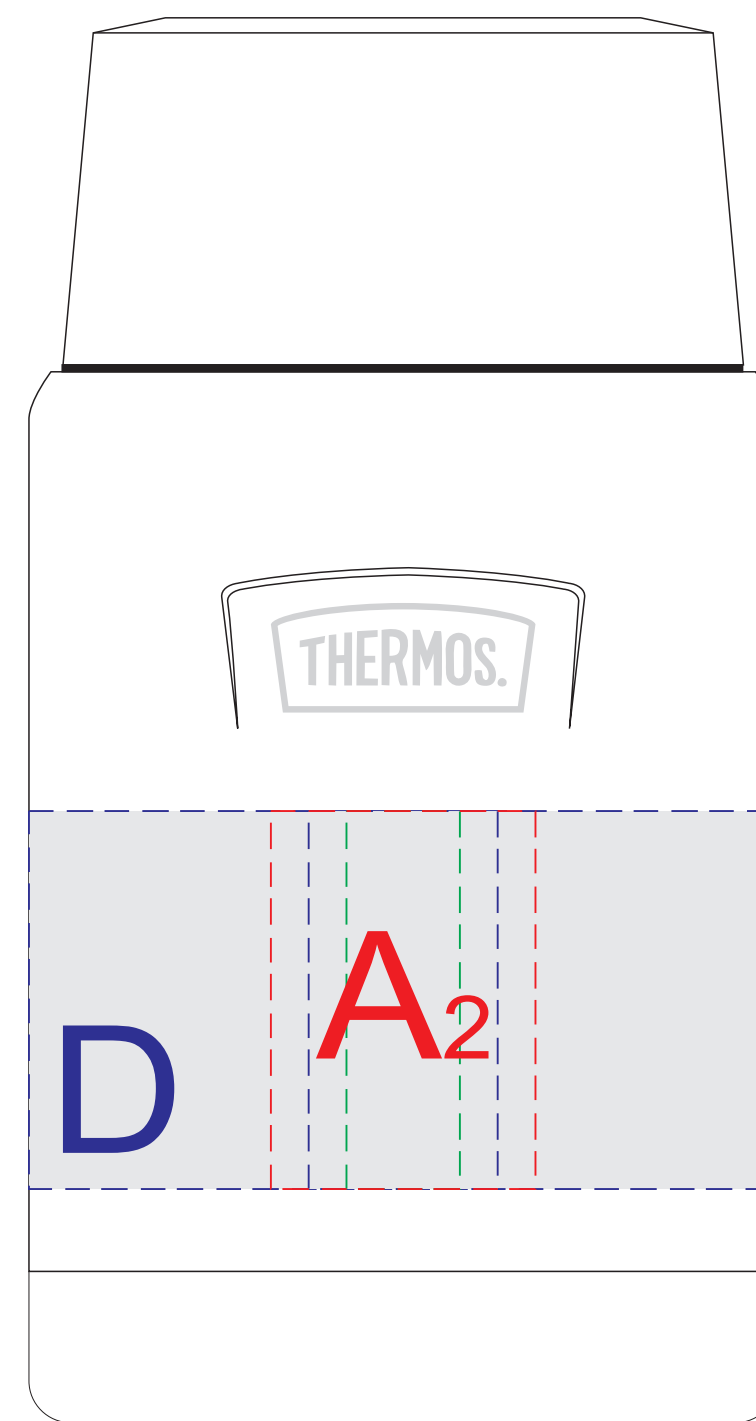

Вид спереди

Вид справа

Вид сзади

Вид слева

Внимание! Круговая гравировка не стыкуется и не позиционируется относительно других сторон и нанесений.

Круговая гравировка
Образец

Вид сверху

| | | |
|----------|-----------------------------|---------------------------|
| A | Вид нанесения | Макс площадь (Ш*В) |
| | Гравировка | 25x50мм |
| | Тампопечать | 35x35мм |
| | Уф печать (для арт 1563156) | 15x50мм |
| B | Вид нанесения | Макс площадь (Ш*В) |
| | Гравировка | 25x95мм |
| | Тампопечать | 35x35мм |
| | Уф печать (для арт 1563156) | 15x95мм |
| C | Вид нанесения | Макс площадь (Ш*В) |
| | Гравировка | 60x60мм |
| | Тампопечать | 40x40мм |
| D | Вид нанесения | Макс площадь (Ш*В) |
| | Круговая гравировка | 309x50мм |