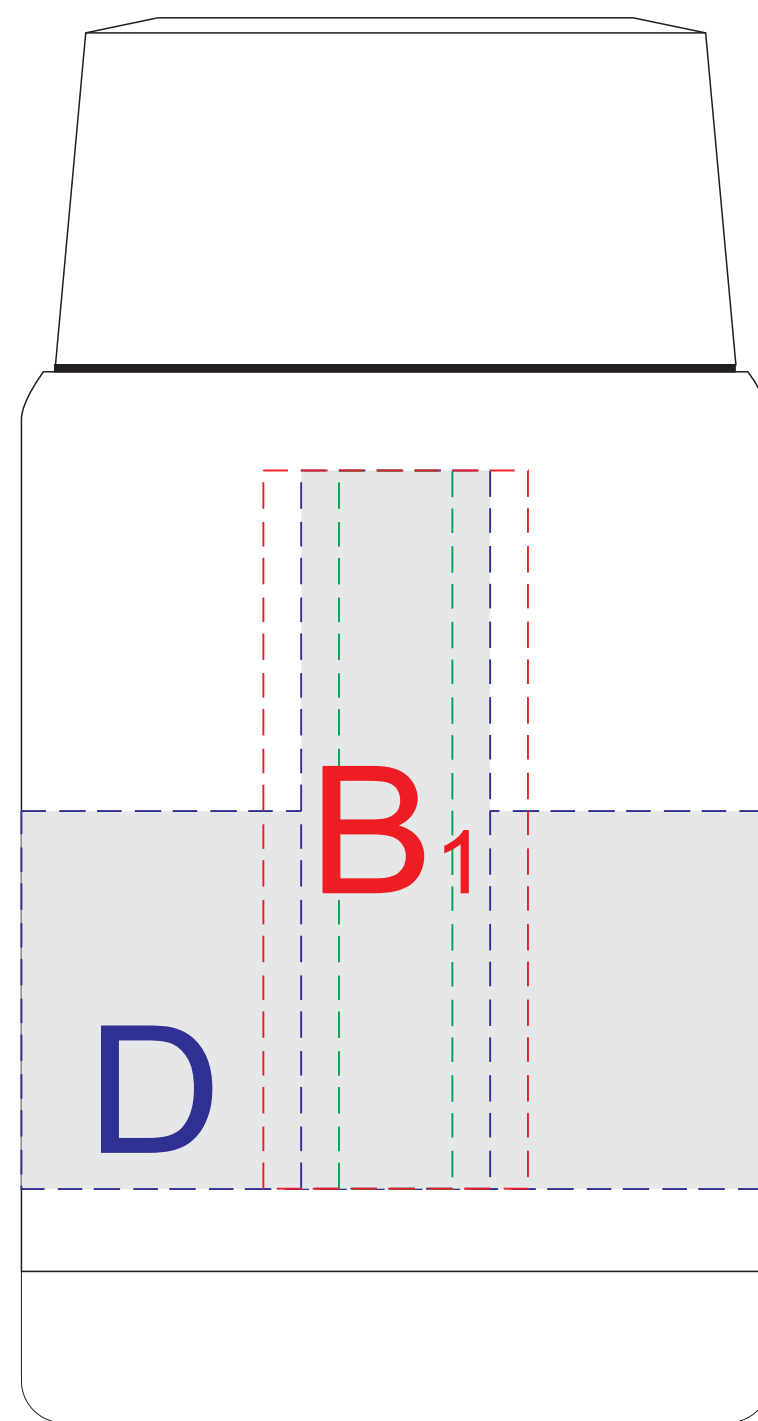

Вид спереди

Вид справа

Вид сзади

Вид слева

Внимание! Круговая гравировка не стыкуется и не позиционируется относительно других сторон и нанесений.

Круговая гравировка
Образец

Вид сверху

| | | |
|----------|-----------------------------|---------------------------|
| A | Вид нанесения | Макс площадь (Ш*В) |
| | Гравировка | 25x50мм |
| | Тампопечать | 35x35мм |
| | Уф печать (для арт 1563156) | 15x50мм |
| B | Вид нанесения | Макс площадь (Ш*В) |
| | Гравировка | 25x95мм |
| | Тампопечать | 35x35мм |
| | Уф печать (для арт 1563156) | 15x95мм |
| C | Вид нанесения | Макс площадь (Ш*В) |
| | Гравировка | 60x60мм |
| | Тампопечать | 40x40мм |
| D | Вид нанесения | Макс площадь (Ш*В) |
| | Круговая гравировка | 309x50мм |