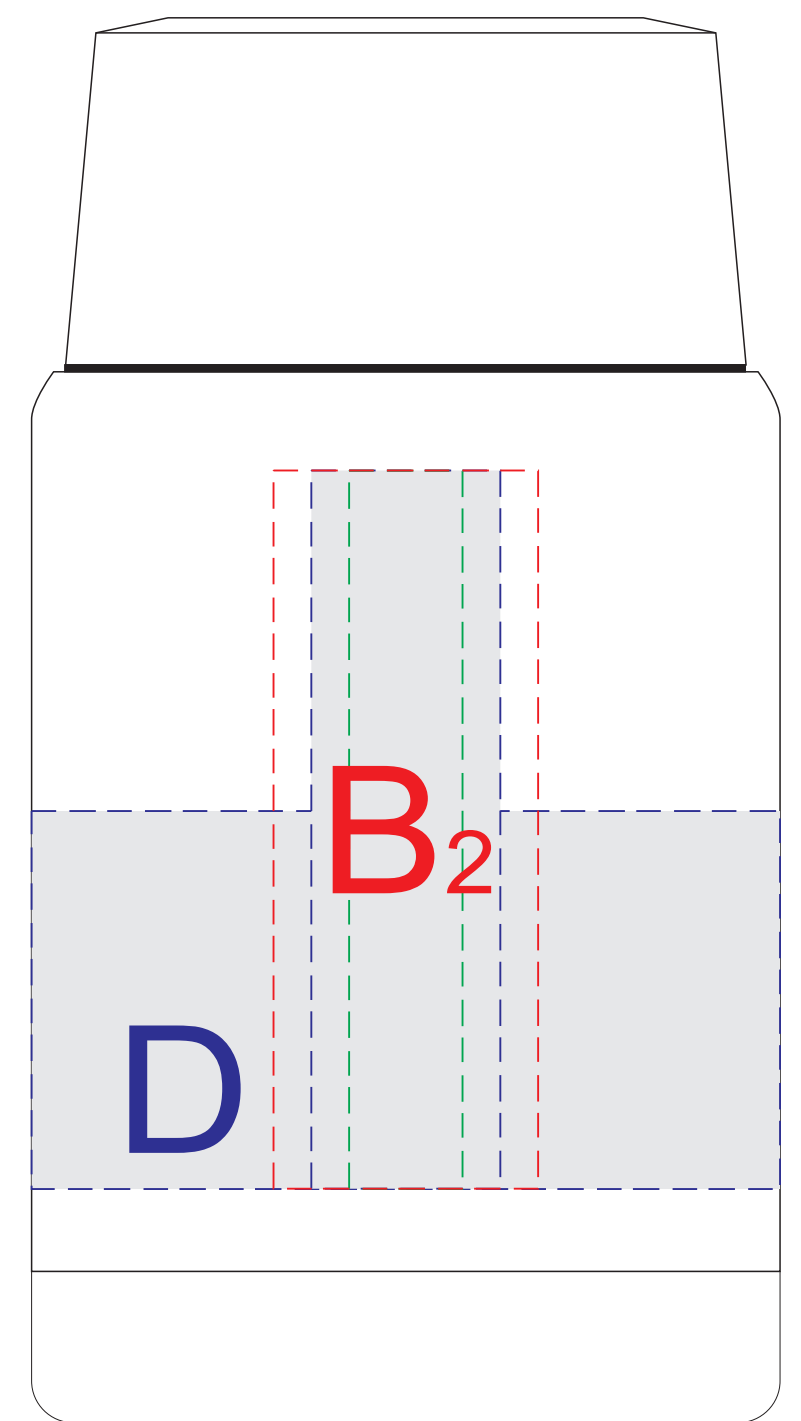

Вид спереди

Вид справа

Вид сзади

Вид слева

Внимание! Круговая гравировка не стыкуется и не позиционируется относительно других сторон и нанесений.

Круговая гравировка
Образец

Вид сверху

| | | |
|----------|-----------------------------|---------------------------|
| A | Вид нанесения | Макс площадь (Ш*В) |
| | Гравировка | 25x50мм |
| | Тампопечать | 35x35мм |
| | Уф печать (для арт 1563156) | 15x50мм |
| B | Вид нанесения | Макс площадь (Ш*В) |
| | Гравировка | 25x95мм |
| | Тампопечать | 35x35мм |
| | Уф печать (для арт 1563156) | 15x95мм |
| C | Вид нанесения | Макс площадь (Ш*В) |
| | Гравировка | 60x60мм |
| | Тампопечать | 40x40мм |
| D | Вид нанесения | Макс площадь (Ш*В) |
| | Круговая гравировка | 309x50мм |