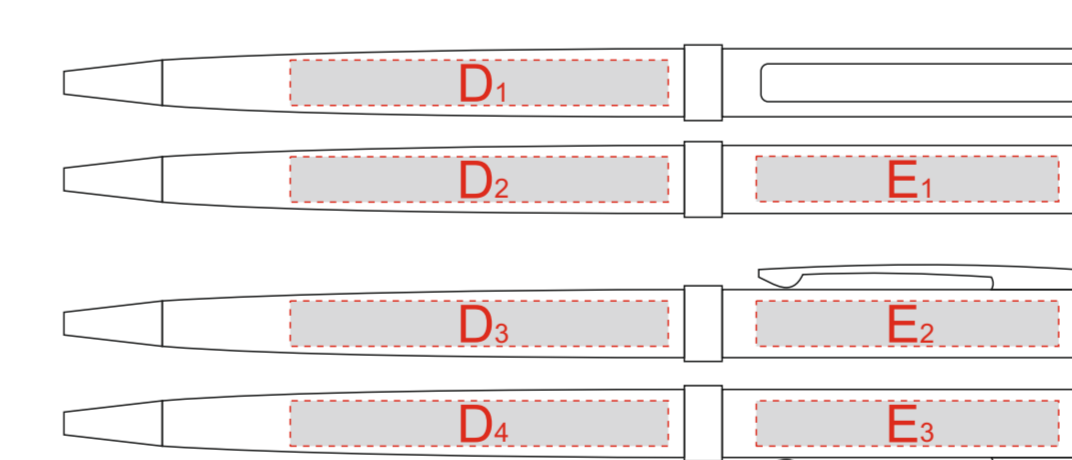

Арт. 7314.07

нанесение с двух сторон

A	Вид нанесения	Макс площадь (Ш*В)
	Термотрансфер	282x290мм
	Трафаретная печать	230x290мм
	Трафаретная печать (1+0)	282x240мм

B	Вид нанесения	Макс площадь (Ш*В)
	Тиснение	95x95мм
	Трафаретная печать (1+0)	100x170мм
	УФ печать	120x190мм

C	Вид нанесения	Макс площадь (Ш*В)
	Трафаретная печать (1+0)	110x160мм

Гравировка серебро

Торец ручки

Нанесение возможно с обеих сторон

D	Вид нанесения	Макс площадь (Ш*В)
	Тиснение	50мм
	Гравировка	50мм

E	Вид нанесения	Макс площадь (Ш*В)
	Тиснение	40мм
	Гравировка	40мм

F	Вид нанесения	Макс площадь (Ш*В)
	Гравировка	60мм

G	Вид нанесения	Макс площадь (Ш*В)
	Гравировка	25x10мм
	УФ-печать	25x10мм