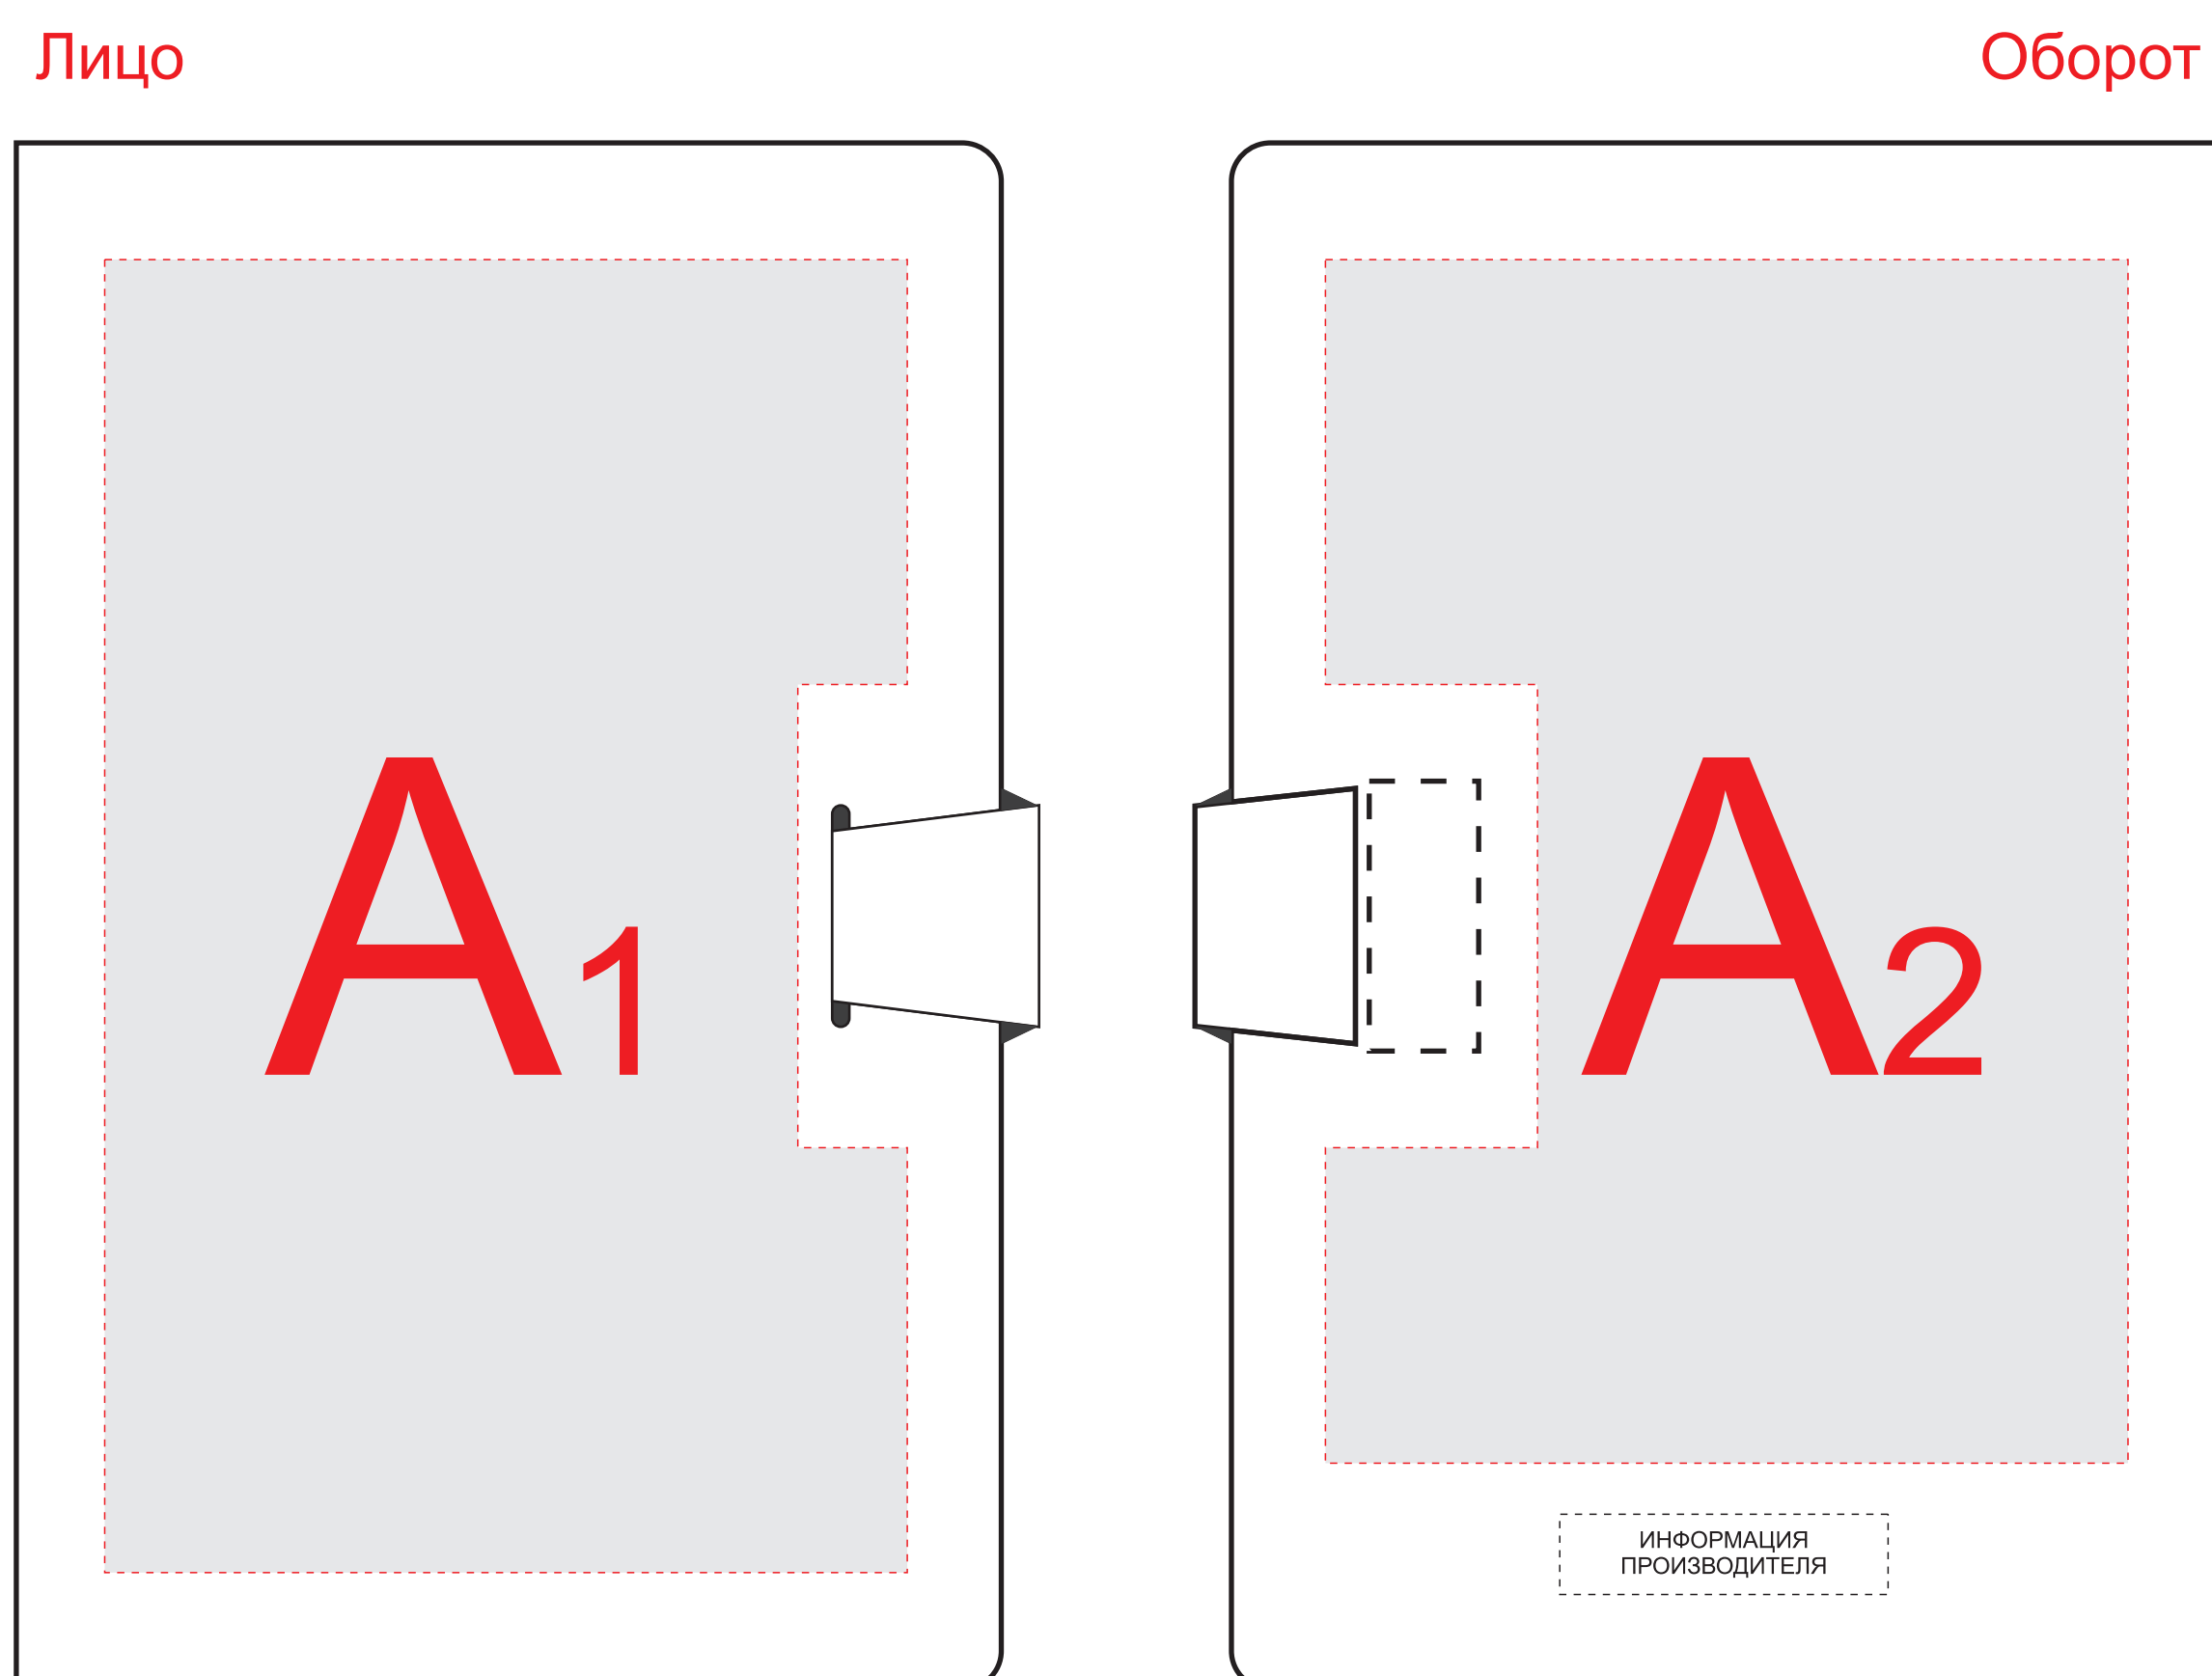

Арт. 3-645

Внимание! Центром "по умолчанию" производство считает центр переплетной крышки блокнота\ежедневника, без учета ширины корешка.

А	Вид нанесения	Макс площадь (Ш*В)
	Тиснение (блинт+фольга)	95x95мм

Масштаб 1:2