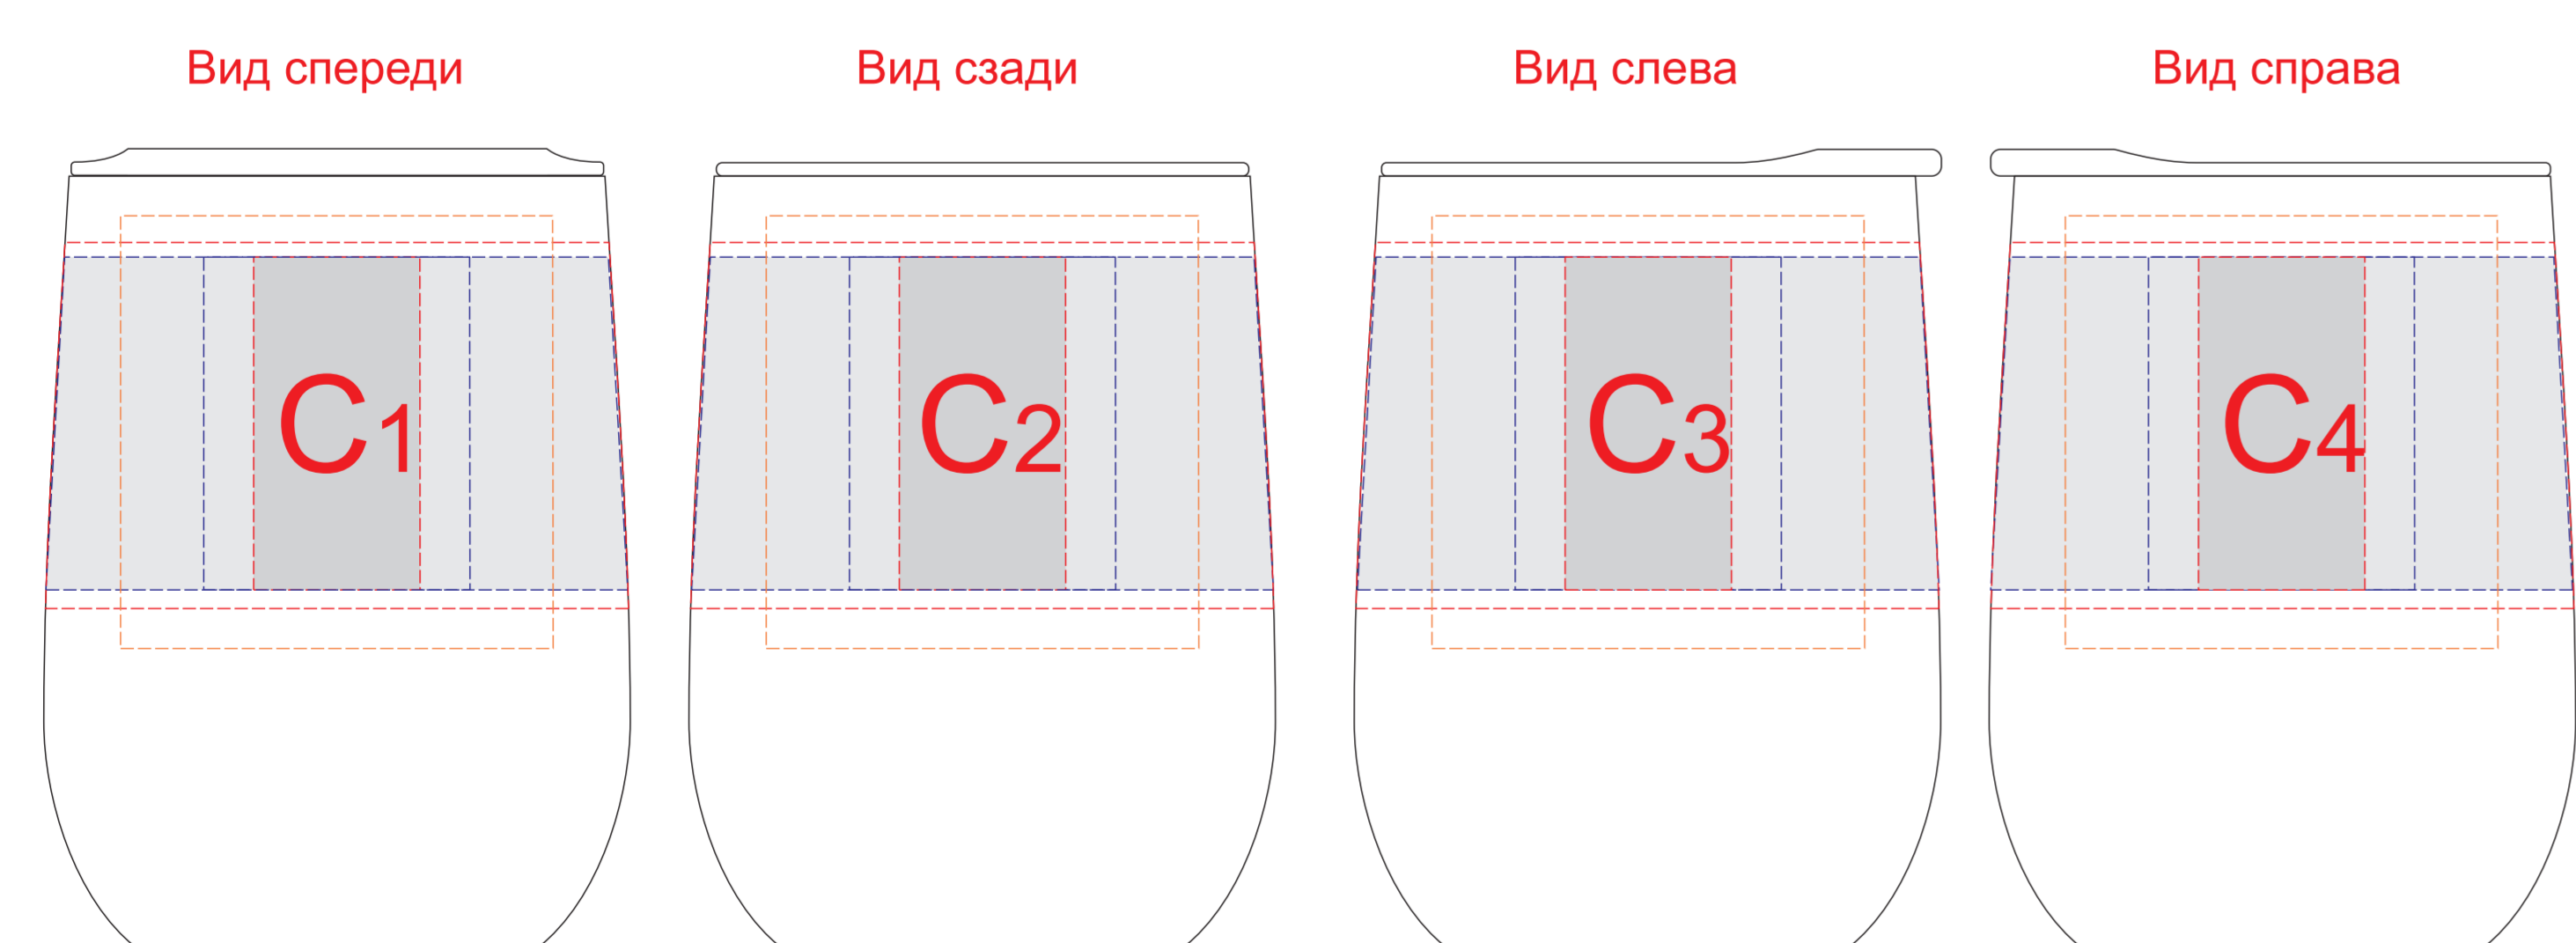

ГРАВИРОВКА СЕРЕБРО у 827100W темная

Внимание! Круговая гравировка и трафаретная печать не стыкуются! Возможно искажение изображения из-за неправильной формы изделия.

C	Вид нанесения	Макс площадь (Ш*В)
	Гравировка	25x50мм
	Гравировка XL	65x65мм
	Круговая гравировка	257x50мм
	Тампопечать	40x50мм
	Круговая трафаретная печать 1+0	225x55мм

бирка круглая бирка трапециевидная бирка квадратная