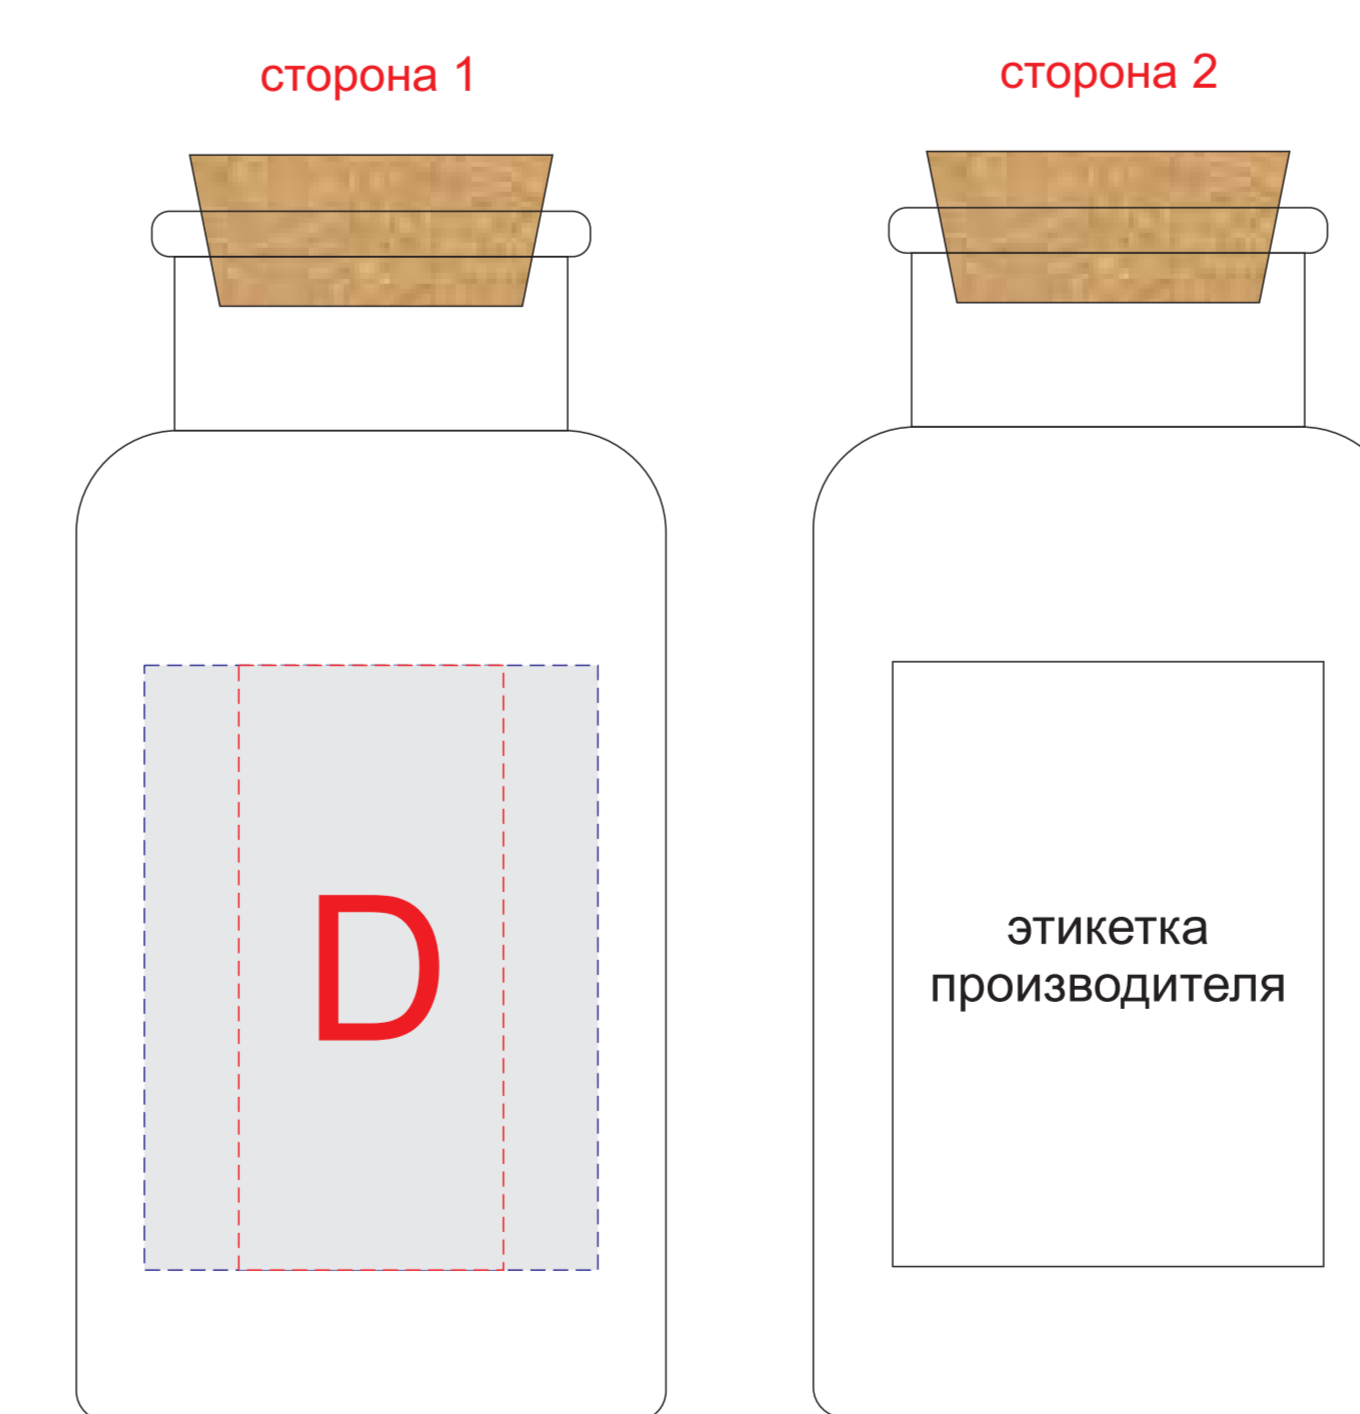

C	Вид нанесения	Макс площадь (Ш*В)
	Гравировка	25x50мм
	Гравировка XL	65x65мм
	Круговая гравировка	257x50мм
	Тампопечать	40x50мм
	Круговая трафаретная печать 1+0	225x55мм

бирка круглая бирка трапециевидная бирка квадратная

D	Вид нанесения	Макс площадь (Ш*В)
	Тампопечать	35x50мм
	Цифровая печать на белой основе	60x80мм
E	Вид нанесения	Макс площадь (Ш*В)
	Цифровая печать	50x50мм
F	Вид нанесения	Макс площадь (Ш*В)
	Цифровая печать	40x55мм
G	Вид нанесения	Макс площадь (Ш*В)
	Цифровая печать	40x40мм