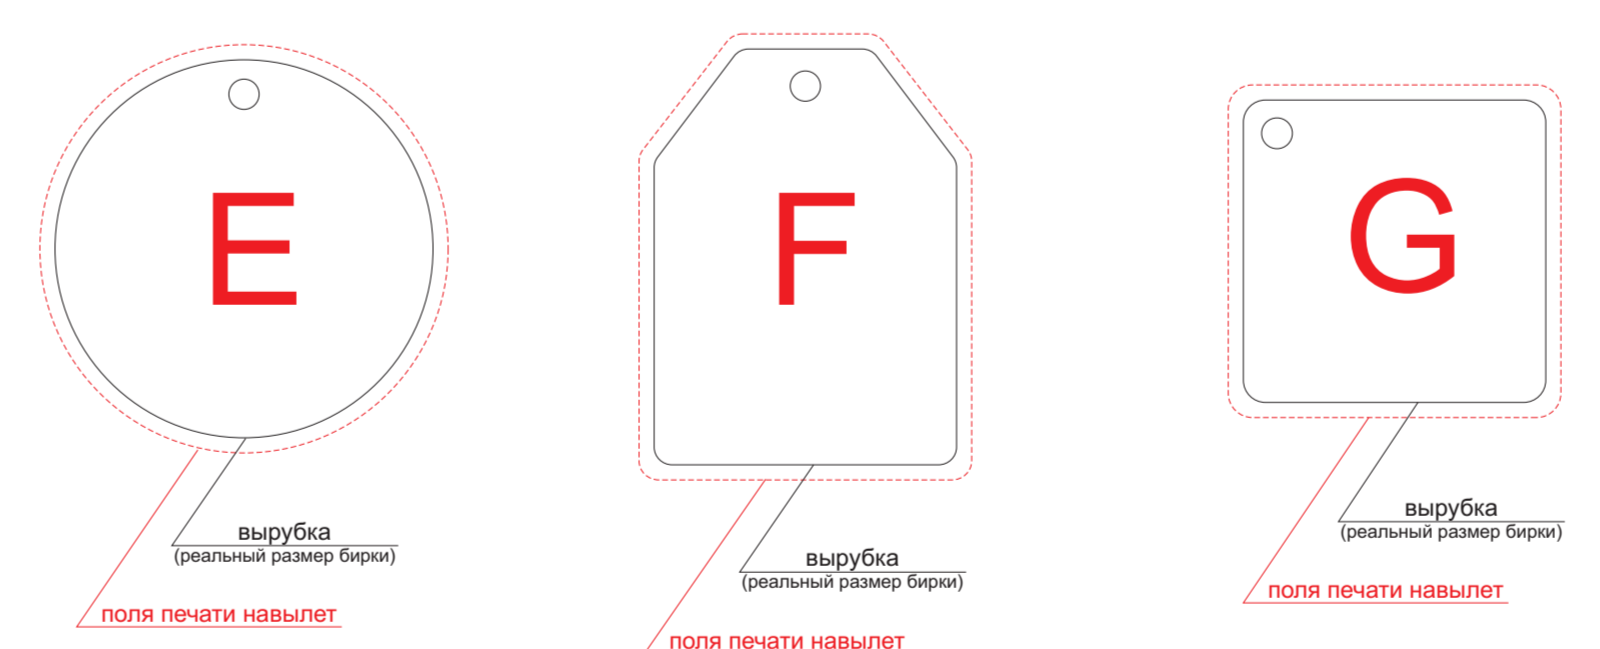

C	Вид нанесения	Макс площадь (Ш*В)
	Гравировка	25x50мм
	Гравировка XL	65x65мм
	Круговая гравировка	257x50мм
	Тампопечать	40x50мм
	Круговая трафаретная печать 1+0	225x55мм

бирка круглая бирка трапециевидная бирка квадратная

D	Вид нанесения	Макс площадь (Ш*В)
	Тампопечать	35x50мм
	Цифровая печать на белой основе	60x80мм
E	Вид нанесения	Макс площадь (Ш*В)
	Цифровая печать	50x50мм
F	Вид нанесения	Макс площадь (Ш*В)
	Цифровая печать	40x55мм
G	Вид нанесения	Макс площадь (Ш*В)
	Цифровая печать	40x40мм