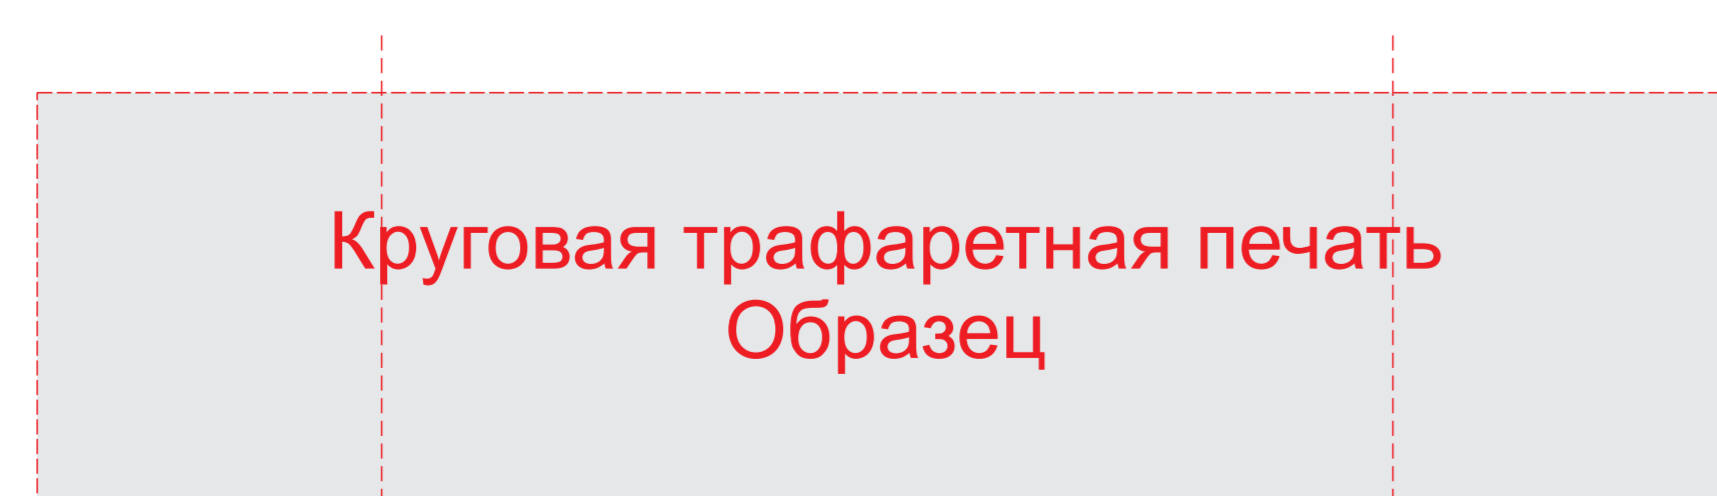

вид сверху

A	Вид нанесения	Макс площадь (Ш*В)
	Шильд спектрум	150x150мм
	Металлостикер	170x150мм
	Цифровая печать на белой основе	230x230мм
	Трафаретная печать (1+0)	160x160мм

B	Вид нанесения	Макс площадь (Ш*В)
	Уф печать навывлет	610x810мм

Коробка в разложенном виде ВНЕШНЯЯ СТОРОНА

Коробка в разложенном виде ВНУТРЕННЯЯ СТОРОНА

ГРАВИРОВКА СЕРЕБРО у 827100W темная

Внимание! Круговая гравировка и трафаретная печать не стыкуются! Возможно искажение изображения из-за неправильной формы изделия.

C	Вид нанесения	Макс площадь (Ш*В)
	Гравировка	25x50мм
	Гравировка XL	65x65мм
	Круговая гравировка	257x50мм
	Тампопечать	40x50мм
	Круговая трафаретная печать 1+0	225x55мм

бирка круглая бирка трапециевидная бирка квадратная

D	Вид нанесения	Макс площадь (Ш*В)
	Тампопечать	35x50мм
	Цифровая печать на белой основе	60x80мм
E	Вид нанесения	Макс площадь (Ш*В)
	Цифровая печать	50x50мм
F	Вид нанесения	Макс площадь (Ш*В)
	Цифровая печать	40x55мм
G	Вид нанесения	Макс площадь (Ш*В)
	Цифровая печать	40x40мм

Общая область для цифровой печати

Печать изображения встык невозможна.

H	Вид нанесения	Макс площадь (Ш*В)
	Цифровая печать	188x35мм
	Тампопечать	30x35мм
I	Вид нанесения	Макс площадь (Ш*В)
	Цифровая печать на белой основе	52x52мм
	Тампопечать	40x40мм