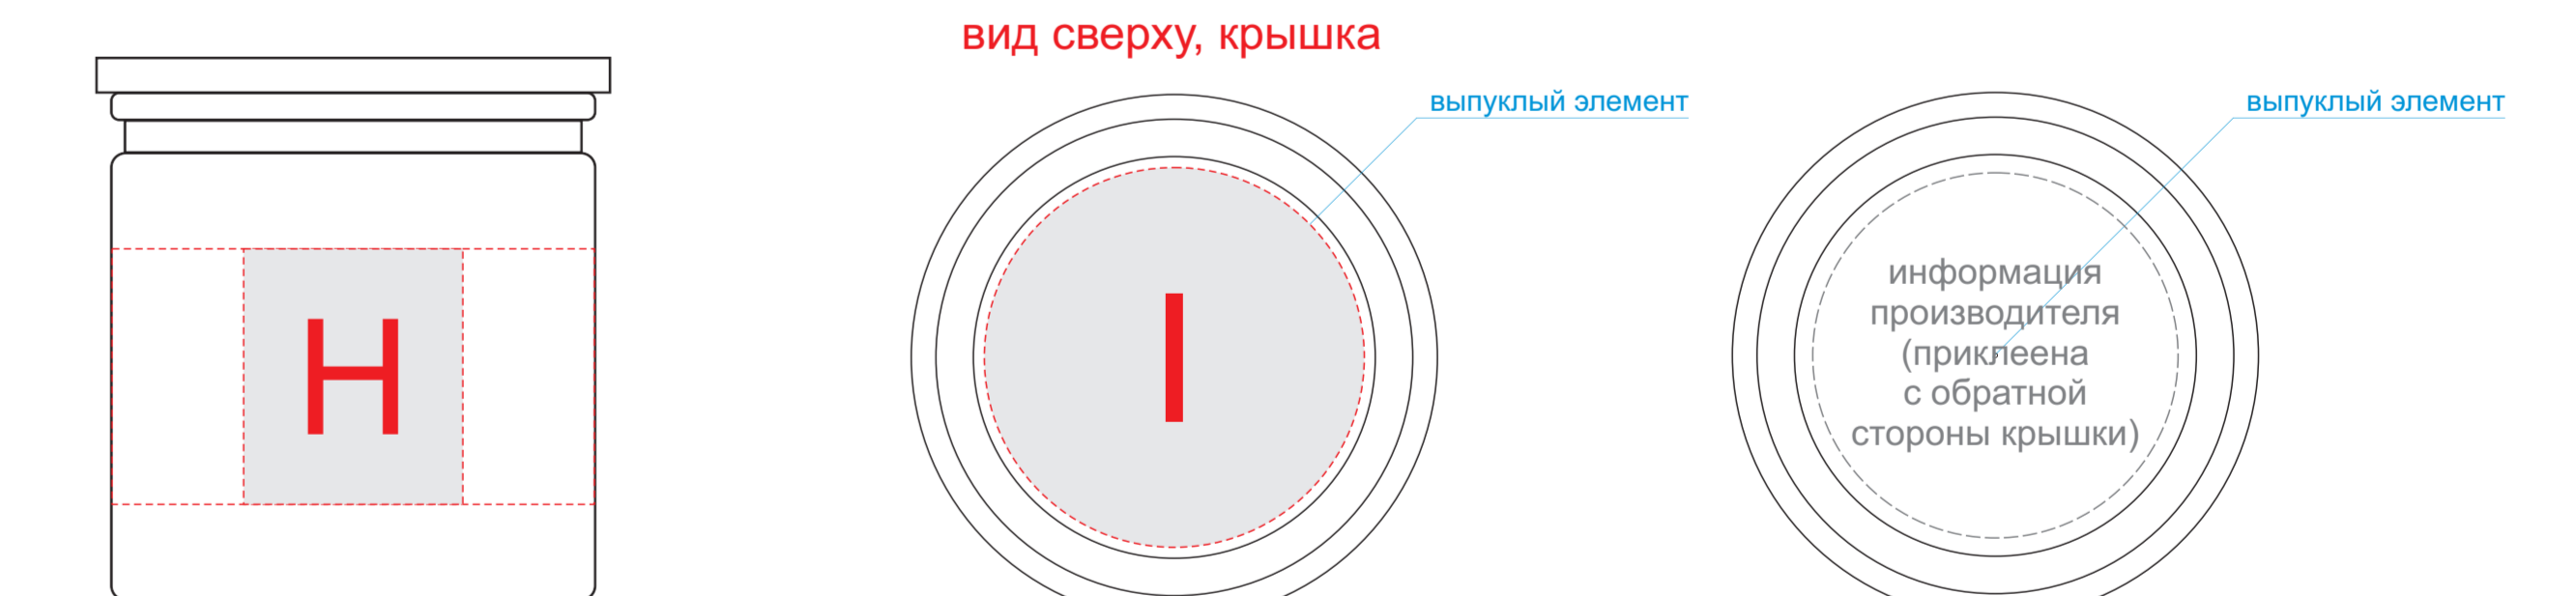

Общая область для цифровой печати

Печать изображения встык невозможна.

H	Вид нанесения	Макс площадь (Ш*В)
	Цифровая печать	188x35мм
	Тампопечать	30x35мм
I	Вид нанесения	Макс площадь (Ш*В)
	Цифровая печать на белой основе	52x52мм
	Тампопечать	40x40мм