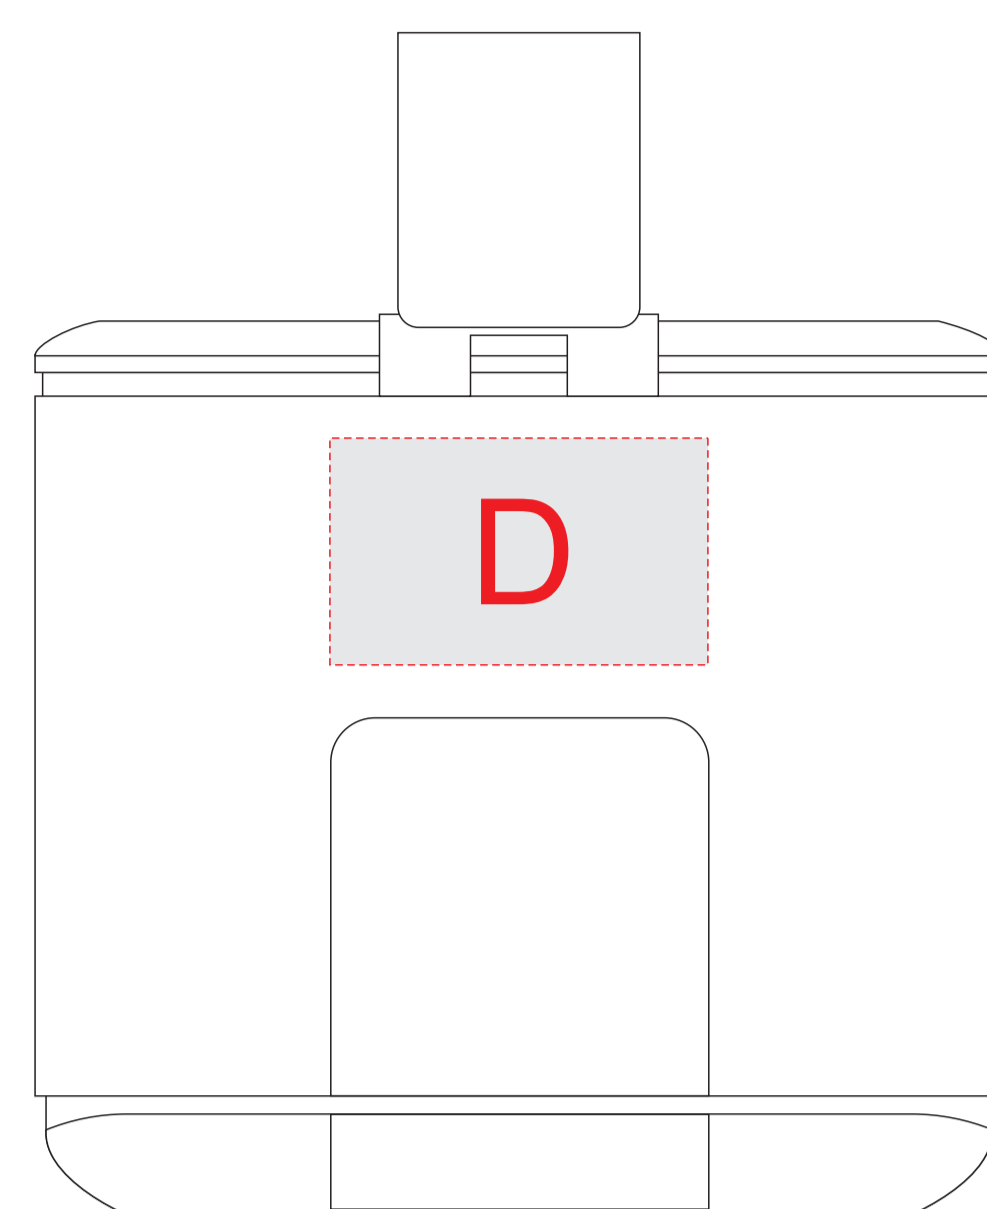

вид сверху (лампа)

вид сбоку, длинная сторона.
Нанесение возможно с обеих сторон

вид сбоку, короткая сторона.
Нанесение возможно с обеих сторон

A	Вид нанесения	Макс площадь (Ш*В)
	Тампопечать	50x50мм
Гравировка	150x80мм	
Смола	90x80мм	
Цифровая печать	240x80мм	
Уф печать	240x80мм	

B	Вид нанесения	Макс площадь (Ш*В)
	Смола	15x50мм
Цифровая печать	15x50мм	
Уф печать	15x50мм	

C	Вид нанесения	Макс площадь (Ш*В)
	Смола	90x90мм
Цифровая печать	220x90мм	
Уф печать	220x90мм	

D	Вид нанесения	Макс площадь (Ш*В)
	Смола	50x30мм
Цифровая печать	50x30мм	
Уф печать	50x30мм	

E	Вид нанесения	Макс площадь (Ш*В)
	Тампопечать	15x50мм
	Смола	13x90мм
	Цифровая печать	13x250мм
Уф печать	13x250мм	

стойки боковые

вид сверху (лампа)

Собранный вид сбоку, длинная сторона.

Собранный вид сбоку, короткая сторона.