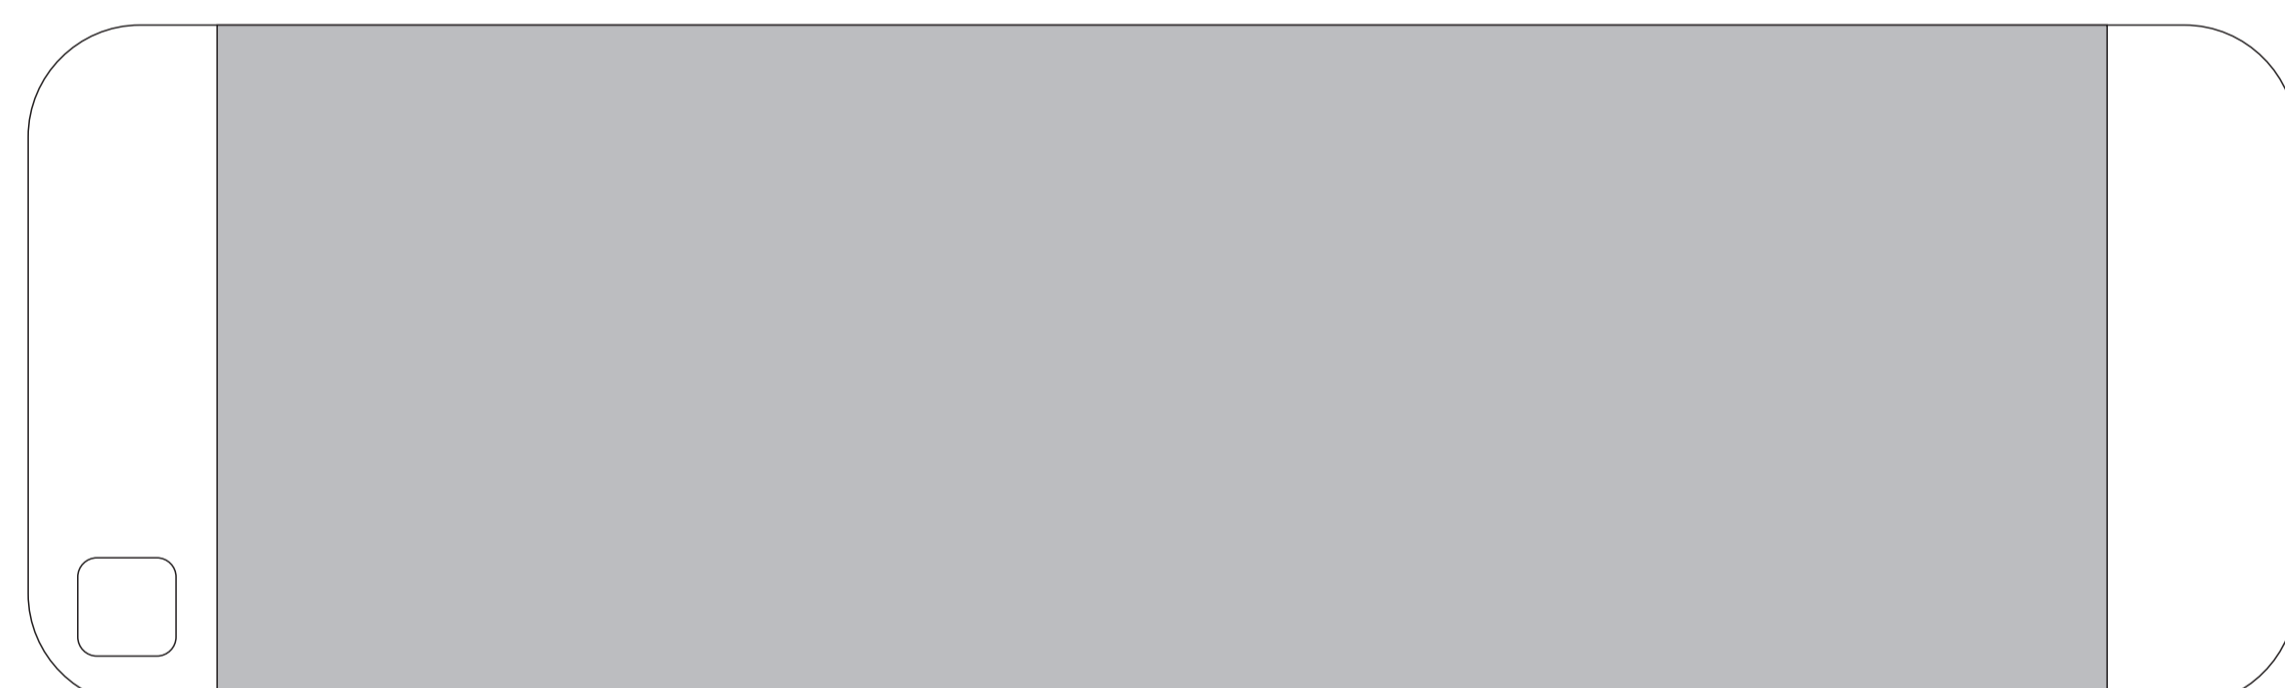

вид сверху (лампа)

вид сбоку, длинная сторона.
Нанесение возможно с обеих сторон

вид сбоку, короткая сторона.
Нанесение возможно с обеих сторон

A	Вид нанесения	Макс площадь (Ш*В)
	Тампопечать	50x50мм
Гравировка	150x80мм	
Смола	90x80мм	
Цифровая печать	240x80мм	
Уф печать	240x80мм	

B	Вид нанесения	Макс площадь (Ш*В)
	Смола	15x50мм
Цифровая печать	15x50мм	
Уф печать	15x50мм	

C	Вид нанесения	Макс площадь (Ш*В)
	Смола	90x90мм
Цифровая печать	220x90мм	
Уф печать	220x90мм	

D	Вид нанесения	Макс площадь (Ш*В)
	Смола	50x30мм
Цифровая печать	50x30мм	
Уф печать	50x30мм	

E	Вид нанесения	Макс площадь (Ш*В)
	Тампопечать	15x50мм
	Смола	13x90мм
	Цифровая печать	13x250мм
Уф печать	13x250мм	

стойки боковые

вид сверху (лампа)

Собранный вид сбоку, длинная сторона.

Собранный вид сбоку, короткая сторона.