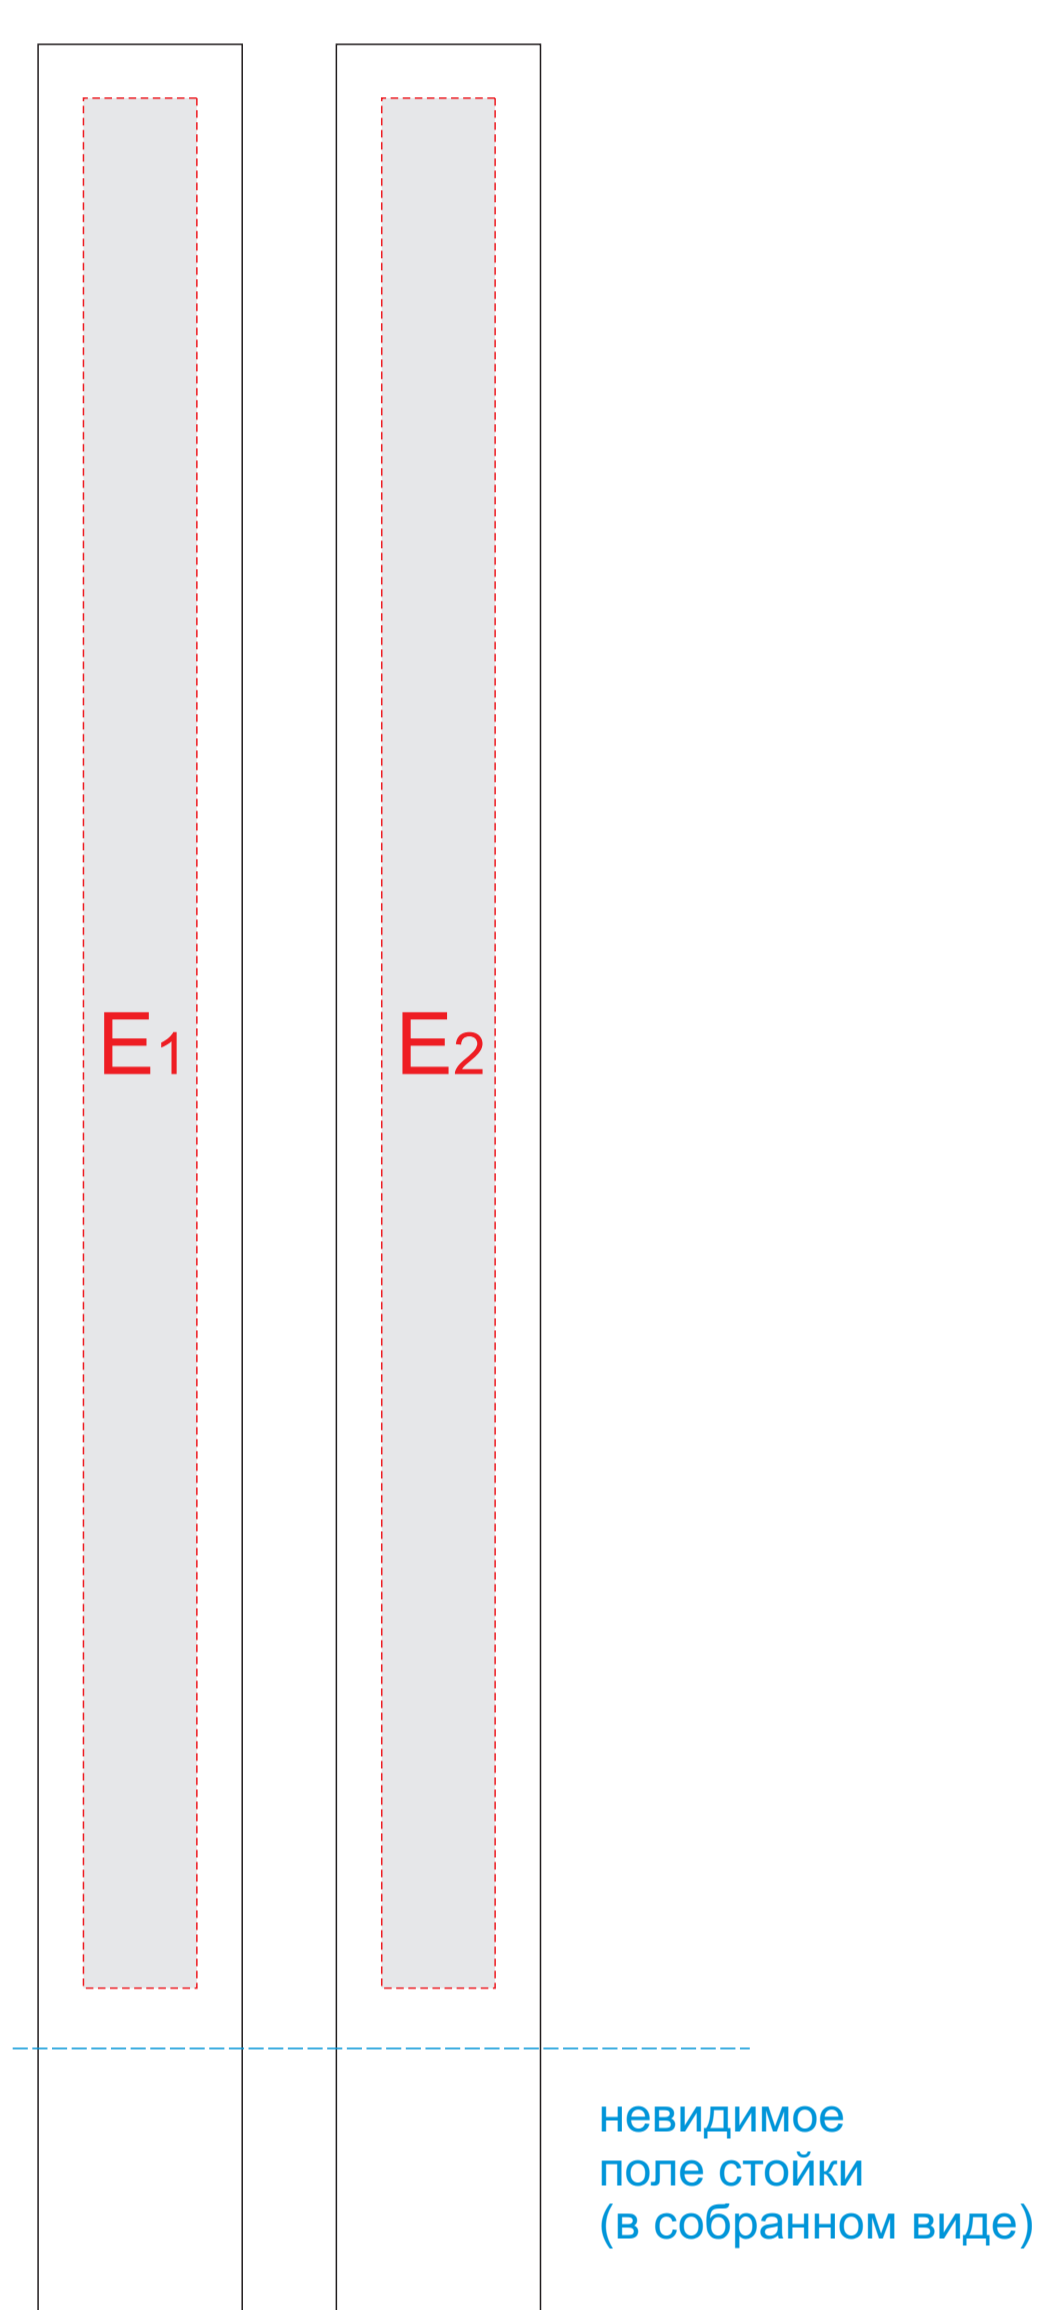

вид сверху (лампа)

вид сбоку, длинная сторона.
Нанесение возможно с обеих сторон

вид сбоку, короткая сторона.
Нанесение возможно с обеих сторон

A	Вид нанесения	Макс площадь (Ш*В)
	Тампопечать	50x50мм
Гравировка	150x80мм	
Смола	90x80мм	
Цифровая печать	240x80мм	
Уф печать	240x80мм	

B	Вид нанесения	Макс площадь (Ш*В)
	Смола	15x50мм
Цифровая печать	15x50мм	
Уф печать	15x50мм	

C	Вид нанесения	Макс площадь (Ш*В)
	Смола	90x90мм
Цифровая печать	220x90мм	
Уф печать	220x90мм	

D	Вид нанесения	Макс площадь (Ш*В)
	Смола	50x30мм
Цифровая печать	50x30мм	
Уф печать	50x30мм	

E	Вид нанесения	Макс площадь (Ш*В)
	Тампопечать	15x50мм
	Смола	13x90мм
	Цифровая печать	13x250мм
Уф печать	13x250мм	

стойки боковые

вид сверху (лампа)

Собранный вид сбоку, длинная сторона.

Собранный вид сбоку, короткая сторона.