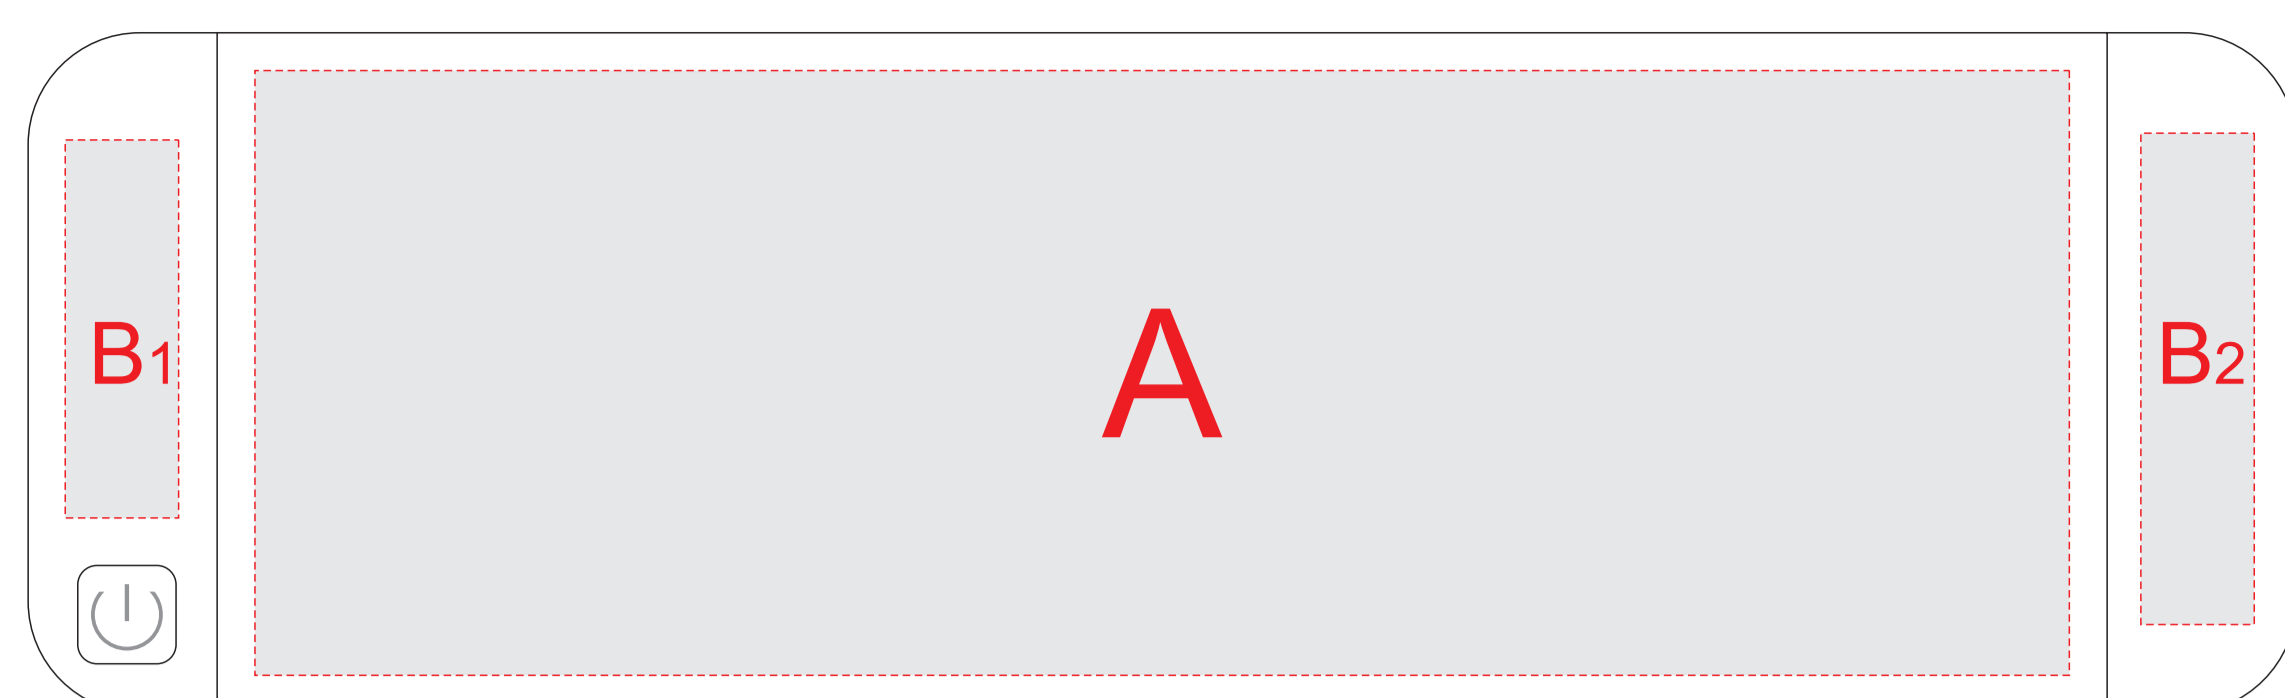

вид сверху (лампа)

вид сбоку, длинная сторона.
Нанесение возможно с обеих сторон

вид сбоку, короткая сторона.
Нанесение возможно с обеих сторон

A	Вид нанесения	Макс площадь (Ш*В)
	Тампопечать	50x50мм
Гравировка	150x80мм	
Смола	90x80мм	
Цифровая печать	240x80мм	
Уф печать	240x80мм	

B	Вид нанесения	Макс площадь (Ш*В)
	Смола	15x50мм
Цифровая печать	15x50мм	
Уф печать	15x50мм	

C	Вид нанесения	Макс площадь (Ш*В)
	Смола	90x90мм
Цифровая печать	220x90мм	
Уф печать	220x90мм	

D	Вид нанесения	Макс площадь (Ш*В)
	Смола	50x30мм
Цифровая печать	50x30мм	
Уф печать	50x30мм	

E	Вид нанесения	Макс площадь (Ш*В)
	Тампопечать	15x50мм
	Смола	13x90мм
	Цифровая печать	13x250мм
Уф печать	13x250мм	

стойки боковые

вид сверху (лампа)

Собранный вид сбоку, длинная сторона.

Собранный вид сбоку, короткая сторона.