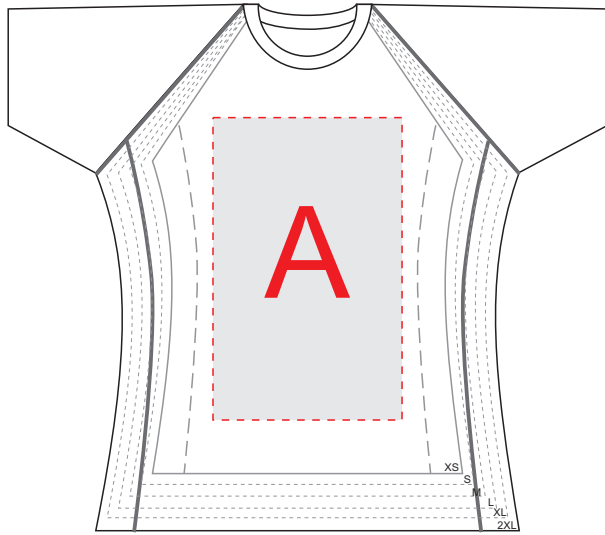

Размеры: XS, S, M, L, XL, 2XL

лицо

оборот

А	Вид нанесения	Макс площадь (Ш*В)
	Трафаретная печать	250x400мм
	Текстильный принтер	250x400мм
	Вышивка	250x230мм
В	Вид нанесения	Макс площадь (Ш*В)
	Трафаретная печать	250x400мм
	Текстильный принтер	250x400мм
	Вышивка	250x230мм