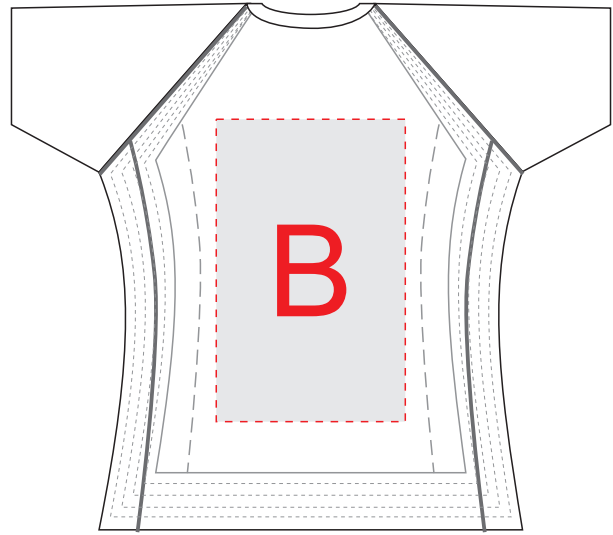

Размеры: XS, S, M, L, XL, 2XL

лицо

оборот

А	Вид нанесения	Макс площадь (Ш*В)
	Трафаретная печать	250x400мм
	Текстильный принтер	250x400мм
	Вышивка	250x230мм
В	Вид нанесения	Макс площадь (Ш*В)
	Трафаретная печать	250x400мм
	Текстильный принтер	250x400мм
	Вышивка	250x230мм