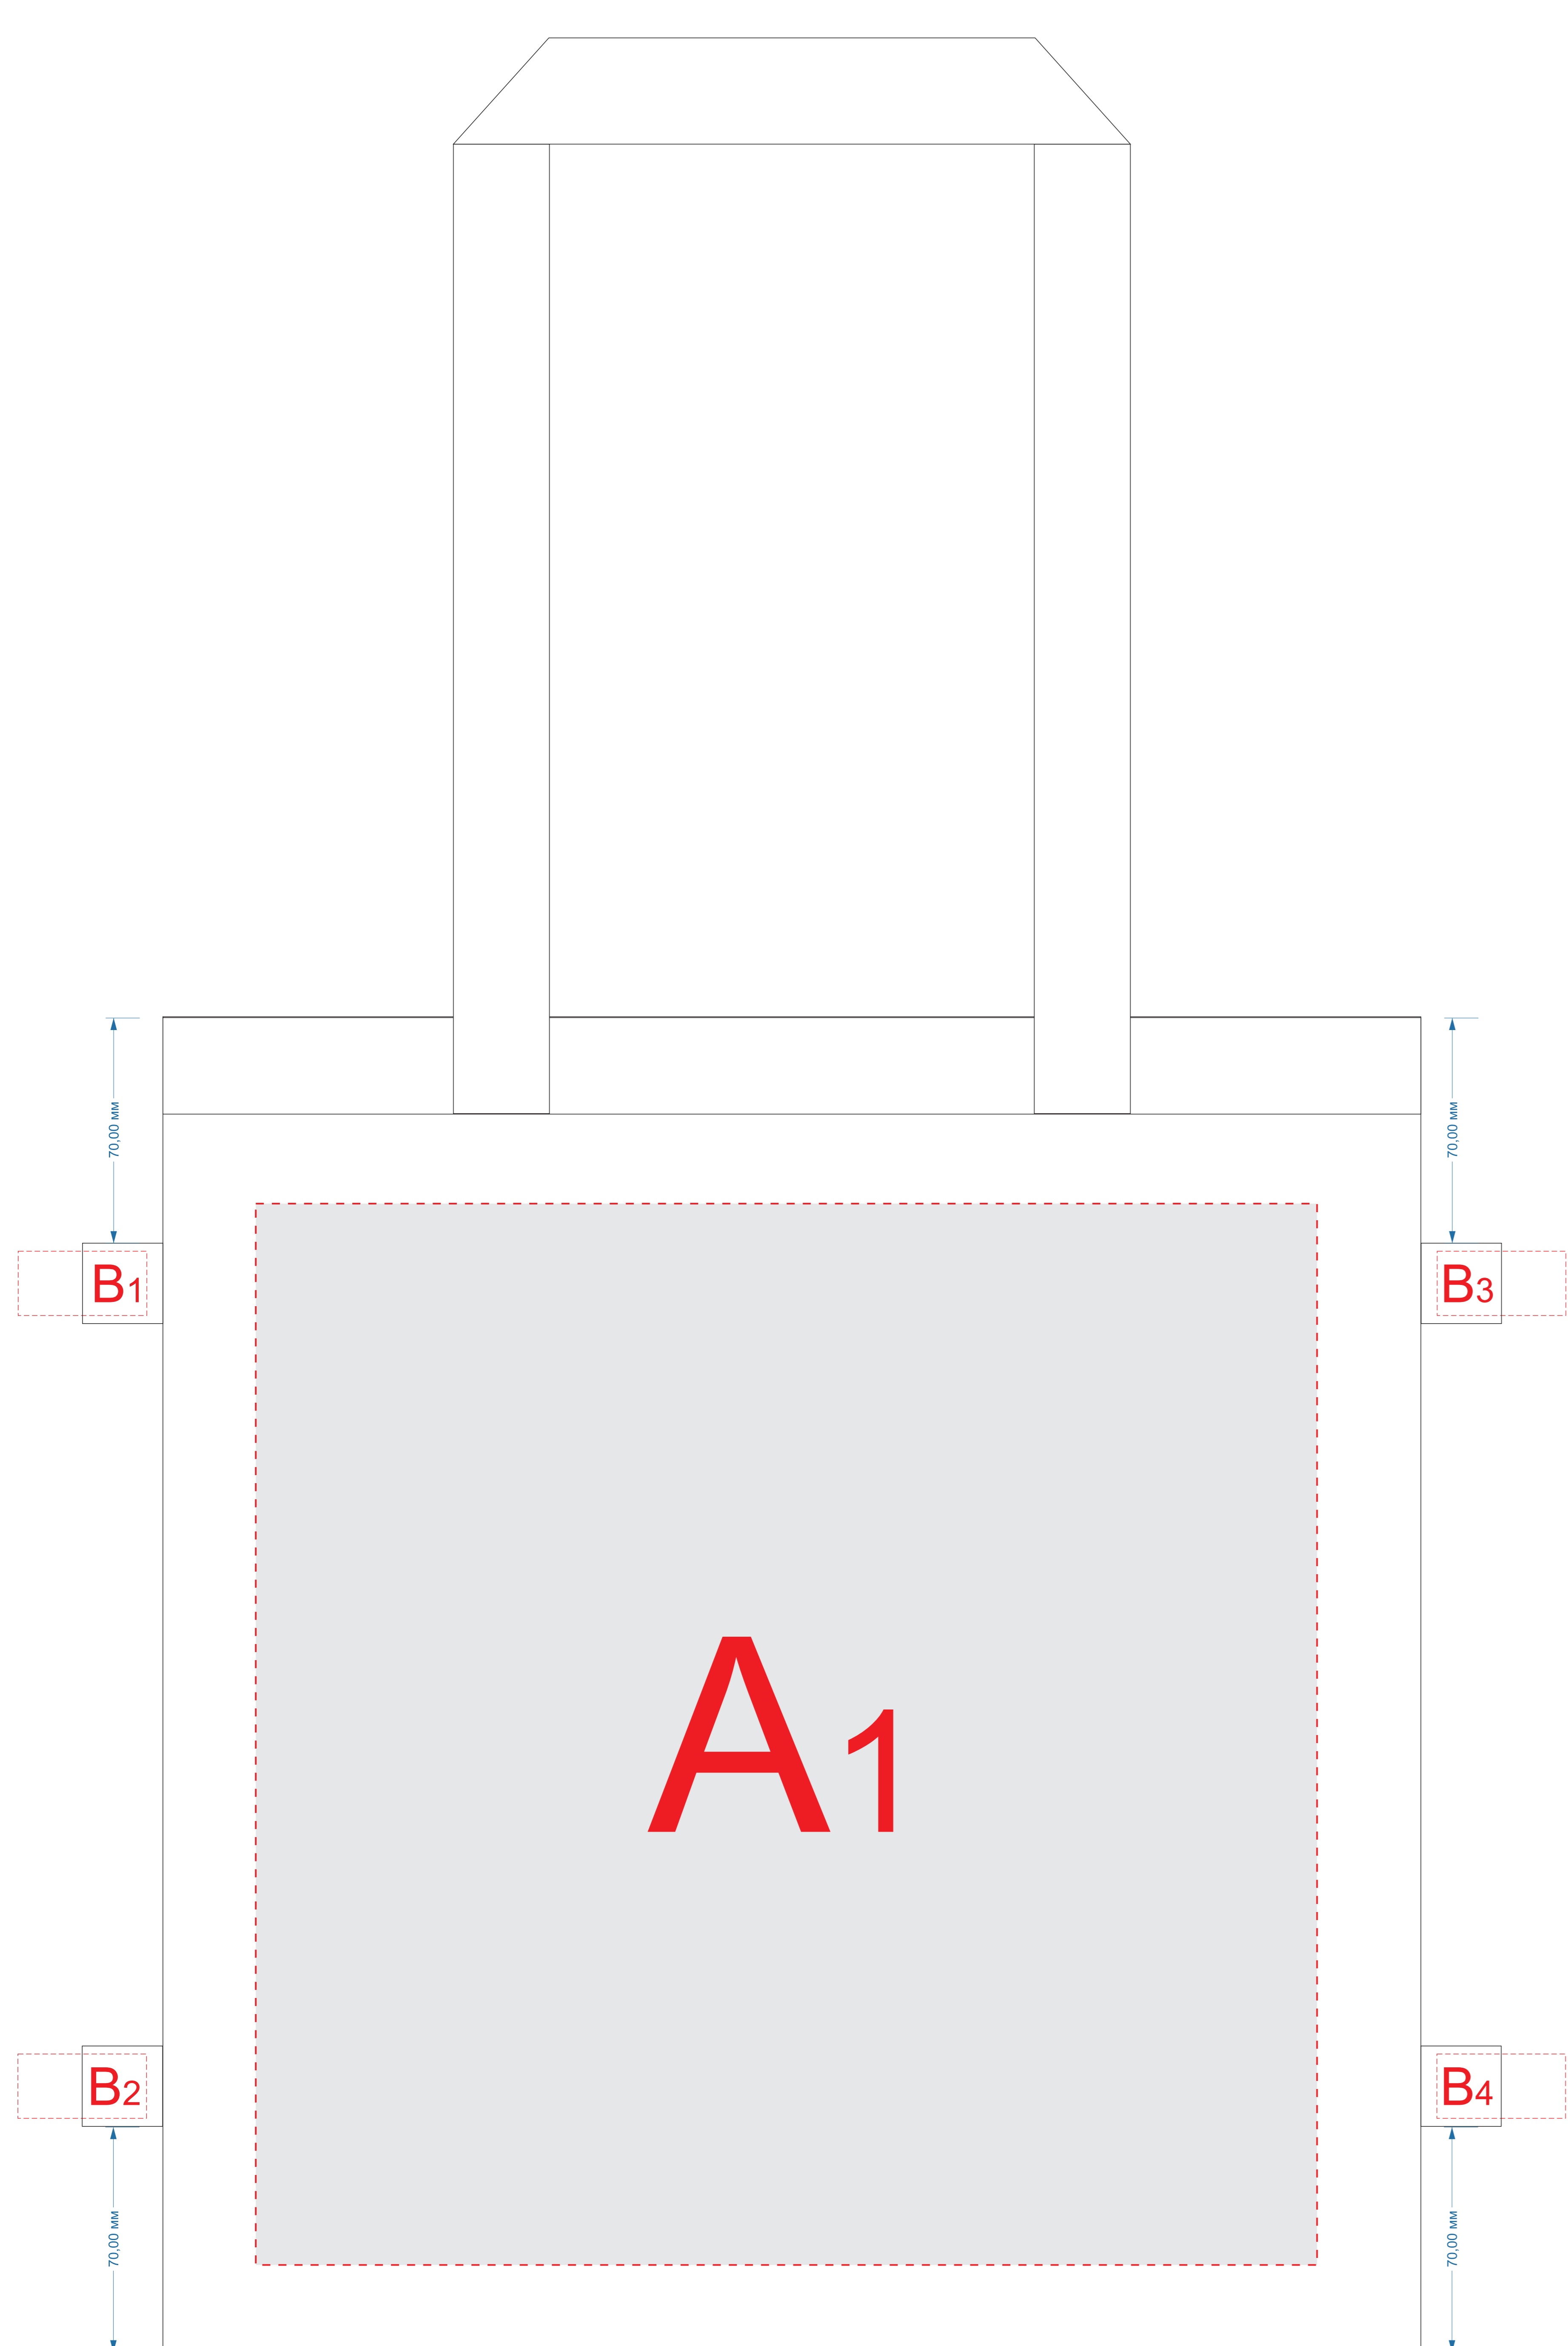

сторона 1

сторона 2

A	Вид нанесения	Макс площадь (Ш*В)
	Трафаретная печать (1+0)	250x300мм
	Трафаретная печать (1+0)	280x300мм
	Текстильный принтер (кроме 619531, 619528, 619538 и 619569)	250x250мм
	Термотрансфер	300x300мм

Внимание! Печать на лейбле возможна только с одной стороны.

B	Вид нанесения	Макс площадь (Ш*В)
	Лейбл пришивной (фоновая запечатка)	70x31мм
	Лейбл пришивной (для текста и логотипов)	40x20мм

масштаб 1:2