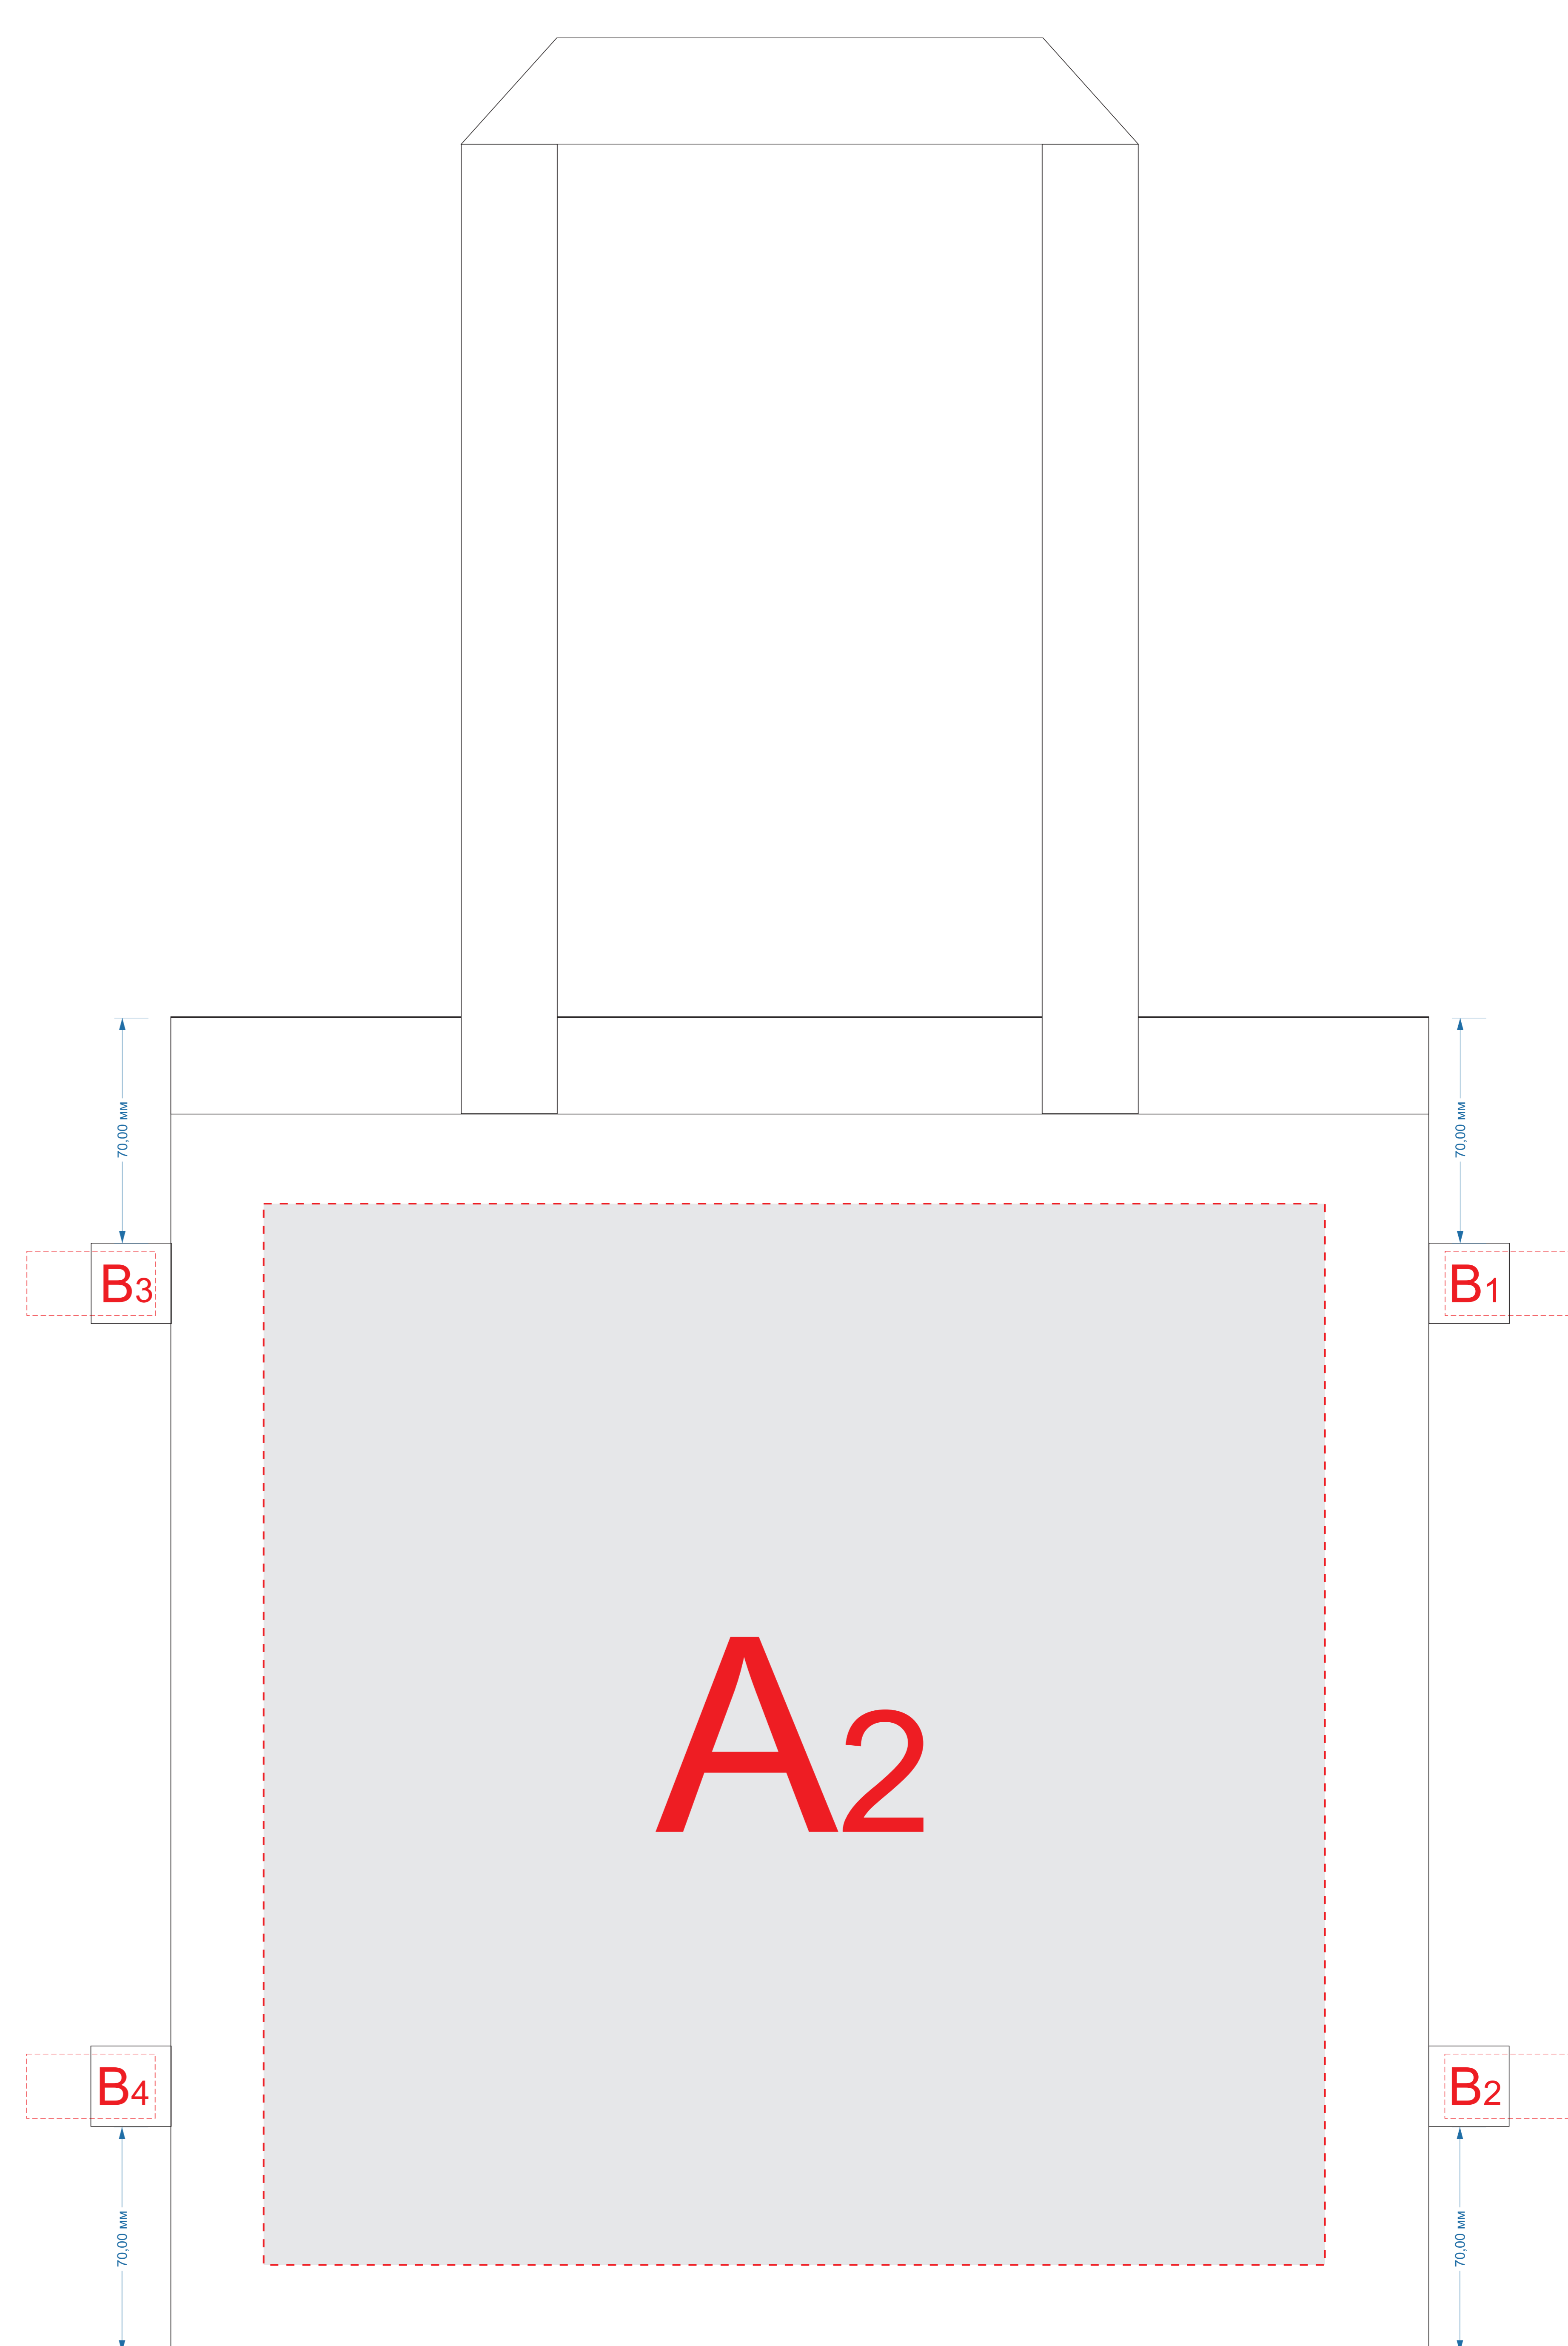

сторона 1

сторона 2

A	Вид нанесения	Макс площадь (Ш*В)
	Трафаретная печать (1+0)	250x300мм
	Трафаретная печать (1+0)	280x300мм
	Текстильный принтер (кроме 619531, 619528, 619538 и 619569)	250x250мм
	Термотрансфер	300x300мм

Внимание! Печать на лейбле возможна только с одной стороны.

B	Вид нанесения	Макс площадь (Ш*В)
	Лейбл пришивной (фоновая запечатка)	70x31мм
	Лейбл пришивной (для текста и логотипов)	40x20мм

масштаб 1:2