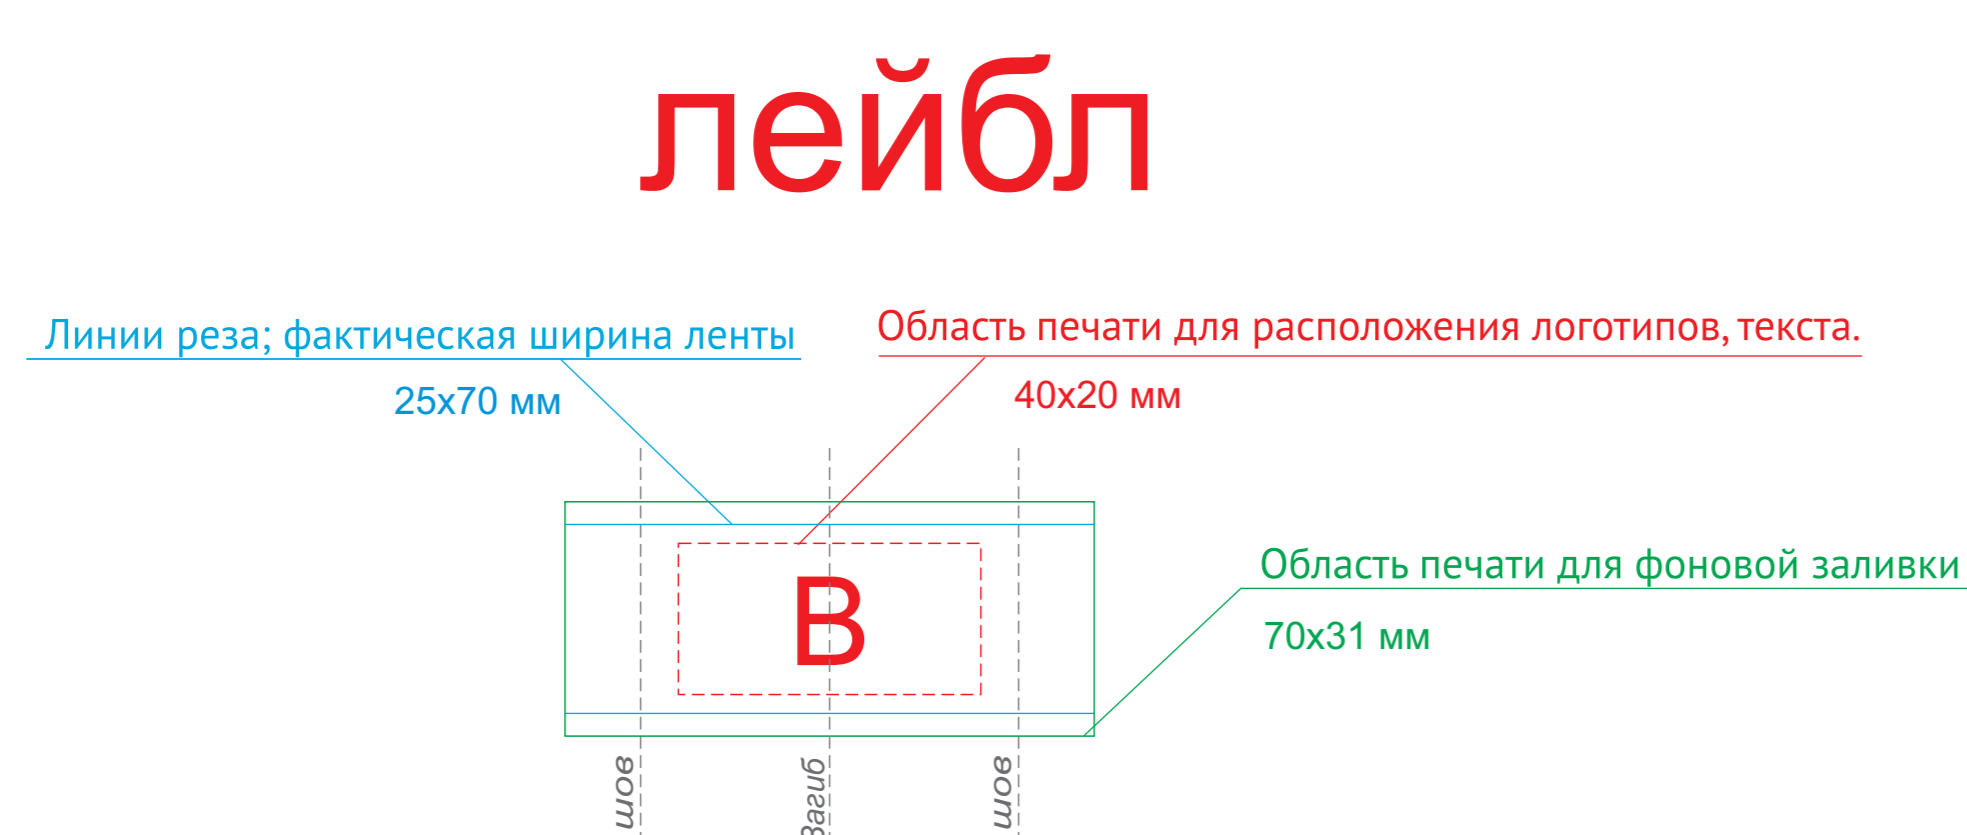

сторона 1

сторона 2

A	Вид нанесения	Макс площадь (Ш*В)
	Трафаретная печать (1+0)	250x300мм
	Трафаретная печать (1+0)	280x300мм
	Текстильный принтер (кроме 619531, 619528, 619538 и 619569)	250x250мм
	Термотрансфер	300x300мм

Внимание! Печать на лейбле возможна только с одной стороны.

B	Вид нанесения	Макс площадь (Ш*В)
	Лейбл пришивной (фоновая запечатка)	70x31мм
	Лейбл пришивной (для текста и логотипов)	40x20мм

масштаб 1:2