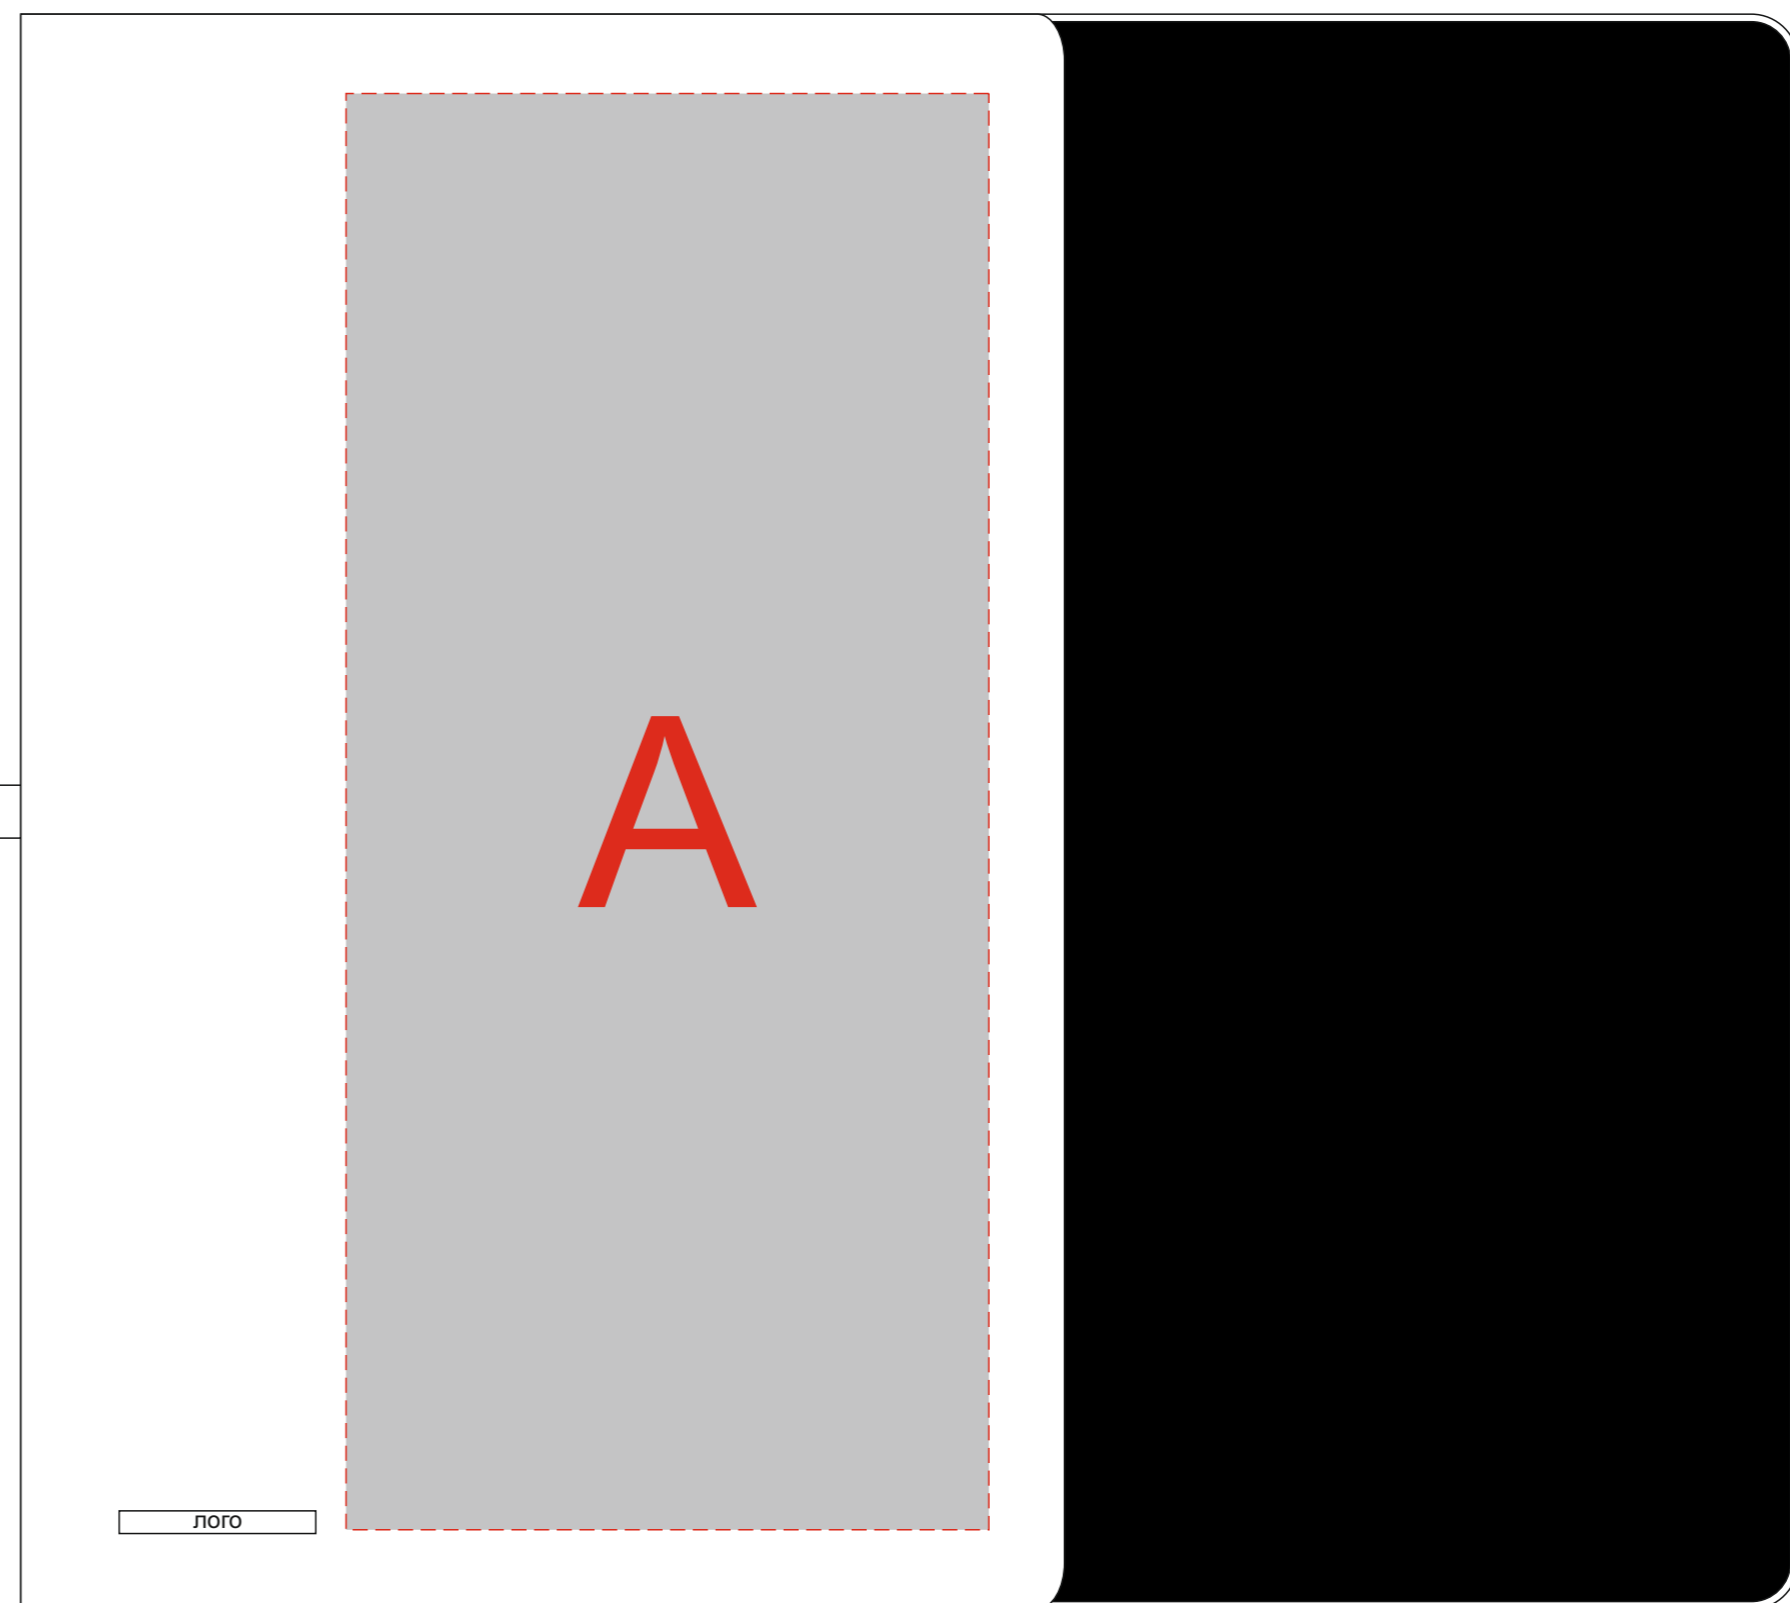

# Арт. 3-225

Внимание! Центром "по умолчанию" производство считает центр переплетной крышки блокнота\ежедневника, без учета ширины корешка.

В закрытом виде

Под внешней обложкой

	Вид нанесения	Макс площадь (Ш*В)
	Тиснение	85x95мм