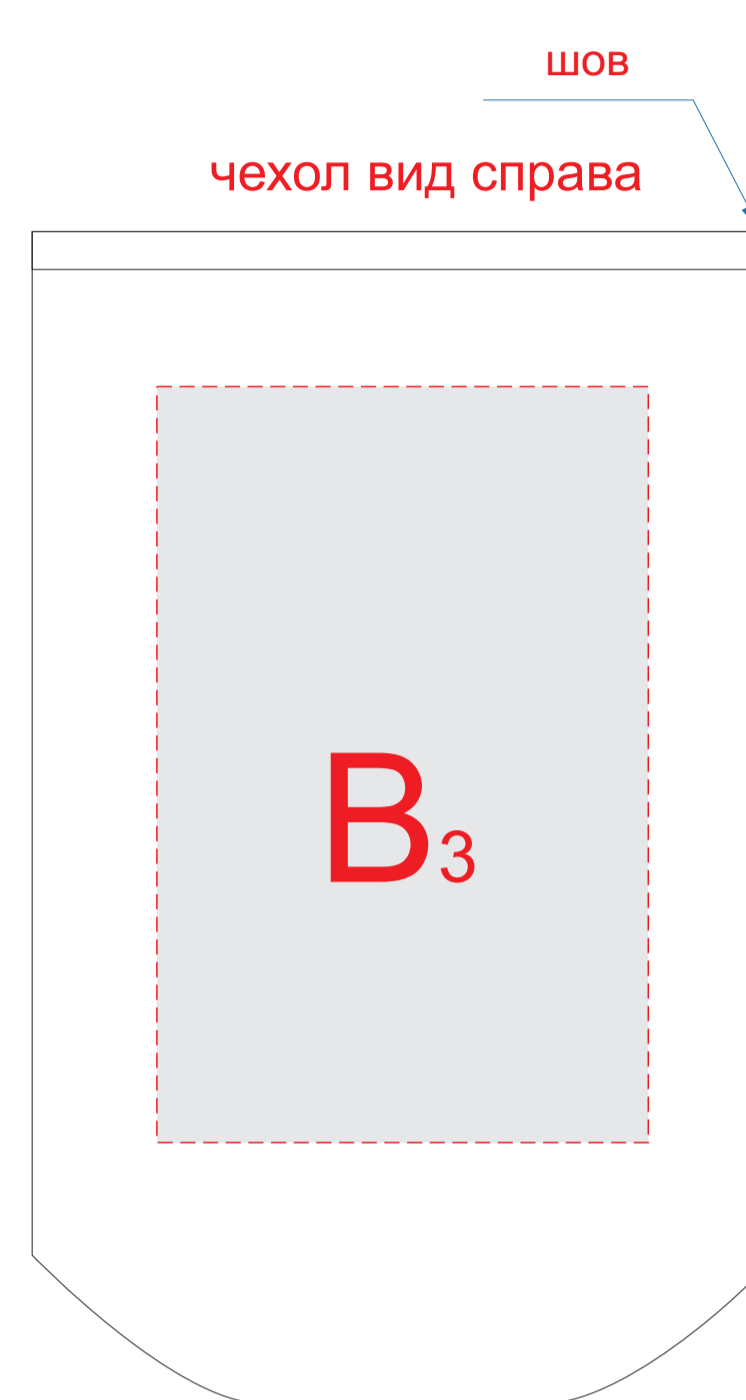

Внимание! Точное позиционирование относительно технологических швов на теле бутылки невозможно!

круговая трафаретная печать

деколь

чехол вид спереди

чехол вид сзади

шов  
чехол вид слева

шов  
чехол вид справа

<b>А</b>	<b>Вид нанесения</b>	<b>Макс площадь (Ш*В)</b>
	Тампопечать	30x50мм
	Круговая трафаретная печать	90x120мм
	Деколь	90x150мм

<b>В</b>	<b>Вид нанесения</b>	<b>Макс площадь (Ш*В)</b>
	Термотрансфер	65x100мм