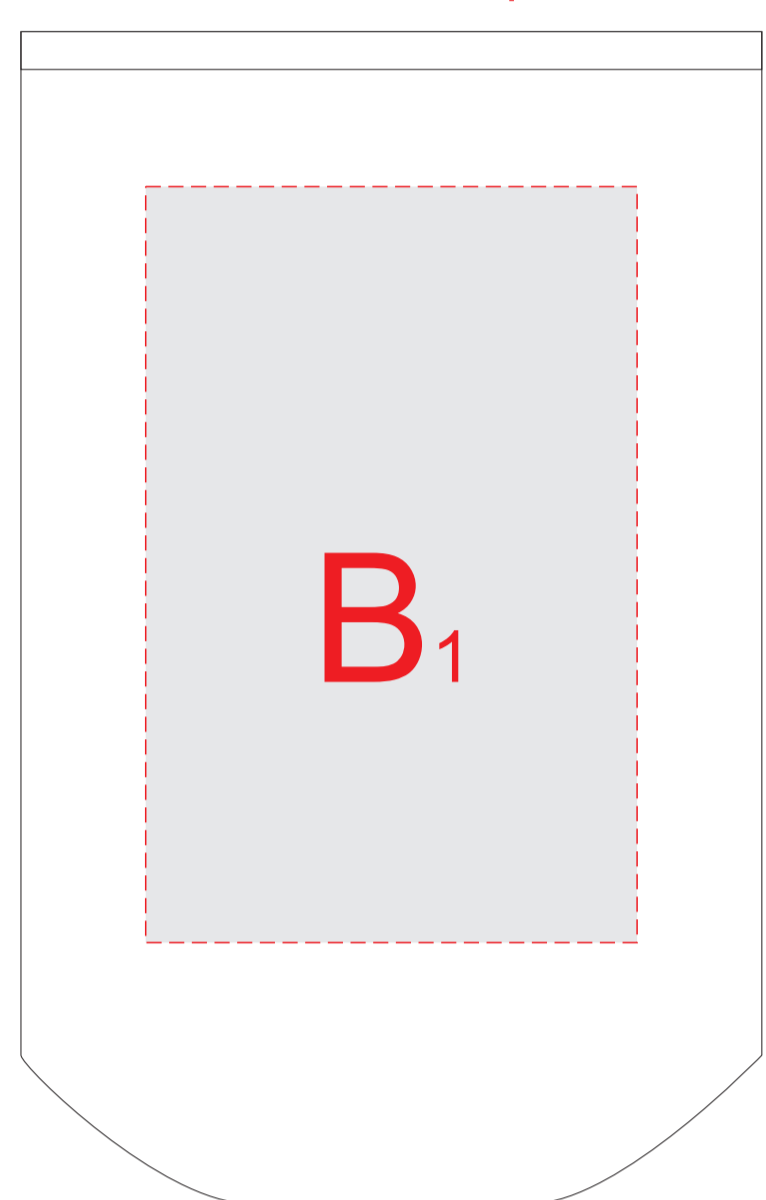

Внимание! Точное позиционирование относительно технологических швов на теле бутылки невозможно!

круговая трафаретная печать

деколь

чехол вид спереди

чехол вид сзади

шов  
чехол вид слева

шов  
чехол вид справа

<b>А</b>	<b>Вид нанесения</b>	<b>Макс площадь (Ш*В)</b>
	Тампопечать	30x50мм
	Круговая трафаретная печать	90x120мм
	Деколь	90x150мм

<b>В</b>	<b>Вид нанесения</b>	<b>Макс площадь (Ш*В)</b>
	Термотрансфер	65x100мм