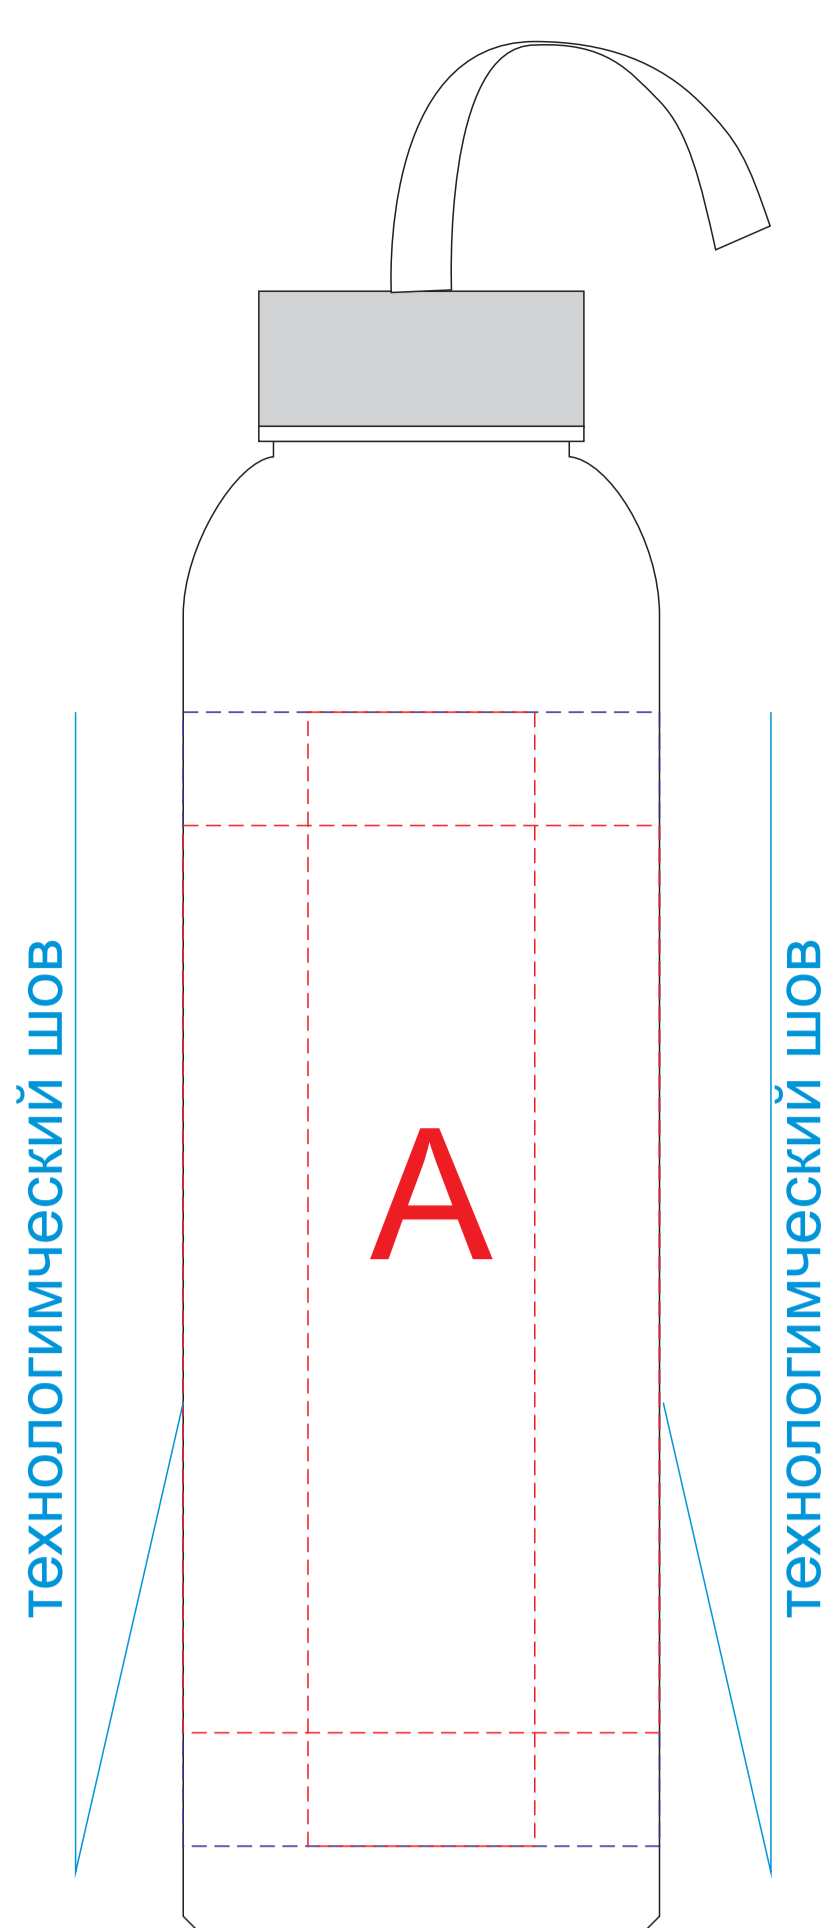

Внимание! Точное позиционирование относительно технологических швов на теле бутылки невозможно!

круговая трафаретная печать

деколь

чехол вид спереди

чехол вид сзади

шов  
чехол вид слева

шов  
чехол вид справа

<b>А</b>	<b>Вид нанесения</b>	<b>Макс площадь (Ш*В)</b>
	Тампопечать	30x50мм
	Круговая трафаретная печать	90x120мм
	Деколь	90x150мм

<b>В</b>	<b>Вид нанесения</b>	<b>Макс площадь (Ш*В)</b>
	Термотрансфер	65x100мм