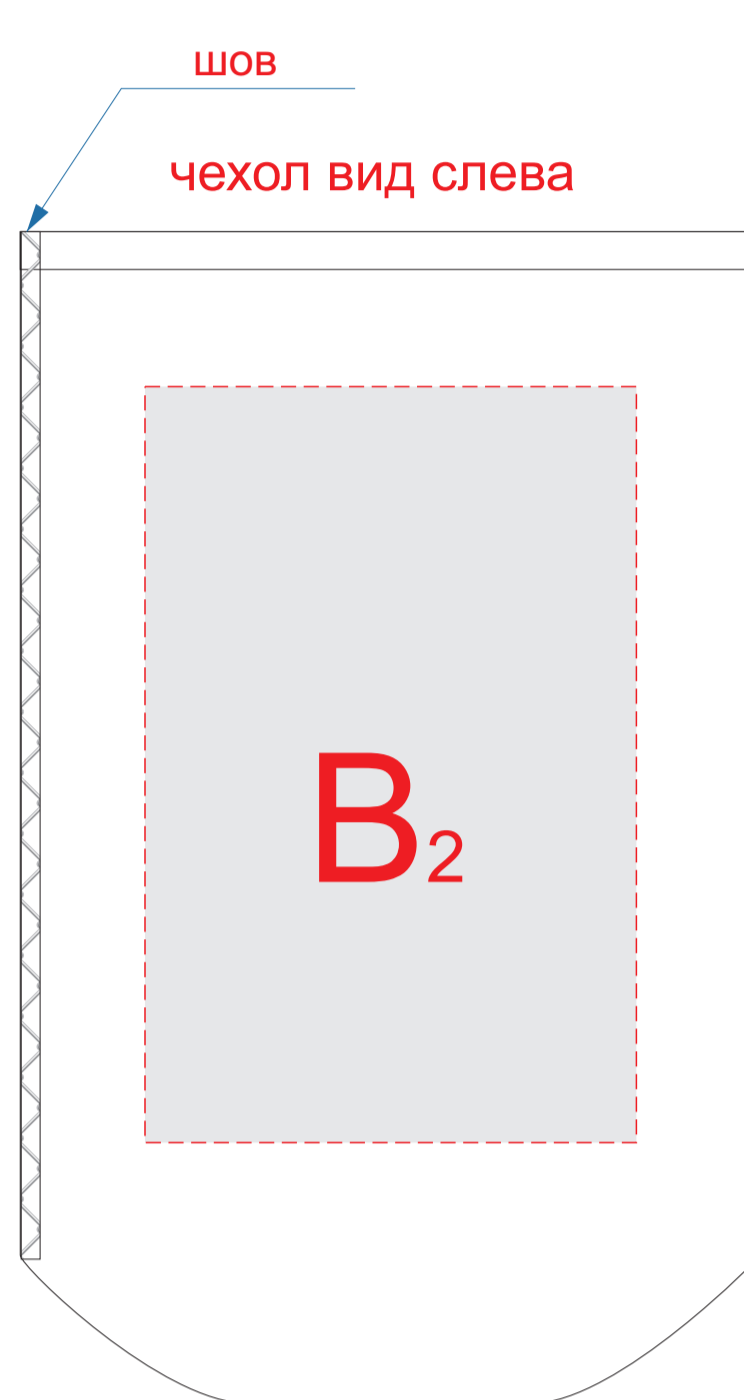

Внимание! Точное позиционирование относительно технологических швов на теле бутылки невозможно!

круговая трафаретная печать

деколь

чехол вид спереди

чехол вид сзади

шов  
чехол вид слева

шов  
чехол вид справа

<b>А</b>	<b>Вид нанесения</b>	<b>Макс площадь (Ш*В)</b>
	Тампопечать	30x50мм
	Круговая трафаретная печать	90x120мм
	Деколь	90x150мм

<b>В</b>	<b>Вид нанесения</b>	<b>Макс площадь (Ш*В)</b>
	Термотрансфер	65x100мм