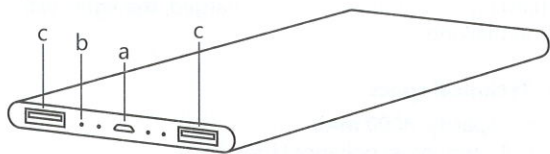

Руководство по эксплуатации

Благодарим Вас за то, что вы выбрали наш продукт! Прежде, чем начать использовать устройство, внимательно ознакомьтесь с инструкцией. Приятного пользования!

1. Обзор

Это устройство – внешний портативный аккумулятор на базе полимерной литий-ионной батареи. Оно позволяет заряжать электронные устройства, поддерживающие зарядку при силе тока до 2.1 А.

2. Комплектация

1. Портативное зарядное устройство, 1 шт.
2. USB кабель, 2 шт.
3. Инструкция, 1 шт.

3. Схема устройства

1. Micro USB вход 5 В 1.5 А
2. LED индикатор
3. USB выход 5 В 2.1 А, 5 В 1 А

4. Правила безопасности

1. Не разбирайте и не пытайтесь ремонтировать устройство.
2. Не подвергайте устройство воздействию жидкостей и влаги.
3. Не заряжайте устройство при высокой температуре воздуха.
4. Не роняйте устройство, не бросайте его в огонь и воду.
5. При появлении вздутий и потечков на корпусе, неприятного запаха, немедленно прекратите использование устройства.
6. Если устройство не эксплуатируется в течение долгого времени, его необходимо заряжать как минимум один раз в месяц.

5. Зарядка других электронных устройств

Для зарядки вашего электронного гаджета подключите один конец совместимого провода к USB-A разъему портативного аккумулятора, другой конец – к разъему заряжаемого устройства. Если заряжаемые устройства не будут обнаружены, портативный аккумулятор автоматически выключится через 6 секунд.

6. Зарядка устройства

Подключите провод вашего блока питания к Micro USB разъему устройства. Во время перезарядки LED-индикаторы будут мерцать. Когда устройство полностью зарядится, все индикаторы будут светиться непрерывно.

7. Технические характеристики

- Емкость: 4000 мА/ч
- Тип батареи: Полимерная литий-ионная батарея
- Вход Micro USB: DC 5 В 1.5 А
- Выход USB-A: DC 5 В 2.1 А, 5 В 1 А