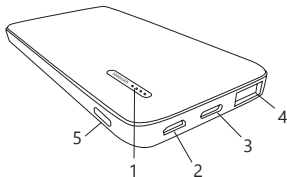

ПОРТАТИВНЫЙ ВНЕШНИЙ АККУМУЛЯТОР «MINI-5»

РУКОВОДСТВО ПОЛЬЗОВАТЕЛЯ

Технические характеристики:

Тип батареи: Литий-полимерный аккумулятор

Емкость: 5000 мАч

вход Micro USB: DC 5 В / 2 А

вход Type-C: DC 5 В / 2 А

USB-выход: DC 5 В / 2 А

Встроенная защита от короткого замыкания, перегрузки, перезарядки.

Обзор устройства:

1. Светодиодные индикаторы
2. Micro USB вход
3. Type-C USB вход
4. USB A выход
5. Кнопка включения / выключения

Комплектация:

1. Внешний аккумулятор x 1
2. Зарядный кабель Micro USB x 1
3. Зарядный кабель Lightning x 1
4. Зарядный кабель USB-C x 1
5. Руководство пользователя x 1

Благодарим Вас за покупку внешнего аккумулятора. Перед использованием внешнего аккумулятора, пожалуйста, внимательно прочитайте руководство пользователя и следуйте инструкциям для правильной работы.

Светодиодные индикаторы:

- Кнопка включения / выключения: нажмите один раз, чтобы просмотреть оставшийся заряд аккумулятора

Инструкции:

1. Зарядка внешнего аккумулятора
  - a. Используя прилагаемый зарядный кабель Micro USB, вставьте порт USB A зарядного кабеля в USB-адаптер переменного тока или USB-порт компьютера, а наконечник Micro USB во вход Micro USB (2). Или используйте кабель USB A - Type C.
  - b. Во время зарядки светодиодные индикаторы