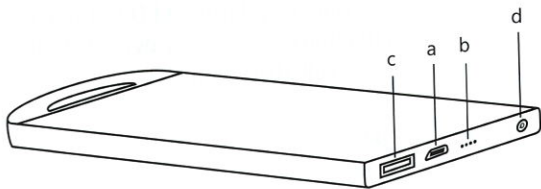

Портативное зарядное устройство

Shine

Руководство по эксплуатации

Благодарим вас за то, что вы выбрали наш продукт! Прежде, чем начать использовать устройство, внимательно ознакомьтесь с инструкцией. Приятного пользования!

1. Обзор

Это устройство – внешний портативный аккумулятор на базе полимерной литий-ионной батареи. Оно позволяет заряжать электронные устройства, поддерживающие зарядку при силе тока до 1 А.

2. Комплектация

1. Портативное зарядное устройство, 1 шт.
2. USB кабель, 2 шт.
3. Инструкция, 1 шт.

3. Схема устройства

1. Micro USB вход
2. LED индикатор
3. USB выход
4. Кнопка включения питания

4. Правила безопасности

1. Не разбирайте и не пытайтесь ремонтировать устройство.
2. Не подвергайте устройство воздействию жидкостей и влаги.
3. Не заряжайте устройство при высокой температуре воздуха.
4. Не роняйте устройство, не бросайте его в огонь и воду.
5. При появлении вздутий и потеков на корпусе, неприятного запаха, немедленно прекратите использование устройства.
6. Если устройство не эксплуатируется в течение долгого времени, его необходимо заряжать как минимум один раз в месяц.

5. Зарядка других электронных устройств

Для зарядки вашего электронного гаджета подключите один конец совместимого провода к USB A разъему портативного аккумулятора, другой конец – к разъему заряжаемого устройства. Если заряжаемые устройства не будут обнаружены, портативный аккумулятор автоматически выключится через 6 секунд.

6. Зарядка устройства

Подключите провод вашего блока питания к Micro USB разъему устройства. Во время перезарядки LED-индикаторы будут мерцать. Когда устройство полностью зарядится, все индикаторы будут светиться непрерывно.

7. Технические характеристики

Емкость: 4000 мА/ч
Тип батареи: Полимерная литий-ионная батарея
Вход: DC 5В 800мА
Выход: DC 5В 1А